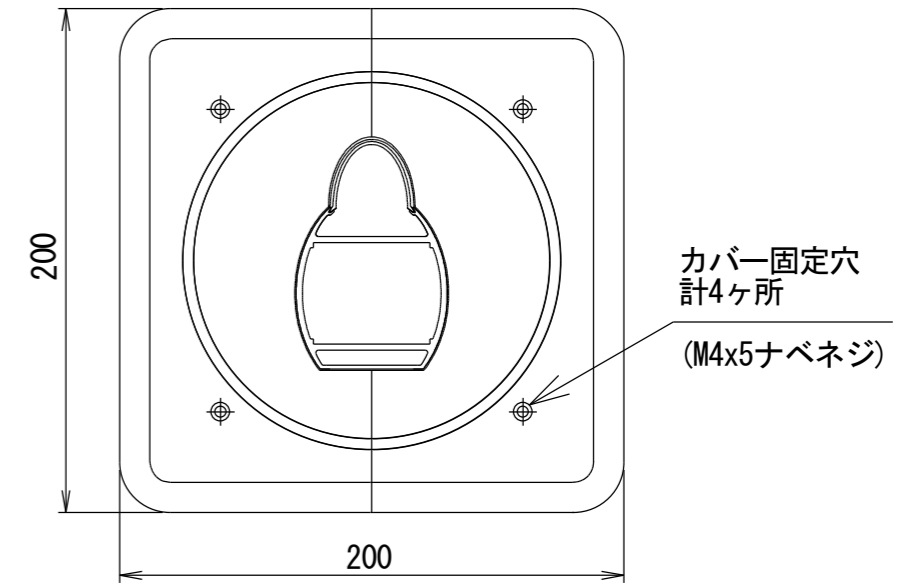

天井プレート  
化粧カバー取付

仕様	
主要部材	アルミニウム (A6063-T5)
最大PJ重量	30kg以下
調整角度	前傾5度 / 後傾5度
	左右方向 5度
	回転: 右2度 / 左2度
本体重量	約2.5kg (PJプレートを除く)
本体色	ホワイト

△6				UNIT	mm	SCALE	
△5				ANGLE	3rd		1/3
△4				TOLERANCE			
△3				DATE	2023. 02. 15		
△2				TITLE	外観仕様図		
△1				SIGN			
	DATE	REVISION					
PLANNED BY	DRAWN BY	CHECKED BY	APPROVED BY	DRAWING NO.	MODEL NO.		
T. KIKUCHI	TSUBATA			SXB15A	SPCM II-180		
MODEL NAME				PROJECTOR-天吊ブラケット			