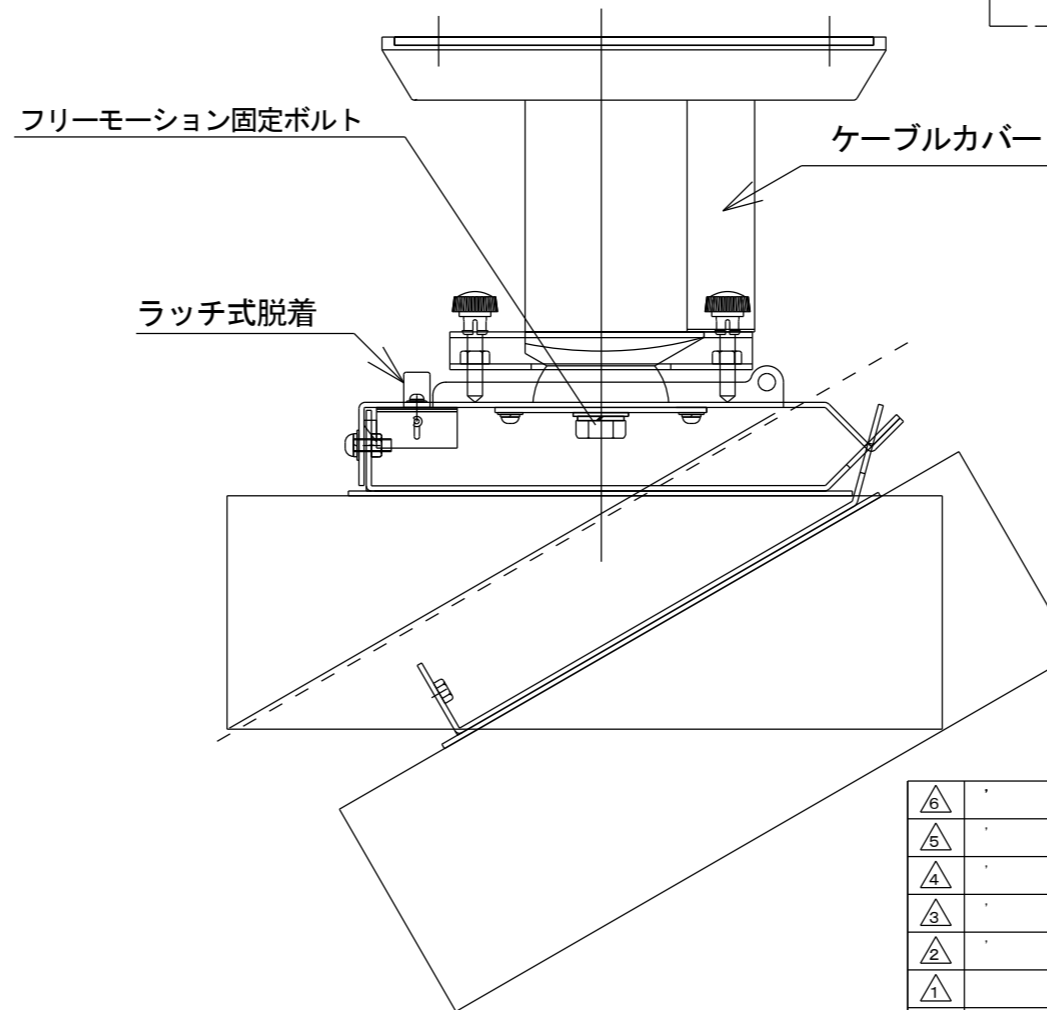

天井プレート  
化粧カバー取付

仕様	
主要部材	アルミニウム (A6063-T5)
最大PJ重量	30kg以下
調整角度	前傾5度 / 後傾5度
	左右方向 5度
	回転: 右2度 / 左2度
本体重量	約2.5kg (PJプレートを除く)
本体色	ホワイト

△6				UNIT	mm	SCALE	
△5				ANGLE	3rd		1/3
△4				TOLERANCE			
△3				DATE	2023. 02. 15		
△2				TITLE	外観仕様図		
△1				SIGN			
	DATE	REVISION					
PLANNED BY	DRAWN BY	CHECKED BY	APPROVED BY	DRAWING NO.	MODEL NO.		
T. KIKUCHI	TSUBATA			SXB15A	SPCM II-180		
MODEL NAME				PROJECTOR-天吊ブラケット			