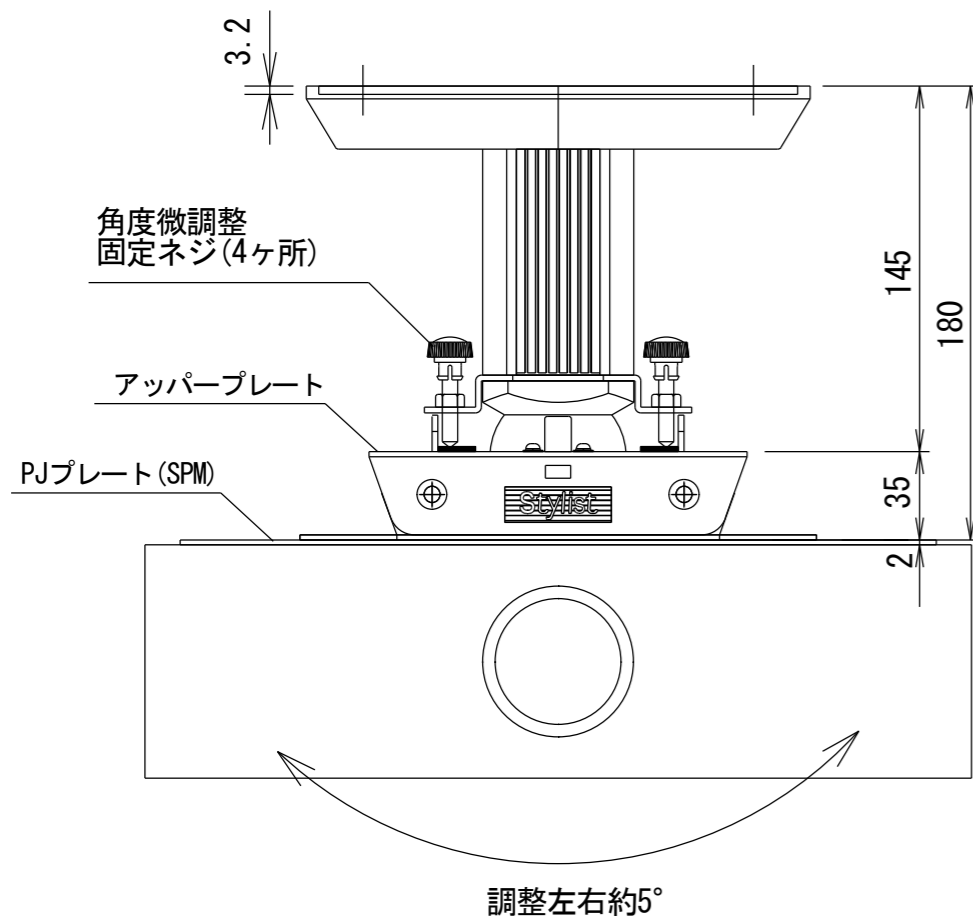

天井プレート  
化粧カバー取付

仕様	
主要部材	アルミニウム (A6063-T5)
最大PJ重量	30kg以下
調整角度	前傾5度 / 後傾5度
	左右方向 5度
	回転: 右2度 / 左2度
本体重量	約2.5kg (PJプレートを除く)
本体色	ホワイト

△6				UNIT	mm	SCALE	
△5				ANGLE	3rd		1/3
△4				TOLERANCE			
△3				DATE	2023. 02. 15		
△2				TITLE	外観仕様図		
△1				SIGN			
	DATE	REVISION					
PLANNED BY	DRAWN BY	CHECKED BY	APPROVED BY	DRAWING NO.	MODEL NO.		
T. KIKUCHI	TSUBATA			SXB15A	SPCM II-180		
MODEL NAME				PROJECTOR-天吊ブラケット			