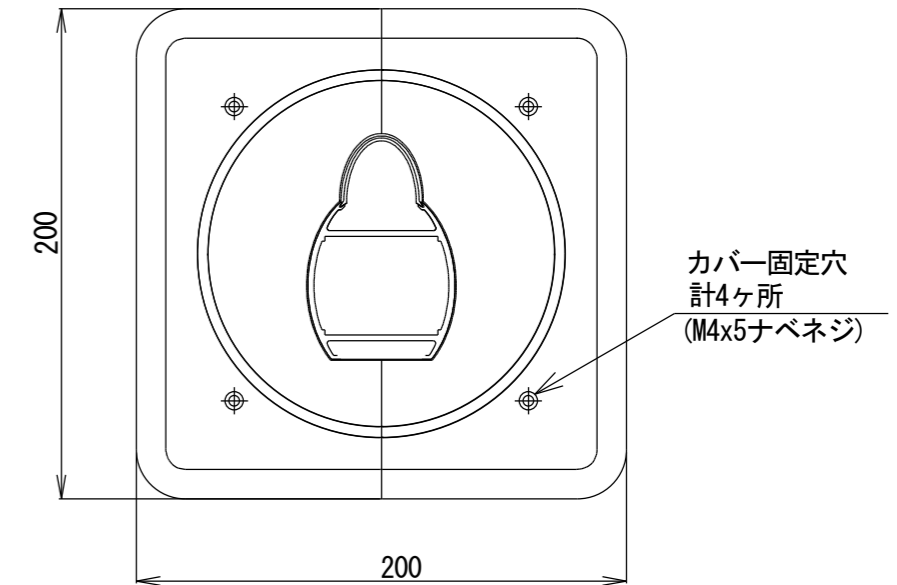

天井プレート  
化粧カバー取付

仕様	
主要部材	アルミニウム (A6063-T5)
最大PJ重量	30kg以下
調整角度	前傾4.5度/後傾4.5度
	左右方向 5度
	回転 360度
本体重量	約3.1kg (PJプレートを除く)
本体色	SPCMF-180 標準色 (グレー) SPCMF-W180 ホワイト (N9)

					UNIT	mm	SCALE
					ANGLE	3rd	1/3
					TOLERANCE		
					DATE		
					2022. 03. 03		
					TITLE		
					外観仕様図		
					DATE	REVISION	SIGN
PLANNED BY	DRAWN BY	CHECKED BY	APPROVED BY	DRAWING NO.	MODEL NO.		
T. KIKUCHI	TSUBATA			SWC03C	SPCMF-180 SPCMF-W180		
MODEL NAME					プロジェクト-天吊ブラケット		