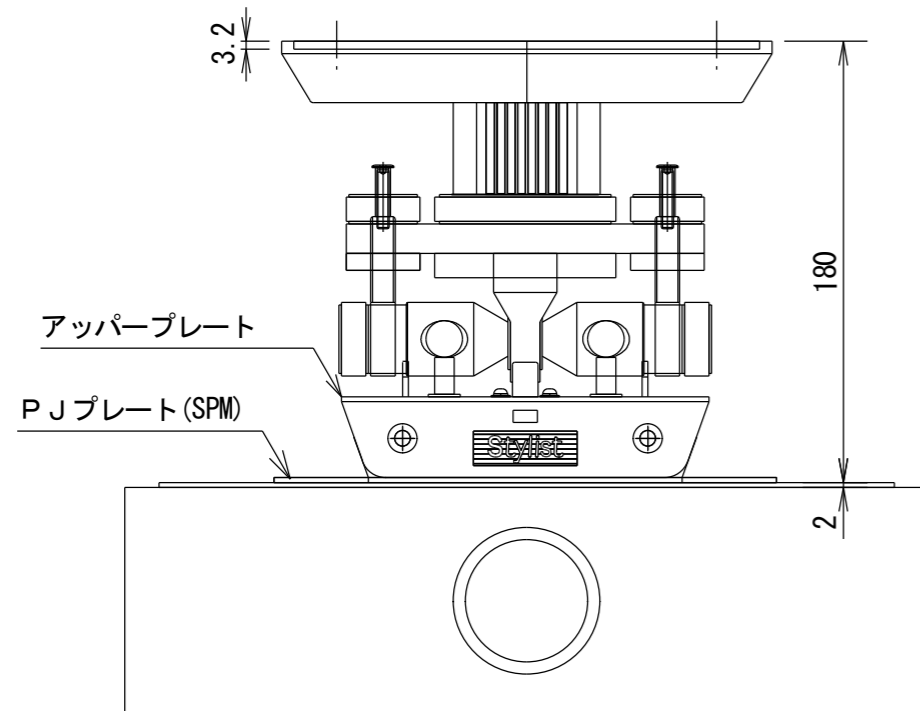

天井プレート  
化粧カバー取付

仕様	
主要部材	アルミニウム (A6063-T5)
最大PJ重量	30kg以下
調整角度	前傾4.5度/後傾4.5度
	左右方向 5度
	回転 360度
本体重量	約3.1kg (PJプレートを除く)
本体色	SPCMF-180 標準色 (グレー) SPCMF-W180 ホワイト (N9)

					UNIT	mm	SCALE
					ANGLE	3rd	1/3
					TOLERANCE		
					DATE		
					2022. 03. 03		
					TITLE		
					外観仕様図		
					DATE	REVISION	SIGN
PLANNED BY	DRAWN BY	CHECKED BY	APPROVED BY	DRAWING NO.	MODEL NO.		
T. KIKUCHI	TSUBATA			SWC03C	SPCMF-180 SPCMF-W180		
MODEL NAME					プロジェクト-天吊ブラケット		