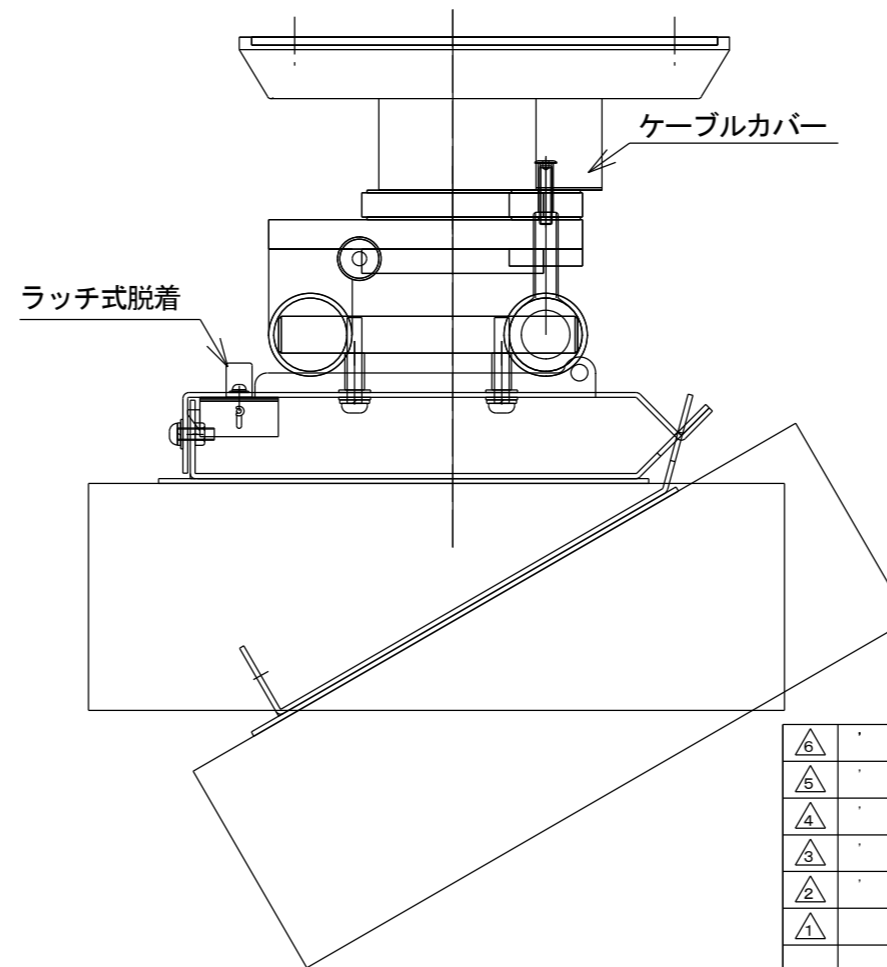

天井プレート  
化粧カバー取付

仕様	
主要部材	アルミニウム (A6063-T5)
最大PJ重量	30kg以下
調整角度	前傾4.5度/後傾4.5度
	左右方向 5度
	回転 360度
本体重量	約3.1kg (PJプレートを除く)
本体色	SPCMF-180 標準色 (グレー) SPCMF-W180 ホワイト (N9)

					UNIT	mm	SCALE
					ANGLE	3rd	1/3
					TOLERANCE		
					DATE		
					2022. 03. 03		
					TITLE		
					外観仕様図		
					DATE	REVISION	SIGN
PLANNED BY	DRAWN BY	CHECKED BY	APPROVED BY	DRAWING NO.	MODEL NO.		
T. KIKUCHI	TSUBATA			SWC03C	SPCMF-180 SPCMF-W180		
MODEL NAME					プロジェクト-天吊ブラケット		