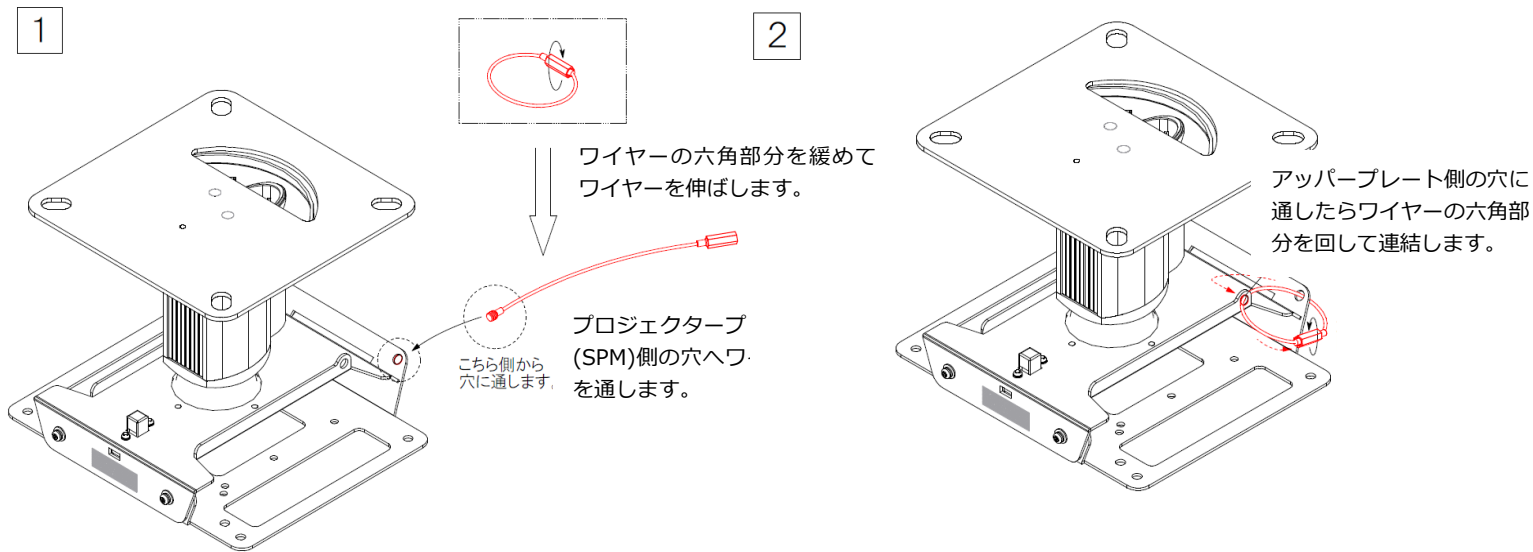

調整ダイヤルは調整範囲以上に回さないでください。

本製品を分解・改造をしないでください。調整ダイヤル以外の箇所を緩めたりしないでください。

分解禁止

寸法図・各部名称

プロジェクタープレート(SPM)は、取り付けするプロジェクターにより異なります。また、プロジェクターの機種を変更する場合、このプレートを交換することで天吊り金具本体は引き続きご利用いただけます。

梱包内容物

- ・ SPCMF 本体 × 1
- ・ 天井カバー × 1
- ・ プロジェクタープレート (SPM) × 1
- ・ ケーブルカバー × 1
- ・ 座金付きネジ× 2
- ・ プロジェクター取り付けネジ(プロジェクター機種によって異なります)

投影位置の調整（垂直・水平方向）

■この天吊り金具は、上下・水平方向の回転調整と、左右の傾き調整の機能があります。

1. 投影された映像の上下調整

・図1の調整ダイヤルを同時に回して、上下の位置を調整します。

2. 投影された映像の左右傾き調整

・図2の調整ダイヤルの片方を回して、左右の傾きを調整します。

左側調整ダイヤル
右回し：左側上げ
左回し：左側下げ

右側調整ダイヤル
右回し：右側下げ
左回し：右側上げ

投影位置の調整（左右振り）

3. 投影された映像の左右調整

・図3の調整ダイヤルを回して左右の向きを調整します。（左右のダイヤルは連動しています）

落下防止ワイヤーの取り付け（重量 20kg 以上のプロジェクターのみ付属）

仕様

調整範囲	水平方向の回転角度	±360°
	上下方向の回転角度	±4.5
	左右方向の傾き角度	±5.0
本体重量（プロジェクタープレートを除く）	3.1kg (SPCMF-180) 3.7kg (SPCMF-500)	
対応プロジェクター重量	30kg 以下 (SPCMF-500 以下サイズまで共通)	