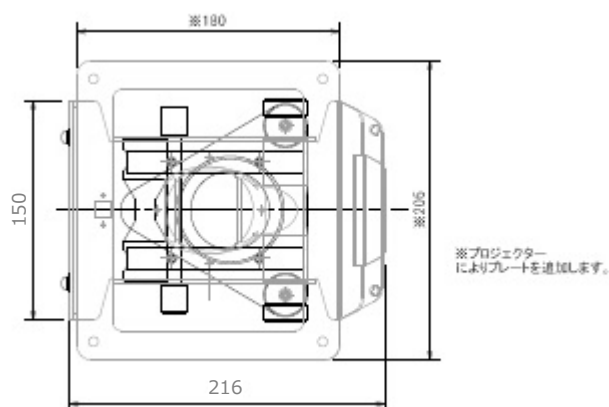

調整ダイヤルは調整範囲以上に回さないでください。

本製品を分解・改造をしないでください。調整ダイヤル以外の箇所を緩めたりしないでください。

分解禁止

寸法図・各部名称

プロジェクタープレート(SPM)は、取り付けするプロジェクターにより異なります。また、プロジェクターの機種を変更する場合、このプレートを交換することで天吊り金具本体は引き続きご利用いただけます。

梱包内容物

- ・ SPCMF 本体 × 1
- ・ 天井カバー × 1
- ・ プロジェクタープレート (SPM) × 1
- ・ ケーブルカバー × 1
- ・ 座金付きネジ× 2
- ・ プロジェクター取り付けネジ(プロジェクター機種によって異なります)

投影位置の調整（垂直・水平方向）

■この天吊り金具は、上下・水平方向の回転調整と、左右の傾き調整の機能があります。

1. 投影された映像の上下調整

・図1の調整ダイヤルを同時に回して、上下の位置を調整します。

2. 投影された映像の左右傾き調整

・図2の調整ダイヤルの片方を回して、左右の傾きを調整します。

左側調整ダイヤル
右回し：左側上げ
左回し：左側下げ

右側調整ダイヤル
右回し：右側下げ
左回し：右側上げ