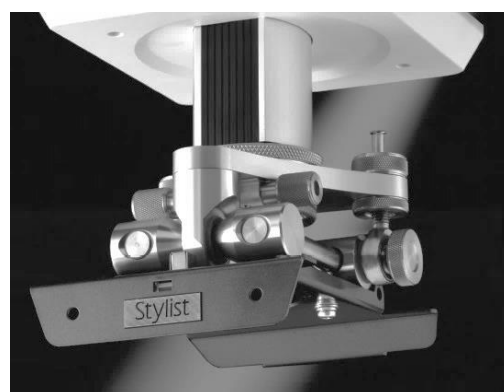

KIKUCHI SCIENCE LABORATORY INC.

微調整機能付きプロジェクターハンガー

[SPCMF]

取り扱い説明書

お客様へ

このたびは、キクチプロジェクターハンガーをお買い上げいただき、誠にありがとうございます。

- お使いいただく前に「取り扱い説明書」を必ずお読みになり、正しく安全にお使いください。
- 「取り扱い説明書」は、お使いいただく方がいつでも見られるところに大切に保管してください

工事店様へ

- 設置工事が終わりましたら、この「取り扱い及び設置説明書」は必ずお客様へお渡しください。

目次

安全上のご注意	2
寸法図・各部名称・梱包内容物	3
投影位置の調整	4~5
落下防止ワイヤーの取り付け 仕様	5