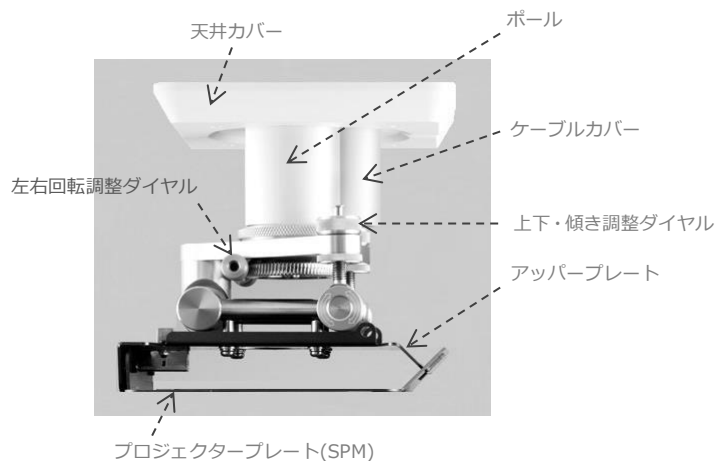

警告

設置工事は工事専門業者またはご購入先に依頼してください。

予め、取り付け場所の強度が本製品とプロジェクターを合わせた重量に十分耐えられることを確認してください。取り付け強度が不足している場合は、十分な強度を有するよう適切な処置を施した上で取り付けを行ってください。

取り付け場所の構造、材質にあった工事を行い、基礎部分へ確実に固定してください。

ワイヤー等による落下防止措置を行ってください。

シーリングマウントの長さに応じて適切な振れ止め等の措置を行ってください。

屋外など風や雨が当たる場所に取り付けしないでください。

プロジェクターの取扱説明書等を参照し、吸・排気口が壁などから適切な距離になるようにしてください。

取付け可能プロジェクターの最大重量（30kg）を超えたもので使用しないでください。

禁止

注意

本製品をプロジェクター取付け以外の用途で使用しないでください。

メーカーオプション品以外は本製品に使用しないでください。

本製品にぶらさがったり、ゆすったりしないでください。

調整ダイヤルは調整範囲以上に回さないでください。

本製品を分解・改造をしないでください。調整ダイヤル以外の箇所を緩めたりしないでください。

分解禁止

寸法図・各部名称

プロジェクタープレート(SPM)は、取り付けするプロジェクターにより異なります。また、プロジェクターの機種を変更する場合、このプレートを交換することで天吊り金具本体は引き続きご利用いただけます。

梱包内容物

- ・ SPCMF 本体 × 1
- ・ 天井カバー × 1
- ・ プロジェクタープレート (SPM) × 1
- ・ ケーブルカバー × 1
- ・ 座金付きネジ× 2
- ・ プロジェクター取り付けネジ(プロジェクター機種によって異なります)

投影位置の調整（垂直・水平方向）

■この天吊り金具は、上下・水平方向の回転調整と、左右の傾き調整の機能があります。

1. 投影された映像の上下調整

・図1の調整ダイヤルを同時に回して、上下の位置を調整します。

2. 投影された映像の左右傾き調整

・図2の調整ダイヤルの片方を回して、左右の傾きを調整します。

左側調整ダイヤル
右回し：左側上げ
左回し：左側下げ

右側調整ダイヤル
右回し：右側下げ
左回し：右側上げ