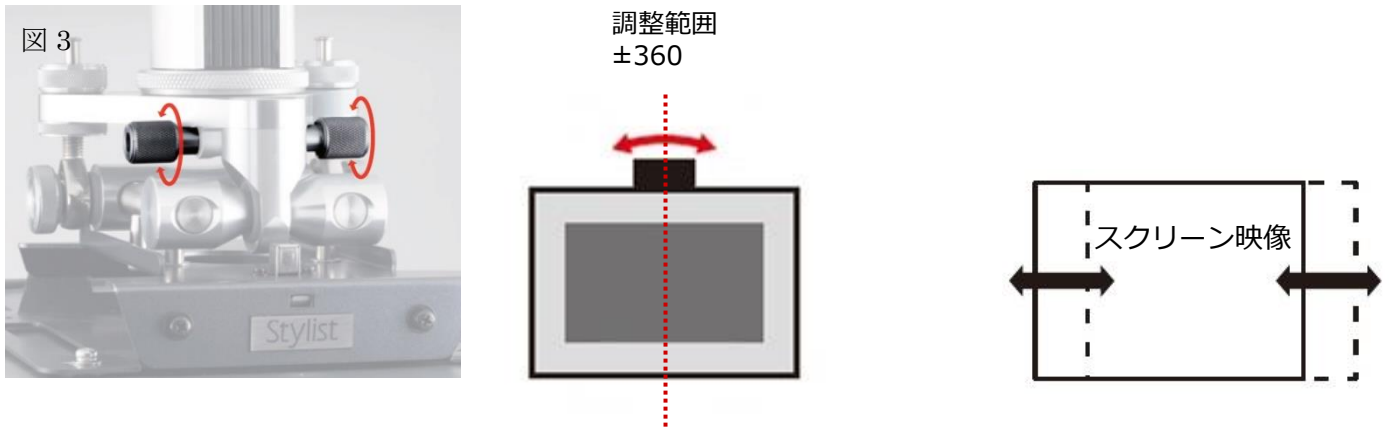

投影位置の調整（垂直・水平方向）

■この天吊り金具は、上下・水平方向の回転調整と、左右の傾き調整の機能があります。

1. 投影された映像の上下調整

・図1の調整ダイヤルを同時に回して、上下の位置を調整します。

2. 投影された映像の左右傾き調整

・図2の調整ダイヤルの片方を回して、左右の傾きを調整します。

左側調整ダイヤル
右回し：左側上げ
左回し：左側下げ

右側調整ダイヤル
右回し：右側下げ
左回し：右側上げ

投影位置の調整（左右振り）

3. 投影された映像の左右調整

・図3の調整ダイヤルを回して左右の向きを調整します。（左右のダイヤルは連動しています）

落下防止ワイヤーの取り付け（重量 20kg 以上のプロジェクターのみ付属）

仕様

調整範囲	水平方向の回転角度	±360°
	上下方向の回転角度	±4.5
	左右方向の傾き角度	±5.0
本体重量（プロジェクタープレートを除く）	3.1kg (SPCMF-180) 3.7kg (SPCMF-500)	
対応プロジェクター重量	30kg 以下 (SPCMF-500 以下サイズまで共通)	