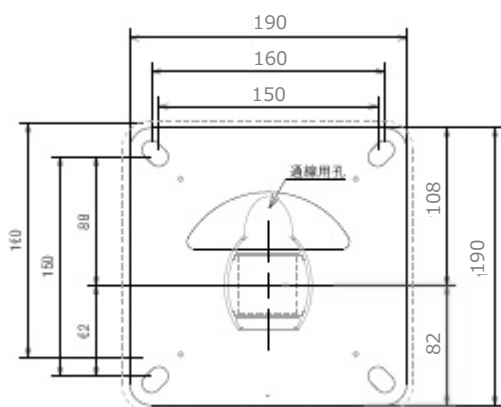

屋外など風や雨が当たる場所に取り付けしないでください。

プロジェクターの取扱説明書等を参照し、吸・排気口が壁などから適切な距離になるようにしてください。

取付け可能プロジェクターの最大重量（30kg）を超えたもので使用しないでください。

禁止

注意

本製品をプロジェクター取付け以外の用途で使用しないでください。

メーカーオプション品以外は本製品に使用しないでください。

本製品にぶらさがったり、ゆすったりしないでください。

調整ダイヤルは調整範囲以上に回さないでください。

本製品を分解・改造をしないでください。調整ダイヤル以外の箇所を緩めたりしないでください。

分解禁止

寸法図・各部名称

プロジェクタープレート(SPM)は、取り付けするプロジェクターにより異なります。また、プロジェクターの機種を変更する場合、このプレートを交換することで天吊り金具本体は引き続きご利用いただけます。

梱包内容物

- ・ SPCMF 本体 × 1
- ・ 天井カバー × 1
- ・ プロジェクタープレート (SPM) × 1
- ・ ケーブルカバー × 1
- ・ 座金付きネジ× 2
- ・ プロジェクター取り付けネジ(プロジェクター機種によって異なります)

投影位置の調整（垂直・水平方向）

■この天吊り金具は、上下・水平方向の回転調整と、左右の傾き調整の機能があります。

1. 投影された映像の上下調整

・図1の調整ダイヤルを同時に回して、上下の位置を調整します。

2. 投影された映像の左右傾き調整

・図2の調整ダイヤルの片方を回して、左右の傾きを調整します。

左側調整ダイヤル
右回し：左側上げ
左回し：左側下げ

右側調整ダイヤル
右回し：右側下げ
左回し：右側上げ

投影位置の調整（左右振り）

3. 投影された映像の左右調整

・図3の調整ダイヤルを回して左右の向きを調整します。（左右のダイヤルは連動しています）

落下防止ワイヤーの取り付け（重量 20kg 以上のプロジェクターのみ付属）

仕様

調整範囲	水平方向の回転角度	±360°
	上下方向の回転角度	±4.5
	左右方向の傾き角度	±5.0
本体重量（プロジェクタープレートを除く）	3.1kg (SPCMF-180) 3.7kg (SPCMF-500)	
対応プロジェクター重量	30kg 以下 (SPCMF-500 以下サイズまで共通)	