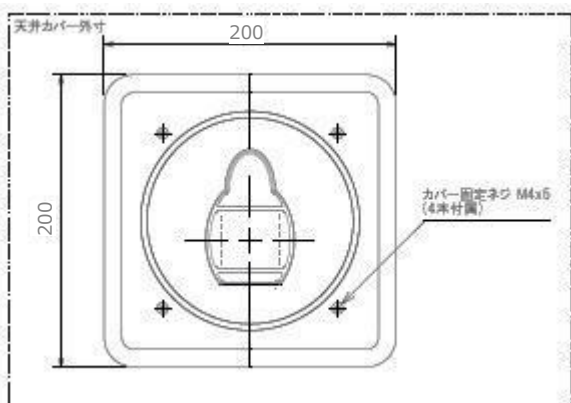

警告

設置工事は工事専門業者またはご購入先に依頼してください。

予め、取り付け場所の強度が本製品とプロジェクターを合わせた重量に十分耐えられることを確認してください。取り付け強度が不足している場合は、十分な強度を有するよう適切な処置を施した上で取り付けを行ってください。

取り付け場所の構造、材質にあった工事を行い、基礎部分へ確実に固定してください。

ワイヤー等による落下防止措置を行ってください。

シーリングマウントの長さに応じて適切な振れ止め等の措置を行ってください。

屋外など風や雨が当たる場所に取り付けしないでください。

プロジェクターの取扱説明書等を参照し、吸・排気口が壁などから適切な距離になるようにしてください。

取付け可能プロジェクターの最大重量（30kg）を超えたもので使用しないでください。

禁止

注意

本製品をプロジェクター取付け以外の用途で使用しないでください。

メーカーオプション品以外は本製品に使用しないでください。

本製品にぶらさがったり、ゆすったりしないでください。

調整ダイヤルは調整範囲以上に回さないでください。

本製品を分解・改造をしないでください。調整ダイヤル以外の箇所を緩めたりしないでください。

分解禁止

寸法図・各部名称

プロジェクタープレート(SPM)は、取り付けするプロジェクターにより異なります。また、プロジェクターの機種を変更する場合、このプレートを交換することで天吊り金具本体は引き続きご利用いただけます。

梱包内容物

- ・ SPCMF 本体 × 1
- ・ 天井カバー × 1
- ・ プロジェクタープレート (SPM) × 1
- ・ ケーブルカバー × 1
- ・ 座金付きネジ× 2
- ・ プロジェクター取り付けネジ(プロジェクター機種によって異なります)

投影位置の調整（垂直・水平方向）

■この天吊り金具は、上下・水平方向の回転調整と、左右の傾き調整の機能があります。

1. 投影された映像の上下調整

・図1の調整ダイヤルを同時に回して、上下の位置を調整します。

2. 投影された映像の左右傾き調整

・図2の調整ダイヤルの片方を回して、左右の傾きを調整します。

左側調整ダイヤル
右回し：左側上げ
左回し：左側下げ

右側調整ダイヤル
右回し：右側下げ
左回し：右側上げ