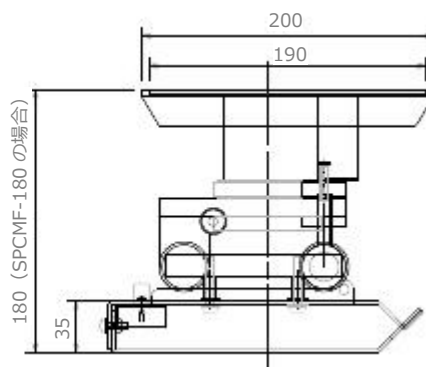

屋外など風や雨が当たる場所に取り付けしないでください。

プロジェクターの取扱説明書等を参照し、吸・排気口が壁などから適切な距離になるようにしてください。

取付け可能プロジェクターの最大重量（30kg）を超えたもので使用しないでください。

禁止

注意

本製品をプロジェクター取付け以外の用途で使用しないでください。

メーカーオプション品以外は本製品に使用しないでください。

本製品にぶらさがったり、ゆすったりしないでください。

調整ダイヤルは調整範囲以上に回さないでください。

本製品を分解・改造をしないでください。調整ダイヤル以外の箇所を緩めたりしないでください。

分解禁止

寸法図・各部名称

プロジェクタープレート(SPM)は、取り付けするプロジェクターにより異なります。また、プロジェクターの機種を変更する場合、このプレートを交換することで天吊り金具本体は引き続きご利用いただけます。

梱包内容物

- ・ SPCMF 本体 × 1
- ・ 天井カバー × 1
- ・ プロジェクタープレート (SPM) × 1
- ・ ケーブルカバー × 1
- ・ 座金付きネジ× 2
- ・ プロジェクター取り付けネジ(プロジェクター機種によって異なります)

投影位置の調整（垂直・水平方向）

■この天吊り金具は、上下・水平方向の回転調整と、左右の傾き調整の機能があります。

1. 投影された映像の上下調整

・図1の調整ダイヤルを同時に回して、上下の位置を調整します。

2. 投影された映像の左右傾き調整

・図2の調整ダイヤルの片方を回して、左右の傾きを調整します。

左側調整ダイヤル
右回し：左側上げ
左回し：左側下げ

右側調整ダイヤル
右回し：右側下げ
左回し：右側上げ

投影位置の調整（左右振り）

3. 投影された映像の左右調整

・図3の調整ダイヤルを回して左右の向きを調整します。（左右のダイヤルは連動しています）

落下防止ワイヤーの取り付け（重量 20kg 以上のプロジェクターのみ付属）

仕様

調整範囲	水平方向の回転角度	±360°
	上下方向の回転角度	±4.5
	左右方向の傾き角度	±5.0
本体重量（プロジェクタープレートを除く）	3.1kg (SPCMF-180) 3.7kg (SPCMF-500)	
対応プロジェクター重量	30kg 以下 (SPCMF-500 以下サイズまで共通)	