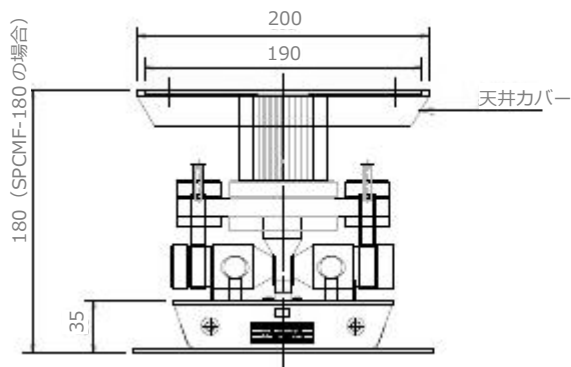

調整ダイヤルは調整範囲以上に回さないでください。

本製品を分解・改造をしないでください。調整ダイヤル以外の箇所を緩めたりしないでください。

分解禁止

寸法図・各部名称

プロジェクタープレート(SPM)は、取り付けするプロジェクターにより異なります。また、プロジェクターの機種を変更する場合、このプレートを交換することで天吊り金具本体は引き続きご利用いただけます。

梱包内容物

- ・ SPCMF 本体 × 1
- ・ 天井カバー × 1
- ・ プロジェクタープレート (SPM) × 1
- ・ ケーブルカバー × 1
- ・ 座金付きネジ× 2
- ・ プロジェクター取り付けネジ(プロジェクター機種によって異なります)

投影位置の調整（垂直・水平方向）

■この天吊り金具は、上下・水平方向の回転調整と、左右の傾き調整の機能があります。

1. 投影された映像の上下調整

・図1の調整ダイヤルを同時に回して、上下の位置を調整します。

2. 投影された映像の左右傾き調整

・図2の調整ダイヤルの片方を回して、左右の傾きを調整します。

左側調整ダイヤル
右回し：左側上げ
左回し：左側下げ

右側調整ダイヤル
右回し：右側下げ
左回し：右側上げ