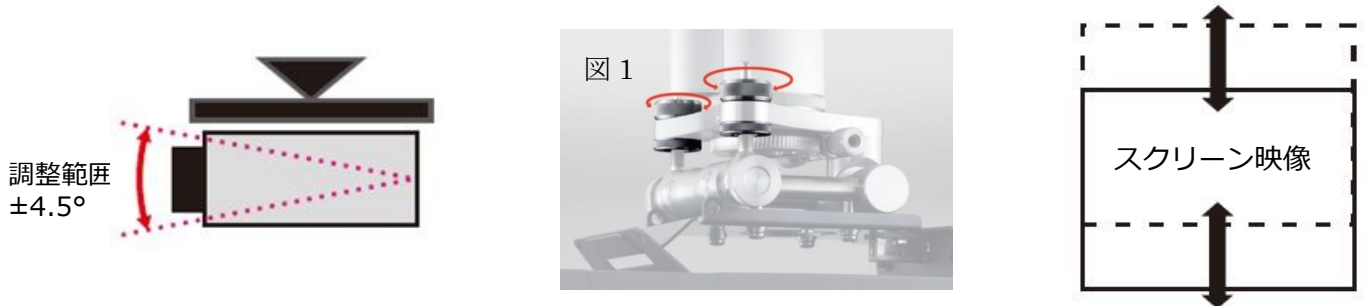

調整ダイヤルは調整範囲以上に回さないでください。

本製品を分解・改造をしないでください。調整ダイヤル以外の箇所を緩めたりしないでください。

分解禁止

寸法図・各部名称

プロジェクタープレート(SPM)は、取り付けするプロジェクターにより異なります。また、プロジェクターの機種を変更する場合、このプレートを交換することで天吊り金具本体は引き続きご利用いただけます。

梱包内容物

- ・ SPCMF 本体 × 1
- ・ 天井カバー × 1
- ・ プロジェクタープレート (SPM) × 1
- ・ ケーブルカバー × 1
- ・ 座金付きネジ× 2
- ・ プロジェクター取り付けネジ(プロジェクター機種によって異なります)

投影位置の調整（垂直・水平方向）

■この天吊り金具は、上下・水平方向の回転調整と、左右の傾き調整の機能があります。

1. 投影された映像の上下調整

・図1の調整ダイヤルを同時に回して、上下の位置を調整します。

2. 投影された映像の左右傾き調整

・図2の調整ダイヤルの片方を回して、左右の傾きを調整します。

左側調整ダイヤル
右回し：左側上げ
左回し：左側下げ

右側調整ダイヤル
右回し：右側下げ
左回し：右側上げ

投影位置の調整（左右振り）

3. 投影された映像の左右調整

・図3の調整ダイヤルを回して左右の向きを調整します。（左右のダイヤルは連動しています）

落下防止ワイヤーの取り付け（重量 20kg 以上のプロジェクターのみ付属）

仕様

調整範囲	水平方向の回転角度	±360°
	上下方向の回転角度	±4.5
	左右方向の傾き角度	±5.0
本体重量（プロジェクタープレートを除く）	3.1kg (SPCMF-180) 3.7kg (SPCMF-500)	
対応プロジェクター重量	30kg 以下 (SPCMF-500 以下サイズまで共通)	