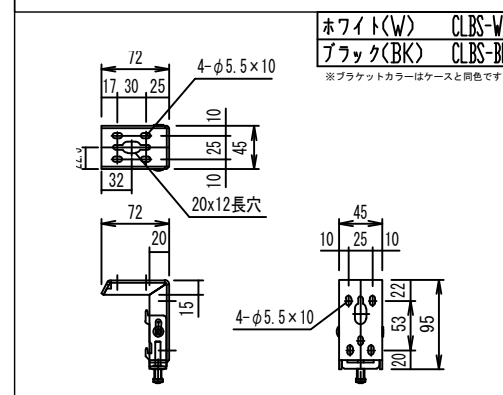

- | | |
|--|----------------------------|
| 仕様 | 付属品 |
| ■ 製品重量 約12.2kg | ■ CUWL-1 |
| ■ 電源 AC100V 50Hz/60Hz | 赤外線リモコン x 1個 |
| ■ 消費電力 85W | コイン型電池 (CR2032) x 2個 |
| ■ 制御 赤外線 | 外付赤外線受光器 x 1個 |
| ■ 材質 アルミ製: ケース/ローラー/ホトムバー スチール製: キャップ類他 | ■ セッティングブラケット x 2個 |
| ■ ケースカラー (アルマイト塗装) ビュアホワイト/マットブラック | ■ 電源コード (2m) x 1本 |
| | ■ 取付用ビスセット (六角レンチを含む) x 1式 |
| | ■ 取扱説明書 x 1冊 |

セッティングブラケット S=1:8

本体左側面図