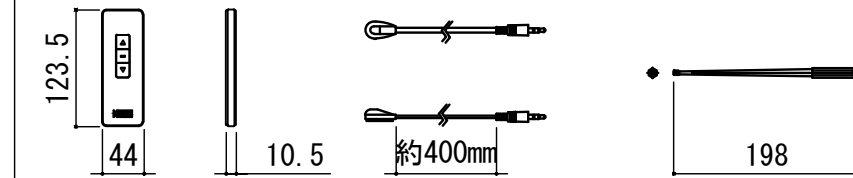

赤外線リモコン / 外付赤外線受光器 / 調整用六角レンチ S=1:8

CUWL-1 ※リモコン待機時消費電力 2VA

各部詳細図

オプション シーリングブラケット装着時 S=1:10
※シーリングブラケットは付属しておりません。別途お買い求めください。

東京本社
東京都新宿区下落合3-12-35
TEL:03-3952-5131
FAX:03-3953-0051
http://www.kikuchi-screen.co.jp

REVISION
2024.07.05 作図

Project title
CUBE series

Building
-

Drawing Title
CE-100HD

No. SYYG05A Scale A3 / 1:20

Check KIKUCHI Draw Y. SAKATA

NOTE
■ LINE UP
CE-100HDWA-W
CE-100HDWA-BK
CE-100HDCW-W
CE-100HDCW-BK

- | | |
|--|----------------------------|
| 仕様 | 付属品 |
| ■ 製品重量 約12.2kg | ■ CUWL-1 |
| ■ 電源 AC100V 50Hz/60Hz | 赤外線リモコン x 1個 |
| ■ 消費電力 85W | コイン型電池 (CR2032) x 2個 |
| ■ 制御 赤外線 | 外付赤外線受光器 x 1個 |
| ■ 材質 アルミ製: ケース/ローラー/ホトムバー スチール製: キャップ類他 | ■ セッティングブラケット x 2個 |
| ■ ケースカラー (アルマイト塗装) ビュアホワイト/マットブラック | ■ 電源コード (2m) x 1本 |
| | ■ 取付用ビスセット (六角レンチを含む) x 1式 |
| | ■ 取扱説明書 x 1冊 |

セッティングブラケット S=1:8

本体左側面図