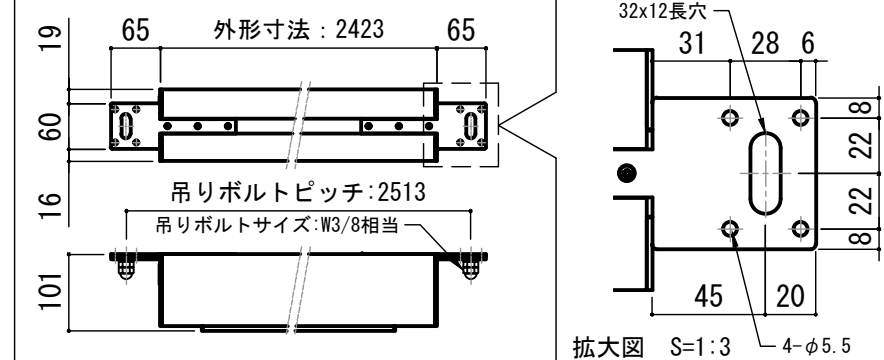

赤外線リモコン / 外付赤外線受光器 / 調整用六角レンチ S=1:8

CUWL-1 ※リモコン待機時消費電力 2VA

各部詳細図

オプション シーリングブラケット装着時 S=1:10
※シーリングブラケットは付属しておりません。別途お買い求めください。

東京本社
東京都新宿区下落合3-12-35
TEL:03-3952-5131
FAX:03-3953-0051
http://www.kikuchi-screen.co.jp

REVISION
2024.07.05 作図

Project title
CUBE series

Building
-

Drawing Title
CE-100HD

No. SYYG05A Scale A3 / 1:20

Check KIKUCHI Draw Y. SAKATA

NOTE
■ LINE UP
CE-100HDWA-W
CE-100HDWA-BK
CE-100HDCW-W
CE-100HDCW-BK

- | | |
|--|----------------------------|
| 仕様 | 付属品 |
| ■ 製品重量 約12.2kg | ■ CUWL-1 |
| ■ 電源 AC100V 50Hz/60Hz | 赤外線リモコン x 1個 |
| ■ 消費電力 85W | コイン型電池 (CR2032) x 2個 |
| ■ 制御 赤外線 | 外付赤外線受光器 x 1個 |
| ■ 材質 アルミ製: ケース/ローラー/ホトムバー スチール製: キャップ類他 | ■ セッティングブラケット x 2個 |
| ■ ケースカラー (アルマイト塗装) ビュアホワイト/マットブラック | ■ 電源コード (2m) x 1本 |
| | ■ 取付用ビスセット (六角レンチを含む) x 1式 |
| | ■ 取扱説明書 x 1冊 |

セッティングブラケット S=1:8

本体左側面図