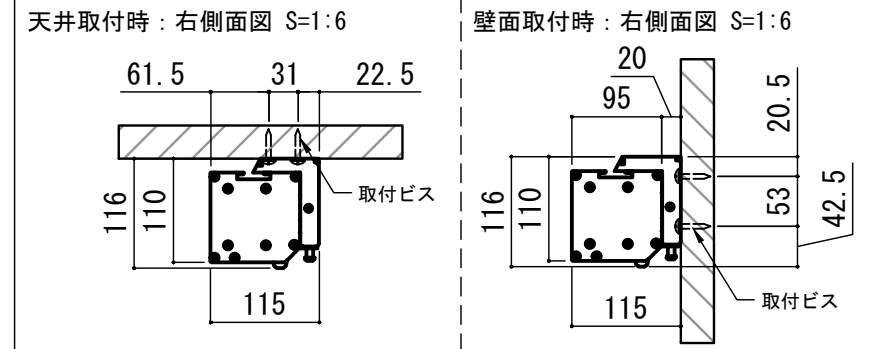

赤外線リモコン / 外付赤外線受光器 / 調整用六角レンチ S=1:8

CUWL-1 ※リモコン待機時消費電力 2VA

各部詳細図

オプション シーリングブラケット装着時 S=1:10
※シーリングブラケットは付属しておりません。別途お買い求めください。

東京本社
東京都新宿区下落合3-12-35
TEL:03-3952-5131
FAX:03-3953-0051
http://www.kikuchi-screen.co.jp

REVISION
2024.07.05 作図

Project title
CUBE series

Building
-

Drawing Title
CE-100HD

No. SYYG05A Scale A3 / 1:20

Check KIKUCHI Draw Y. SAKATA

NOTE
■ LINE UP
CE-100HDWA-W
CE-100HDWA-BK
CE-100HDCW-W
CE-100HDCW-BK

セッティングブラケット S=1:8

本体左側面図