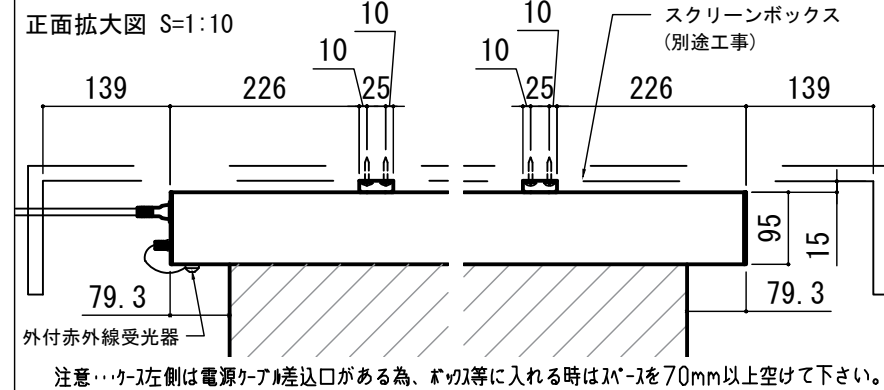

赤外線リモコン / 外付赤外線受光器 / 調整用六角レンチ S=1:8

CUWL-1 ※リモコン待機時消費電力 2VA

各部詳細図

オプション シーリングブラケット装着時 S=1:10
※シーリングブラケットは付属しておりません。別途お買い求めください。

東京本社
東京都新宿区下落合3-12-35
TEL:03-3952-5131
FAX:03-3953-0051
http://www.kikuchi-screen.co.jp

REVISION
2024.07.05 作図

Project title
CUBE series

Building
-

Drawing Title
CE-100HD

No. SYYG05A Scale A3 / 1:20

Check KIKUCHI Draw Y. SAKATA

NOTE
■ LINE UP
CE-100HDWA-W
CE-100HDWA-BK
CE-100HDCW-W
CE-100HDCW-BK

- | | |
|--|----------------------------|
| 仕様 | 付属品 |
| ■ 製品重量 約12.2kg | ■ CUWL-1 |
| ■ 電源 AC100V 50Hz/60Hz | 赤外線リモコン x 1個 |
| ■ 消費電力 85W | コイン型電池 (CR2032) x 2個 |
| ■ 制御 赤外線 | 外付赤外線受光器 x 1個 |
| ■ 材質 アルミ製: ケース/ローラー/ホトムバー スチール製: キャップ類他 | ■ セッティングブラケット x 2個 |
| ■ ケースカラー (アルマイト塗装) ビュアホワイト/マットブラック | ■ 電源コード (2m) x 1本 |
| | ■ 取付用ビスセット (六角レンチを含む) x 1式 |
| | ■ 取扱説明書 x 1冊 |

セッティングブラケット S=1:8

本体左側面図