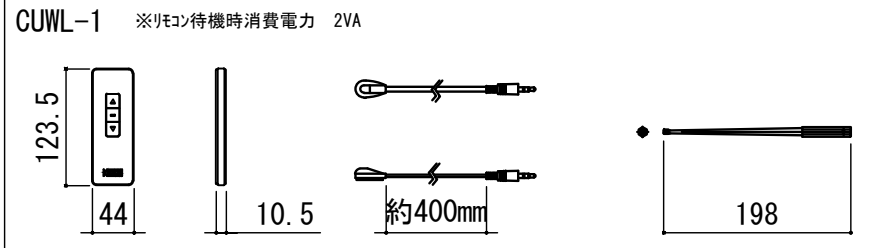

赤外線リモコン / 外付赤外線受光器 / 調整用六角レンチ S=1:8

KIKUCHI
KIKUCHI SCIENCE LABORATORY INC.
東京本社
東京都新宿区下落合3-12-35
TEL: 03-3952-5131
FAX: 03-3953-0051
http://www.kikuchi-screen.co.jp

各部詳細図

オプション シーリングブラケット装着時 S=1:10
※シーリングブラケットは付属しておりません。別途お買い求めください。

- | | |
|----------------------------|----------------------|
| 仕様 | 付属品 |
| ■ 製品重量 約11.2kg | ■ CUWL-1 |
| ■ 電源 AC100V 50Hz/60Hz | 赤外線リモコン × 1個 |
| ■ 消費電力 85W | コイン型電池 (CR2032) × 2個 |
| ■ 制御 赤外線 | 外付赤外線受光器 × 1個 |
| ■ 材質 アルミ製: ケース/ローラー/ボトムカバー | セッティングブラケット × 2個 |
| スチール製: キャップ類他 | 電源コード (2m) × 1本 |
| ■ ケースカラー (アルマイト塗装) | 取付用ビスセット × 1式 |
| ビュアホワイト/マットブラック | (六角レンチを含む) |
| | ■ 取扱説明書 × 1冊 |