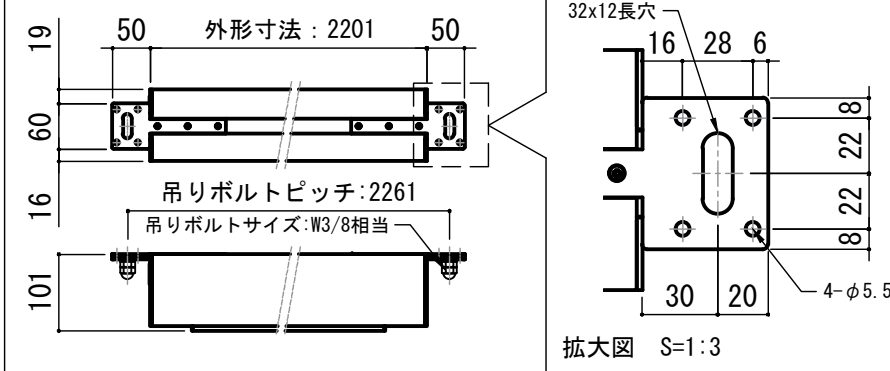

赤外線リモコン / 外付赤外線受光器 / 調整用六角レンチ S=1:8

KIKUCHI
KIKUCHI SCIENCE LABORATORY INC.
東京本社
東京都新宿区下落合3-12-35
TEL: 03-3952-5131
FAX: 03-3953-0051
http://www.kikuchi-screen.co.jp

各部詳細図

オプション シーリングブラケット装着時 S=1:10
※シーリングブラケットは付属しておりません。別途お買い求めください。

- | | |
|----------------------------|----------------------|
| 仕様 | 付属品 |
| ■ 製品重量 約11.2kg | ■ CUWL-1 |
| ■ 電源 AC100V 50Hz/60Hz | 赤外線リモコン × 1個 |
| ■ 消費電力 85W | コイン型電池 (CR2032) × 2個 |
| ■ 制御 赤外線 | 外付赤外線受光器 × 1個 |
| ■ 材質 アルミ製: ケース/ローラー/ボトムカバー | セッティングブラケット × 2個 |
| スチール製: キャップ類他 | 電源コード (2m) × 1本 |
| ■ ケースカラー (アルマイト塗装) | 取付用ビスセット × 1式 |
| ビュアホワイト/マットブラック | (六角レンチを含む) |
| | ■ 取扱説明書 × 1冊 |