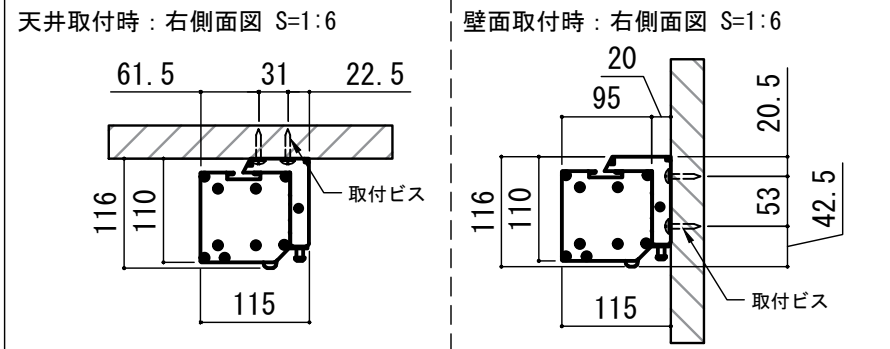

赤外線リモコン / 外付赤外線受光器 / 調整用六角レンチ S=1:8

KIKUCHI
KIKUCHI SCIENCE LABORATORY INC.
東京本社
東京都新宿区下落合3-12-35
TEL: 03-3952-5131
FAX: 03-3953-0051
http://www.kikuchi-screen.co.jp

各部詳細図

オプション シーリングブラケット装着時 S=1:10
※シーリングブラケットは付属しておりません。別途お買い求めください。

- | | |
|----------------------------|----------------------|
| 仕様 | 付属品 |
| ■ 製品重量 約11.2kg | ■ CUWL-1 |
| ■ 電源 AC100V 50Hz/60Hz | 赤外線リモコン × 1個 |
| ■ 消費電力 85W | コイン型電池 (CR2032) × 2個 |
| ■ 制御 赤外線 | 外付赤外線受光器 × 1個 |
| ■ 材質 アルミ製: ケース/ローラー/ボトムカバー | セッティングブラケット × 2個 |
| スチール製: キャップ類他 | 電源コード (2m) × 1本 |
| ■ ケースカラー (アルマイト塗装) | 取付用ビスセット × 1式 |
| ビュアホワイト/マットブラック | (六角レンチを含む) |
| | ■ 取扱説明書 × 1冊 |

本体左側面図