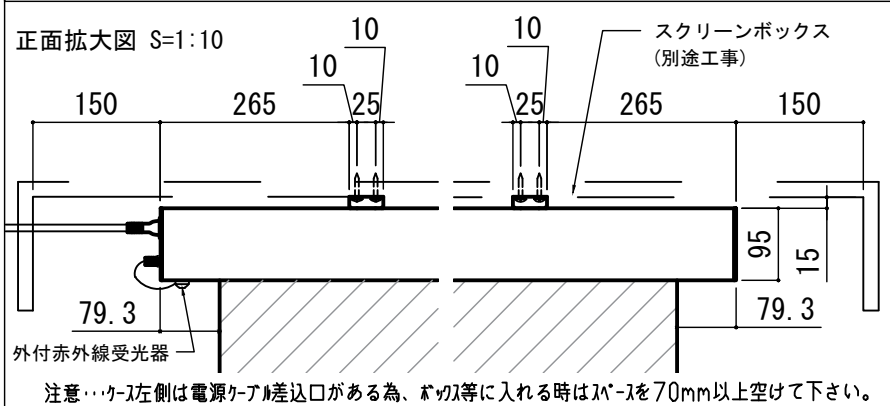

赤外線リモコン / 外付赤外線受光器 / 調整用六角レンチ S=1:8

KIKUCHI
KIKUCHI SCIENCE LABORATORY INC.
東京本社
東京都新宿区下落合3-12-35
TEL: 03-3952-5131
FAX: 03-3953-0051
http://www.kikuchi-screen.co.jp

各部詳細図

オプション シーリングブラケット装着時 S=1:10
※シーリングブラケットは付属しておりません。別途お買い求めください。

- | | |
|----------------------------|----------------------|
| 仕様 | 付属品 |
| ■ 製品重量 約11.2kg | ■ CUWL-1 |
| ■ 電源 AC100V 50Hz/60Hz | 赤外線リモコン × 1個 |
| ■ 消費電力 85W | コイン型電池 (CR2032) × 2個 |
| ■ 制御 赤外線 | 外付赤外線受光器 × 1個 |
| ■ 材質 アルミ製: ケース/ローラー/ボトムカバー | セッティングブラケット × 2個 |
| スチール製: キャップ類他 | 電源コード (2m) × 1本 |
| ■ ケースカラー (アルマイト塗装) | 取付用ビスセット × 1式 |
| ビュアホワイト/マットブラック | (六角レンチを含む) |
| | ■ 取扱説明書 × 1冊 |

本体左側面図