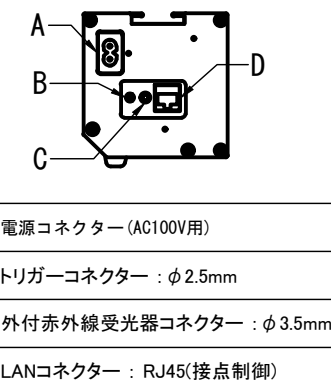

正面図

側面図

- 仕様
- 製品重量 約12.2kg
 - 電源 AC100V 50Hz/60Hz
 - 消費電力 110W
 - 制御 接点
 - 材質 アルミ製: ケース/ローラー/ボトムカバー
スチール製: キャップ類他
 - ケースカラー (アルマイト塗装)
ビュアホワイト/マットブラック

- 付属品
- CUSW-1 壁スイッチ x 1個
 - ミニプラグ付ケーブル x 1本
 - セッティングブラケット x 2個
 - 電源コード (2m) x 1本
 - 取付用ビスセット (六角レンチを含む) x 1式
 - 取扱説明書 x 1冊

- 別途工事
- 電気配線、配管工事 (1次2次側共) スイッチボックス・スクリーンボックス

※取付穴ピッチは推奨の位置です。任意で移動することができます。
※製品の仕様およびデザインは改良等のため予告なく変更する場合があります。
※上黒寸法は工場出荷時400mmです。リミッター調整により400mmまで設定が出来ます。(図面上は黒400mm)

壁スイッチ S=1:10 / ピンアサイン (RJ45接点制御)

各部詳細図

オプション シーリングブラケット装着時 S=1:10
※シーリングブラケットは付属しておりません。別途お買い求めください。

セッティングブラケット S=1:8

本体左側面図

REVISION

2024.07.16	作図
2025.07.02	シーリングブラケット図修正

Project title
CUBE series

Building
-