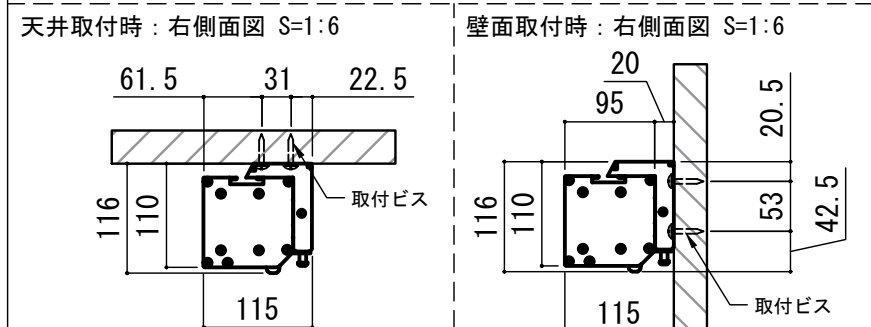

正面図

側面図

- 仕様
- 製品重量 約12.2kg
 - 電源 AC100V 50Hz/60Hz
 - 消費電力 110W
 - 制御 接点
 - 材質 アルミ製: ケース/ローラー/ボトムカバー
スチール製: キャップ類他
 - ケースカラー (アルマイト塗装)
ビュアホワイト/マットブラック

- 付属品
- CUSW-1 壁スイッチ x 1個
 - ミニプラグ付ケーブル x 1本
 - セッティングブラケット x 2個
 - 電源コード (2m) x 1本
 - 取付用ビスセット (六角レンチを含む) x 1式
 - 取扱説明書 x 1冊

各部名称

① スクリーン	ホワイト/マットブラック(WA) **W
② スクリーンケース	ビュアホワイト(W) **W
③ ボトムカバー(白)	マットブラック(BK) **BK
④ ボトムキャップ	
⑤ シーリングブラケット	ホワイト(W) CLBS-W
⑥ マスク	ブラック(BK) CLBS-BK

- オプション品
- シーリングブラケット: CMB-CU
 - 推奨埋め込みボックス: SCB-1327
 - 赤外線リモコン: CULW-1

- 別途工事
- 電気配線、配管工事 (1次2次側共) スイッチボックス・スクリーンボックス

※取付穴ピッチは推奨の位置です。任意で移動することができます。
※製品の仕様およびデザインは改良等のため予告なく変更する場合があります。
※上黒寸法は工場出荷時400mmです。リミッター調整により400mmまで設定が出来ます。(図面上は黒400mm)

壁スイッチ S=1:10 / ピンアサイン (RJ45接点制御)

各部詳細図

オプション シーリングブラケット装着時 S=1:10
※シーリングブラケットは付属しておりません。別途お買い求めください。

セッティングブラケット S=1:8

本体左側面図

REVISION

2024.07.16	作図
2025.07.02	シーリングブラケット図修正

Project title
CUBE series

Building
-