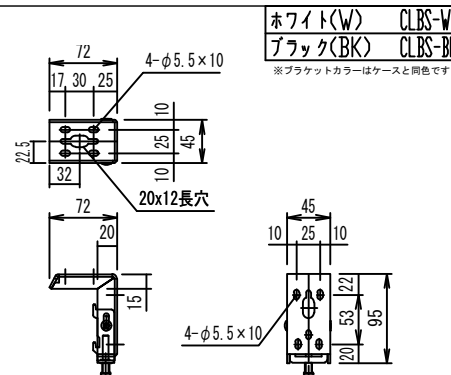

正面図

側面図

- 仕様
- 製品重量 約12.2kg
 - 電源 AC100V 50Hz/60Hz
 - 消費電力 110W
 - 制御 接点
 - 材質 アルミ製: ケース/ローラー/ボトムカバー
スチール製: キャップ類他
 - ケースカラー (アルマイト塗装)
ビュアホワイト/マットブラック

- 付属品
- CUSW-1 壁スイッチ x 1個
 - ミニプラグ付ケーブル x 1本
 - セッティングブラケット x 2個
 - 電源コード (2m) x 1本
 - 取付用ビスセット (六角レンチを含む) x 1式
 - 取扱説明書 x 1冊

- 別途工事
- 電気配線、配管工事 (1次2次側共) スイッチボックス・スクリーンボックス

※取付穴ピッチは推奨の位置です。任意で移動することができます。
※製品の仕様およびデザインは改良等のため予告なく変更する場合があります。
※上黒寸法は工場出荷時400mmです。リミッター調整により400mmまで設定が出来ます。(図面上は黒400mm)

壁スイッチ S=1:10 / ピンアサイン (RJ45接点制御)

各部詳細図

オプション シーリングブラケット装着時 S=1:10
※シーリングブラケットは付属しておりません。別途お買い求めください。

セッティングブラケット S=1:8

本体左側面図

REVISION

2024.07.16	作図
2025.07.02	シーリングブラケット図修正

Project title
CUBE series

Building
-