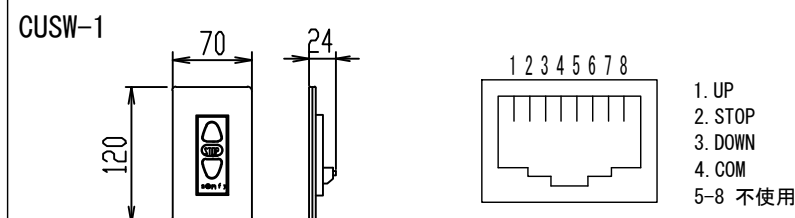

正面図

側面図

- 仕様
- 製品重量 約12.2kg
 - 電源 AC100V 50Hz/60Hz
 - 消費電力 110W
 - 制御 接点
 - 材質 アルミ製: ケース/ローラー/ボトムカバー
スチール製: キャップ類他
 - ケースカラー (アルマイト塗装)
ビュアホワイト/マットブラック

- 付属品
- CUSW-1 壁スイッチ x 1個
 - ミニプラグ付ケーブル x 1本
 - セッティングブラケット x 2個
 - 電源コード (2m) x 1本
 - 取付用ビスセット (六角レンチを含む) x 1式
 - 取扱説明書 x 1冊

各部名称

① スクリーン	ホワイト/マットブラック(WA) **W
② スクリーンケース	ビュアホワイト(W) **W
③ ボトムカバー(白)	マットブラック(BK) **BK
④ ボトムキャップ	
⑤ シーリングブラケット	ホワイト(W) CLBS-W
⑥ マスク	ブラック(BK) CLBS-BK

- オプション品
- シーリングブラケット: CMB-CU
 - 推奨埋め込みボックス: SCB-1327
 - 赤外線リモコン: CULW-1

- 別途工事
- 電気配線、配管工事 (1次2次側共) スイッチボックス・スクリーンボックス

※取付穴ピッチは推奨の位置です。任意で移動することができます。
※製品の仕様およびデザインは改良等のため予告なく変更する場合があります。
※上黒寸法は工場出荷時400mmです。リミッター調整により400mmまで設定が出来ます。(図面上は黒400mm)

壁スイッチ S=1:10 / ピンアサイン (RJ45接点制御)

各部詳細図

オプション シーリングブラケット装着時 S=1:10
※シーリングブラケットは付属しておりません。別途お買い求めください。

セッティングブラケット S=1:8

本体左側面図

REVISION

2024.07.16	作図
2025.07.02	シーリングブラケット図修正

Project title
CUBE series

Building
-