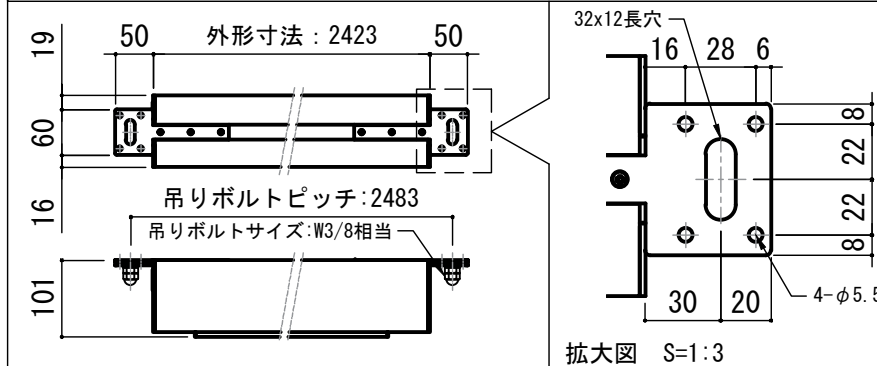

正面図

側面図

- 仕様
- 製品重量 約12.2kg
 - 電源 AC100V 50Hz/60Hz
 - 消費電力 110W
 - 制御 接点
 - 材質 アルミ製: ケース/ローラー/ボトムカバー
スチール製: キャップ類他
 - ケースカラー (アルマイト塗装)
ビュアホワイト/マットブラック

- 付属品
- CUSW-1 壁スイッチ x 1個
 - ミニプラグ付ケーブル x 1本
 - セッティングブラケット x 2個
 - 電源コード (2m) x 1本
 - 取付用ビスセット (六角レンチを含む) x 1式
 - 取扱説明書 x 1冊

- 別途工事
- 電気配線、配管工事 (1次2次側共) スイッチボックス・スクリーンボックス

※取付穴ピッチは推奨の位置です。任意で移動することができます。
※製品の仕様およびデザインは改良等のため予告なく変更する場合があります。
※上黒寸法は工場出荷時400mmです。リミッター調整により400mmまで設定が出来ます。(図面上は黒400mm)

壁スイッチ S=1:10 / ピンアサイン (RJ45接点制御)

各部詳細図

オプション シーリングブラケット装着時 S=1:10
※シーリングブラケットは付属しておりません。別途お買い求めください。

セッティングブラケット S=1:8

本体左側面図

REVISION

2024.07.16	作図
2025.07.02	シーリングブラケット図修正

Project title
CUBE series

Building
-