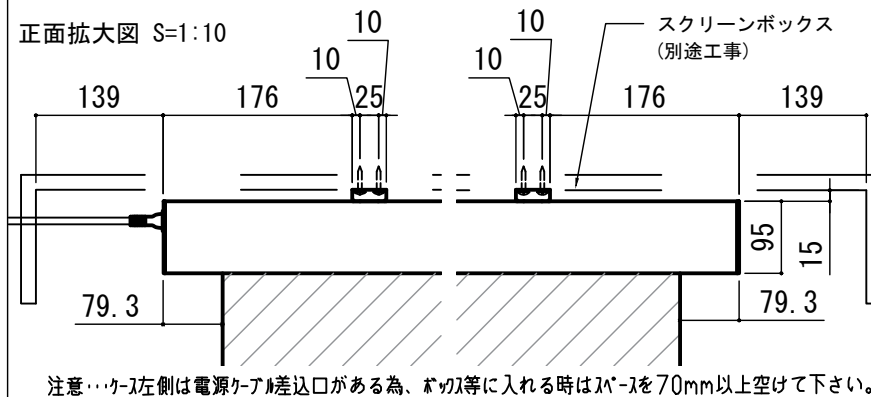

正面図

側面図

- 仕様
- 製品重量 約12.2kg
 - 電源 AC100V 50Hz/60Hz
 - 消費電力 110W
 - 制御 接点
 - 材質 アルミ製: ケース/ローラー/ボトムカバー
スチール製: キャップ類他
 - ケースカラー (アルマイト塗装)
ビュアホワイト/マットブラック

- 付属品
- CUSW-1 壁スイッチ x 1個
 - ミニプラグ付ケーブル x 1本
 - セッティングブラケット x 2個
 - 電源コード (2m) x 1本
 - 取付用ビスセット (六角レンチを含む) x 1式
 - 取扱説明書 x 1冊

各部名称

① スクリーン	ホワイト/マットブラック(WA) **W
② スクリーンケース	ビュアホワイト(W) **W
③ ボトムカバー(白)	マットブラック(BK) **BK
④ ボトムキャップ	
⑤ シーリングブラケット	ホワイト(W) CLBS-W
⑥ マスク	ブラック(BK) CLBS-BK

- オプション品
- シーリングブラケット: CMB-CU
 - 推奨埋め込みボックス: SCB-1327
 - 赤外線リモコン: CULW-1

- 別途工事
- 電気配線、配管工事 (1次2次側共) スイッチボックス・スクリーンボックス

※取付穴ピッチは推奨の位置です。任意で移動することができます。
※製品の仕様およびデザインは改良等のため予告なく変更する場合があります。
※上黒寸法は工場出荷時400mmです。リミッター調整により400mmまで設定が出来ます。(図面上は黒400mm)

壁スイッチ S=1:10 / ピンアサイン (RJ45接点制御)

各部詳細図

オプション シーリングブラケット装着時 S=1:10
※シーリングブラケットは付属しておりません。別途お買い求めください。

セッティングブラケット S=1:8

本体左側面図

REVISION

2024.07.16	作図
2025.07.02	シーリングブラケット図修正

Project title
CUBE series

Building
-