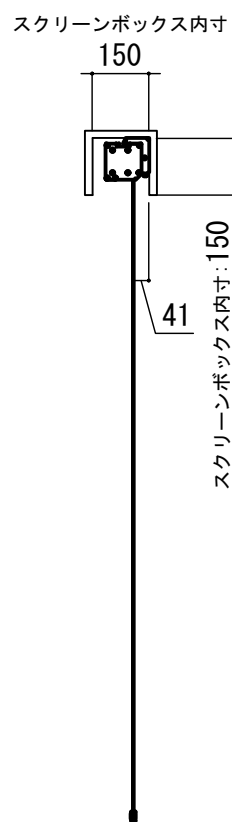

正面図

側面図

- 仕様
- 製品重量 約12.2kg
 - 電源 AC100V 50Hz/60Hz
 - 消費電力 110W
 - 制御 接点
 - 材質 アルミ製: ケース/ローラー/ボトムカバー
スチール製: キャップ類他
 - ケースカラー (アルマイト塗装)
ビュアホワイト/マットブラック

- 付属品
- CUSW-1 壁スイッチ x 1個
 - ミニプラグ付ケーブル x 1本
 - セッティングブラケット x 2個
 - 電源コード (2m) x 1本
 - 取付用ビスセット (六角レンチを含む) x 1式
 - 取扱説明書 x 1冊

各部名称

① スクリーン	ホワイト/マットブラック(WA) **W
② スクリーンケース	ビュアホワイト(W) **W
③ ボトムカバー(白)	マットブラック(BK) **BK
④ ボトムキャップ	
⑤ シーリングブラケット	ホワイト(W) CLBS-W
⑥ マスク	ブラック(BK) CLBS-BK

- オプション品
- シーリングブラケット: CMB-CU
 - 推奨埋め込みボックス: SCB-1327
 - 赤外線リモコン: CULW-1

- 別途工事
- 電気配線、配管工事 (1次2次側共) スイッチボックス・スクリーンボックス

※取付穴ピッチは推奨の位置です。任意で移動することができます。
※製品の仕様およびデザインは改良等のため予告なく変更する場合があります。
※上黒寸法は工場出荷時400mmです。リミッター調整により400mmまで設定が出来ます。(図面上は黒400mm)

壁スイッチ S=1:10 / ピンアサイン (RJ45接点制御)

Drawing Title
CPE-100HDW

No. SYYG16A Scale A3 / 1:20

Check KIKUCHI Draw Y. SAKATA

NOTE
■ LINE UP
CPE-100HDW-W
CPE-100HDW-BK