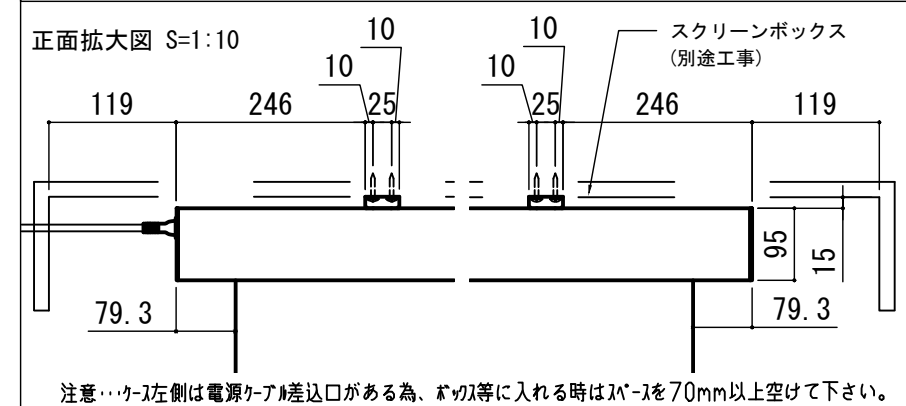

壁スイッチ S=1:10 / ピンアサイン (RJ45接点制御)

各部詳細図

オプション シーリングブラケット装着時 S=1:10
※シーリングブラケットは付属しておりません。別途お買い求めください。

セッティングブラケット S=1:8

本体左側面図

- | | | |
|---------------------------|-----------------------|--------------|
| 仕様 | 付属品 | 各部名称 |
| ■ 製品重量 約12.1kg | ■ CUSW-1 | ① スクリーン |
| ■ 電源 AC100V 50Hz/60Hz | ■ 壁スイッチ | ② スクリーンケース |
| ■ 消費電力 110W | ■ ミニプラグ付ケーブル | ③ ホトムバー(白) |
| ■ 制御 接点 | ■ セッティングブラケット | ④ ホトムキャップ |
| ■ 材質 アルミ製: ケース/ローラー/ホトムバー | ■ 電源コード(2m) | ⑤ シーリングブラケット |
| ■ スチール製: キャップ類他 | ■ 取付用ビスセット | ⑥ マスク |
| ■ ケースカラー(アルマイト塗装) | ■ 取付用ビスセット (六角レンチを含む) | |
| ■ ビュアホワイト/マットブラック | ■ 取扱説明書 | |

- オプション品
- シーリングブラケット: CMB-CU
 - 推奨埋め込みボックス: SCB-1326
 - 赤外線リモコン: CULW-1
- 別途工事
- 電気配線、配管工事(1次2次側共)
 - スイッチボックス・スクリーンボックス

※取付穴ピッチは推奨の位置です。任意で移動することができます。
※製品の仕様およびデザインは改良等のため予告なく変更する場合があります。
※上黒寸法は工場出荷時500mmです。リミッター調整により500mmまで設定が出来ます。(図面上は黒500mm)

REVISION	
2024.08.08	作図
2025.07.02	シーリングブラケット図修正

Project title
CUBE series

Building
-

Drawing Title
CPE-100WXW

No. SYH08A Scale A3 / 1:20

Check KIKUCHI Draw Y. SAKATA

NOTE
■ LINE UP
CPE-100WXW-W
CPE-100WXW-BK