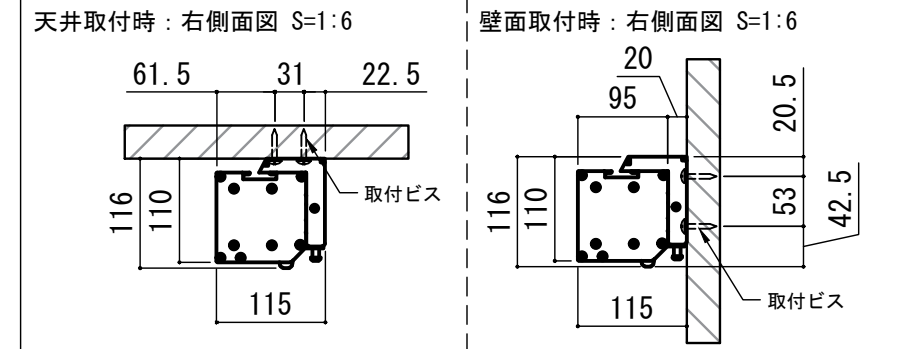

壁スイッチ S=1:10 / ピンアサイン (RJ45接点制御)

各部詳細図

オプション シーリングブラケット装着時 S=1:10
※シーリングブラケットは付属しておりません。別途お買い求めください。

セッティングブラケット S=1:8

本体左側面図

- | | | |
|---------------------------|-----------------------|--------------|
| 仕様 | 付属品 | 各部名称 |
| ■ 製品重量 約12.1kg | ■ CUSW-1 | ① スクリーン |
| ■ 電源 AC100V 50Hz/60Hz | ■ 壁スイッチ | ② スクリーンケース |
| ■ 消費電力 110W | ■ ミニプラグ付ケーブル | ③ ホトムバー(白) |
| ■ 制御 接点 | ■ セッティングブラケット | ④ ホトムキャップ |
| ■ 材質 アルミ製: ケース/ローラー/ホトムバー | ■ 電源コード(2m) | ⑤ シーリングブラケット |
| ■ スチール製: キャップ類他 | ■ 取付用ビスセット | ⑥ マスク |
| ■ ケースカラー(アルマイト塗装) | ■ 取付用ビスセット (六角レンチを含む) | |
| ■ ビュアホワイト/マットブラック | ■ 取扱説明書 | |

- オプション品
- シーリングブラケット: CMB-CU
 - 推奨埋め込みボックス: SCB-1326
 - 赤外線リモコン: CULW-1
- 別途工事
- 電気配線、配管工事(1次2次側共)
 - スイッチボックス・スクリーンボックス

※取付穴ピッチは推奨の位置です。任意で移動することができます。
※製品の仕様およびデザインは改良等のため予告なく変更する場合があります。
※上黒寸法は工場出荷時500mmです。リミッター調整により500mmまで設定が出来ます。(図面上は黒500mm)

REVISION	
2024.08.08	作図
2025.07.02	シーリングブラケット図修正

Project title
CUBE series

Building
-

Drawing Title
CPE-100WXW

No. SYH08A Scale A3 / 1:20

Check KIKUCHI Draw Y. SAKATA

NOTE
■ LINE UP
CPE-100WXW-W
CPE-100WXW-BK