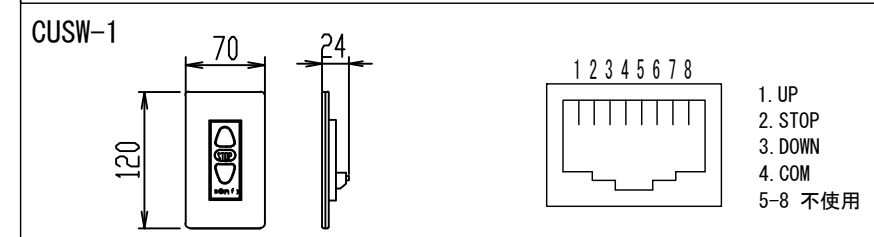

壁スイッチ S=1:10 / ピンアサイン (RJ45接点制御)

各部詳細図

オプション シーリングブラケット装着時 S=1:10
※シーリングブラケットは付属しておりません。別途お買い求めください。

セッティングブラケット S=1:8

本体左側面図

- | | | |
|---------------------------|-----------------------|--------------|
| 仕様 | 付属品 | 各部名称 |
| ■ 製品重量 約12.1kg | ■ CUSW-1 | ① スクリーン |
| ■ 電源 AC100V 50Hz/60Hz | ■ 壁スイッチ | ② スクリーンケース |
| ■ 消費電力 110W | ■ ミニプラグ付ケーブル | ③ ホトムバー(白) |
| ■ 制御 接点 | ■ セッティングブラケット | ④ ホトムキャップ |
| ■ 材質 アルミ製: ケース/ローラー/ホトムバー | ■ 電源コード(2m) | ⑤ シーリングブラケット |
| ■ スチール製: キャップ類他 | ■ 取付用ビスセット | ⑥ マスク |
| ■ ケースカラー(アルマイト塗装) | ■ 取付用ビスセット (六角レンチを含む) | |
| ■ ビュアホワイト/マットブラック | ■ 取扱説明書 | |

- オプション品
- シーリングブラケット: CMB-CU
 - 推奨埋め込みボックス: SCB-1326
 - 赤外線リモコン: CULW-1
- 別途工事
- 電気配線、配管工事(1次2次側共)
 - スイッチボックス・スクリーンボックス

※取付穴ピッチは推奨の位置です。任意で移動することができます。
※製品の仕様およびデザインは改良等のため予告なく変更する場合があります。
※上黒寸法は工場出荷時500mmです。リミッター調整により500mmまで設定が出来ます。(図面上は黒500mm)

REVISION	
2024.08.08	作図
2025.07.02	シーリングブラケット図修正

Project title
CUBE series

Building
-

Drawing Title
CPE-100WXW

No. SYH08A Scale A3 / 1:20

Check KIKUCHI Draw Y. SAKATA

NOTE
■ LINE UP
CPE-100WXW-W
CPE-100WXW-BK