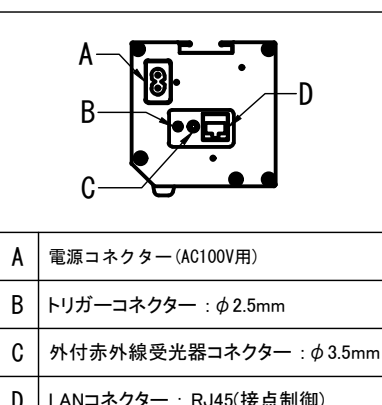

壁スイッチ S=1:10 / ピンアサイン (RJ45接点制御)

各部詳細図

オプション シーリングブラケット装着時 S=1:10
※シーリングブラケットは付属しておりません。別途お買い求めください。

セッティングブラケット S=1:8

本体左側面図

- | | | |
|---------------------------|-----------------------|--------------|
| 仕様 | 付属品 | 各部名称 |
| ■ 製品重量 約12.1kg | ■ CUSW-1 | ① スクリーン |
| ■ 電源 AC100V 50Hz/60Hz | ■ 壁スイッチ | ② スクリーンケース |
| ■ 消費電力 110W | ■ ミニプラグ付ケーブル | ③ ホトムバー(白) |
| ■ 制御 接点 | ■ セッティングブラケット | ④ ホトムキャップ |
| ■ 材質 アルミ製: ケース/ローラー/ホトムバー | ■ 電源コード(2m) | ⑤ シーリングブラケット |
| ■ スチール製: キャップ類他 | ■ 取付用ビスセット | ⑥ マスク |
| ■ ケースカラー(アルマイト塗装) | ■ 取付用ビスセット (六角レンチを含む) | |
| ■ ビュアホワイト/マットブラック | ■ 取扱説明書 | |

- オプション品
- シーリングブラケット: CMB-CU
 - 推奨埋め込みボックス: SCB-1326
 - 赤外線リモコン: CULW-1
- 別途工事
- 電気配線、配管工事(1次2次側共)
 - スイッチボックス・スクリーンボックス

※取付穴ピッチは推奨の位置です。任意で移動することができます。
※製品の仕様およびデザインは改良等のため予告なく変更する場合があります。
※上黒寸法は工場出荷時500mmです。リミッター調整により500mmまで設定が出来ます。(図面上は黒500mm)

REVISION	
2024.08.08	作図
2025.07.02	シーリングブラケット図修正

Project title
CUBE series

Building
-

Drawing Title
CPE-100WXW

No. SYH08A Scale A3 / 1:20

Check KIKUCHI Draw Y. SAKATA

NOTE
■ LINE UP
CPE-100WXW-W
CPE-100WXW-BK