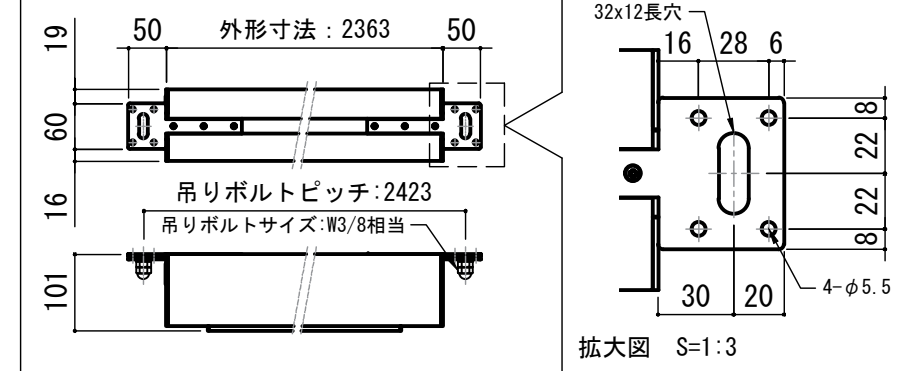

壁スイッチ S=1:10 / ピンアサイン (RJ45接点制御)

各部詳細図

オプション シーリングブラケット装着時 S=1:10
※シーリングブラケットは付属しておりません。別途お買い求めください。

セッティングブラケット S=1:8

本体左側面図

- | | | |
|---------------------------|-----------------------|--------------|
| 仕様 | 付属品 | 各部名称 |
| ■ 製品重量 約12.1kg | ■ CUSW-1 | ① スクリーン |
| ■ 電源 AC100V 50Hz/60Hz | ■ 壁スイッチ | ② スクリーンケース |
| ■ 消費電力 110W | ■ ミニプラグ付ケーブル | ③ ホトムバー(白) |
| ■ 制御 接点 | ■ セッティングブラケット | ④ ホトムキャップ |
| ■ 材質 アルミ製: ケース/ローラー/ホトムバー | ■ 電源コード(2m) | ⑤ シーリングブラケット |
| ■ スチール製: キャップ類他 | ■ 取付用ビスセット | ⑥ マスク |
| ■ ケースカラー(アルマイト塗装) | ■ 取付用ビスセット (六角レンチを含む) | |
| ■ ビュアホワイト/マットブラック | ■ 取扱説明書 | |

- オプション品
- シーリングブラケット: CMB-CU
 - 推奨埋め込みボックス: SCB-1326
 - 赤外線リモコン: CULW-1
- 別途工事
- 電気配線、配管工事(1次2次側共)
 - スイッチボックス・スクリーンボックス

※取付穴ピッチは推奨の位置です。任意で移動することができます。
※製品の仕様およびデザインは改良等のため予告なく変更する場合があります。
※上黒寸法は工場出荷時500mmです。リミッター調整により500mmまで設定が出来ます。(図面上は黒500mm)

REVISION	
2024.08.08	作図
2025.07.02	シーリングブラケット図修正

Project title
CUBE series

Building
-

Drawing Title
CPE-100WXW

No. SYH08A Scale A3 / 1:20

Check KIKUCHI Draw Y. SAKATA

NOTE
■ LINE UP
CPE-100WXW-W
CPE-100WXW-BK