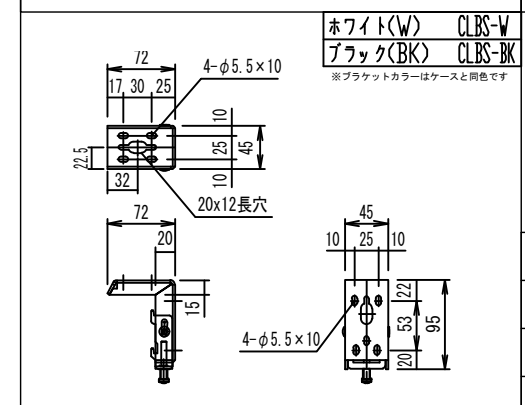

壁スイッチ S=1:10 / ピンアサイン (RJ45接点制御)

各部詳細図

オプション シーリングブラケット装着時 S=1:10
※シーリングブラケットは付属しておりません。別途お買い求めください。

セッティングブラケット S=1:8

本体左側面図

- | | | |
|---------------------------|-----------------------|--------------|
| 仕様 | 付属品 | 各部名称 |
| ■ 製品重量 約12.1kg | ■ CUSW-1 | ① スクリーン |
| ■ 電源 AC100V 50Hz/60Hz | ■ 壁スイッチ | ② スクリーンケース |
| ■ 消費電力 110W | ■ ミニプラグ付ケーブル | ③ ホトムバー(白) |
| ■ 制御 接点 | ■ セッティングブラケット | ④ ホトムキャップ |
| ■ 材質 アルミ製: ケース/ローラー/ホトムバー | ■ 電源コード(2m) | ⑤ シーリングブラケット |
| ■ スチール製: キャップ類他 | ■ 取付用ビスセット | ⑥ マスク |
| ■ ケースカラー(アルマイト塗装) | ■ 取付用ビスセット (六角レンチを含む) | |
| ■ ビュアホワイト/マットブラック | ■ 取扱説明書 | |

- オプション品
- シーリングブラケット: CMB-CU
 - 推奨埋め込みボックス: SCB-1326
 - 赤外線リモコン: CULW-1
- 別途工事
- 電気配線、配管工事(1次2次側共)
 - スイッチボックス・スクリーンボックス

※取付穴ピッチは推奨の位置です。任意で移動することができます。
※製品の仕様およびデザインは改良等のため予告なく変更する場合があります。
※上黒寸法は工場出荷時500mmです。リミッター調整により500mmまで設定が出来ます。(図面上は黒500mm)

REVISION	
2024.08.08	作図
2025.07.02	シーリングブラケット図修正

Project title
CUBE series

Building
-

Drawing Title
CPE-100WXW

No. SYH08A Scale A3 / 1:20

Check KIKUCHI Draw Y. SAKATA

NOTE
■ LINE UP
CPE-100WXW-W
CPE-100WXW-BK