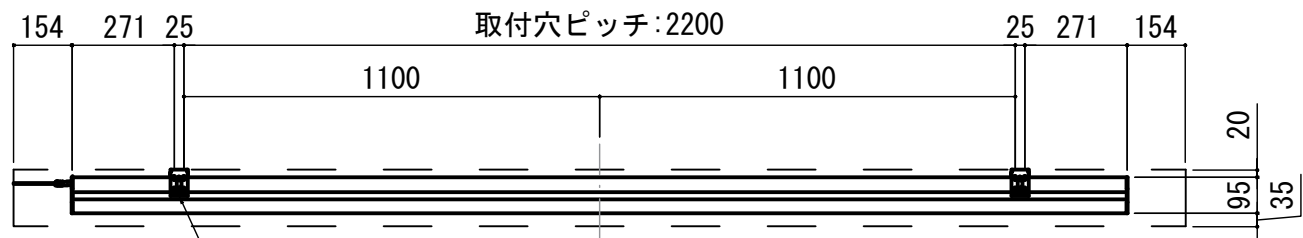

Drawing Title
CPE-120WXW

No. SYH08A Scale A3 / 1:20

Check KIKUCHI Draw Y. SAKATA

NOTE
 ■ LINE UP
 CPE-120WXW-W
 CPE-120WXW-BK

壁スイッチ S=1:10 / ピンアサイン (RJ45接点制御)

各部詳細図

オプション シーリングブラケット装着時 S=1:10
 ※シーリングブラケットは付属しておりません。別途お買い求めください。

セッティングブラケット S=1:8

本体左側面図

- | | |
|----------------------------|----------------------------|
| 仕様 | 付属品 |
| ■ 製品重量 約14.3kg | ■ CUSW-1 |
| ■ 電源 AC100V 50Hz/60Hz | ■ 壁スイッチ x 1個 |
| ■ 消費電力 110W | ■ ミニプラグ付ケーブル x 1本 |
| ■ 制御 接点 | ■ セッティングブラケット x 2個 |
| ■ 材質 アルミ製: ケース/ローラー/ボトムカバー | ■ 電源コード (2m) x 1本 |
| スチール製: キャップ類他 | ■ 取付用ビスセット x 1式 |
| ■ ケースカラー (アルマイト塗装) | ■ 取付用ビスセット (六角レンチを含む) x 1式 |
| ビュアホワイト/マットブラック | ■ 取扱説明書 x 1冊 |

※取付穴ピッチは推奨の位置です。任意で移動することができます。
 ※製品の仕様およびデザインは改良等のため予告なく変更する場合があります。
 ※上黒寸法は工場出荷時500mmです。リミッター調整により500mmまで設定が出来ます。(図面上は黒500mm)