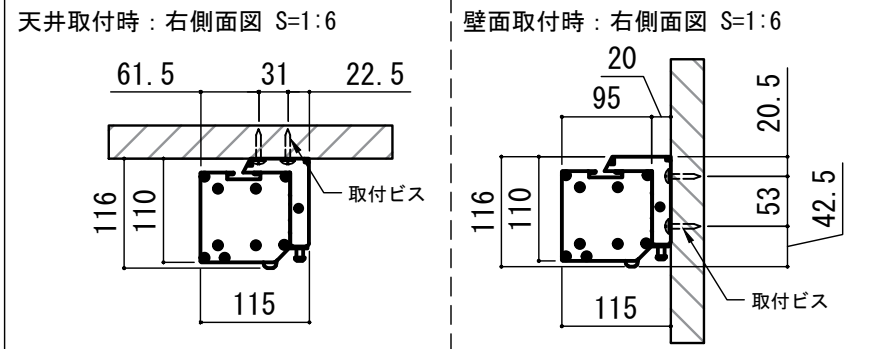

Drawing Title
CPE-120WXW

No. SYH08A Scale A3 / 1:20

Check KIKUCHI Draw Y. SAKATA

NOTE
 ■ LINE UP
 CPE-120WXW-W
 CPE-120WXW-BK

壁スイッチ S=1:10 / ピンアサイン (RJ45接点制御)

各部詳細図

オプション シーリングブラケット装着時 S=1:10
 ※シーリングブラケットは付属しておりません。別途お買い求めください。

セッティングブラケット S=1:8

本体左側面図

- | | |
|----------------------------|----------------------------|
| 仕様 | 付属品 |
| ■ 製品重量 約14.3kg | ■ CUSW-1 |
| ■ 電源 AC100V 50Hz/60Hz | ■ 壁スイッチ x 1個 |
| ■ 消費電力 110W | ■ ミニプラグ付ケーブル x 1本 |
| ■ 制御 接点 | ■ セッティングブラケット x 2個 |
| ■ 材質 アルミ製: ケース/ローラー/ボトムカバー | ■ 電源コード (2m) x 1本 |
| スチール製: キャップ類他 | ■ 取付用ビスセット x 1式 |
| ■ ケースカラー (アルマイト塗装) | ■ 取付用ビスセット (六角レンチを含む) x 1式 |
| ビュアホワイト/マットブラック | ■ 取扱説明書 x 1冊 |

※取付穴ピッチは推奨の位置です。任意で移動することができます。
 ※製品の仕様およびデザインは改良等のため予告なく変更する場合があります。
 ※上黒寸法は工場出荷時500mmです。リミッター調整により500mmまで設定が出来ます。(図面上は黒500mm)