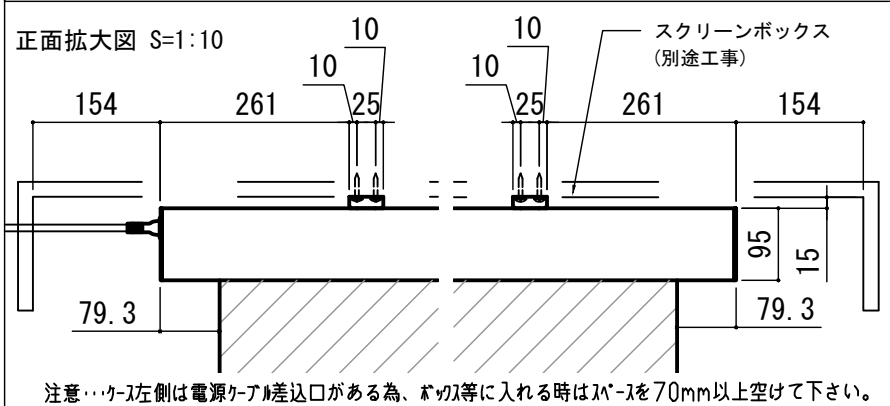

Drawing Title
CPE-120WXW

No. SYH08A Scale A3 / 1:20

Check KIKUCHI Draw Y. SAKATA

NOTE
 ■ LINE UP
 CPE-120WXW-W
 CPE-120WXW-BK

壁スイッチ S=1:10 / ピンアサイン (RJ45接点制御)

各部詳細図

オプション シーリングブラケット装着時 S=1:10
 ※シーリングブラケットは付属しておりません。別途お買い求めください。

セッティングブラケット S=1:8

本体左側面図

- | | |
|----------------------------|----------------------------|
| 仕様 | 付属品 |
| ■ 製品重量 約14.3kg | ■ CUSW-1 |
| ■ 電源 AC100V 50Hz/60Hz | ■ 壁スイッチ x 1個 |
| ■ 消費電力 110W | ■ ミニプラグ付ケーブル x 1本 |
| ■ 制御 接点 | ■ セッティングブラケット x 2個 |
| ■ 材質 アルミ製: ケース/ローラー/ボトムカバー | ■ 電源コード (2m) x 1本 |
| スチール製: キャップ類他 | ■ 取付用ビスセット x 1式 |
| ■ ケースカラー (アルマイト塗装) | ■ 取付用ビスセット (六角レンチを含む) x 1式 |
| ビュアホワイト/マットブラック | ■ 取扱説明書 x 1冊 |

※取付穴ピッチは推奨の位置です。任意で移動することができます。
 ※製品の仕様およびデザインは改良等のため予告なく変更する場合があります。
 ※上黒寸法は工場出荷時500mmです。リミッター調整により500mmまで設定が出来ます。(図面上は黒500mm)