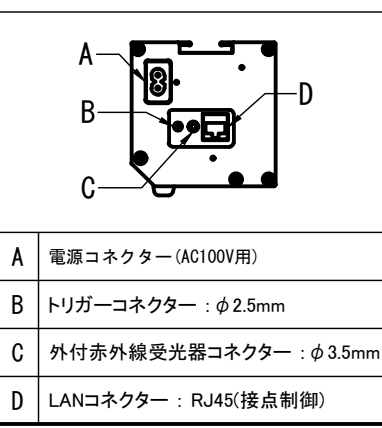

Drawing Title
CPE-120WXW

No. SYH08A Scale A3 / 1:20

Check KIKUCHI Draw Y. SAKATA

NOTE
 ■ LINE UP
 CPE-120WXW-W
 CPE-120WXW-BK

壁スイッチ S=1:10 / ピンアサイン (RJ45接点制御)

各部詳細図

オプション シーリングブラケット装着時 S=1:10
 ※シーリングブラケットは付属しておりません。別途お買い求めください。

セッティングブラケット S=1:8

本体左側面図

- | | |
|----------------------------|----------------------------|
| 仕様 | 付属品 |
| ■ 製品重量 約14.3kg | ■ CUSW-1 |
| ■ 電源 AC100V 50Hz/60Hz | ■ 壁スイッチ x 1個 |
| ■ 消費電力 110W | ■ ミニプラグ付ケーブル x 1本 |
| ■ 制御 接点 | ■ セッティングブラケット x 2個 |
| ■ 材質 アルミ製: ケース/ローラー/ボトムカバー | ■ 電源コード (2m) x 1本 |
| スチール製: キャップ類他 | ■ 取付用ビスセット x 1式 |
| ■ ケースカラー (アルマイト塗装) | ■ 取付用ビスセット (六角レンチを含む) x 1式 |
| ビュアホワイト/マットブラック | ■ 取扱説明書 x 1冊 |

※取付穴ピッチは推奨の位置です。任意で移動することができます。
 ※製品の仕様およびデザインは改良等のため予告なく変更する場合があります。
 ※上黒寸法は工場出荷時500mmです。リミッター調整により500mmまで設定が出来ます。(図面上は黒500mm)