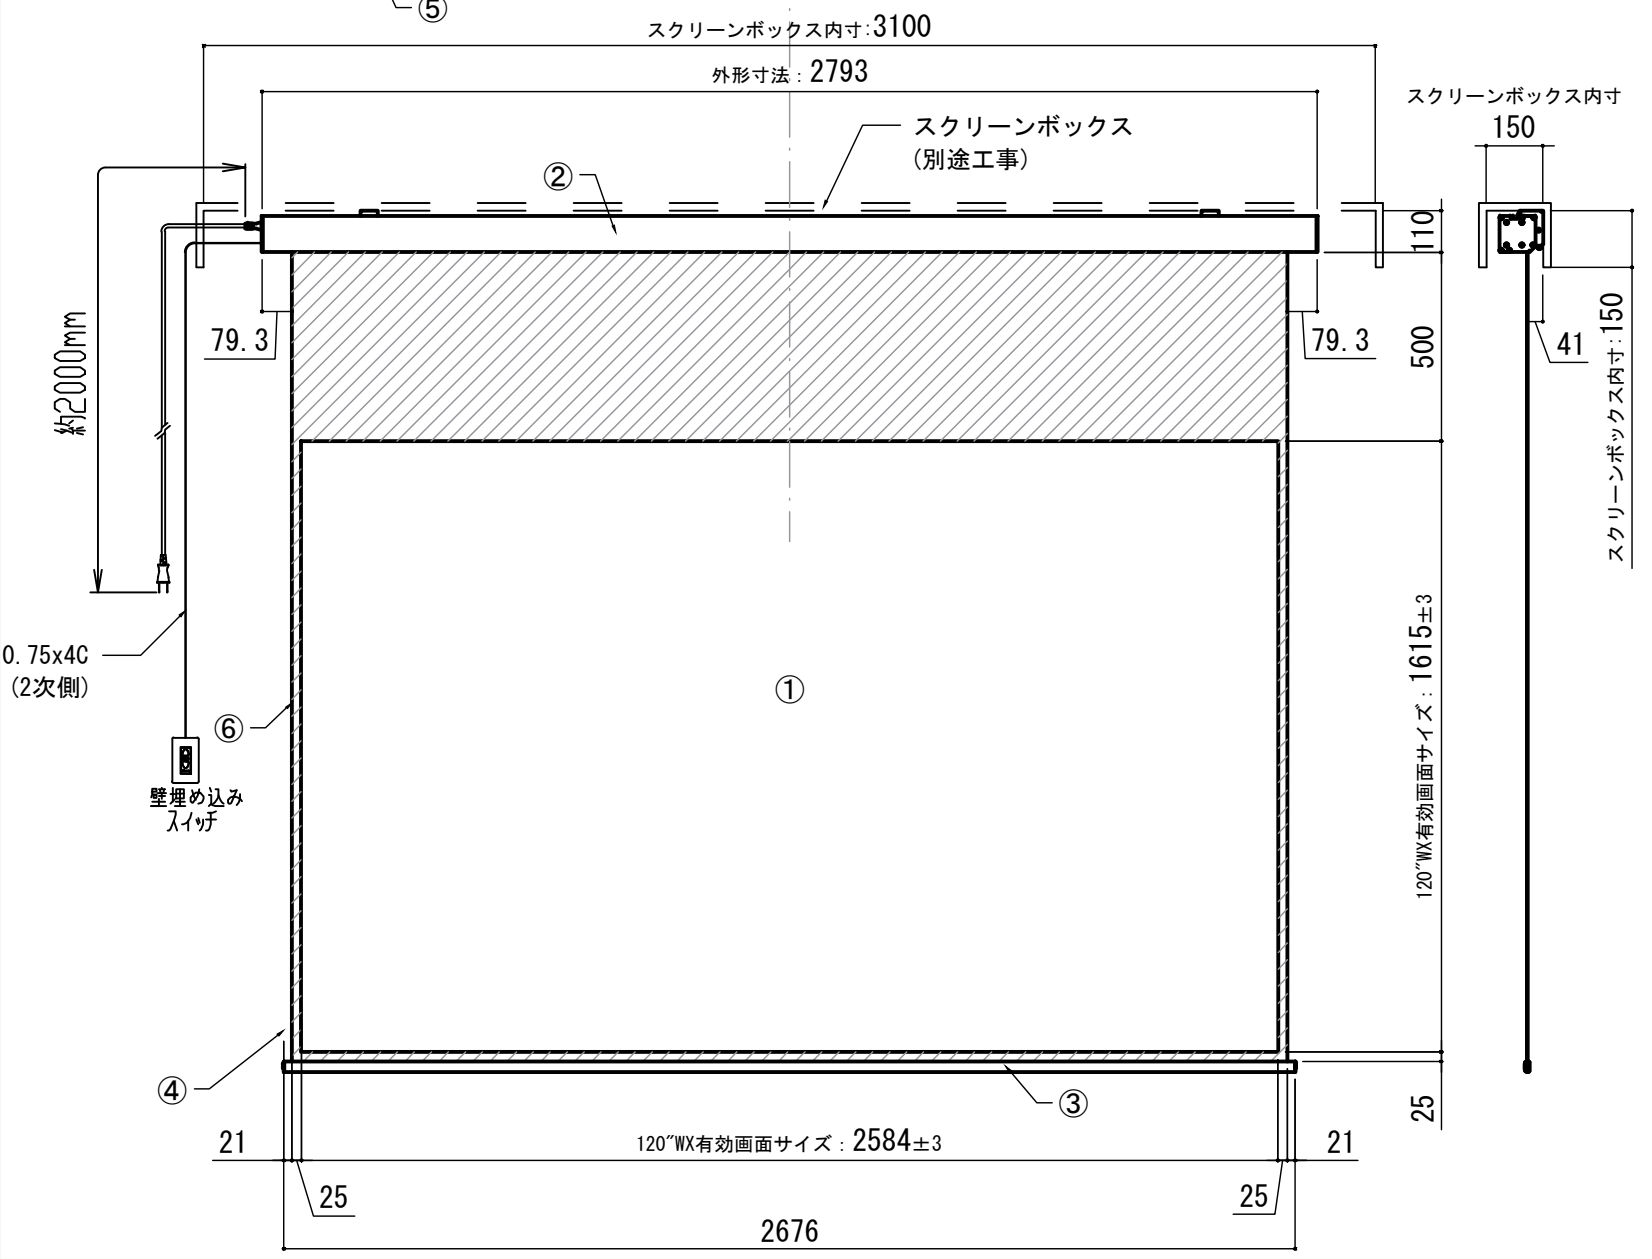

Drawing Title
CPE-120WXW

No. SYH08A Scale A3 / 1:20

Check KIKUCHI Draw Y. SAKATA

NOTE
 ■ LINE UP
 CPE-120WXW-W
 CPE-120WXW-BK

壁スイッチ S=1:10 / ピンアサイン (RJ45接点制御)

各部詳細図

オプション シーリングブラケット装着時 S=1:10
 ※シーリングブラケットは付属しておりません。別途お買い求めください。

セッティングブラケット S=1:8

本体左側面図

- | | |
|----------------------------|----------------------------|
| 仕様 | 付属品 |
| ■ 製品重量 約14.3kg | ■ CUSW-1 |
| ■ 電源 AC100V 50Hz/60Hz | ■ 壁スイッチ x 1個 |
| ■ 消費電力 110W | ■ ミニプラグ付ケーブル x 1本 |
| ■ 制御 接点 | ■ セッティングブラケット x 2個 |
| ■ 材質 アルミ製: ケース/ローラー/ボトムカバー | ■ 電源コード (2m) x 1本 |
| スチール製: キャップ類他 | ■ 取付用ビスセット x 1式 |
| ■ ケースカラー (アルマイト塗装) | ■ 取付用ビスセット (六角レンチを含む) x 1式 |
| ビュアホワイト/マットブラック | ■ 取扱説明書 x 1冊 |

※取付穴ピッチは推奨の位置です。任意で移動することができます。
 ※製品の仕様およびデザインは改良等のため予告なく変更する場合があります。
 ※上黒寸法は工場出荷時500mmです。リミッター調整により500mmまで設定が出来ます。(図面上は黒500mm)