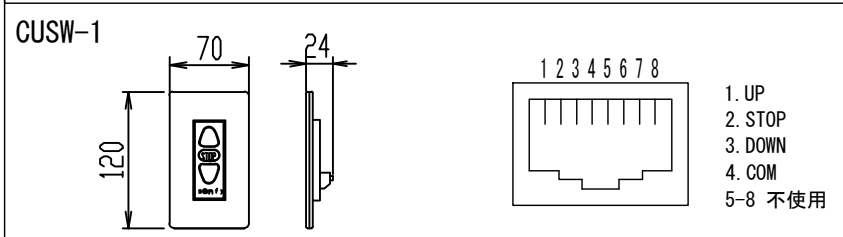

Drawing Title
CPE-120WXW

No. SYH08A Scale A3 / 1:20

Check KIKUCHI Draw Y. SAKATA

NOTE
 ■ LINE UP
 CPE-120WXW-W
 CPE-120WXW-BK

壁スイッチ S=1:10 / ピンアサイン (RJ45接点制御)

各部詳細図

オプション シーリングブラケット装着時 S=1:10
 ※シーリングブラケットは付属しておりません。別途お買い求めください。

セッティングブラケット S=1:8

本体左側面図

- | | |
|----------------------------|----------------------------|
| 仕様 | 付属品 |
| ■ 製品重量 約14.3kg | ■ CUSW-1 |
| ■ 電源 AC100V 50Hz/60Hz | ■ 壁スイッチ x 1個 |
| ■ 消費電力 110W | ■ ミニプラグ付ケーブル x 1本 |
| ■ 制御 接点 | ■ セッティングブラケット x 2個 |
| ■ 材質 アルミ製: ケース/ローラー/ボトムカバー | ■ 電源コード (2m) x 1本 |
| スチール製: キャップ類他 | ■ 取付用ビスセット x 1式 |
| ■ ケースカラー (アルマイト塗装) | ■ 取付用ビスセット (六角レンチを含む) x 1式 |
| ビュアホワイト/マットブラック | ■ 取扱説明書 x 1冊 |

※取付穴ピッチは推奨の位置です。任意で移動することができます。
 ※製品の仕様およびデザインは改良等のため予告なく変更する場合があります。
 ※上黒寸法は工場出荷時500mmです。リミッター調整により500mmまで設定が出来ます。(図面上は黒500mm)