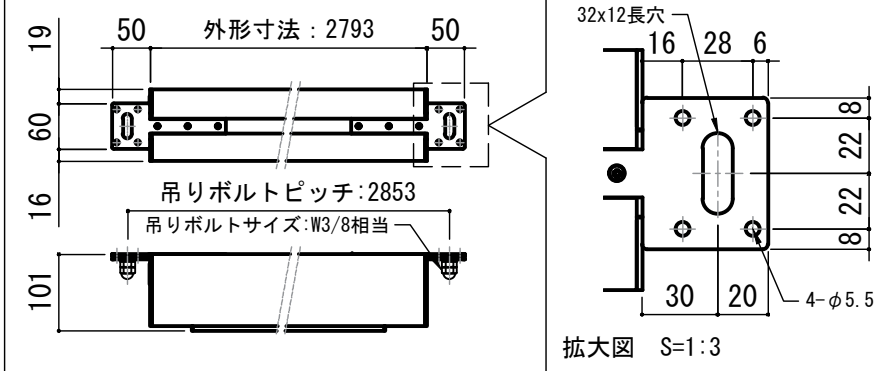

Drawing Title
CPE-120WXW

No. SYH08A Scale A3 / 1:20

Check KIKUCHI Draw Y. SAKATA

NOTE
 ■ LINE UP
 CPE-120WXW-W
 CPE-120WXW-BK

壁スイッチ S=1:10 / ピンアサイン (RJ45接点制御)

各部詳細図

オプション シーリングブラケット装着時 S=1:10
 ※シーリングブラケットは付属しておりません。別途お買い求めください。

セッティングブラケット S=1:8

本体左側面図

- | | |
|----------------------------|----------------------------|
| 仕様 | 付属品 |
| ■ 製品重量 約14.3kg | ■ CUSW-1 |
| ■ 電源 AC100V 50Hz/60Hz | ■ 壁スイッチ x 1個 |
| ■ 消費電力 110W | ■ ミニプラグ付ケーブル x 1本 |
| ■ 制御 接点 | ■ セッティングブラケット x 2個 |
| ■ 材質 アルミ製: ケース/ローラー/ボトムカバー | ■ 電源コード (2m) x 1本 |
| スチール製: キャップ類他 | ■ 取付用ビスセット x 1式 |
| ■ ケースカラー (アルマイト塗装) | ■ 取付用ビスセット (六角レンチを含む) x 1式 |
| ビュアホワイト/マットブラック | ■ 取扱説明書 x 1冊 |

※取付穴ピッチは推奨の位置です。任意で移動することができます。
 ※製品の仕様およびデザインは改良等のため予告なく変更する場合があります。
 ※上黒寸法は工場出荷時500mmです。リミッター調整により500mmまで設定が出来ます。(図面上は黒500mm)