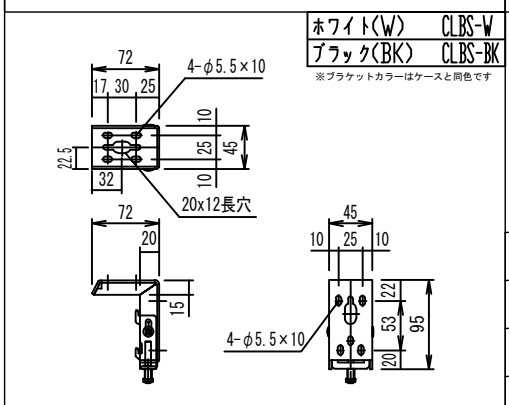

Drawing Title
CPE-120WXW

No. SYH08A Scale A3 / 1:20

Check KIKUCHI Draw Y. SAKATA

NOTE
 ■ LINE UP
 CPE-120WXW-W
 CPE-120WXW-BK

壁スイッチ S=1:10 / ピンアサイン (RJ45接点制御)

各部詳細図

オプション シーリングブラケット装着時 S=1:10
 ※シーリングブラケットは付属しておりません。別途お買い求めください。

セッティングブラケット S=1:8

本体左側面図

- | | |
|----------------------------|----------------------------|
| 仕様 | 付属品 |
| ■ 製品重量 約14.3kg | ■ CUSW-1 |
| ■ 電源 AC100V 50Hz/60Hz | ■ 壁スイッチ x 1個 |
| ■ 消費電力 110W | ■ ミニプラグ付ケーブル x 1本 |
| ■ 制御 接点 | ■ セッティングブラケット x 2個 |
| ■ 材質 アルミ製: ケース/ローラー/ボトムカバー | ■ 電源コード (2m) x 1本 |
| スチール製: キャップ類他 | ■ 取付用ビスセット x 1式 |
| ■ ケースカラー (アルマイト塗装) | ■ 取付用ビスセット (六角レンチを含む) x 1式 |
| ビュアホワイト/マットブラック | ■ 取扱説明書 x 1冊 |

※取付穴ピッチは推奨の位置です。任意で移動することができます。
 ※製品の仕様およびデザインは改良等のため予告なく変更する場合があります。
 ※上黒寸法は工場出荷時500mmです。リミッター調整により500mmまで設定が出来ます。(図面上は黒500mm)