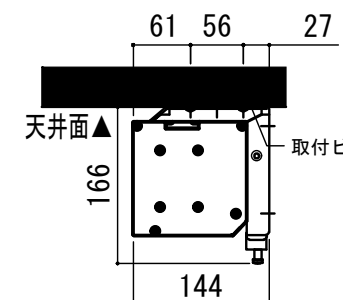

壁スイッチ S=1:10 / ピンアサイン (RJ45接点制御)

CUSW-1

- 1. UP
- 2. STOP
- 3. DOWN
- 4. COM
- 5-8 不使用

各部詳細図

正面拡大図 S=1:10

天井取付時: 右側面図 S=1:6

壁面取付時: 右側面図 S=1:6

オプション シーリングブラケット装着時 S=1:10

※シーリングブラケットは付属しておりません。別途お買い求めください。

セッティングブラケット S=1:10

本体左側面図

- A 電源コネクタ (AC100V用)
- B LANコネクタ: RJ45(外付赤外線受光器)
- C LANコネクタ RJ45(接点制御)

- 仕様
- 製品重量 約22.6kg
  - 電源 AC100V 50Hz/60Hz
  - 消費電力 100W
  - 制御 DC5V
  - 材質 アルミ製: ケース/ローラー/ボトムバー  
スチール製: キャップ類他
  - ケースカラー (アルマイト塗装) ピュアホワイト