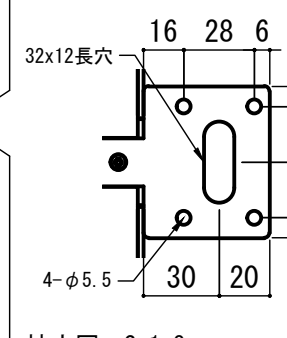

壁スイッチ S=1:10 / ピンアサイン (RJ45接点制御)

CUSW-1

- 1. UP
- 2. STOP
- 3. DOWN
- 4. COM
- 5-8 不使用

各部詳細図

正面拡大図 S=1:10

天井取付時: 右側面図 S=1:6

壁面取付時: 右側面図 S=1:6

オプション シーリングブラケット装着時 S=1:10

※シーリングブラケットは付属しておりません。別途お買い求めください。

セッティングブラケット S=1:10

本体左側面図

- A 電源コネクタ (AC100V用)
- B LANコネクタ: RJ45(外付赤外線受光器)
- C LANコネクタ RJ45(接点制御)

- 仕様
- 製品重量 約22.6kg
  - 電源 AC100V 50Hz/60Hz
  - 消費電力 100W
  - 制御 DC5V
  - 材質 アルミ製: ケース/ローラー/ボトムバー  
スチール製: キャップ類他
  - ケースカラー (アルマイト塗装) ピュアホワイト