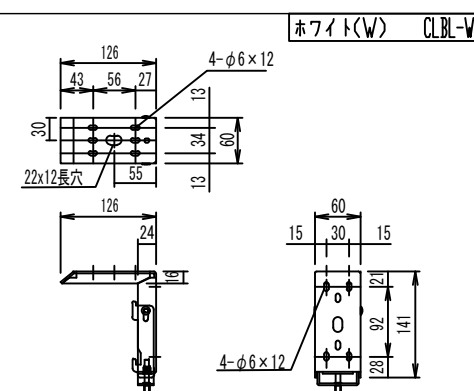

壁スイッチ S=1:10 / ピンアサイン (RJ45接点制御)

CUSW-1

- 1. UP
- 2. STOP
- 3. DOWN
- 4. COM
- 5-8 不使用

各部詳細図

正面拡大図 S=1:10

天井取付時: 右側面図 S=1:6

壁面取付時: 右側面図 S=1:6

オプション シーリングブラケット装着時 S=1:10

※シーリングブラケットは付属しておりません。別途お買い求めください。

セッティングブラケット S=1:10

本体左側面図

- A 電源コネクタ (AC100V用)
- B LANコネクタ: RJ45(外付赤外線受光器)
- C LANコネクタ RJ45(接点制御)

- 仕様
- 製品重量 約22.6kg
  - 電源 AC100V 50Hz/60Hz
  - 消費電力 100W
  - 制御 DC5V
  - 材質 アルミ製: ケース/ローラー/ボトムバー  
スチール製: キャップ類他
  - ケースカラー (アルマイト塗装) ピュアホワイト