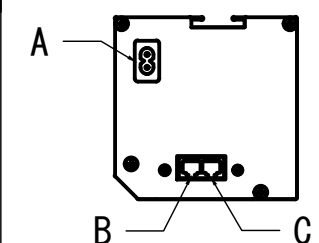

壁スイッチ S=1:10 / ピンアサイン (RJ45接点制御)

CUSW-1

- 1. UP
- 2. STOP
- 3. DOWN
- 4. COM
- 5-8 不使用

各部詳細図

正面拡大図 S=1:10

天井取付時: 右側面図 S=1:6

壁面取付時: 右側面図 S=1:6

オプション シーリングブラケット装着時 S=1:10

※シーリングブラケットは付属しておりません。別途お買い求めください。

セッティングブラケット S=1:10

本体左側面図

- A 電源コネクタ (AC100V用)
- B LANコネクタ: RJ45(外付赤外線受光器)
- C LANコネクタ RJ45(接点制御)

- 仕様
- 製品重量 約22.6kg
  - 電源 AC100V 50Hz/60Hz
  - 消費電力 100W
  - 制御 DC5V
  - 材質 アルミ製: ケース/ローラー/ボトムバー  
スチール製: キャップ類他
  - ケースカラー (アルマイト塗装) ピュアホワイト