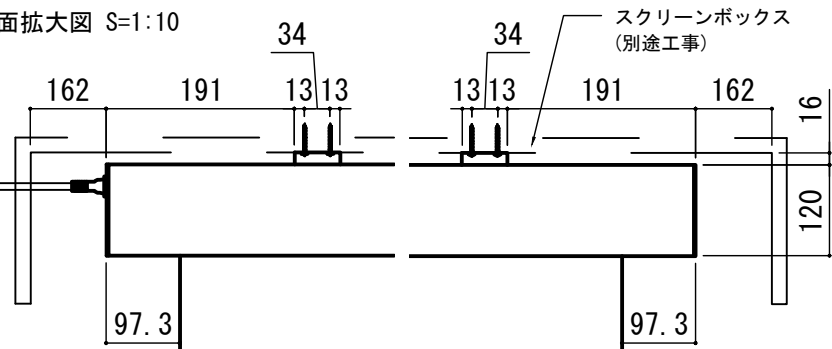

壁スイッチ S=1:10 / ピンアサイン (RJ45接点制御)

CUSW-1

- 1. UP
- 2. STOP
- 3. DOWN
- 4. COM
- 5-8 不使用

各部詳細図

正面拡大図 S=1:10

天井取付時: 右側面図 S=1:6

壁面取付時: 右側面図 S=1:6

オプション シーリングブラケット装着時 S=1:10

※シーリングブラケットは付属しておりません。別途お買い求めください。

セッティングブラケット S=1:10

本体左側面図

- A 電源コネクタ (AC100V用)
- B LANコネクタ: RJ45(外付赤外線受光器)
- C LANコネクタ RJ45(接点制御)

- 仕様
- 製品重量 約22.6kg
  - 電源 AC100V 50Hz/60Hz
  - 消費電力 100W
  - 制御 DC5V
  - 材質 アルミ製: ケース/ローラー/ボトムバー  
スチール製: キャップ類他
  - ケースカラー (アルマイト塗装) ピュアホワイト