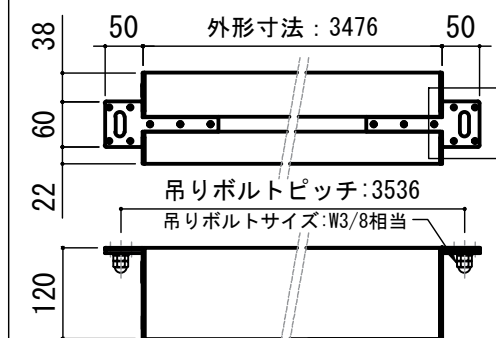

壁スイッチ S=1:10 / ピンアサイン (RJ45接点制御)

CUSW-1

- 1. UP
- 2. STOP
- 3. DOWN
- 4. COM
- 5-8 不使用

各部詳細図

正面拡大図 S=1:10

天井取付時: 右側面図 S=1:6

壁面取付時: 右側面図 S=1:6

オプション シーリングブラケット装着時 S=1:10

※シーリングブラケットは付属しておりません。別途お買い求めください。

セッティングブラケット S=1:10

本体左側面図

- A 電源コネクタ (AC100V用)
- B LANコネクタ: RJ45(外付赤外線受光器)
- C LANコネクタ RJ45(接点制御)

- 仕様
- 製品重量 約22.6kg
  - 電源 AC100V 50Hz/60Hz
  - 消費電力 100W
  - 制御 DC5V
  - 材質 アルミ製: ケース/ローラー/ボトムバー  
スチール製: キャップ類他
  - ケースカラー (アルマイト塗装) ピュアホワイト