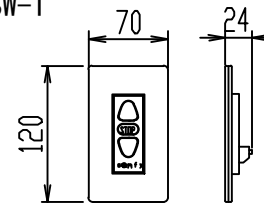

SYH08B

Scale

A3 / 1:20

Check

KIKUCHI

Draw

Y. SAKATA

NOTE

壁スイッチ S=1:10 / ピンアサイン (RJ45接点制御)

CUSW-1

- 1. UP
- 2. STOP
- 3. DOWN
- 4. COM
- 5-8 不使用

各部詳細図

正面拡大図 S=1:10

天井取付時: 右側面図 S=1:6

壁面取付時: 右側面図 S=1:6

オプション シーリングブラケット装着時 S=1:10

※シーリングブラケットは付属しておりません。別途お買い求めください。

セッティングブラケット S=1:10

本体左側面図

- A 電源コネクタ (AC100V用)
- B LANコネクタ: RJ45(外付赤外線受光器)
- C LANコネクタ RJ45(接点制御)

- 仕様
- 製品重量 約22.6kg
  - 電源 AC100V 50Hz/60Hz
  - 消費電力 100W
  - 制御 DC5V
  - 材質 アルミ製: ケース/ローラー/ボトムバー  
スチール製: キャップ類他
  - ケースカラー (アルマイト塗装) ピュアホワイト