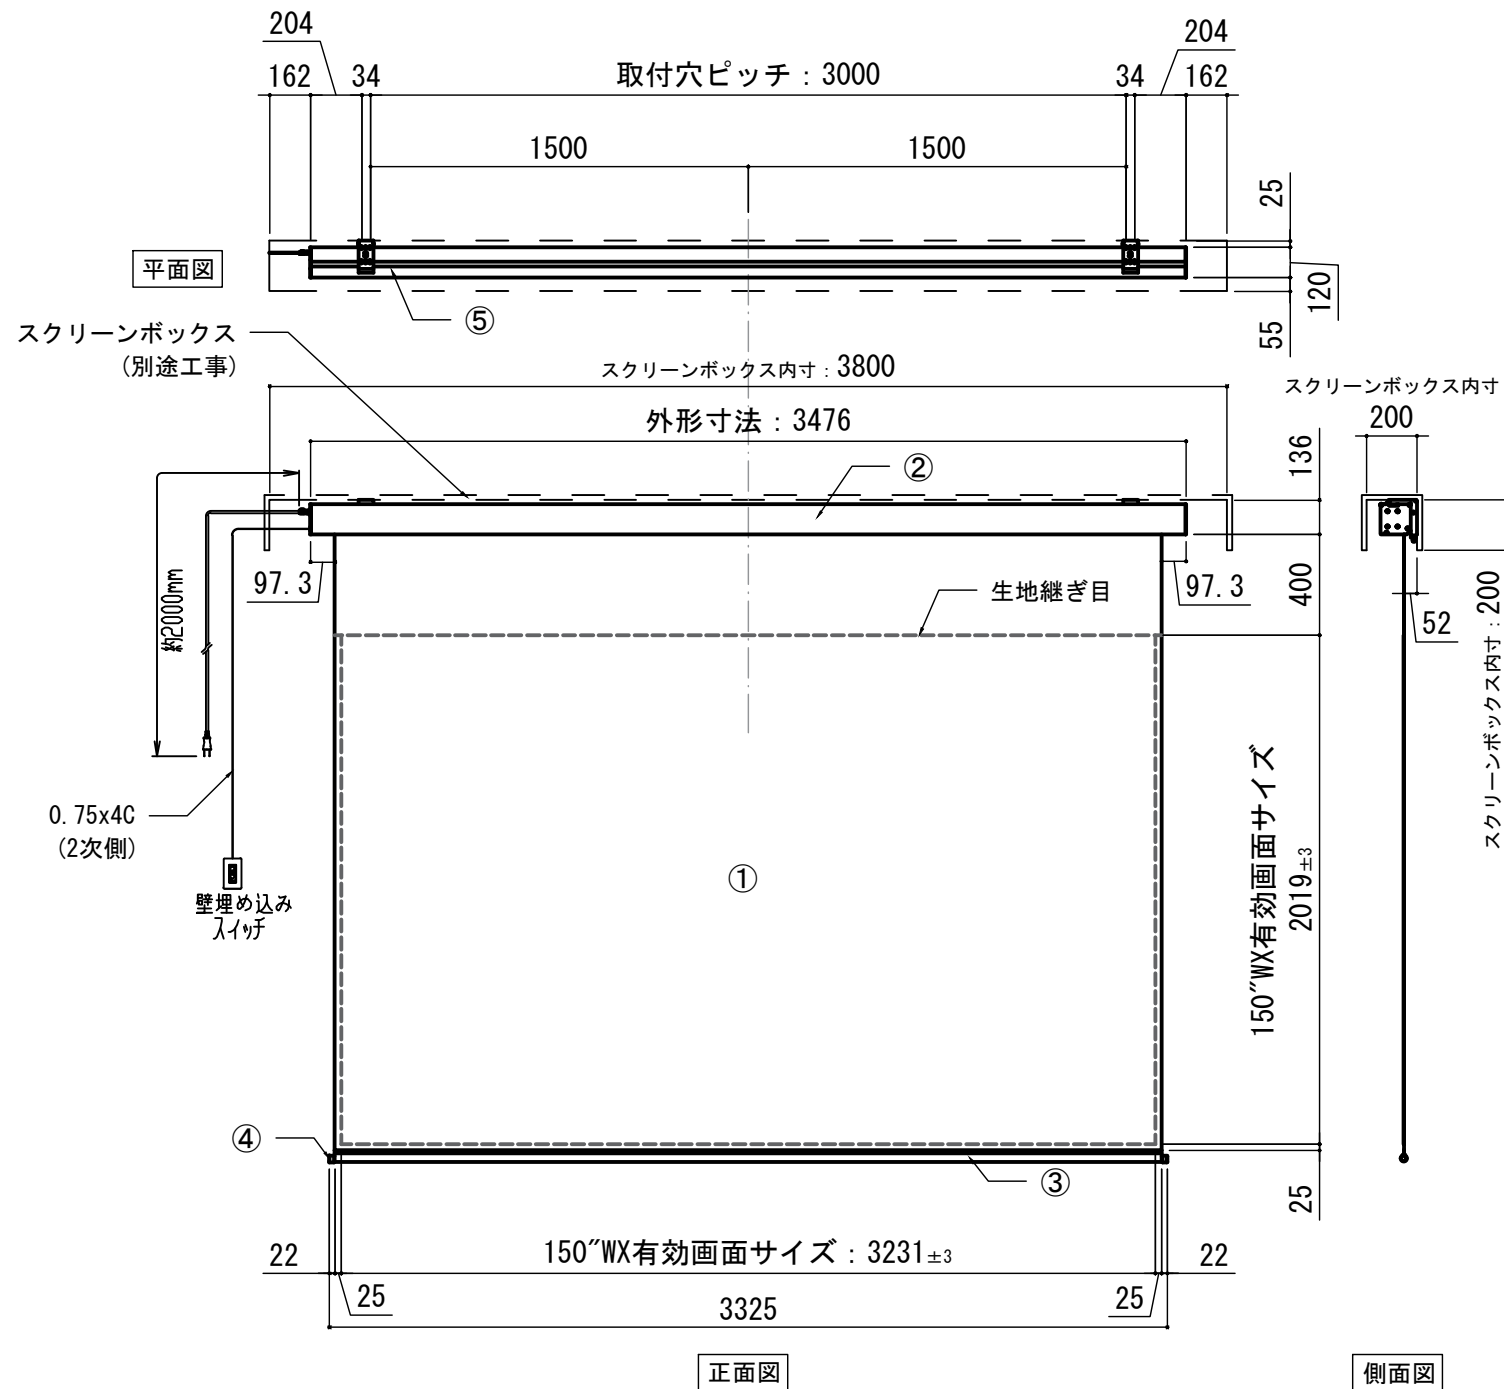

壁スイッチ S=1:10 / ピンアサイン (RJ45接点制御)

CUSW-1

- 1. UP
- 2. STOP
- 3. DOWN
- 4. COM
- 5-8 不使用

各部詳細図

正面拡大図 S=1:10

天井取付時: 右側面図 S=1:6

壁面取付時: 右側面図 S=1:6

オプション シーリングブラケット装着時 S=1:10

※シーリングブラケットは付属しておりません。別途お買い求めください。

セッティングブラケット S=1:10

本体左側面図

- A 電源コネクタ (AC100V用)
- B LANコネクタ: RJ45(外付赤外線受光器)
- C LANコネクタ RJ45(接点制御)

- 仕様
- 製品重量 約22.6kg
  - 電源 AC100V 50Hz/60Hz
  - 消費電力 100W
  - 制御 DC5V
  - 材質 アルミ製: ケース/ローラー/ボトムバー  
スチール製: キャップ類他
  - ケースカラー (アルマイト塗装) ピュアホワイト

- オプション
- 推奨埋め込みボックス: TEB-2038
  - ワイヤレスリモコン: CUWL-2
  - シーリングブラケット: CMB-CU

- 別途工事
- 電気配線、配管工事 (1次2次側共)、スイッチボックス・スクリーンボックス

※取付穴ピッチは推奨の位置です。任意で移動することができます。  
※製品の仕様およびデザインは改良等のため予告なく変更する場合があります。  
※上黒寸法は工場出荷時400mmです。リミッター調整により400mmまで設定が出来ます。(図面は上黒400mm)