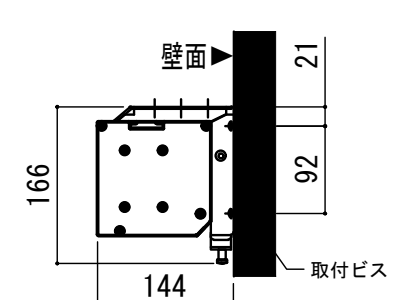

壁スイッチ S=1:10 / ピンアサイン (RJ45接点制御)

CUSW-1

- 1. UP
- 2. STOP
- 3. DOWN
- 4. COM
- 5-8 不使用

各部詳細図

正面拡大図 S=1:10

天井取付時: 右側面図 S=1:6

壁面取付時: 右側面図 S=1:6

オプション シーリングブラケット装着時 S=1:10

※シーリングブラケットは付属しておりません。別途お買い求めください。

セッティングブラケット S=1:10

本体左側面図

- A 電源コネクタ (AC100V用)
- B LANコネクタ: RJ45(外付赤外線受光器)
- C LANコネクタ RJ45(接点制御)

- 仕様
- 製品重量 約22.6kg
  - 電源 AC100V 50Hz/60Hz
  - 消費電力 100W
  - 制御 DC5V
  - 材質 アルミ製: ケース/ローラー/ボトムバー  
スチール製: キャップ類他
  - ケースカラー (アルマイト塗装) ピュアホワイト