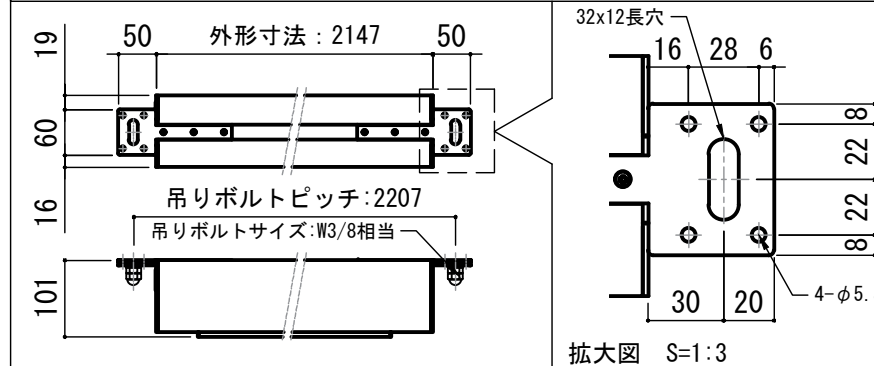

正面図

側面図

- 仕様
- 製品重量 約11.1kg
  - 電源 AC100V 50Hz/60Hz
  - 消費電力 110W
  - 制御 接点
  - 材質 アルミ製：ケース/ローラー/ボトムカバー  
スチール製：キャップ類他
  - ケースカラー (アルマイト塗装)  
ビュアホワイト/マットブラック

- 付属品
- CUSW-1 壁スイッチ x 1個
  - ミニプラグ付ケーブル x 1本
  - セッティングブラケット x 2個
  - 電源コード (2m) x 1本
  - 取付用ビスセット (六角レンチを含む) x 1式
  - 取扱説明書 x 1冊

- 別途工事
- 電気配線、配管工事 (1次2次側共)  
スイッチボックス・スクリーンボックス

※取付穴ピッチは推奨の位置です。任意で移動することができます。  
※製品の仕様およびデザインは改良等のため予告なく変更する場合があります。  
※上黒寸法は工場出荷時500mmです。リミッター調整により500mmまで設定が出来ます。(図面上は上黒500mm)

壁スイッチ S=1:10 / ピンアサイン (RJ45接点制御)

各部詳細図

オプション シーリングブラケット装着時 S=1:10  
※シーリングブラケットは付属しておりません。別途お買い求めください。

セッティングブラケット S=1:8

本体左側面図

REVISION	
2024.08.08	作図
2025.07.02	シーリングブラケット図修正

Project title  
CUBE series

Building  
-

Drawing Title  
CPE-90WXW