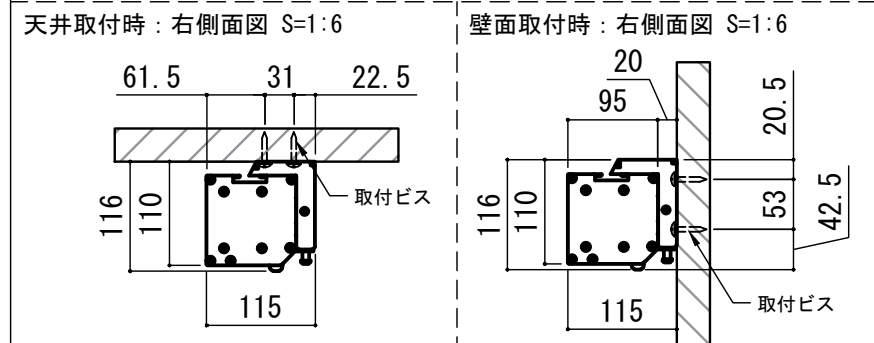

正面図

側面図

- 仕様
- 製品重量 約11.1kg
  - 電源 AC100V 50Hz/60Hz
  - 消費電力 110W
  - 制御 接点
  - 材質 アルミ製：ケース/ローラー/ボトムカバー  
スチール製：キャップ類他
  - ケースカラー (アルマイト塗装)  
ビュアホワイト/マットブラック

- 付属品
- CUSW-1 壁スイッチ x 1個
  - ミニプラグ付ケーブル x 1本
  - セッティングブラケット x 2個
  - 電源コード (2m) x 1本
  - 取付用ビスセット (六角レンチを含む) x 1式
  - 取扱説明書 x 1冊

各部名称	
① スクリーン	ホワイト/マットブラック(W/A) **W
② スクリーンケース	ビュアホワイト(W) **W
③ ボトムカバー(白)	マットブラック(BK) **BK
④ ボトムキャップ	ホワイト(W) CLBS-W
⑤ セッティングブラケット	ブラック(BK) CLBS-BK
⑥ マスク	

- オプション品
- シーリングブラケット: CMB-CU
  - 推奨埋め込みボックス: SCB-1324
  - 赤外線リモコン: CULW-1

- 別途工事
- 電気配線、配管工事 (1次2次側共)  
スイッチボックス・スクリーンボックス

※取付穴ピッチは推奨の位置です。任意で移動することができます。  
※製品の仕様およびデザインは改良等のため予告なく変更する場合があります。  
※上黒寸法は工場出荷時500mmです。リミッター調整により500mmまで設定が出来ます。(図面上は上黒500mm)

壁スイッチ S=1:10 / ピンアサイン (RJ45接点制御)

各部詳細図

オプション シーリングブラケット装着時 S=1:10  
※シーリングブラケットは付属しておりません。別途お買い求めください。

セッティングブラケット S=1:8

本体左側面図

REVISION	
2024.08.08	作図
2025.07.02	シーリングブラケット図修正

Project title  
CUBE series

Building  
-

Drawing Title  
CPE-90WXW