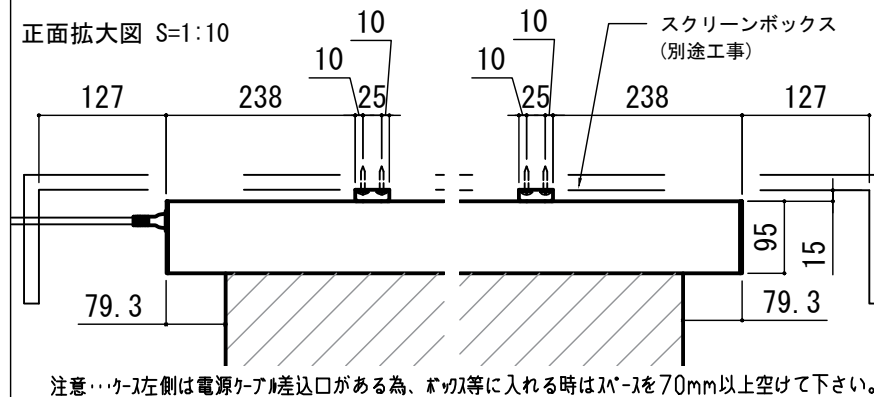

正面図

側面図

- 仕様
- 製品重量 約11.1kg
  - 電源 AC100V 50Hz/60Hz
  - 消費電力 110W
  - 制御 接点
  - 材質 アルミ製：ケース/ローラー/ボトムカバー  
スチール製：キャップ類他
  - ケースカラー (アルマイト塗装)  
ビュアホワイト/マットブラック

- 付属品
- CUSW-1 壁スイッチ x 1個
  - ミニプラグ付ケーブル x 1本
  - セッティングブラケット x 2個
  - 電源コード (2m) x 1本
  - 取付用ビスセット (六角レンチを含む) x 1式
  - 取扱説明書 x 1冊

- 別途工事
- 電気配線、配管工事 (1次2次側共)  
スイッチボックス・スクリーンボックス

※取付穴ピッチは推奨の位置です。任意で移動することができます。  
※製品の仕様およびデザインは改良等のため予告なく変更する場合があります。  
※上黒寸法は工場出荷時500mmです。リミッター調整により500mmまで設定が出来ます。(図面上は上黒500mm)

壁スイッチ S=1:10 / ピンアサイン (RJ45接点制御)

各部詳細図

オプション シーリングブラケット装着時 S=1:10  
※シーリングブラケットは付属しておりません。別途お買い求めください。

セッティングブラケット S=1:8

本体左側面図

REVISION	
2024.08.08	作図
2025.07.02	シーリングブラケット図修正

Project title  
CUBE series

Building  
-

Drawing Title  
CPE-90WXW

No. SYH08A Scale A3 / 1:20

Check KIKUCHI Draw Y. SAKATA

NOTE  
■ LINE UP  
CPE-90WXW-W  
CPE-90WXW-BK