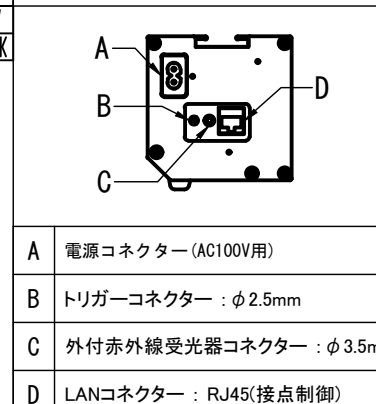

正面図

側面図

- 仕様
- 製品重量 約11.1kg
  - 電源 AC100V 50Hz/60Hz
  - 消費電力 110W
  - 制御 接点
  - 材質 アルミ製：ケース/ローラー/ボトムカバー  
スチール製：キャップ類他
  - ケースカラー (アルマイト塗装)  
ビュアホワイト/マットブラック

- 付属品
- CUSW-1 壁スイッチ x 1個
  - ミニプラグ付ケーブル x 1本
  - セッティングブラケット x 2個
  - 電源コード (2m) x 1本
  - 取付用ビスセット (六角レンチを含む) x 1式
  - 取扱説明書 x 1冊

- 別途工事
- 電気配線、配管工事 (1次2次側共)  
スイッチボックス・スクリーンボックス

※取付穴ピッチは推奨の位置です。任意で移動することができます。  
※製品の仕様およびデザインは改良等のため予告なく変更する場合があります。  
※上黒寸法は工場出荷時500mmです。リミッター調整により500mmまで設定が出来ます。(図面上は上黒500mm)

壁スイッチ S=1:10 / ピンアサイン (RJ45接点制御)

各部詳細図

オプション シーリングブラケット装着時 S=1:10  
※シーリングブラケットは付属しておりません。別途お買い求めください。

セッティングブラケット S=1:8

本体左側面図

REVISION	
2024.08.08	作図
2025.07.02	シーリングブラケット図修正

Project title  
CUBE series

Building  
-

Drawing Title  
CPE-90WXW

No. SYH08A Scale A3 / 1:20

Check KIKUCHI Draw Y. SAKATA

NOTE  
■ LINE UP  
CPE-90WXW-W  
CPE-90WXW-BK