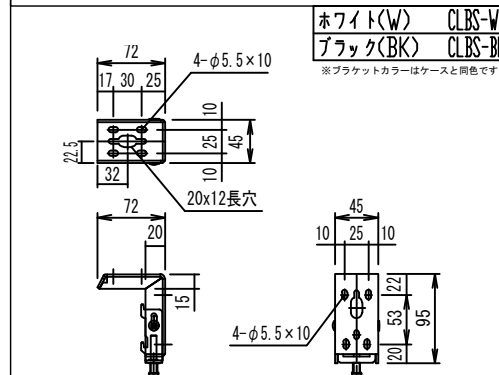

正面図

側面図

- 仕様
- 製品重量 約11.1kg
  - 電源 AC100V 50Hz/60Hz
  - 消費電力 110W
  - 制御 接点
  - 材質 アルミ製：ケース/ローラー/ボトムカバー  
スチール製：キャップ類他
  - ケースカラー (アルマイト塗装)  
ビュアホワイト/マットブラック

- 付属品
- CUSW-1 壁スイッチ x 1個
  - ミニプラグ付ケーブル x 1本
  - セッティングブラケット x 2個
  - 電源コード (2m) x 1本
  - 取付用ビスセット (六角レンチを含む) x 1式
  - 取扱説明書 x 1冊

- 別途工事
- 電気配線、配管工事 (1次2次側共)  
スイッチボックス・スクリーンボックス

※取付穴ピッチは推奨の位置です。任意で移動することができます。  
※製品の仕様およびデザインは改良等のため予告なく変更する場合があります。  
※上黒寸法は工場出荷時500mmです。リミッター調整により500mmまで設定が出来ます。(図面上は上黒500mm)

壁スイッチ S=1:10 / ピンアサイン (RJ45接点制御)

各部詳細図

オプション シーリングブラケット装着時 S=1:10  
※シーリングブラケットは付属しておりません。別途お買い求めください。

セッティングブラケット S=1:8

本体左側面図

REVISION	
2024.08.08	作図
2025.07.02	シーリングブラケット図修正

Project title  
CUBE series

Building  
-

Drawing Title  
CPE-90WXW

No. SYH08A Scale A3 / 1:20

Check KIKUCHI Draw Y. SAKATA

NOTE  
■ LINE UP  
CPE-90WXW-W  
CPE-90WXW-BK