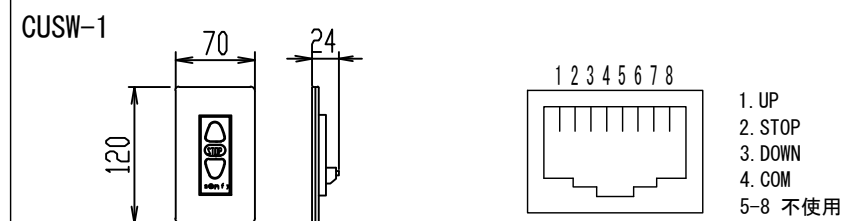

正面図

側面図

- 仕様
- 製品重量 約11.1kg
  - 電源 AC100V 50Hz/60Hz
  - 消費電力 110W
  - 制御 接点
  - 材質 アルミ製：ケース/ローラー/ボトムカバー  
スチール製：キャップ類他
  - ケースカラー (アルマイト塗装)  
ビュアホワイト/マットブラック

- 付属品
- CUSW-1 壁スイッチ x 1個
  - ミニプラグ付ケーブル x 1本
  - セッティングブラケット x 2個
  - 電源コード (2m) x 1本
  - 取付用ビスセット (六角レンチを含む) x 1式
  - 取扱説明書 x 1冊

各部名称	
① スクリーン	ホワイト/マットブラック(W/A) **W
② スクリーンケース	ビュアホワイト(W) **W
③ ボトムカバー(白)	マットブラック(BK) **BK
④ ボトムキャップ	ホワイト(W) CLBS-W
⑤ セッティングブラケット	ブラック(BK) CLBS-BK
⑥ マスク	

- オプション品
- シーリングブラケット: CMB-CU
  - 推奨埋め込みボックス: SCB-1324
  - 赤外線リモコン: CULW-1

- 別途工事
- 電気配線、配管工事 (1次2次側共)  
スイッチボックス・スクリーンボックス

※取付穴ピッチは推奨の位置です。任意で移動することができます。  
※製品の仕様およびデザインは改良等のため予告なく変更する場合があります。  
※上黒寸法は工場出荷時500mmです。リミッター調整により500mmまで設定が出来ます。(図面上は上黒500mm)

壁スイッチ S=1:10 / ピンアサイン (RJ45接点制御)

各部詳細図

オプション シーリングブラケット装着時 S=1:10  
※シーリングブラケットは付属しておりません。別途お買い求めください。

セッティングブラケット S=1:8

本体左側面図

REVISION	
2024.08.08	作図
2025.07.02	シーリングブラケット図修正

Project title  
CUBE series

Building  
-

Drawing Title  
CPE-90WXW