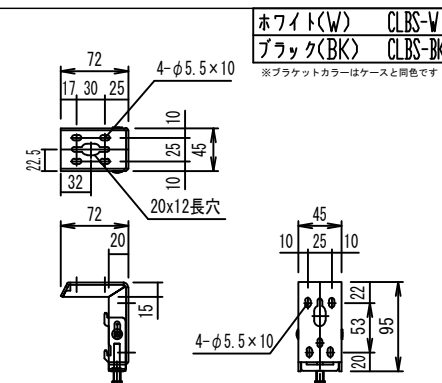

壁面取付時：右側面図 S=1:6

オプション シーリングブラケット装着時 S=1:10

※シーリングブラケットは付属しておりません。別途お買い求めください。

セッティングブラケット S=1:8

プルバー(引下げ棒) S=1:30

- 仕様
- 製品重量 約11.4kg
  - 材質 アルミ製：ケース/ローラー/ボトムバー  
スチール製：キャップ類他
  - 機能 サイレントアップ/ブレーキアシスト
  - ケースカラー (アルマイト塗装)  
ピュアホワイト/マットブラック