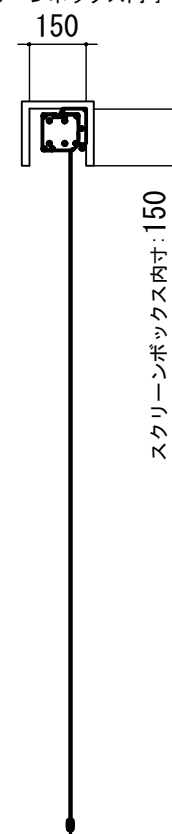

平面図

スクリーンボックス  
(別途工事)

正面図

スクリーンボックス内寸

側面図

各部詳細図

正面拡大図 S=1:10

天井取付時：右側面図 S=1:6

壁面取付時：右側面図 S=1:6

オプション シーリングブラケット装着時 S=1:10

※シーリングブラケットは付属しておりません。別途お買い求めください。

セッティングブラケット S=1:8

プルバー(引下げ棒) S=1:30

- 仕様
- 製品重量 約11.4kg
  - 材質 アルミ製：ケース/ローラー/ボトムバー  
スチール製：キャップ類他
  - 機能 サイレントアップ/ブレーキアシスト
  - ケースカラー (アルマイト塗装)  
ピュアホワイト/マットブラック

- 付属品
- セッティングブラケット × 2個
  - プルバー(引下げ棒) × 1本
  - 取付用ビスセット × 1式
  - 取扱説明書 × 1冊

各部名称

① スクリーン	ホワイトマットボックス(WA) **-W
② スクリーンケース	ピュアホワイト(W) **-W
③ ボトムバー	マットブラック(BK) **-BK
④ ボトムキャップ	
⑤ セッティングブラケット	ホワイト(W) CLBS-W
⑥ プルリング	ブラック(BK) CLBS-BK
⑦ ストップマークツール	
⑧ マスク	

CPS-100HD

No.

SYF27A

Scale

A3 / 1:20

Check

KIKUCHI

Draw