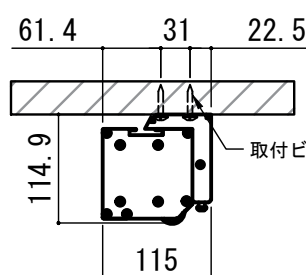

平面図

スクリーンボックス  
(別途工事)

正面図

スクリーンボックス内寸

側面図

各部詳細図

正面拡大図 S=1:10

天井取付時：右側面図 S=1:6

壁面取付時：右側面図 S=1:6

オプション シーリングブラケット装着時 S=1:10

※シーリングブラケットは付属しておりません。別途お買い求めください。

セッティングブラケット S=1:8

プルバー(引下げ棒) S=1:30

- 仕様
- 製品重量 約11.4kg
  - 材質 アルミ製：ケース/ローラー/ボトムバー  
スチール製：キャップ類他
  - 機能 サイレントアップ/ブレーキアシスト
  - ケースカラー (アルマイト塗装)  
ピュアホワイト/マットブラック