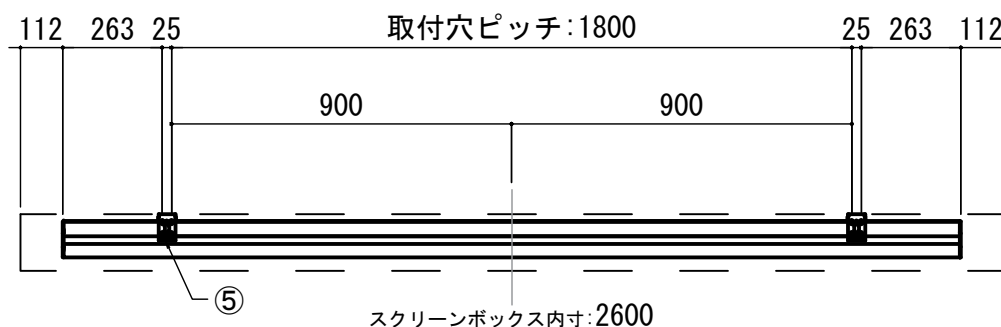

平面図

スクリーンボックス  
(別途工事)

正面図

スクリーンボックス内寸

側面図

各部詳細図

正面拡大図 S=1:10

天井取付時：右側面図 S=1:6

壁面取付時：右側面図 S=1:6

オプション シーリングブラケット装着時 S=1:10

※シーリングブラケットは付属しておりません。別途お買い求めください。

セッティングブラケット S=1:8

プルバー(引下げ棒) S=1:30

- 仕様
- 製品重量 約11.4kg
  - 材質 アルミ製：ケース/ローラー/ボトムバー  
スチール製：キャップ類他
  - 機能 サイレントアップ/ブレーキアシスト
  - ケースカラー (アルマイト塗装)  
ピュアホワイト/マットブラック