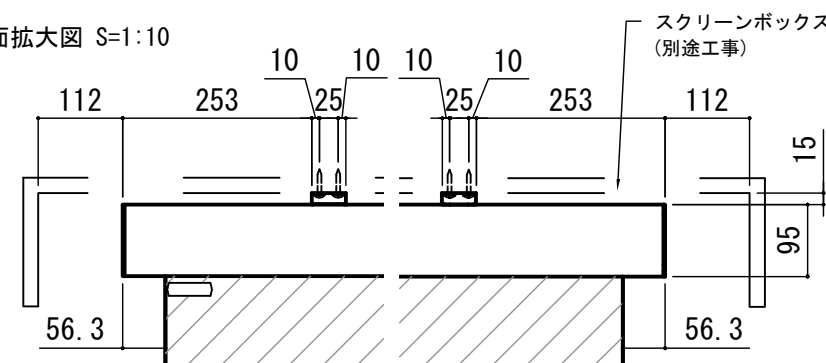

平面図

スクリーンボックス  
(別途工事)

正面図

スクリーンボックス内寸

側面図

各部詳細図

正面拡大図 S=1:10

天井取付時：右側面図 S=1:6

壁面取付時：右側面図 S=1:6

オプション シーリングブラケット装着時 S=1:10

※シーリングブラケットは付属しておりません。別途お買い求めください。

セッティングブラケット S=1:8

プルバー(引下げ棒) S=1:30

- 仕様
- 製品重量 約11.4kg
  - 材質 アルミ製：ケース/ローラー/ボトムバー  
スチール製：キャップ類他
  - 機能 サイレントアップ/ブレーキアシスト
  - ケースカラー (アルマイト塗装)  
ピュアホワイト/マットブラック

※ブラケットカラーはケースと同色です

※取付穴ピッチは推奨の位置です。任意で移動することができます。  
※製品の仕様およびデザインは改良等のため予告なく変更する場合があります。

REVISION

2024.06.27	作図
2025.07.02	シーリングブラケット図修正

Project title

CUBE series

Building

Drawing Title