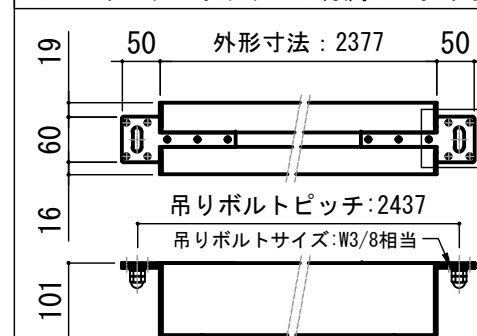

平面図

スクリーンボックス  
(別途工事)

正面図

スクリーンボックス内寸

側面図

各部詳細図

正面拡大図 S=1:10

天井取付時：右側面図 S=1:6

壁面取付時：右側面図 S=1:6

オプション シーリングブラケット装着時 S=1:10

※シーリングブラケットは付属しておりません。別途お買い求めください。

セッティングブラケット S=1:8

プルバー(引下げ棒) S=1:30

- 仕様
- 製品重量 約11.4kg
  - 材質 アルミ製：ケース/ローラー/ボトムバー  
スチール製：キャップ類他
  - 機能 サイレントアップ/ブレーキアシスト
  - ケースカラー (アルマイト塗装)  
ピュアホワイト/マットブラック