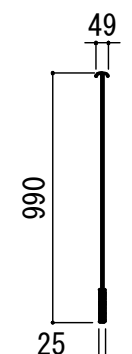

平面図

スクリーンボックス  
(別途工事)

正面図

スクリーンボックス内寸

側面図

各部詳細図

正面拡大図 S=1:10

天井取付時：右側面図 S=1:6

壁面取付時：右側面図 S=1:6

オプション シーリングブラケット装着時 S=1:10

※シーリングブラケットは付属しておりません。別途お買い求めください。

セッティングブラケット S=1:8

プルバー(引下げ棒) S=1:30

- 仕様
- 製品重量 約11.4kg
  - 材質 アルミ製：ケース/ローラー/ボトムバー  
スチール製：キャップ類他
  - 機能 サイレントアップ/ブレーキアシスト
  - ケースカラー (アルマイト塗装)  
ピュアホワイト/マットブラック

※ブラケットカラーはケースと同色です

※取付穴ピッチは推奨の位置です。任意で移動することができます。  
※製品の仕様およびデザインは改良等のため予告なく変更する場合があります。

REVISION

2024.06.27	作図
2025.07.02	シーリングブラケット図修正

Project title

CUBE series

Building

Drawing Title

CPS-100HD

No.

SYF27A

Scale

A3 / 1:20

Check

KIKUCHI

Draw