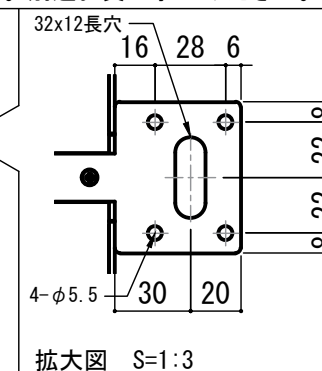

平面図

スクリーンボックス  
(別途工事)

正面図

スクリーンボックス内寸

側面図

各部詳細図

正面拡大図 S=1:10

天井取付時：右側面図 S=1:6

壁面取付時：右側面図 S=1:6

オプション シーリングブラケット装着時 S=1:10

※シーリングブラケットは付属しておりません。別途お買い求めください。

セッティングブラケット S=1:8

プルバー(引下げ棒) S=1:30

- 仕様
- 製品重量 約11.4kg
  - 材質 アルミ製：ケース/ローラー/ボトムバー  
スチール製：キャップ類他
  - 機能 サイレントアップ/ブレーキアシスト
  - ケースカラー (アルマイト塗装)  
ピュアホワイト/マットブラック