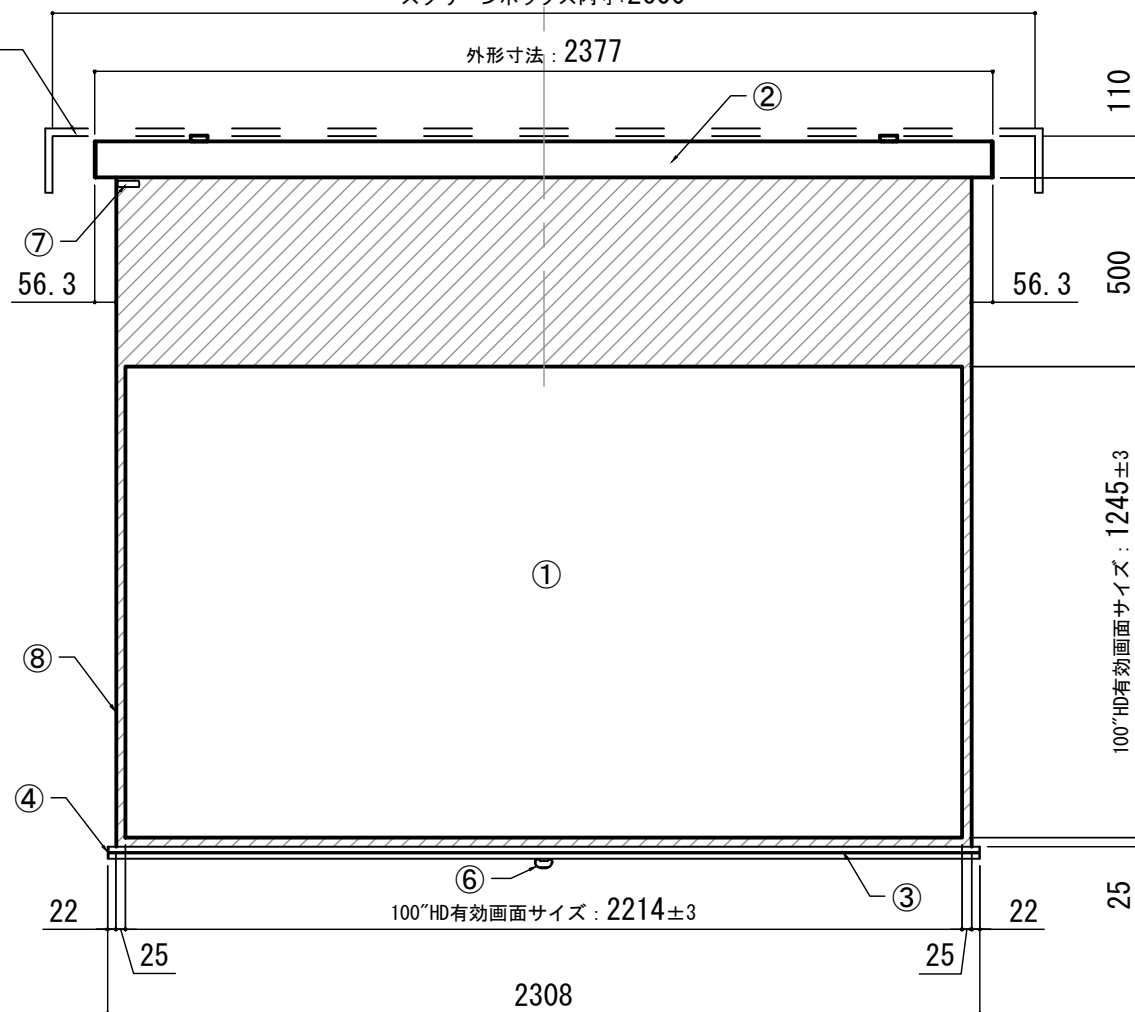

平面図

スクリーンボックス  
(別途工事)

正面図

スクリーンボックス内寸

側面図

各部詳細図

正面拡大図 S=1:10

天井取付時：右側面図 S=1:6

壁面取付時：右側面図 S=1:6

オプション シーリングブラケット装着時 S=1:10

※シーリングブラケットは付属しておりません。別途お買い求めください。

セッティングブラケット S=1:8

プルバー(引下げ棒) S=1:30

- 仕様
- 製品重量 約11.4kg
  - 材質 アルミ製：ケース/ローラー/ボトムバー  
スチール製：キャップ類他
  - 機能 サイレントアップ/ブレーキアシスト
  - ケースカラー (アルマイト塗装)  
ピュアホワイト/マットブラック

CPS-100HD

No.

SYF27A

Scale

A3 / 1:20

Check

KIKUCHI

Draw