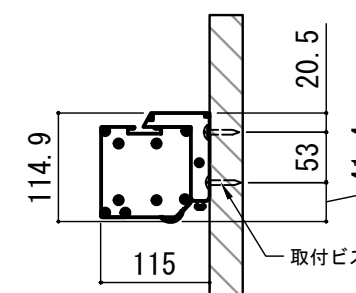

平面図

スクリーンボックス  
(別途工事)

正面図

スクリーンボックス内寸

側面図

各部詳細図

正面拡大図 S=1:10

天井取付時：右側面図 S=1:6

壁面取付時：右側面図 S=1:6

オプション シーリングブラケット装着時 S=1:10

※シーリングブラケットは付属しておりません。別途お買い求めください。

セッティングブラケット S=1:8

プルバー(引下げ棒) S=1:30

- 仕様
- 製品重量 約11.4kg
  - 材質 アルミ製：ケース/ローラー/ボトムバー  
スチール製：キャップ類他
  - 機能 サイレントアップ/ブレーキアシスト
  - ケースカラー (アルマイト塗装)  
ピュアホワイト/マットブラック