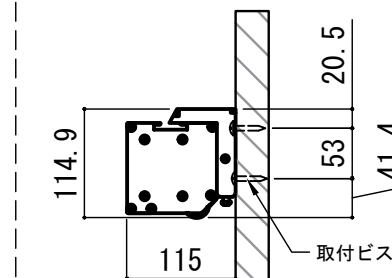

平面図

正面図

側面図

各部詳細図

天井取付時：右側面図 S=1:6

壁面取付時：右側面図 S=1:6

オプション シーリングブラケット装着時 S=1:10

※シーリングブラケットは付属しておりません。別途お買い求めください。

セッティングブラケット S=1:8

プルバー(引下げ棒) S=1:30

- | | | |
|--|--------------------|------------|
| 仕様 | 付属品 | 各部名称 |
| ■ 製品重量 約12.5kg | ■ セッティングブラケット × 2個 | ① スクリーン |
| ■ 材質 アルミ製：ケース/ローラー/ボトムバー
スチール製：キャップ類他 | ■ プルバー(引下げ棒) × 1本 | ② スクリーンケース |
| ■ 機能 サイレントアップ/ブレーキアシスト | ■ 取付用ビスセット × 1式 | ③ ボトムバー |
| ■ ケースカラー(アルマイト塗装)
ピュアホワイト/マットブラック | ■ 取扱説明書 × 1冊 | ④ ボトムキャップ |

- オプション
- シーリングブラケット：CMB-CU
 - 推奨埋め込みボックス：SCB-1328

※取付穴ピッチは推奨の位置です。任意で移動することができます。
※製品の仕様およびデザインは改良等のため予告なく変更する場合があります。

各部名称	ホワイト(W)	ブラック(BK)
① スクリーン	ホワイトマットボックス(WA) **W	ブラック(W) **W
② スクリーンケース	ホワイト(W) **W	ブラック(BK) **BK
③ ボトムバー	ホワイト(W) CLBS-W	ブラック(BK) CLBS-BK
④ ボトムキャップ	ホワイト(W) CLBS-W	ブラック(BK) CLBS-BK
⑤ セッティングブラケット	ホワイト(W) CLBS-W	ブラック(BK) CLBS-BK
⑥ プルバー	ホワイト(W) CLBS-W	ブラック(BK) CLBS-BK
⑦ ストップマークツール	ホワイト(W) CLBS-W	ブラック(BK) CLBS-BK
⑧ マスク	ホワイト(W) CLBS-W	ブラック(BK) CLBS-BK