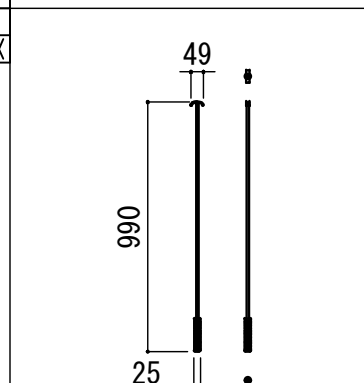

平面図

正面図

側面図

各部詳細図

天井取付時：右側面図 S=1:6

壁面取付時：右側面図 S=1:6

オプション シーリングブラケット装着時 S=1:10

※シーリングブラケットは付属しておりません。別途お買い求めください。

セッティングブラケット S=1:8

プルバー(引下げ棒) S=1:30

- | | | |
|--|--------------------|------------|
| 仕様 | 付属品 | 各部名称 |
| ■ 製品重量 約12.5kg | ■ セッティングブラケット × 2個 | ① スクリーン |
| ■ 材質 アルミ製：ケース/ローラー/ボトムバー
スチール製：キャップ類他 | ■ プルバー(引下げ棒) × 1本 | ② スクリーンケース |
| ■ 機能 サイレントアップ/ブレーキアシスト | ■ 取付用ビスセット × 1式 | ③ ボトムバー |
| ■ ケースカラー(アルマイト塗装)
ピュアホワイト/マットブラック | ■ 取扱説明書 × 1冊 | ④ ボトムキャップ |

※ブラケットカラーはケースと同色です

REVISION	
2024.06.27	作図
2025.07.02	シーリングブラケット図修正

Project title
CUBE series

Building

Drawing Title
CPS-110HD

No. SYF27A Scale A3 / 1:20

Check KIKUCHI Draw Y. SAKATA

NOTE
■ LINE UP
CPS-110HDW-W
CPS-110HDW-BK