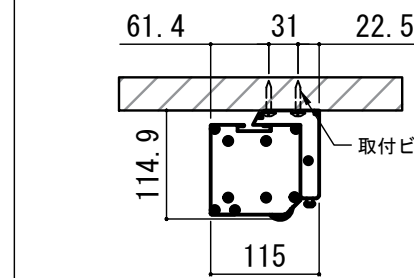

平面図

正面図

側面図

各部詳細図

天井取付時：右側面図 S=1:6

壁面取付時：右側面図 S=1:6

オプション シーリングブラケット装着時 S=1:10

※シーリングブラケットは付属しておりません。別途お買い求めください。

セッティングブラケット S=1:8

プルバー(引下げ棒) S=1:30

- | | | |
|--|--------------------|------------|
| 仕様 | 付属品 | 各部名称 |
| ■ 製品重量 約12.5kg | ■ セッティングブラケット × 2個 | ① スクリーン |
| ■ 材質 アルミ製：ケース/ローラー/ボトムバー
スチール製：キャップ類他 | ■ プルバー(引下げ棒) × 1本 | ② スクリーンケース |
| ■ 機能 サイレントアップ/ブレーキアシスト | ■ 取付用ビスセット × 1式 | ③ ボトムバー |
| ■ ケースカラー(アルマイト塗装)
ピュアホワイト/マットブラック | ■ 取扱説明書 × 1冊 | ④ ボトムキャップ |