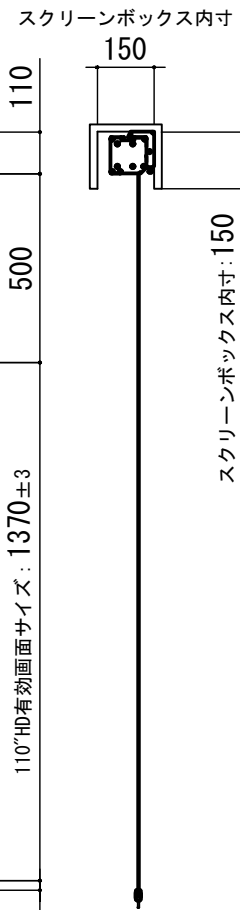

平面図

正面図

側面図

各部詳細図

天井取付時：右側面図 S=1:6

壁面取付時：右側面図 S=1:6

オプション シーリングブラケット装着時 S=1:10

※シーリングブラケットは付属しておりません。別途お買い求めください。

セッティングブラケット S=1:8

プルバー(引下げ棒) S=1:30

- | | | |
|--|--------------------|------------|
| 仕様 | 付属品 | 各部名称 |
| ■ 製品重量 約12.5kg | ■ セッティングブラケット × 2個 | ① スクリーン |
| ■ 材質 アルミ製：ケース/ローラー/ボトムバー
スチール製：キャップ類他 | ■ プルバー(引下げ棒) × 1本 | ② スクリーンケース |
| ■ 機能 サイレントアップ/ブレーキアシスト | ■ 取付用ビスセット × 1式 | ③ ボトムバー |
| ■ ケースカラー(アルマイト塗装)
ピュアホワイト/マットブラック | ■ 取扱説明書 × 1冊 | ④ ボトムキャップ |

- オプション
- シーリングブラケット：CMB-CU
 - 推奨埋め込みボックス：SCB-1328

※取付穴ピッチは推奨の位置です。任意で移動することができます。
※製品の仕様およびデザインは改良等のため予告なく変更する場合があります。

各部名称	ホワイト(W)	ブラック(BK)
① スクリーン	ホワイトマットボックス(WA) **W	ブラック(W) **W
② スクリーンケース	ホワイト(W) **W	ブラック(BK) **BK
③ ボトムバー	ホワイト(W) CLBS-W	ブラック(BK) CLBS-BK
④ ボトムキャップ	ホワイト(W) CLBS-W	ブラック(BK) CLBS-BK
⑤ セッティングブラケット	ホワイト(W) CLBS-W	ブラック(BK) CLBS-BK
⑥ プルバー	ホワイト(W) CLBS-W	ブラック(BK) CLBS-BK
⑦ ストップマークツール	ホワイト(W) CLBS-W	ブラック(BK) CLBS-BK
⑧ マスク	ホワイト(W) CLBS-W	ブラック(BK) CLBS-BK