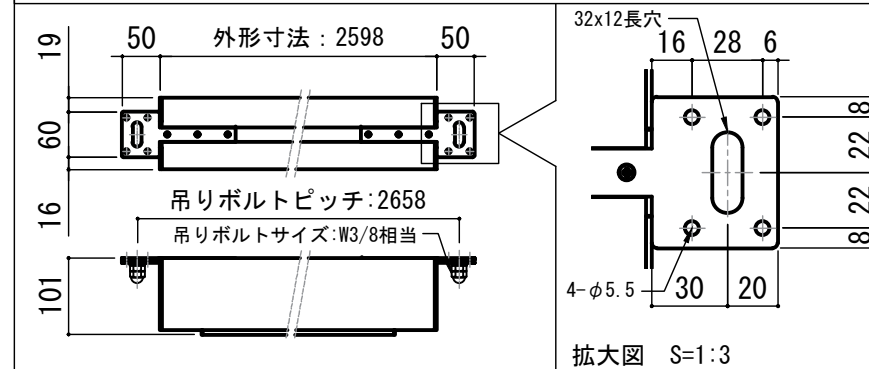

平面図

正面図

側面図

各部詳細図

天井取付時：右側面図 S=1:6

壁面取付時：右側面図 S=1:6

オプション シーリングブラケット装着時 S=1:10

※シーリングブラケットは付属しておりません。別途お買い求めください。

セッティングブラケット S=1:8

プルバー(引下げ棒) S=1:30

- | | | |
|--|--------------------|------------|
| 仕様 | 付属品 | 各部名称 |
| ■ 製品重量 約12.5kg | ■ セッティングブラケット × 2個 | ① スクリーン |
| ■ 材質 アルミ製：ケース/ローラー/ボトムバー
スチール製：キャップ類他 | ■ プルバー(引下げ棒) × 1本 | ② スクリーンケース |
| ■ 機能 サイレントアップ/ブレーキアシスト | ■ 取付用ビスセット × 1式 | ③ ボトムバー |
| ■ ケースカラー(アルマイト塗装)
ピュアホワイト/マットブラック | ■ 取扱説明書 × 1冊 | ④ ボトムキャップ |