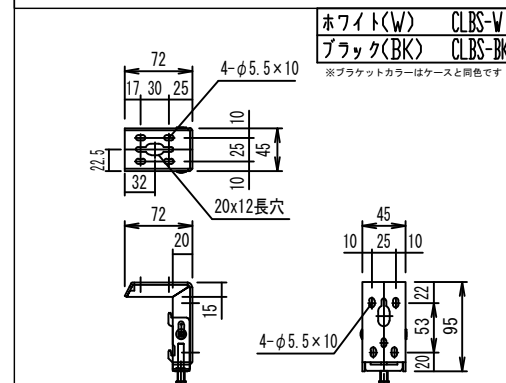

平面図

正面図

側面図

各部詳細図

天井取付時：右側面図 S=1:6

壁面取付時：右側面図 S=1:6

オプション シーリングブラケット装着時 S=1:10

※シーリングブラケットは付属しておりません。別途お買い求めください。

セッティングブラケット S=1:8

プルバー(引下げ棒) S=1:30

- | | | |
|--|--------------------|------------|
| 仕様 | 付属品 | 各部名称 |
| ■ 製品重量 約12.5kg | ■ セッティングブラケット × 2個 | ① スクリーン |
| ■ 材質 アルミ製：ケース/ローラー/ボトムバー
スチール製：キャップ類他 | ■ プルバー(引下げ棒) × 1本 | ② スクリーンケース |
| ■ 機能 サイレントアップ/ブレーキアシスト | ■ 取付用ビスセット × 1式 | ③ ボトムバー |
| ■ ケースカラー(アルマイト塗装)
ピュアホワイト/マットブラック | ■ 取扱説明書 × 1冊 | ④ ボトムキャップ |