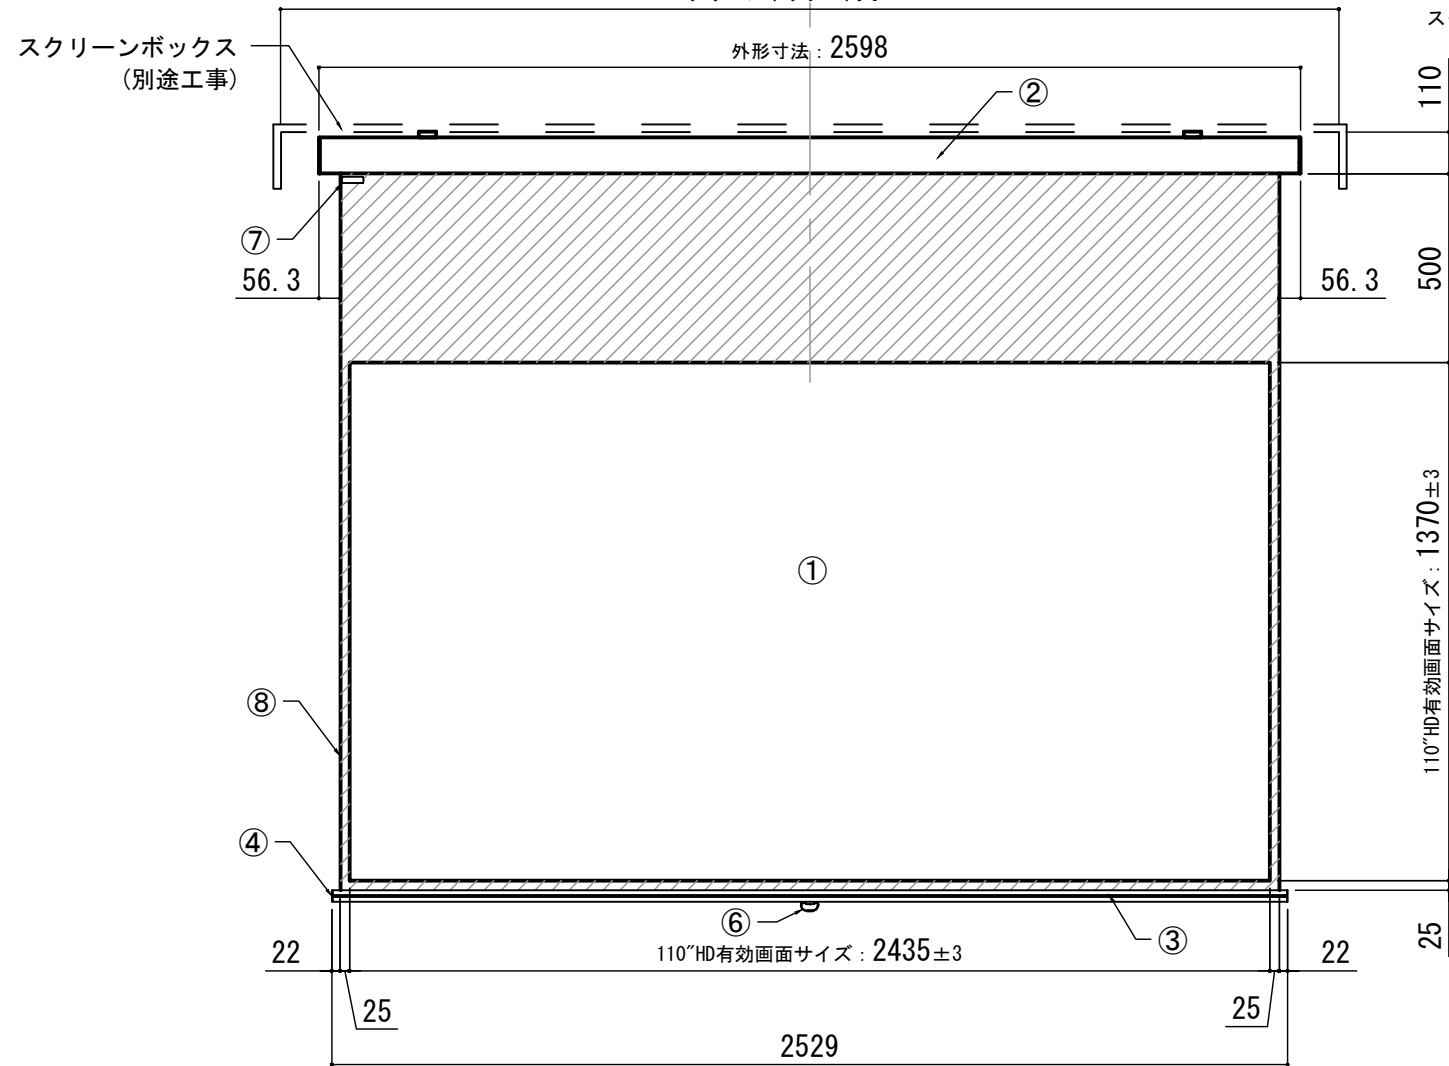

平面図

正面図

側面図

各部詳細図

天井取付時：右側面図 S=1:6

壁面取付時：右側面図 S=1:6

オプション シーリングブラケット装着時 S=1:10

※シーリングブラケットは付属しておりません。別途お買い求めください。

セッティングブラケット S=1:8

プルバー(引下げ棒) S=1:30

- | | | |
|--|--------------------|------------|
| 仕様 | 付属品 | 各部名称 |
| ■ 製品重量 約12.5kg | ■ セッティングブラケット × 2個 | ① スクリーン |
| ■ 材質 アルミ製：ケース/ローラー/ボトムバー
スチール製：キャップ類他 | ■ プルバー(引下げ棒) × 1本 | ② スクリーンケース |
| ■ 機能 サイレントアップ/ブレーキアシスト | ■ 取付用ビスセット × 1式 | ③ ボトムバー |
| ■ ケースカラー(アルマイト塗装)
ピュアホワイト/マットブラック | ■ 取扱説明書 × 1冊 | ④ ボトムキャップ |

※ブラケットカラーはケースと同色です

REVISION	
2024.06.27	作図
2025.07.02	シーリングブラケット図修正

Project title
CUBE series

Building

Drawing Title
CPS-110HD

No. SYF27A Scale A3 / 1:20

Check KIKUCHI Draw Y. SAKATA

NOTE
■ LINE UP
CPS-110HDW-W
CPS-110HDW-BK