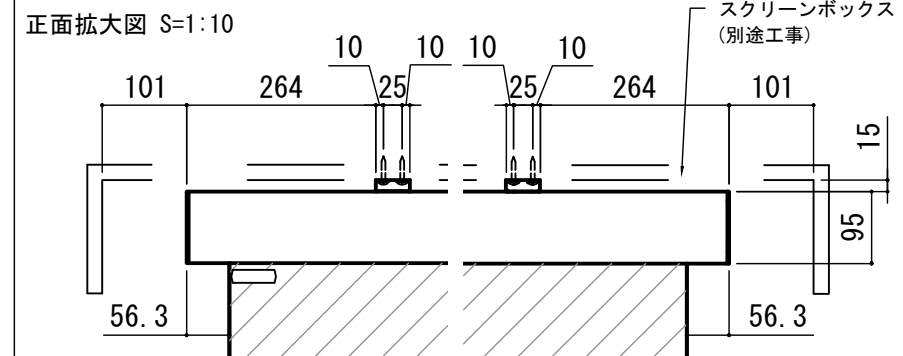

平面図

正面図

側面図

各部詳細図

天井取付時：右側面図 S=1:6

壁面取付時：右側面図 S=1:6

オプション シーリングブラケット装着時 S=1:10

※シーリングブラケットは付属しておりません。別途お買い求めください。

セッティングブラケット S=1:8

プルバー(引下げ棒) S=1:30

- | | | |
|--|--------------------|------------|
| 仕様 | 付属品 | 各部名称 |
| ■ 製品重量 約12.5kg | ■ セッティングブラケット × 2個 | ① スクリーン |
| ■ 材質 アルミ製：ケース/ローラー/ボトムバー
スチール製：キャップ類他 | ■ プルバー(引下げ棒) × 1本 | ② スクリーンケース |
| ■ 機能 サイレントアップ/ブレーキアシスト | ■ 取付用ビスセット × 1式 | ③ ボトムバー |
| ■ ケースカラー(アルマイト塗装)
ピュアホワイト/マットブラック | ■ 取扱説明書 × 1冊 | ④ ボトムキャップ |

※ブラケットカラーはケースと同色です

REVISION	
2024.06.27	作図
2025.07.02	シーリングブラケット図修正

Project title
CUBE series

Building

Drawing Title
CPS-110HD

No. SYF27A Scale A3 / 1:20

Check KIKUCHI Draw Y. SAKATA

NOTE
■ LINE UP
CPS-110HDW-W
CPS-110HDW-BK