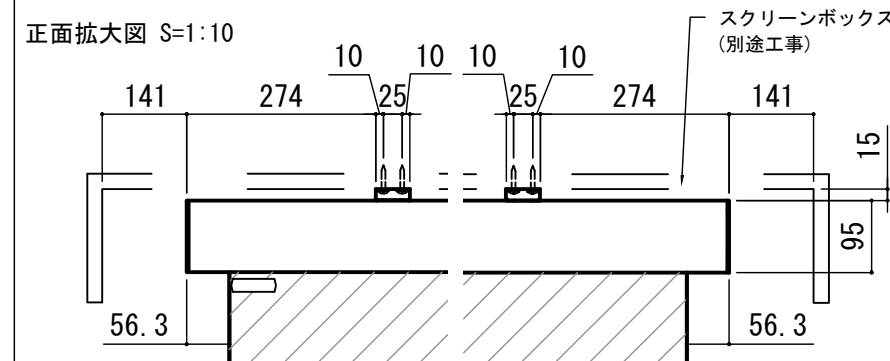

各部詳細図

天井取付時：右側面図 S=1:6

壁面取付時：右側面図 S=1:6

オプション シーリングブラケット装着時 S=1:10
※シーリングブラケットは付属しておりません。別途お買い求めください。

- | | | |
|--|--------------------|---------------|
| 仕様 | 付属品 | 各部名称 |
| ■ 製品重量 約13.6kg | ■ セッティングブラケット × 2個 | ① スクリーン |
| ■ 材質 アルミ製：ケース/ローラー/ボトムバー スチール製：キャップ類他 | ■ プルバー(引下げ棒) × 1本 | ② スクリーンケース |
| ■ 機能 サイレントアップ/ブレーキアシスト | ■ 取付用ビスセット × 1式 | ③ ボトムバー |
| ■ ケースカラー(アルマイト塗装) ピュアホワイト/マットブラック | ■ 取扱説明書 × 1冊 | ④ ボトムキャップ |
| オプション | | ⑤ セッティングブラケット |
| ■ シーリングブラケット：CMB-CU | | ⑥ プルリング |
| ■ 推奨埋め込みボックス：SCB-1331 | | ⑦ ストップマークツール |
| | | ⑧ マスク |

※取付穴ピッチは推奨の位置です。任意で移動することができます。
※製品の仕様およびデザインは改良等のため予告なく変更する場合があります。

| REVISION | |
|------------|---------------|
| 2024.06.27 | 作図 |
| 2025.07.02 | シーリングブラケット図修正 |

Project title
CUBE series

Drawing Title
CPS-120HD

| | |
|---------|-----------|
| No. | Scale |
| SYF27A | A3 / 1:20 |
| Check | Draw |
| KIKUCHI | Y. SAKATA |

NOTE
■ LINE UP
CPS-120HDW-W
CPS-120HDW-BK