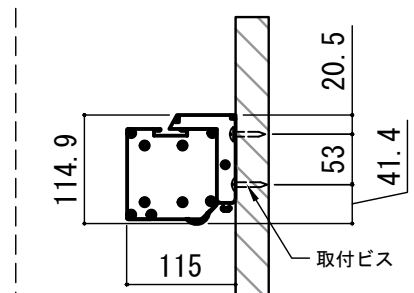

各部詳細図

天井取付時：右側面図 S=1:6

壁面取付時：右側面図 S=1:6

オプション シーリングブラケット装着時 S=1:10
※シーリングブラケットは付属しておりません。別途お買い求めください。

- | | | |
|--|--------------------|---------------|
| 仕様 | 付属品 | 各部名称 |
| ■ 製品重量 約13.6kg | ■ セッティングブラケット × 2個 | ① スクリーン |
| ■ 材質 アルミ製：ケース/ローラー/ボトムバー スチール製：キャップ類他 | ■ プルバー(引下げ棒) × 1本 | ② スクリーンケース |
| ■ 機能 サイレントアップ/ブレーキアシスト | ■ 取付用ビスセット × 1式 | ③ ボトムバー |
| ■ ケースカラー(アルマイト塗装) ピュアホワイト/マットブラック | ■ 取扱説明書 × 1冊 | ④ ボトムキャップ |
| オプション | | ⑤ セッティングブラケット |
| ■ シーリングブラケット：CMB-CU | | ⑥ プルリング |
| ■ 推奨埋め込みボックス：SCB-1331 | | ⑦ ストップマークツール |
| | | ⑧ マスク |

※取付穴ピッチは推奨の位置です。任意で移動することができます。
※製品の仕様およびデザインは改良等のため予告なく変更する場合があります。

| REVISION | |
|------------|---------------|
| 2024.06.27 | 作図 |
| 2025.07.02 | シーリングブラケット図修正 |

Project title
CUBE series

Drawing Title
CPS-120HD

| | |
|---------|-----------|
| No. | Scale |
| SYF27A | A3 / 1:20 |
| Check | Draw |
| KIKUCHI | Y. SAKATA |

NOTE
■ LINE UP
CPS-120HDW-W
CPS-120HDW-BK