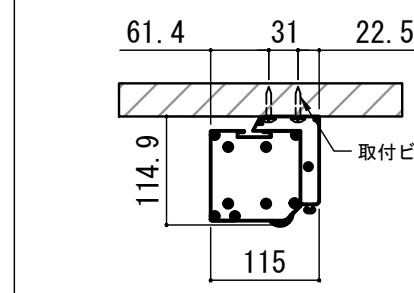

各部詳細図

天井取付時：右側面図 S=1:6

壁面取付時：右側面図 S=1:6

オプション シーリングブラケット装着時 S=1:10
※シーリングブラケットは付属しておりません。別途お買い求めください。

- | | | |
|--|--------------------|---------------|
| 仕様 | 付属品 | 各部名称 |
| ■ 製品重量 約13.6kg | ■ セッティングブラケット × 2個 | ① スクリーン |
| ■ 材質 アルミ製：ケース/ローラー/ボトムバー スチール製：キャップ類他 | ■ プルバー(引下げ棒) × 1本 | ② スクリーンケース |
| ■ 機能 サイレントアップ/ブレーキアシスト | ■ 取付用ビスセット × 1式 | ③ ボトムバー |
| ■ ケースカラー(アルマイト塗装) ピュアホワイト/マットブラック | ■ 取扱説明書 × 1冊 | ④ ボトムキャップ |
| オプション | | ⑤ セッティングブラケット |
| ■ シーリングブラケット：CMB-CU | | ⑥ プルリング |
| ■ 推奨埋め込みボックス：SCB-1331 | | ⑦ ストップマークツール |
| | | ⑧ マスク |

※取付穴ピッチは推奨の位置です。任意で移動することができます。
※製品の仕様およびデザインは改良等のため予告なく変更する場合があります。

| REVISION | |
|------------|---------------|
| 2024.06.27 | 作図 |
| 2025.07.02 | シーリングブラケット図修正 |

Project title
CUBE series

Drawing Title
CPS-120HD

| | |
|---------|-----------|
| No. | Scale |
| SYF27A | A3 / 1:20 |
| Check | Draw |
| KIKUCHI | Y. SAKATA |

NOTE
■ LINE UP
CPS-120HDW-W
CPS-120HDW-BK