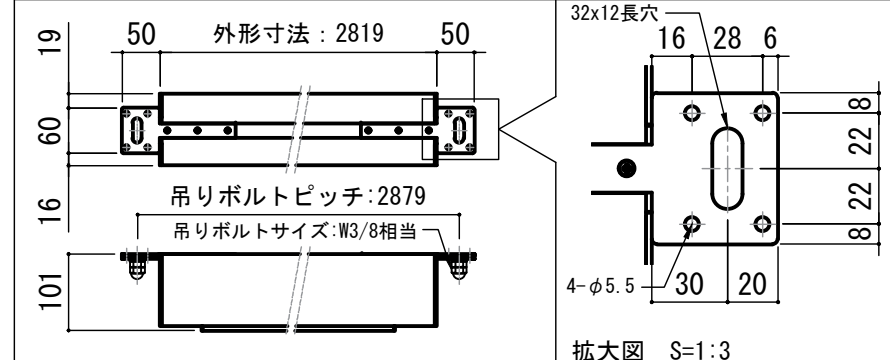

各部詳細図

天井取付時：右側面図 S=1:6

壁面取付時：右側面図 S=1:6

オプション シーリングブラケット装着時 S=1:10
※シーリングブラケットは付属しておりません。別途お買い求めください。

- | | | |
|--|--------------------|---------------|
| 仕様 | 付属品 | 各部名称 |
| ■ 製品重量 約13.6kg | ■ セッティングブラケット × 2個 | ① スクリーン |
| ■ 材質 アルミ製：ケース/ローラー/ボトムバー スチール製：キャップ類他 | ■ プルバー(引下げ棒) × 1本 | ② スクリーンケース |
| ■ 機能 サイレントアップ/ブレーキアシスト | ■ 取付用ビスセット × 1式 | ③ ボトムバー |
| ■ ケースカラー(アルマイト塗装) ピュアホワイト/マットブラック | ■ 取扱説明書 × 1冊 | ④ ボトムキャップ |
| オプション | | ⑤ セッティングブラケット |
| ■ シーリングブラケット：CMB-CU | | ⑥ プルリング |
| ■ 推奨埋め込みボックス：SCB-1331 | | ⑦ ストップマークツール |
| | | ⑧ マスク |

※取付穴ピッチは推奨の位置です。任意で移動することができます。
※製品の仕様およびデザインは改良等のため予告なく変更する場合があります。

| REVISION | |
|------------|---------------|
| 2024.06.27 | 作図 |
| 2025.07.02 | シーリングブラケット図修正 |

Project title
CUBE series

Drawing Title
CPS-120HD

| | |
|---------|-----------|
| No. | Scale |
| SYF27A | A3 / 1:20 |
| Check | Draw |
| KIKUCHI | Y. SAKATA |

NOTE
■ LINE UP
CPS-120HDW-W
CPS-120HDW-BK