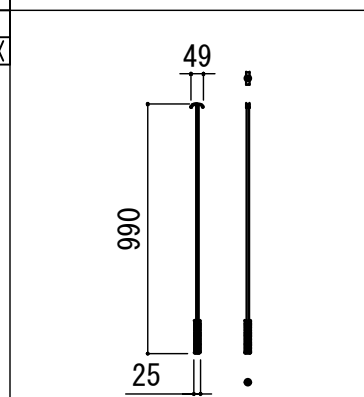

各部詳細図

天井取付時: 右側面図 S=1:6

壁面取付時: 右側面図 S=1:6

オプション シーリングブラケット装着時 S=1:10

※シーリングブラケットは付属しておりません。別途お買い求めください。

セッティングブラケット S=1:8

プルバー(引下げ棒) S=1:30

- | | |
|--|--------------------|
| 仕様 | 付属品 |
| ■ 製品重量 約13.4kg | ■ セッティングブラケット × 2個 |
| ■ 材質 アルミ製: ケース/ローラー/ボトムバー
スチール製: キャップ類他 | ■ プルバー(引下げ棒) × 1本 |
| ■ 機能 サイレントアップ/ブレーキアシスト | ■ 取付用ビスセット × 1式 |
| ■ ケースカラー(アルマイト塗装)
ピュアホワイト/マットブラック | ■ 取扱説明書 × 1冊 |

- | | |
|---------------|---------------------|
| 各部名称 | |
| ① スクリーン | ホワイトマットボックス(WA) **W |
| ② スクリーンケース | ピュアホワイト(W) **W |
| ③ ボトムバー | マットブラック(BK) **BK |
| ④ ボトムキャップ | |
| ⑤ セッティングブラケット | ホワイト(W) CLBS-W |
| ⑥ プルリング | ブラック(BK) CLBS-BK |
| ⑦ ストップマークツール | ※ブラケットカラーはケースと同色です |
| ⑧ マスク | |

※取付穴ピッチは推奨の位置です。任意で移動することができます。
※製品の仕様およびデザインは改良等のため予告なく変更する場合があります。

REVISION	
2024. 08. 06	作図
2025. 07. 02	シーリングブラケット図修正

Project title
CUBE series

Drawing Title
CPS-120WX

No. SYYH06A Scale A3 / 1:20

Check KIKUCHI Draw Y. SAKATA