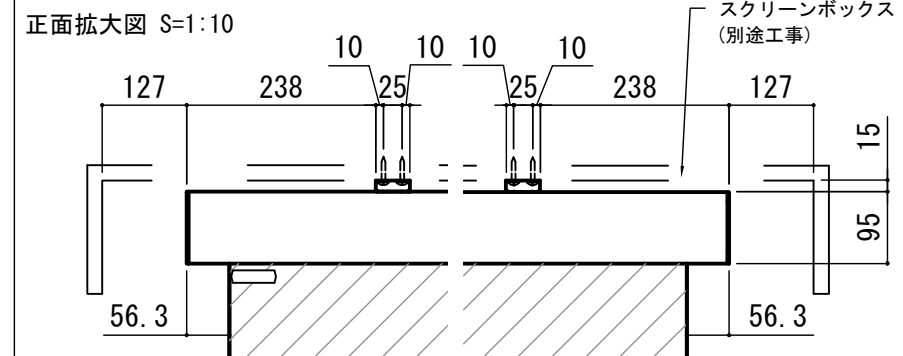

各部詳細図

天井取付時: 右側面図 S=1:6

壁面取付時: 右側面図 S=1:6

オプション シーリングブラケット装着時 S=1:10

※シーリングブラケットは付属しておりません。別途お買い求めください。

セッティングブラケット S=1:8

プルバー(引下げ棒) S=1:30

- | | |
|--|--------------------|
| 仕様 | 付属品 |
| ■ 製品重量 約13.4kg | ■ セッティングブラケット × 2個 |
| ■ 材質 アルミ製: ケース/ローラー/ボトムバー
スチール製: キャップ類他 | ■ プルバー(引下げ棒) × 1本 |
| ■ 機能 サイレントアップ/ブレーキアシスト | ■ 取付用ビスセット × 1式 |
| ■ ケースカラー(アルマイト塗装)
ピュアホワイト/マットブラック | ■ 取扱説明書 × 1冊 |

※取付穴ピッチは推奨の位置です。任意で移動することができます。
※製品の仕様およびデザインは改良等のため予告なく変更する場合があります。

REVISION	
2024. 08. 06	作図
2025. 07. 02	シーリングブラケット図修正

Project title
CUBE series

Drawing Title
CPS-120WX

No. SYYH06A Scale A3 / 1:20

Check KIKUCHI Draw Y. SAKATA