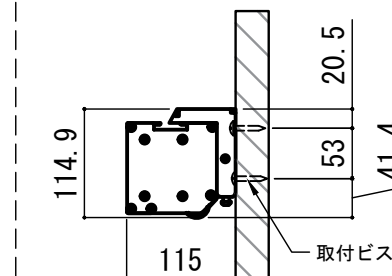

各部詳細図

天井取付時: 右側面図 S=1:6

壁面取付時: 右側面図 S=1:6

オプション シーリングブラケット装着時 S=1:10

※シーリングブラケットは付属しておりません。別途お買い求めください。

セッティングブラケット S=1:8

プルバー(引下げ棒) S=1:30

- | | |
|--|--------------------|
| 仕様 | 付属品 |
| ■ 製品重量 約13.4kg | ■ セッティングブラケット × 2個 |
| ■ 材質 アルミ製: ケース/ローラー/ボトムバー
スチール製: キャップ類他 | ■ プルバー(引下げ棒) × 1本 |
| ■ 機能 サイレントアップ/ブレーキアシスト | ■ 取付用ビスセット × 1式 |
| ■ ケースカラー(アルマイト塗装)
ピュアホワイト/マットブラック | ■ 取扱説明書 × 1冊 |

- | | |
|---------------|---------------------|
| 各部名称 | |
| ① スクリーン | ホワイトマットボックス(WA) **W |
| ② スクリーンケース | ピュアホワイト(W) **W |
| ③ ボトムバー | マットブラック(BK) **BK |
| ④ ボトムキャップ | |
| ⑤ セッティングブラケット | ホワイト(W) CLBS-W |
| ⑥ プルリング | ブラック(BK) CLBS-BK |
| ⑦ ストップマークツール | ※ブラケットカラーはケースと同色です |
| ⑧ マスク | |

※取付穴ピッチは推奨の位置です。任意で移動することができます。
※製品の仕様およびデザインは改良等のため予告なく変更する場合があります。

REVISION	
2024. 08. 06	作図
2025. 07. 02	シーリングブラケット図修正

Project title
CUBE series

Drawing Title
CPS-120WX

No. SYYH06A Scale A3 / 1:20

Check KIKUCHI Draw Y. SAKATA