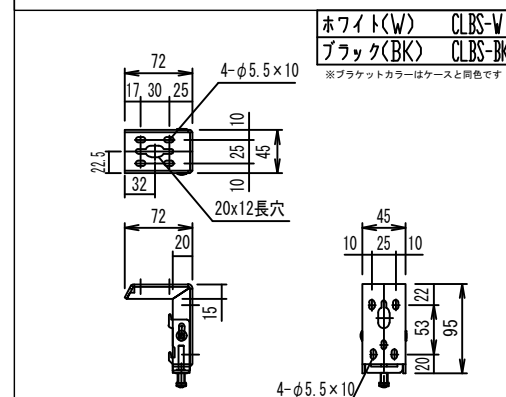

各部詳細図

天井取付時: 右側面図 S=1:6

壁面取付時: 右側面図 S=1:6

オプション シーリングブラケット装着時 S=1:10

※シーリングブラケットは付属しておりません。別途お買い求めください。

セッティングブラケット S=1:8

プルバー(引下げ棒) S=1:30

- | | |
|--|--------------------|
| 仕様 | 付属品 |
| ■ 製品重量 約13.4kg | ■ セッティングブラケット × 2個 |
| ■ 材質 アルミ製: ケース/ローラー/ボトムバー
スチール製: キャップ類他 | ■ プルバー(引下げ棒) × 1本 |
| ■ 機能 サイレントアップ/ブレーキアシスト | ■ 取付用ビスセット × 1式 |
| ■ ケースカラー(アルマイト塗装)
ピュアホワイト/マットブラック | ■ 取扱説明書 × 1冊 |

- | | |
|---------------|---------------------|
| 各部名称 | |
| ① スクリーン | ホワイトマットボックス(WA) **W |
| ② スクリーンケース | ピュアホワイト(W) **W |
| ③ ボトムバー | マットブラック(BK) **BK |
| ④ ボトムキャップ | |
| ⑤ セッティングブラケット | ホワイト(W) CLBS-W |
| ⑥ プルリング | ブラック(BK) CLBS-BK |
| ⑦ ストップマークツール | ※ブラケットカラーはケースと同色です |
| ⑧ マスク | |

※取付穴ピッチは推奨の位置です。任意で移動することができます。
※製品の仕様およびデザインは改良等のため予告なく変更する場合があります。

REVISION	
2024. 08. 06	作図
2025. 07. 02	シーリングブラケット図修正

Project title
CUBE series

Drawing Title
CPS-120WX

No. SYYH06A Scale A3 / 1:20

Check KIKUCHI Draw Y. SAKATA