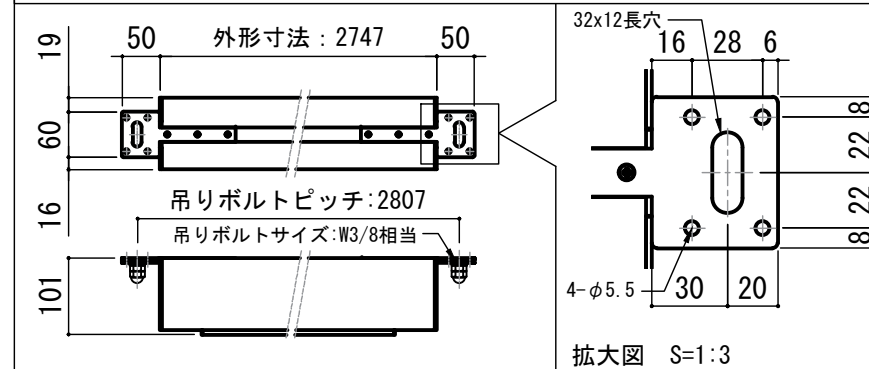

各部詳細図

天井取付時: 右側面図 S=1:6

壁面取付時: 右側面図 S=1:6

オプション シーリングブラケット装着時 S=1:10

※シーリングブラケットは付属しておりません。別途お買い求めください。

セッティングブラケット S=1:8

プルバー(引下げ棒) S=1:30

- | | |
|--|--------------------|
| 仕様 | 付属品 |
| ■ 製品重量 約13.4kg | ■ セッティングブラケット × 2個 |
| ■ 材質 アルミ製: ケース/ローラー/ボトムバー
スチール製: キャップ類他 | ■ プルバー(引下げ棒) × 1本 |
| ■ 機能 サイレントアップ/ブレーキアシスト | ■ 取付用ビスセット × 1式 |
| ■ ケースカラー(アルマイト塗装)
ピュアホワイト/マットブラック | ■ 取扱説明書 × 1冊 |

- | | |
|---------------|---------------------|
| 各部名称 | |
| ① スクリーン | ホワイトマットボックス(WA) **W |
| ② スクリーンケース | ピュアホワイト(W) **W |
| ③ ボトムバー | マットブラック(BK) **BK |
| ④ ボトムキャップ | |
| ⑤ セッティングブラケット | ホワイト(W) CLBS-W |
| ⑥ プルリング | ブラック(BK) CLBS-BK |
| ⑦ ストップマークツール | ※ブラケットカラーはケースと同色です |
| ⑧ マスク | |

※取付穴ピッチは推奨の位置です。任意で移動することができます。
※製品の仕様およびデザインは改良等のため予告なく変更する場合があります。

REVISION	
2024. 08. 06	作図
2025. 07. 02	シーリングブラケット図修正

Project title
CUBE series

Drawing Title
CPS-120WX

No. SYYH06A Scale A3 / 1:20

Check KIKUCHI Draw Y. SAKATA