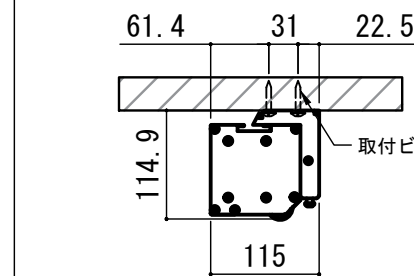

各部詳細図

天井取付時: 右側面図 S=1:6

壁面取付時: 右側面図 S=1:6

オプション シーリングブラケット装着時 S=1:10

※シーリングブラケットは付属しておりません。別途お買い求めください。

セッティングブラケット S=1:8

プルバー(引下げ棒) S=1:30

- | | |
|--|--------------------|
| 仕様 | 付属品 |
| ■ 製品重量 約13.4kg | ■ セッティングブラケット × 2個 |
| ■ 材質 アルミ製: ケース/ローラー/ボトムバー
スチール製: キャップ類他 | ■ プルバー(引下げ棒) × 1本 |
| ■ 機能 サイレントアップ/ブレーキアシスト | ■ 取付用ビスセット × 1式 |
| ■ ケースカラー(アルマイト塗装)
ピュアホワイト/マットブラック | ■ 取扱説明書 × 1冊 |

- | | |
|---------------|---------------------|
| 各部名称 | |
| ① スクリーン | ホワイトマットボックス(WA) **W |
| ② スクリーンケース | ピュアホワイト(W) **W |
| ③ ボトムバー | マットブラック(BK) **BK |
| ④ ボトムキャップ | |
| ⑤ セッティングブラケット | ホワイト(W) CLBS-W |
| ⑥ プルリング | ブラック(BK) CLBS-BK |
| ⑦ ストップマークツール | ※ブラケットカラーはケースと同色です |
| ⑧ マスク | |

※取付穴ピッチは推奨の位置です。任意で移動することができます。
※製品の仕様およびデザインは改良等のため予告なく変更する場合があります。

REVISION	
2024. 08. 06	作図
2025. 07. 02	シーリングブラケット図修正

Project title
CUBE series

Drawing Title
CPS-120WX

No. SYYH06A Scale A3 / 1:20

Check KIKUCHI Draw Y. SAKATA