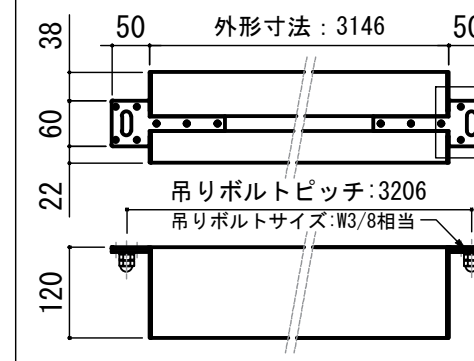

各部詳細図

天井取付時：右側面図 S=1:6

壁面取付時：右側面図 S=1:6

オプション シーリングブラケット装着時 S=1:10

※シーリングブラケットは付属しておりません。別途お買い求めください。

セッティングブラケット S=1:10

プルバー(引下げ棒) S=1:30

- 仕様**
- 製品重量 約21.2kg
 - 材質 アルミ製：ケース/ローラー/ホトムバー
スチール製：キャップ類他
 - 機能 サイレントアップ/プレーキアシスト
 - ケースカラー(アルマイト塗装)
ピュアホワイト/マットブラック
- オプション**
- シーリングブラケット：CMB-CU
 - 推奨埋め込みボックス：TEB-2034
- 付属品**
- セッティングブラケット x 2個
 - 取付用ビスセット x 1式
 - プルバー(引下げ棒) x 1本
 - 取扱説明書 x 1冊

| 各部名称 | |
|---------------|---------------------|
| ① スクリーン | ホワイトマットガラス(WA) **-W |
| ② スクリーンケース | ピュアホワイト(W) **-W |
| ③ ホトムバー | マットブラック(BK) **-BK |
| ④ ホトムキャップ | |
| ⑤ セッティングブラケット | ホワイト(W) CLBL-W |
| ⑥ プルリング | ブラック(BK) CLBL-BK |
| ⑦ マスク | |

※ブラケットカラーはケースと同色です

※取付穴ピッチは推奨の位置です。任意で移動することができます。
※製品の仕様およびデザインは改良等のため予告なく変更する場合があります。

| REVISION | |
|------------|---------------|
| 2024.07.08 | 作図 |
| 2025.07.02 | シーリングブラケット図修正 |

Project title
CUBE series