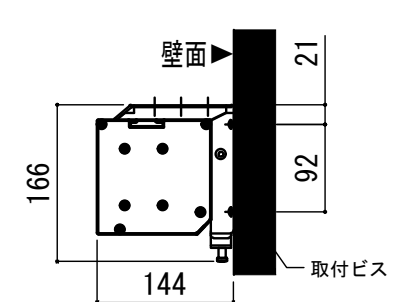

各部詳細図

天井取付時：右側面図 S=1:6

壁面取付時：右側面図 S=1:6

オプション シーリングブラケット装着時 S=1:10

※シーリングブラケットは付属しておりません。別途お買い求めください。

セッティングブラケット S=1:10

プルバー(引下げ棒) S=1:30

- 仕様**
- 製品重量 約21.2kg
 - 材質 アルミ製：ケース/ローラー/ホトムバー
スチール製：キャップ類他
 - 機能 サイレントアップ/プレーキアシスト
 - ケースカラー(アルマイト塗装)
ピュアホワイト/マットブラック
- オプション**
- シーリングブラケット：CMB-CU
 - 推奨埋め込みボックス：TEB-2034
- 付属品**
- セッティングブラケット x 2個
 - 取付用ビスセット x 1式
 - プルバー(引下げ棒) x 1本
 - 取扱説明書 x 1冊

| 各部名称 | |
|---------------|---------------------|
| ① スクリーン | ホワイトマットガラス(WA) **-W |
| ② スクリーンケース | ピュアホワイト(W) **-W |
| ③ ホトムバー | マットブラック(BK) **-BK |
| ④ ホトムキャップ | |
| ⑤ セッティングブラケット | ホワイト(W) CLBL-W |
| ⑥ プルリング | ブラック(BK) CLBL-BK |
| ⑦ マスク | |

※ブラケットカラーはケースと同色です

※取付穴ピッチは推奨の位置です。任意で移動することができます。
※製品の仕様およびデザインは改良等のため予告なく変更する場合があります。

| REVISION | |
|------------|---------------|
| 2024.07.08 | 作図 |
| 2025.07.02 | シーリングブラケット図修正 |

Project title
CUBE series