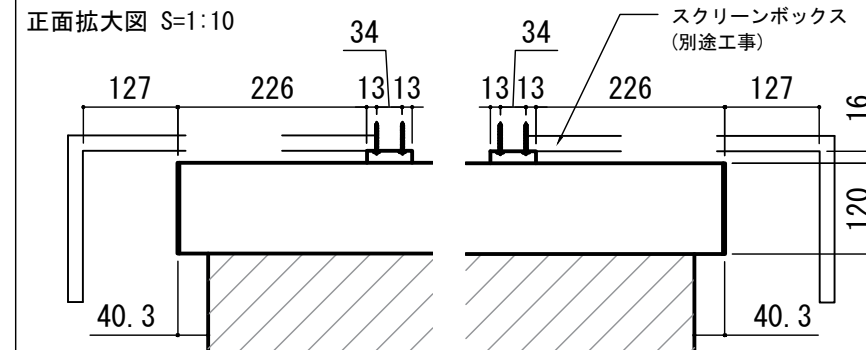

各部詳細図

天井取付時：右側面図 S=1:6

壁面取付時：右側面図 S=1:6

オプション シーリングブラケット装着時 S=1:10

※シーリングブラケットは付属しておりません。別途お買い求めください。

セッティングブラケット S=1:10

プルバー(引下げ棒) S=1:30

- 仕様**
- 製品重量 約21.2kg
 - 材質 アルミ製：ケース/ローラー/ホトムバー
スチール製：キャップ類他
 - 機能 サイレントアップ/プレーキアシスト
 - ケースカラー(アルマイト塗装)
ピュアホワイト/マットブラック
- オプション**
- シーリングブラケット：CMB-CU
 - 推奨埋め込みボックス：TEB-2034
- 付属品**
- セッティングブラケット x 2個
 - 取付用ビスセット x 1式
 - プルバー(引下げ棒) x 1本
 - 取扱説明書 x 1冊

※ブラケットカラーはケースと同色です

※取付穴ピッチは推奨の位置です。任意で移動することができます。
※製品の仕様およびデザインは改良等のため予告なく変更する場合があります。

| REVISION | |
|------------|---------------|
| 2024.07.08 | 作図 |
| 2025.07.02 | シーリングブラケット図修正 |

Project title
CUBE series

Building
-

Drawing Title
CPS-140WX

No. SYYG08A Scale A3 / 1:20

Check KIKUCHI Draw Y. SAKATA

NOTE
■ LINE UP
CPS-140WXW-W
CPS-140WXW-BK