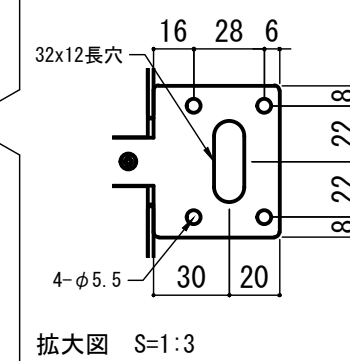

各部詳細図

天井取付時：右側面図 S=1:6

壁面取付時：右側面図 S=1:6

オプション シーリングブラケット装着時 S=1:10

※シーリングブラケットは付属しておりません。別途お買い求めください。

セッティングブラケット S=1:10

プルバー(引下げ棒) S=1:30

- 仕様**
- 製品重量 約21.2kg
 - 材質 アルミ製：ケース/ローラー/ホトムバー
スチール製：キャップ類他
 - 機能 サイレントアップ/プレーキアシスト
 - ケースカラー(アルマイト塗装)
ピュアホワイト/マットブラック
- オプション**
- シーリングブラケット：CMB-CU
 - 推奨埋め込みボックス：TEB-2034
- 付属品**
- セッティングブラケット x 2個
 - 取付用ビスセット x 1式
 - プルバー(引下げ棒) x 1本
 - 取扱説明書 x 1冊

| 各部名称 | |
|---------------|---------------------|
| ① スクリーン | ホワイトマットガラス(WA) **-W |
| ② スクリーンケース | ピュアホワイト(W) **-W |
| ③ ホトムバー | マットブラック(BK) **-BK |
| ④ ホトムキャップ | |
| ⑤ セッティングブラケット | ホワイト(W) CLBL-W |
| ⑥ プルリング | ブラック(BK) CLBL-BK |
| ⑦ マスク | |

※ブラケットカラーはケースと同色です

※取付穴ピッチは推奨の位置です。任意で移動することができます。
※製品の仕様およびデザインは改良等のため予告なく変更する場合があります。

| REVISION | |
|------------|---------------|
| 2024.07.08 | 作図 |
| 2025.07.02 | シーリングブラケット図修正 |

Project title
CUBE series

Building
-

Drawing Title
CPS-140WX

No. SYYG08A Scale A3 / 1:20

Check KIKUCHI Draw Y. SAKATA

NOTE
■ LINE UP
CPS-140WXW-W
CPS-140WXW-BK