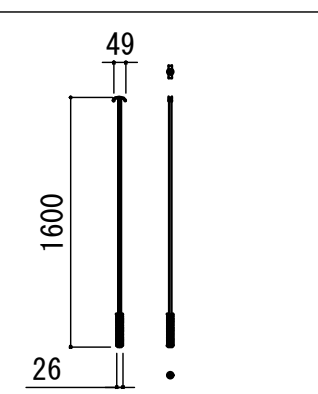

各部詳細図

天井取付時：右側面図 S=1:6

壁面取付時：右側面図 S=1:6

オプション シーリングブラケット装着時 S=1:10

※シーリングブラケットは付属しておりません。別途お買い求めください。

セッティングブラケット S=1:10

プルバー(引下げ棒) S=1:30

- 仕様**
- 製品重量 約21.2kg
 - 材質 アルミ製：ケース/ローラー/ホトムバー
スチール製：キャップ類他
 - 機能 サイレントアップ/プレーキアシスト
 - ケースカラー(アルマイト塗装)
ピュアホワイト/マットブラック
- オプション**
- シーリングブラケット：CMB-CU
 - 推奨埋め込みボックス：TEB-2034
- 付属品**
- セッティングブラケット x 2個
 - 取付用ビスセット x 1式
 - プルバー(引下げ棒) x 1本
 - 取扱説明書 x 1冊

| 各部名称 | |
|---------------|---------------------|
| ① スクリーン | ホワイトマットガラス(WA) **-W |
| ② スクリーンケース | ピュアホワイト(W) **-W |
| ③ ホトムバー | マットブラック(BK) **-BK |
| ④ ホトムキャップ | |
| ⑤ セッティングブラケット | ホワイト(W) CLBL-W |
| ⑥ プルリング | ブラック(BK) CLBL-BK |
| ⑦ マスク | |

※ブラケットカラーはケースと同色です

※取付穴ピッチは推奨の位置です。任意で移動することができます。
※製品の仕様およびデザインは改良等のため予告なく変更する場合があります。

| REVISION | |
|------------|---------------|
| 2024.07.08 | 作図 |
| 2025.07.02 | シーリングブラケット図修正 |

Project title
CUBE series

Building
-

Drawing Title
CPS-140WX

No. SYYG08A Scale A3 / 1:20

Check KIKUCHI Draw Y. SAKATA

NOTE
■ LINE UP
CPS-140WXW-W
CPS-140WXW-BK