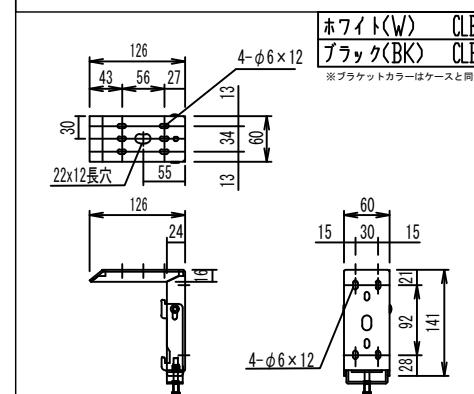

各部詳細図

天井取付時：右側面図 S=1:6

壁面取付時：右側面図 S=1:6

オプション シーリングブラケット装着時 S=1:10

※シーリングブラケットは付属しておりません。別途お買い求めください。

セッティングブラケット S=1:10

プルバー(引下げ棒) S=1:30

- 仕様**
- 製品重量 約21.2kg
 - 材質 アルミ製：ケース/ローラー/ホトムバー
スチール製：キャップ類他
 - 機能 サイレントアップ/プレーキアシスト
 - ケースカラー(アルマイト塗装)
ピュアホワイト/マットブラック
- オプション**
- シーリングブラケット：CMB-CU
 - 推奨埋め込みボックス：TEB-2034
- 付属品**
- セッティングブラケット x 2個
 - 取付用ビスセット x 1式
 - プルバー(引下げ棒) x 1本
 - 取扱説明書 x 1冊

| 各部名称 | |
|---------------|---------------------|
| ① スクリーン | ホワイトマットガラス(WA) **-W |
| ② スクリーンケース | ピュアホワイト(W) **-W |
| ③ ホトムバー | マットブラック(BK) **-BK |
| ④ ホトムキャップ | |
| ⑤ セッティングブラケット | ホワイト(W) CLBL-W |
| ⑥ プルリング | ブラック(BK) CLBL-BK |
| ⑦ マスク | |

※ブラケットカラーはケースと同色です

※取付穴ピッチは推奨の位置です。任意で移動することができます。
※製品の仕様およびデザインは改良等のため予告なく変更する場合があります。

| REVISION | |
|------------|---------------|
| 2024.07.08 | 作図 |
| 2025.07.02 | シーリングブラケット図修正 |

Project title
CUBE series

Building
-

Drawing Title
CPS-140WX

No. SYYG08A Scale A3 / 1:20

Check KIKUCHI Draw Y. SAKATA

NOTE
■ LINE UP
CPS-140WXW-W
CPS-140WXW-BK