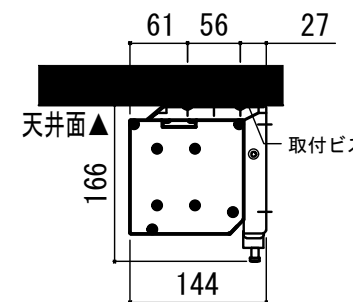

各部詳細図

天井取付時：右側面図 S=1:6

壁面取付時：右側面図 S=1:6

オプション シーリングブラケット装着時 S=1:10

※シーリングブラケットは付属しておりません。別途お買い求めください。

セッティングブラケット S=1:10

プルバー(引下げ棒) S=1:30

- 仕様**
- 製品重量 約21.2kg
 - 材質 アルミ製：ケース/ローラー/ホトムバー
スチール製：キャップ類他
 - 機能 サイレントアップ/プレーキアシスト
 - ケースカラー(アルマイト塗装)
ピュアホワイト/マットブラック
- オプション**
- シーリングブラケット：CMB-CU
 - 推奨埋め込みボックス：TEB-2034
- 付属品**
- セッティングブラケット x 2個
 - 取付用ビスセット x 1式
 - プルバー(引下げ棒) x 1本
 - 取扱説明書 x 1冊

| 各部名称 | |
|---------------|---------------------|
| ① スクリーン | ホワイトマットガラス(WA) **-W |
| ② スクリーンケース | ピュアホワイト(W) **-W |
| ③ ホトムバー | マットブラック(BK) **-BK |
| ④ ホトムキャップ | |
| ⑤ セッティングブラケット | ホワイト(W) CLBL-W |
| ⑥ プルリング | ブラック(BK) CLBL-BK |
| ⑦ マスク | |

※ブラケットカラーはケースと同色です

※取付穴ピッチは推奨の位置です。任意で移動することができます。
※製品の仕様およびデザインは改良等のため予告なく変更する場合があります。

| REVISION | |
|------------|---------------|
| 2024.07.08 | 作図 |
| 2025.07.02 | シーリングブラケット図修正 |

Project title
CUBE series