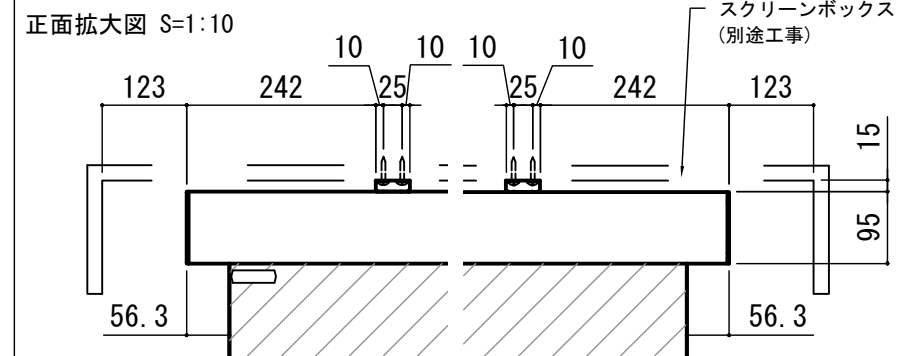

各部詳細図

天井取付時：右側面図 S=1:6

壁面取付時：右側面図 S=1:6

オプション シーリングブラケット装着時 S=1:10

※シーリングブラケットは付属しておりません。別途お買い求めください。

- |  |                    |               |
|--|--------------------|---------------|
| 仕様                                       | 付属品                | 各部名称          |
| ■ 製品重量 約10.4kg                           | ■ セッティングブラケット × 2個 | ① スクリーン       |
| ■ 材質 アルミ製：ケース/ローラー/ポトムバー<br>スチール製：キャップ類他 | ■ プルバー(引下げ棒) × 1本  | ② スクリーンケース    |
| ■ 機能 サイレントアップ/ブレーキアシスト                   | ■ 取付用ビスセット × 1式    | ③ ポトムバー       |
| ■ ケースカラー(アルマイト塗装)<br>ピュアホワイト/マットブラック     | ■ 取扱説明書 × 1冊       | ④ ポトムキャップ     |
| オプション                                    |                    | ⑤ セッティングブラケット |
| ■ シーリングブラケット：CMB-CU                      |                    | ⑥ プルリング       |
| ■ 推奨埋め込みボックス：SCB-1324                    |                    | ⑦ ストップマークツール  |
|  |                    | ⑧ マスク         |

※取付穴ピッチは推奨の位置です。任意で移動することができます。  
※製品の仕様およびデザインは改良等のため予告なく変更する場合があります。

REVISION	
2024.08.01	作図
2025.07.02	シーリングブラケット図修正

Project title  
**CUBE series**

Building

Drawing Title  
**CPS-90HD**

No. SYH01B Scale A3 / 1:20