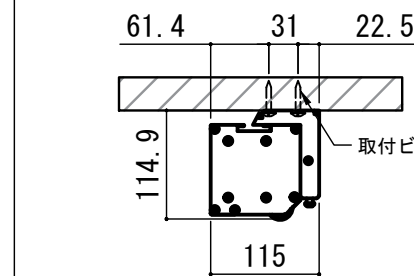

各部詳細図

天井取付時：右側面図 S=1:6

壁面取付時：右側面図 S=1:6

オプション シーリングブラケット装着時 S=1:10

※シーリングブラケットは付属しておりません。別途お買い求めください。

- |  |                    |               |
|--|--------------------|---------------|
| 仕様                                       | 付属品                | 各部名称          |
| ■ 製品重量 約10.4kg                           | ■ セッティングブラケット × 2個 | ① スクリーン       |
| ■ 材質 アルミ製：ケース/ローラー/ポトムバー<br>スチール製：キャップ類他 | ■ プルバー(引下げ棒) × 1本  | ② スクリーンケース    |
| ■ 機能 サイレントアップ/ブレーキアシスト                   | ■ 取付用ビスセット × 1式    | ③ ポトムバー       |
| ■ ケースカラー(アルマイト塗装)<br>ピュアホワイト/マットブラック     | ■ 取扱説明書 × 1冊       | ④ ポトムキャップ     |
| オプション                                    |                    | ⑤ セッティングブラケット |
| ■ シーリングブラケット：CMB-CU                      |                    | ⑥ プルリング       |
| ■ 推奨埋め込みボックス：SCB-1324                    |                    | ⑦ ストップマークツール  |
|  |                    | ⑧ マスク         |

※取付穴ピッチは推奨の位置です。任意で移動することができます。  
※製品の仕様およびデザインは改良等のため予告なく変更する場合があります。

REVISION	
2024.08.01	作図
2025.07.02	シーリングブラケット図修正

Project title  
**CUBE series**

Building

Drawing Title  
**CPS-90HD**

No. SYH01B Scale A3 / 1:20