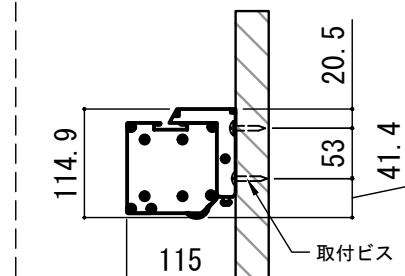

各部詳細図

天井取付時：右側面図 S=1:6

壁面取付時：右側面図 S=1:6

オプション シーリングブラケット装着時 S=1:10

※シーリングブラケットは付属しておりません。別途お買い求めください。

- |  |                    |               |
|--|--------------------|---------------|
| 仕様                                       | 付属品                | 各部名称          |
| ■ 製品重量 約10.4kg                           | ■ セッティングブラケット × 2個 | ① スクリーン       |
| ■ 材質 アルミ製：ケース/ローラー/ポトムバー<br>スチール製：キャップ類他 | ■ プルバー(引下げ棒) × 1本  | ② スクリーンケース    |
| ■ 機能 サイレントアップ/ブレーキアシスト                   | ■ 取付用ビスセット × 1式    | ③ ポトムバー       |
| ■ ケースカラー(アルマイト塗装)<br>ピュアホワイト/マットブラック     | ■ 取扱説明書 × 1冊       | ④ ポトムキャップ     |
| オプション                                    |                    | ⑤ セッティングブラケット |
| ■ シーリングブラケット：CMB-CU                      |                    | ⑥ プルリング       |
| ■ 推奨埋め込みボックス：SCB-1324                    |                    | ⑦ ストップマークツール  |
|  |                    | ⑧ マスク         |

※取付穴ピッチは推奨の位置です。任意で移動することができます。  
※製品の仕様およびデザインは改良等のため予告なく変更する場合があります。

REVISION	
2024.08.01	作図
2025.07.02	シーリングブラケット図修正

Project title  
**CUBE series**

Building

Drawing Title  
**CPS-90HD**

No. SYH01B Scale A3 / 1:20