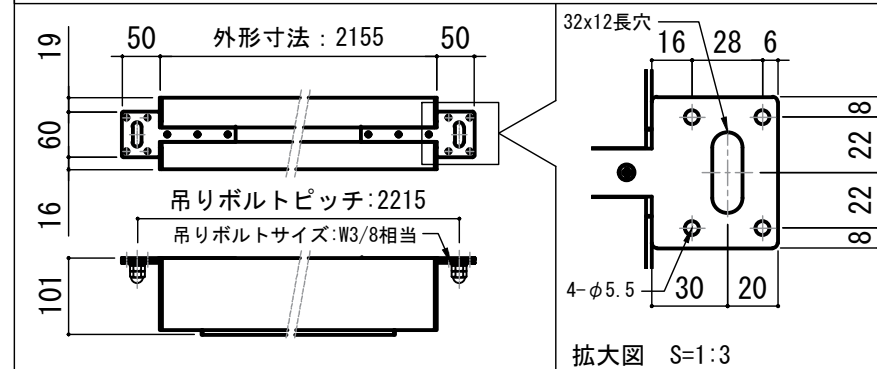

各部詳細図

天井取付時：右側面図 S=1:6

壁面取付時：右側面図 S=1:6

オプション シーリングブラケット装着時 S=1:10

※シーリングブラケットは付属しておりません。別途お買い求めください。

- |  |                    |               |
|--|--------------------|---------------|
| 仕様                                       | 付属品                | 各部名称          |
| ■ 製品重量 約10.4kg                           | ■ セッティングブラケット × 2個 | ① スクリーン       |
| ■ 材質 アルミ製：ケース/ローラー/ポトムバー<br>スチール製：キャップ類他 | ■ プルバー(引下げ棒) × 1本  | ② スクリーンケース    |
| ■ 機能 サイレントアップ/ブレーキアシスト                   | ■ 取付用ビスセット × 1式    | ③ ポトムバー       |
| ■ ケースカラー(アルマイト塗装)<br>ピュアホワイト/マットブラック     | ■ 取扱説明書 × 1冊       | ④ ポトムキャップ     |
| オプション                                    |                    | ⑤ セッティングブラケット |
| ■ シーリングブラケット：CMB-CU                      |                    | ⑥ プルリング       |
| ■ 推奨埋め込みボックス：SCB-1324                    |                    | ⑦ ストップマークツール  |
|  |                    | ⑧ マスク         |

※取付穴ピッチは推奨の位置です。任意で移動することができます。  
※製品の仕様およびデザインは改良等のため予告なく変更する場合があります。

REVISION	
2024.08.01	作図
2025.07.02	シーリングブラケット図修正

Project title  
**CUBE series**

Building

Drawing Title  
**CPS-90HD**

No. SYH01B Scale A3 / 1:20