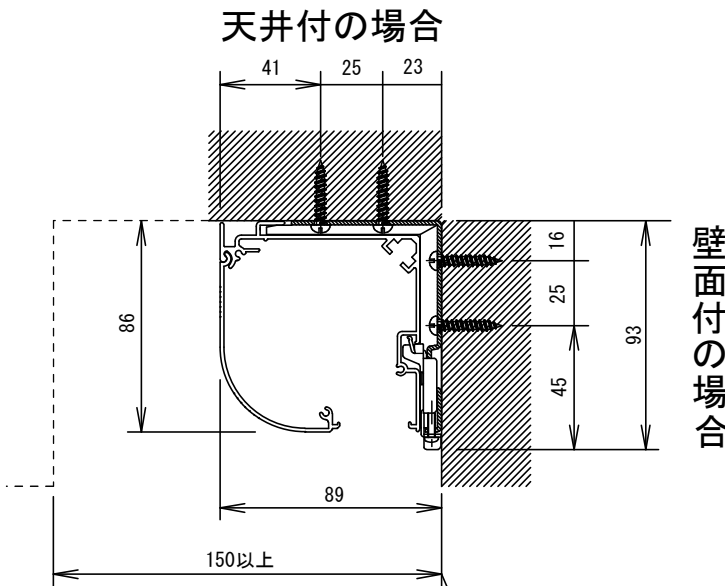

E2S-KEシリーズ

サント・エスケー 110インチ 電動リモコン式

E2S-KE110HD

THX認定

音響透過

エコ認定

防災認定

ブラケット取付図

赤外線リモコン

スクリーン仕様一覧

生地仕様	使用生地: WT 2811
ケース仕様	材質 7A製 塗装色: Y8MT
モーター仕様	ロー内蔵型 出力 12W以下
電源	AC100V 50/60Hz
リモコン仕様	電源 単形 1.5V 2個 赤外線 到達距離 10m以上
別途工事	電気配線工事 スクリーンBOX工事

注、天井ボックス埋め込みの場合・外部受光ユニット取り付け必要。

注: 映写スクリーンがスクリーンBOXの中央に無いのでご注意ください。
赤外線リモコンはスクリーンの上下位置をお客様がリモコン側より任意の位置にセット可能です。

- ※特注品・外部受光ユニット(ボックス埋込み又は受光部が隠れる場合)
- 壁面スイッチ併用型(4芯コード1m付、D.C. 5V~12V入力)
- プロジェクター連動スイッチ(2芯コード1m付、D.C. 5V~12V入力)

縮尺

1/30 1/3

株式会社 キクチ科学研究所