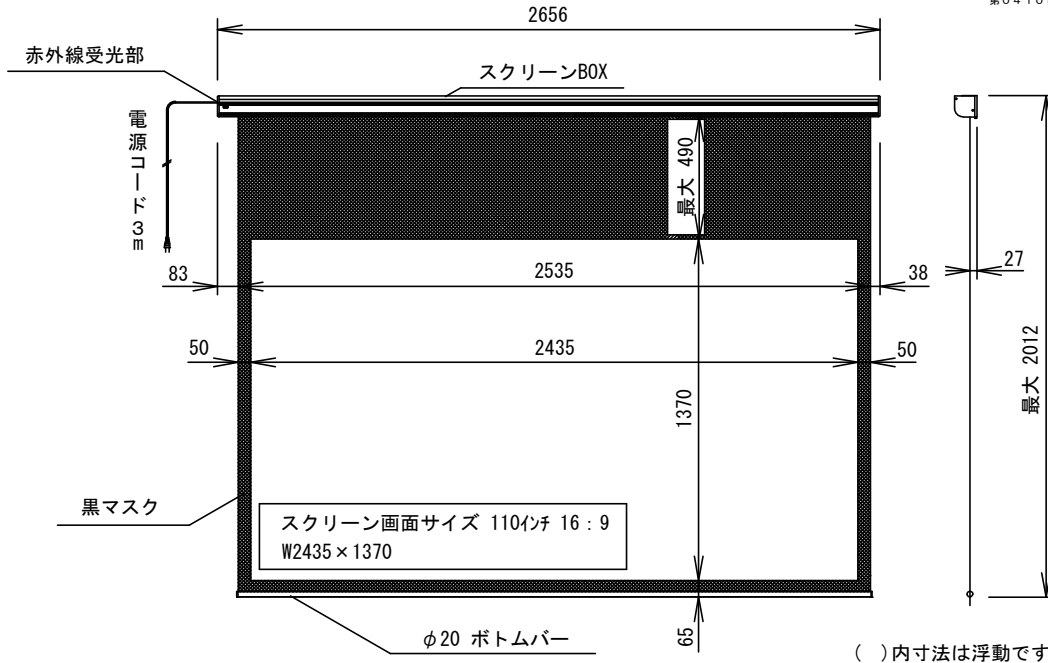

E2S-KEシリーズ

サント・エスケー 110インチ 電動リモコン式

E2S-KE110HD

THX認定

音響透過

エコ認定

防災認定

ブラケット取付図

赤外線リモコン

スクリーン仕様一覧

生地仕様	使用生地: WT 2811
ケース仕様	材質 7A製 塗装色: Y8MT
モーター仕様	ロー内蔵型 出力 12W以下
電源	AC100V 50/60Hz
リモコン仕様	電源 単形 1.5V 2個 赤外線 到達距離 10m以上
別途工事	電気配線工事 スクリーンBOX工事

注、天井ボックス埋め込みの場合・外部受光ユニット取り付け必要。

注: 映写スクリーンがスクリーンBOXの中央に無いのでご注意ください。
赤外線リモコンはスクリーンの上下位置をお客様がリモコン側より任意の位置にセット可能です。