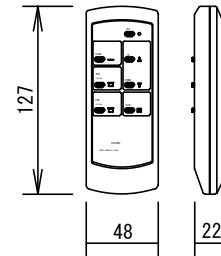

E2S-KEシリーズ

サント・エスケー 110インチ 電動リモコン式

E2S-KE110HD

THX認定

音響透過

エコ認定

防災認定

ブラケット取付図

赤外線リモコン

スクリーン仕様一覧

生地仕様	使用生地: WT 2811
ケース仕様	材質 7A製 塗装色: Y8MT
モーター仕様	ロー内蔵型 出力 12W以下
電源	AC100V 50/60Hz
リモコン仕様	電源 単形 1.5V 2個 赤外線 到達距離 10m以上
別途工事	電気配線工事 スクリーンBOX工事

注、天井ボックス埋め込みの場合・外部受光ユニット取り付け必要。

注: 映写スクリーンがスクリーンBOXの中央に無いのでご注意ください。
赤外線リモコンはスクリーンの上下位置をお客様がリモコン側より任意の位置にセット可能です。

- ※特注品・外部受光ユニット(ボックス埋込み又は受光部が隠れる場合)
- 壁面スイッチ併用型(4芯コード1m付、D.C. 5V~12V入力)
- プロジェクター連動スイッチ(2芯コード1m付、D.C. 5V~12V入力)

縮尺

1/30 1/3

株式会社 キクチ科学研究所