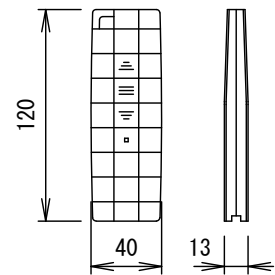

E2S. 中型シリーズ 16:9

サウンド・エクスクリン 150インチ 電動リモコン式

E2S-KE 150HD

THX認定

音響透過

エコ認定

防災認定

天井受取付断面図

壁面ブラケット取付断面図

操作リモコン

スクリーン仕様一覧

生地仕様	WT 6551-RC
ケース仕様	材質 7μ製 塗装色:Y7MT
モーター仕様	ローテ内蔵型:出力 102W
電源	AC100V 50/60
リモコン仕様	電池 単5 7ルカリ 27A 12V 到達距離 40~80m
別途工事	電気配線工事 スクリーンBOX工事

縮尺

1/30 1/3

株式会社 キクチ科学研究所