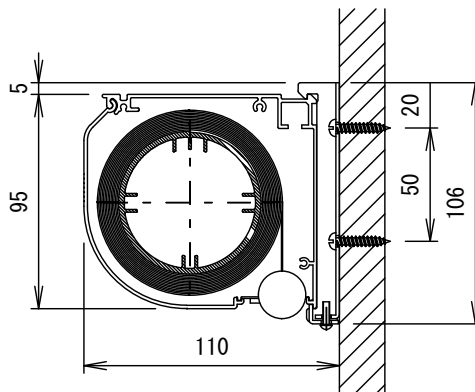

E2S. 中型シリーズ 16:9

サウンド・エクスクリン 150インチ 電動リモコン式

E2S-KE 150HD

THX認定

音響透過

エコ認定

防災認定

天井受取付断面図

壁面ブラケット取付断面図

操作リモコン

スクリーン仕様一覧

生地仕様	WT 6551-RC
ケース仕様	材質 7μ製 塗装色:Y7MT
モーター仕様	ローテ内蔵型:出力 102W
電源	AC100V 50/60
リモコン仕様	電池 単5 7ルカリ 27A 12V 到達距離 40~80m
別途工事	電気配線工事 スクリーンBOX工事

縮尺

1/30 1/3

株式会社 キクチ科学研究所