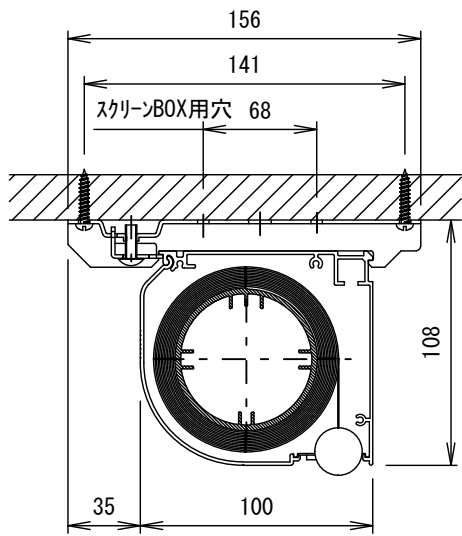

E2S. 中型シリーズ 16:9

サウンド・エクスクリン 150インチ 電動リモコン式

E2S-KE 150HD

THX認定

音響透過

エコ認定

防災認定

天井受取付断面図

壁面ブラケット取付断面図

操作リモコン

スクリーン仕様一覧

生地仕様	WT 6551-RC
ケース仕様	材質 7μ製 塗装色:Y7MT
モーター仕様	ローテ内蔵型:出力 102W
電源	AC100V 50/60
リモコン仕様	電池 単5 7ルカリ 27A 12V 到達距離 40~80m
別途工事	電気配線工事 スクリーンBOX工事

縮尺

1/30 1/3

株式会社 キクチ科学研究所