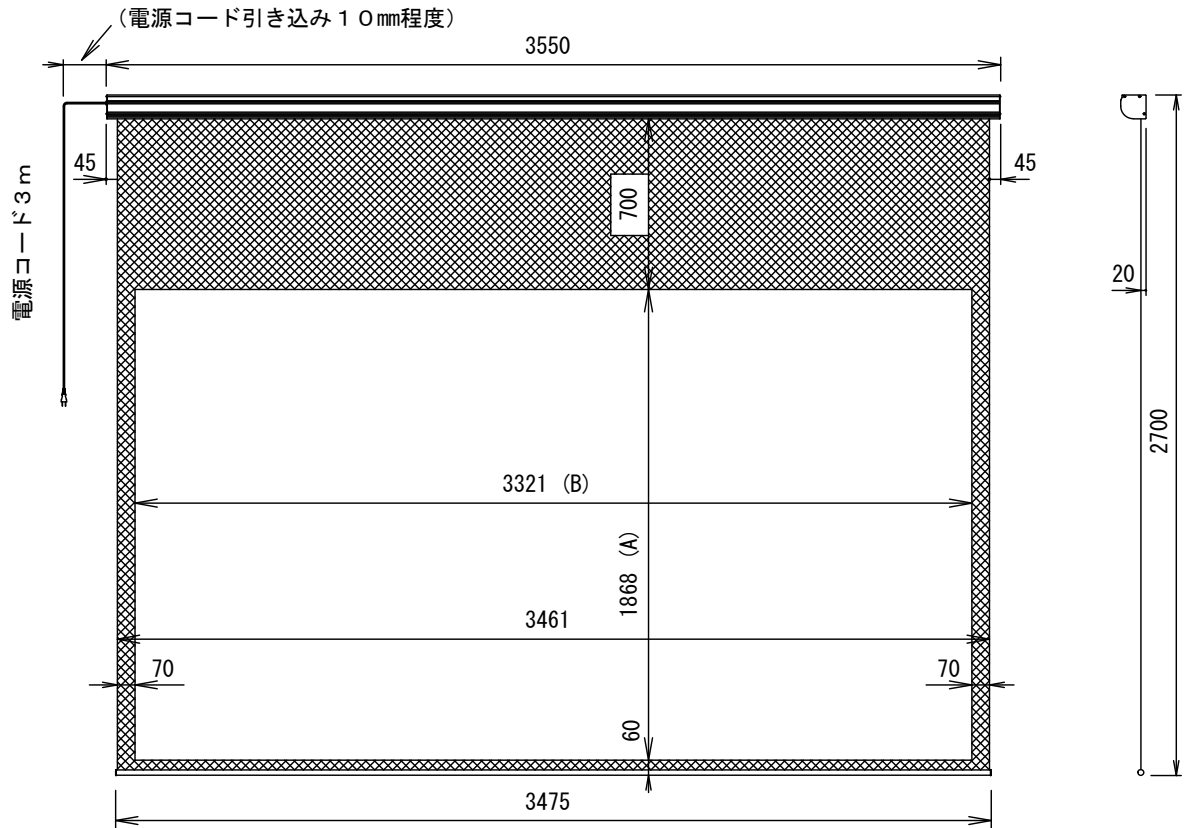

E2S. 中型シリーズ 16:9

サウンド・エクスクリン 150インチ 電動リモコン式

E2S-KE 150HD

THX認定

音響透過

エコ認定

防災認定

天井受取付断面図

壁面ブラケット取付断面図

操作リモコン

スクリーン仕様一覧

生地仕様	WT 6551-RC
ケース仕様	材質 7μ製 塗装色:Y7MT
モーター仕様	ローテ内蔵型:出力 102W
電源	AC100V 50/60
リモコン仕様	電池 単5 7ルカリ 27A 12V 到達距離 40~80m
別途工事	電気配線工事 スクリーンBOX工事

縮尺

1/30 1/3

株式会社 キクチ科学研究所