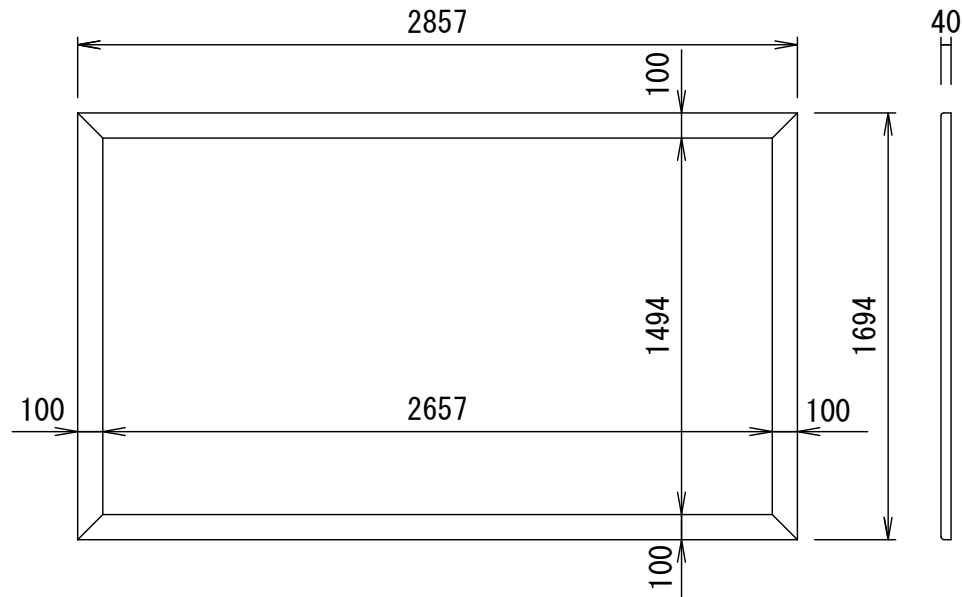

BF-フレーム 16:9

品番 E2S-KP120HD

組立式張込みスクリーン

THX認定

音響透過

エコ認定

防災認定

BF-フレーム 1/30 図

吊りフック 1/2図

壁面取付 1/2図

スクリーン仕様

BOX仕様	材質 アルミ製 塗装色 Y8MT (黒つや消し)
質量	13.0kg

尺度

1/30 1/2

株式会社 キクチ科学研究所