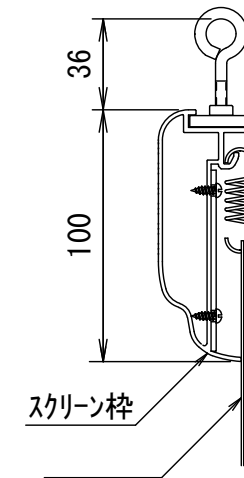

BF-フレーム 16:9

品番 E2S-KP120HD

組立式張込みスクリーン

THX認定

音響透過

エコ認定

防災認定

BF-フレーム 1/30 図

吊りフック 1/2図

壁面取付 1/2図

スクリーン仕様

BOX仕様	材質 アルミ製 塗装色 Y8MT (黒つや消し)
質量	13.0kg

尺度

1/30 1/2

株式会社 キクチ科学研究所