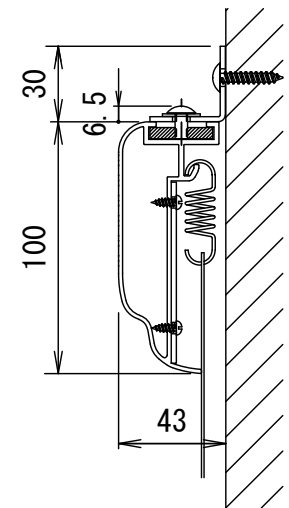

BF-フレーム 16:9

品番 E2S-KP120HD

組立式張込みスクリーン

THX認定

音響透過

エコ認定

防災認定

BF-フレーム 1/30 図

吊りフック 1/2図

壁面取付 1/2図

スクリーン仕様

BOX仕様	材質 アルミ製 塗装色 Y8MT (黒つや消し)
質量	13.0kg

尺度

1/30 1/2

株式会社 キクチ科学研究所