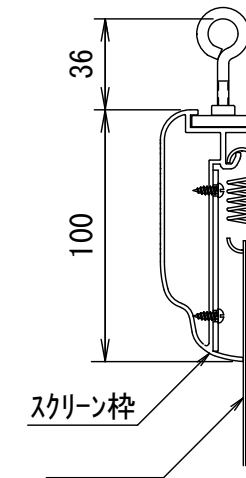

BF-フレーム 16:9

品番 E2S-KP130HD

組立式張込みスクリーン

THX認定

音響透過

エコ認定

防災認定

BF-フレーム 1/30 図

吊りフック 1/2図

壁面取付 1/2図

スクリーン仕様

BOX仕様	材質 アルミ製 塗装色 Y8MT (黒つや消し)
質量	14.0kg

尺度

1/30 1/2

株式会社 キクチ科学研究所