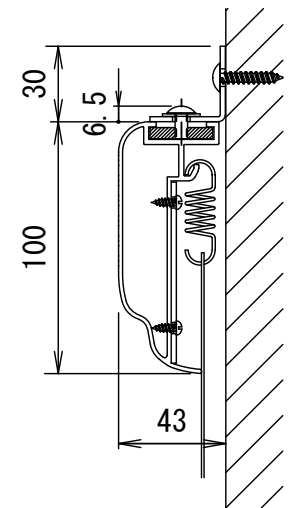

BF-フレーム 16:9

品番 E2S-KP130HD

組立式張込みスクリーン

THX認定

音響透過

エコ認定

防災認定

BF-フレーム 1/30 図

吊りフック 1/2図

壁面取付 1/2図

スクリーン仕様

BOX仕様	材質 アルミ製 塗装色 Y8MT (黒つや消し)
質量	14.0kg

尺度

1/30 1/2

株式会社 キクチ科学研究所