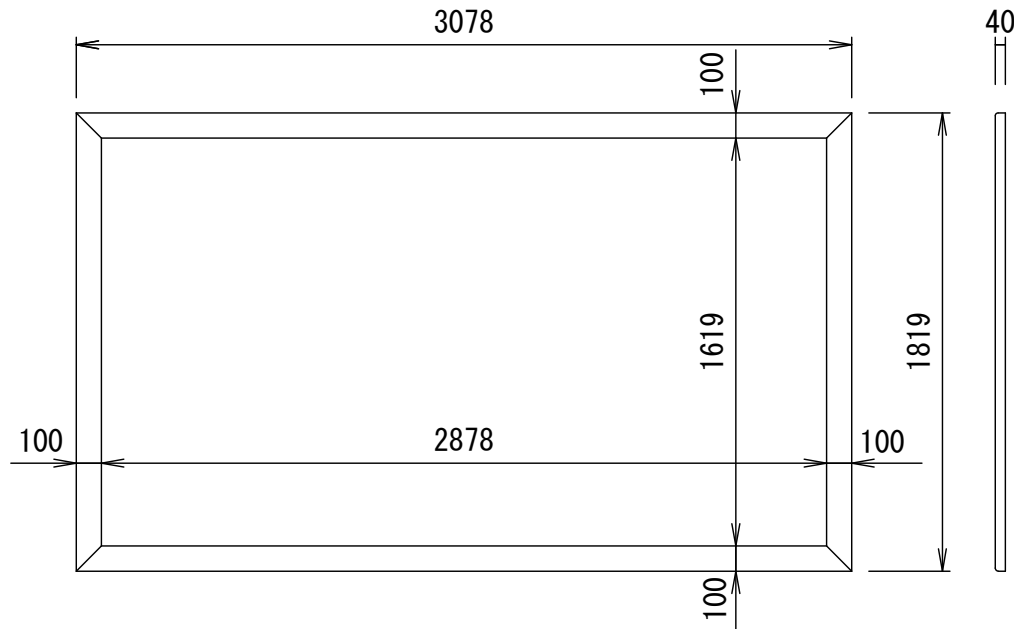

BF-フレーム 16:9

品番 E2S-KP130HD

組立式張込みスクリーン

THX認定

音響透過

エコ認定

防災認定

BF-フレーム 1/30 図

吊りフック 1/2図

壁面取付 1/2図

スクリーン仕様

BOX仕様	材質 アルミ製 塗装色 Y8MT (黒つや消し)
質量	14.0kg

尺度

1/30 1/2

株式会社 キクチ科学研究所