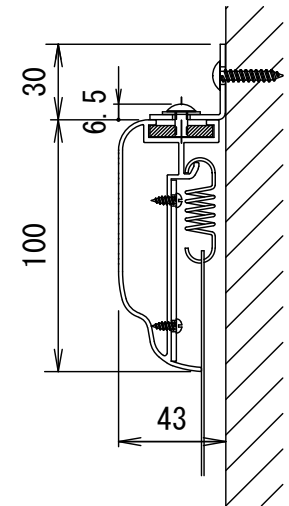

BF-フレーム 16:9

品番 E2S-KP140HD

組立式張込みスクリーン

THX認定

音響透過

エコ認定

防災認定

BF-フレーム 1/30 図

吊りフック 1/2図

壁面取付 1/2図

スクリーン仕様

BOX仕様	材質 アルミ製 塗装色 Y8MT (黒つや消し)
質量	14.5kg

尺度

1/30 1/2

株式会社 キクチ科学研究所