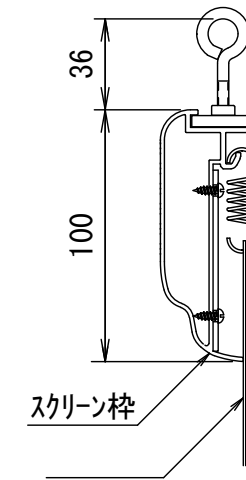

BF-フレーム 16:9

品番 E2S-KP140HD

組立式張込みスクリーン

THX認定

音響透過

エコ認定

防災認定

BF-フレーム 1/30 図

吊りフック 1/2図

壁面取付 1/2図

スクリーン仕様

BOX仕様	材質 アルミ製 塗装色 Y8MT (黒つや消し)
質量	14.5kg

尺度

1/30 1/2

株式会社 キクチ科学研究所