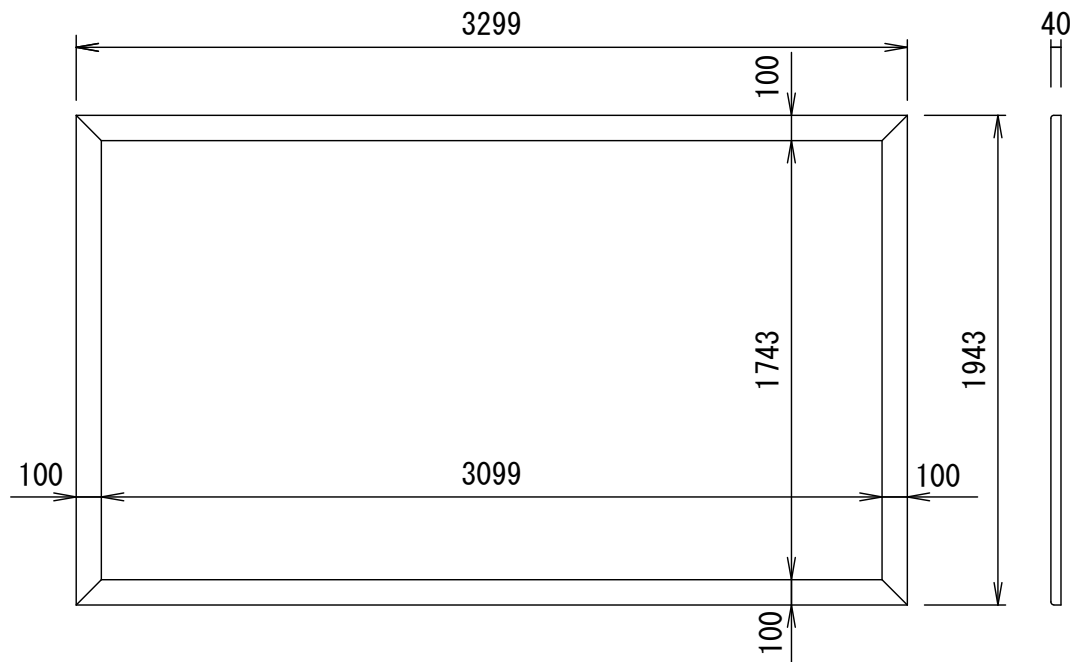

BF-フレーム 16:9

品番 E2S-KP140HD

組立式張込みスクリーン

THX認定

音響透過

エコ認定

防災認定

BF-フレーム 1/30 図

吊りフック 1/2図

壁面取付 1/2図

スクリーン仕様

BOX仕様	材質 アルミ製 塗装色 Y8MT (黒つや消し)
質量	14.5kg

尺度

1/30 1/2

株式会社 キクチ科学研究所