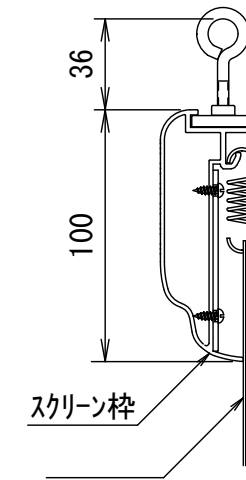

BF-フレーム 16:9

品番 E2S-KP170HD

組立式張込みスクリーン

THX認定

音響透過

エコ認定

防災認定

BF-フレーム 1/30 図

吊りフック 1/2図

壁面取付 1/2図

スクリーン仕様

BOX仕様	材質 アルミ製 塗装色 Y8MT (黒つや消し)
質量	18.0kg

尺度

1/30 1/2

株式会社 キクチ科学研究所