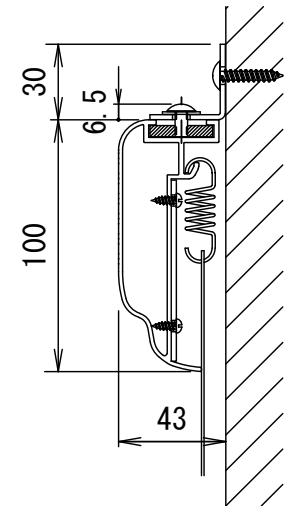

BF-フレーム 16:9

品番 E2S-KP170HD

組立式張込みスクリーン

THX認定

音響透過

エコ認定

防災認定

BF-フレーム 1/30 図

吊りフック 1/2図

壁面取付 1/2図

スクリーン仕様

BOX仕様	材質 アルミ製 塗装色 Y8MT (黒つや消し)
質量	18.0kg

尺度

1/30 1/2

株式会社 キクチ科学研究所