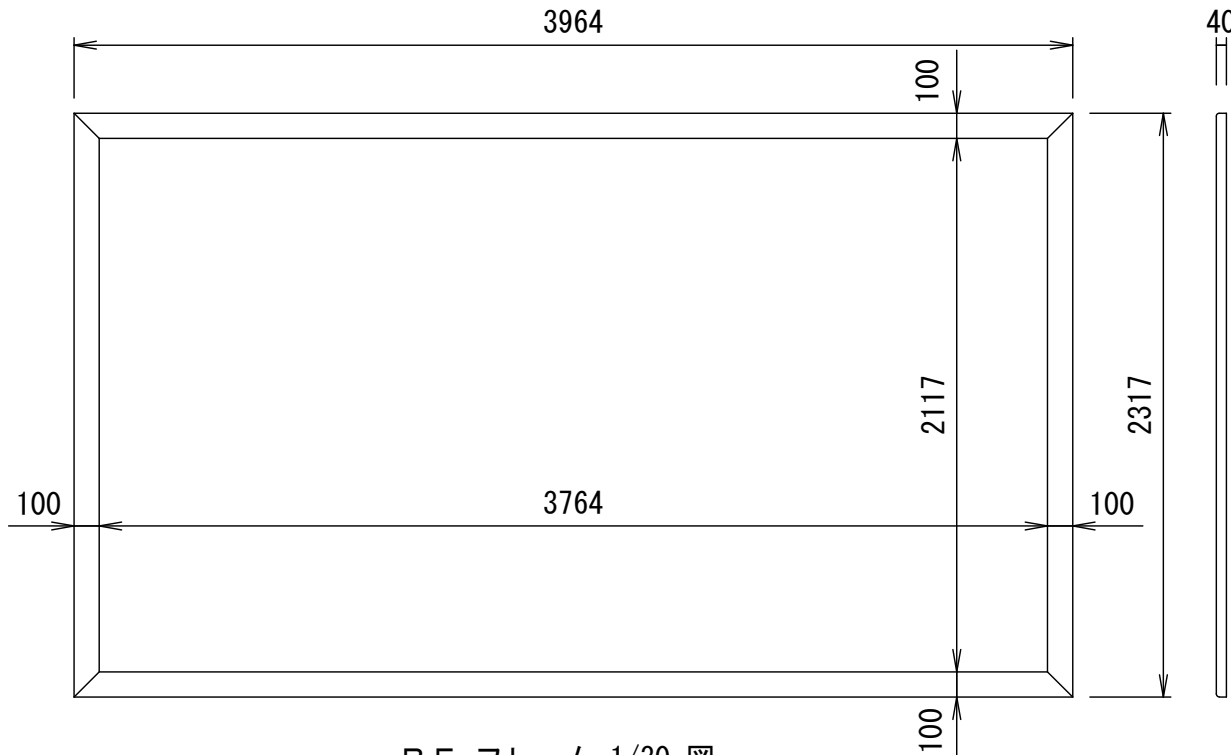

BF-フレーム 16:9

品番 E2S-KP170HD

組立式張込みスクリーン

THX認定

音響透過

エコ認定

防災認定

BF-フレーム 1/30 図

吊りフック 1/2図

壁面取付 1/2図

スクリーン仕様

BOX仕様	材質 アルミ製 塗装色 Y8MT (黒つや消し)
質量	18.0kg

尺度

1/30 1/2

株式会社 キクチ科学研究所