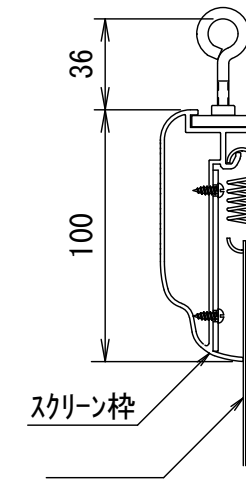

BF-フレーム 16:9

品番 E2S-KP180HD

組立式張込みスクリーン

THX認定

音響透過

エコ認定

防災認定

BF-フレーム 1/30 図

40

吊りフック 1/2図

壁面取付 1/2図

スクリーン仕様

BOX仕様	材質 アルミ製 塗装色 Y8MT (黒つや消し)
質量	19.0kg

尺度

1/30 1/2

株式会社 キクチ科学研究所