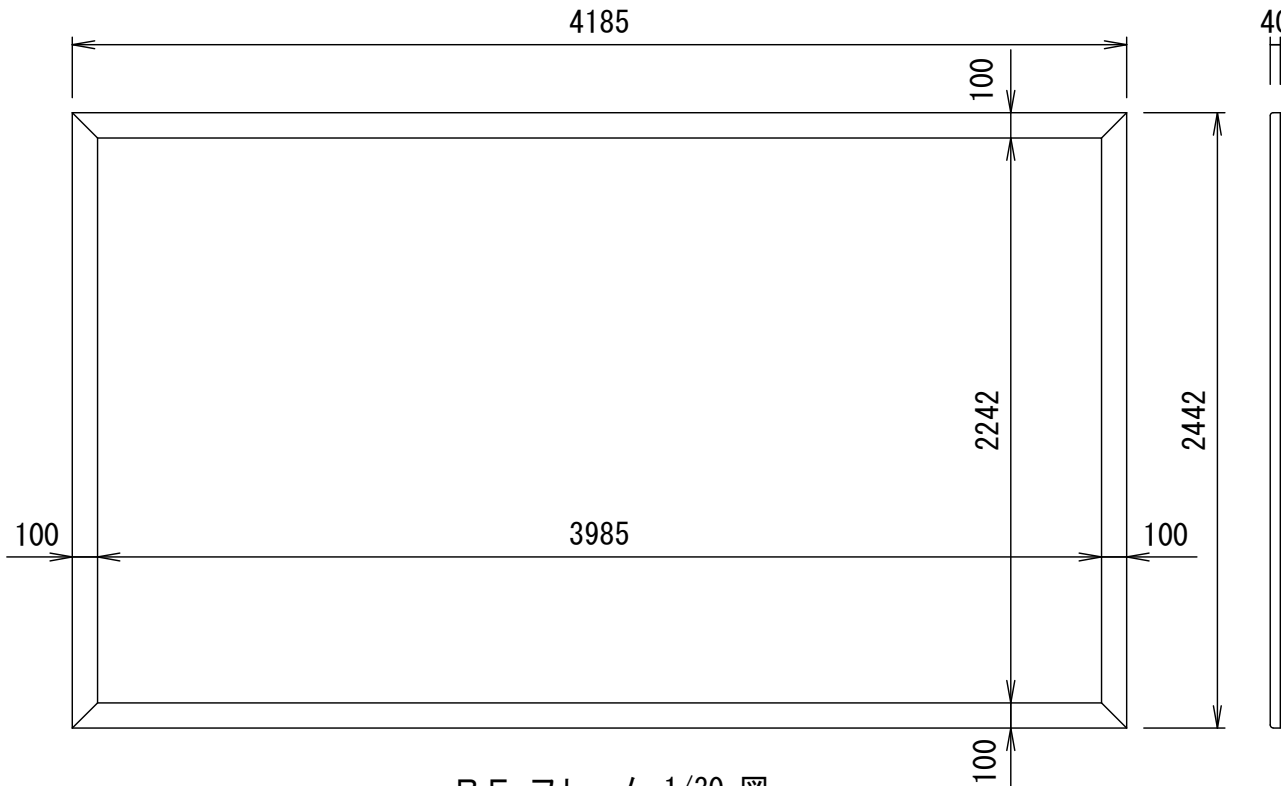

BF-フレーム 16:9

品番 E2S-KP180HD

組立式張込みスクリーン

THX認定

音響透過

エコ認定

防災認定

BF-フレーム 1/30 図

40

吊りフック 1/2図

壁面取付 1/2図

スクリーン仕様

BOX仕様	材質 アルミ製 塗装色 Y8MT (黒つや消し)
質量	19.0kg

尺度

1/30 1/2

株式会社 キクチ科学研究所