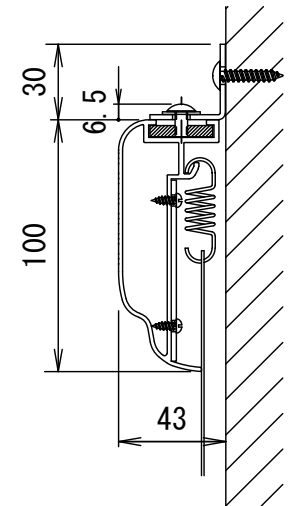

BF-フレーム 16:9

品番 E2S-KP180HD

組立式張込みスクリーン

THX認定

音響透過

エコ認定

防災認定

BF-フレーム 1/30 図

40

吊りフック 1/2図

壁面取付 1/2図

スクリーン仕様

BOX仕様	材質 アルミ製 塗装色 Y8MT (黒つや消し)
質量	19.0kg

尺度

1/30 1/2

株式会社 キクチ科学研究所