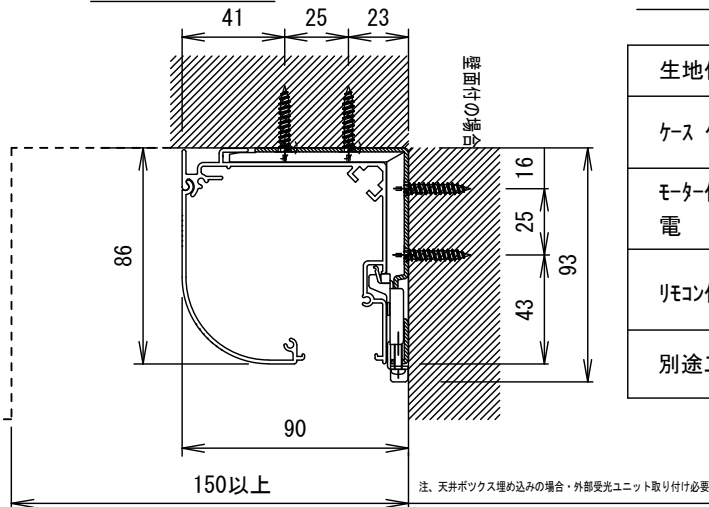

E8K-KE100HD

THX 認定

音響透過

防災認定

赤外線リモコン

ブラケット取付図

スクリーン仕様一覧

生地仕様	使用生地 : WT 2811
ケース仕様	材質 : アルミ製 塗装色 : Y8MT
モーター仕様 電源	ローラー内蔵型 : 出力 12W 以下 AC100V 50/60Hz
リモコン仕様	赤外線、到達距離 10M 以上 電源、単 4 形 1.5V 2 個
別途工事	電気配線工事 スクリーンBOX工事

注・映写スクリーンがスクリーンBOXの中央に無いのでご注意ください。
赤外線リモコンはスクリーンの上下位置をお客様がリモコン側より任意の位置にセット可能です。

※特注品 ・外部受光ユニット (ボックス埋め込み又は受光部が隠れる場合)
壁面スイッチ併用型 (4 芯コード 1m 付、パルス入力)
プロジェクター運動スイッチ (2 芯コード 1m 付、DC、5V ~ 12V 入力)

100インチ 16 : 9 電動スクリーン (赤外線リモコン付)