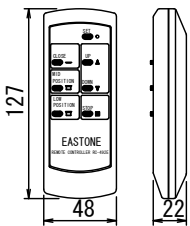

E8K-KE100HD

THX 認定

音響透過

防災認定

赤外線リモコン

ブラケット取付図

スクリーン仕様一覧

生地仕様	使用生地 : WT 2811
ケース仕様	材質 : アルミ製 塗装色 : Y8MT
モーター仕様 電源	ローラー内蔵型 : 出力 12W 以下 AC100V 50/60Hz
リモコン仕様	赤外線、到達距離 10M 以上 電源、単 4 形 1.5V 2 個
別途工事	電気配線工事 スクリーンBOX工事

注・映写スクリーンがスクリーンBOXの中央に無いのでご注意ください。
赤外線リモコンはスクリーンの上下位置をお客様がリモコン側より任意の位置にセット可能です。

※特注品 ・外部受光ユニット (ボックス埋め込み又は受光部が隠れる場合)
壁面スイッチ併用型 (4 芯コード 1m 付、パルス入力)
プロジェクター運動スイッチ (2 芯コード 1m 付、DC、5V ~ 12V 入力)

100インチ 16 : 9 電動スクリーン (赤外線リモコン付)