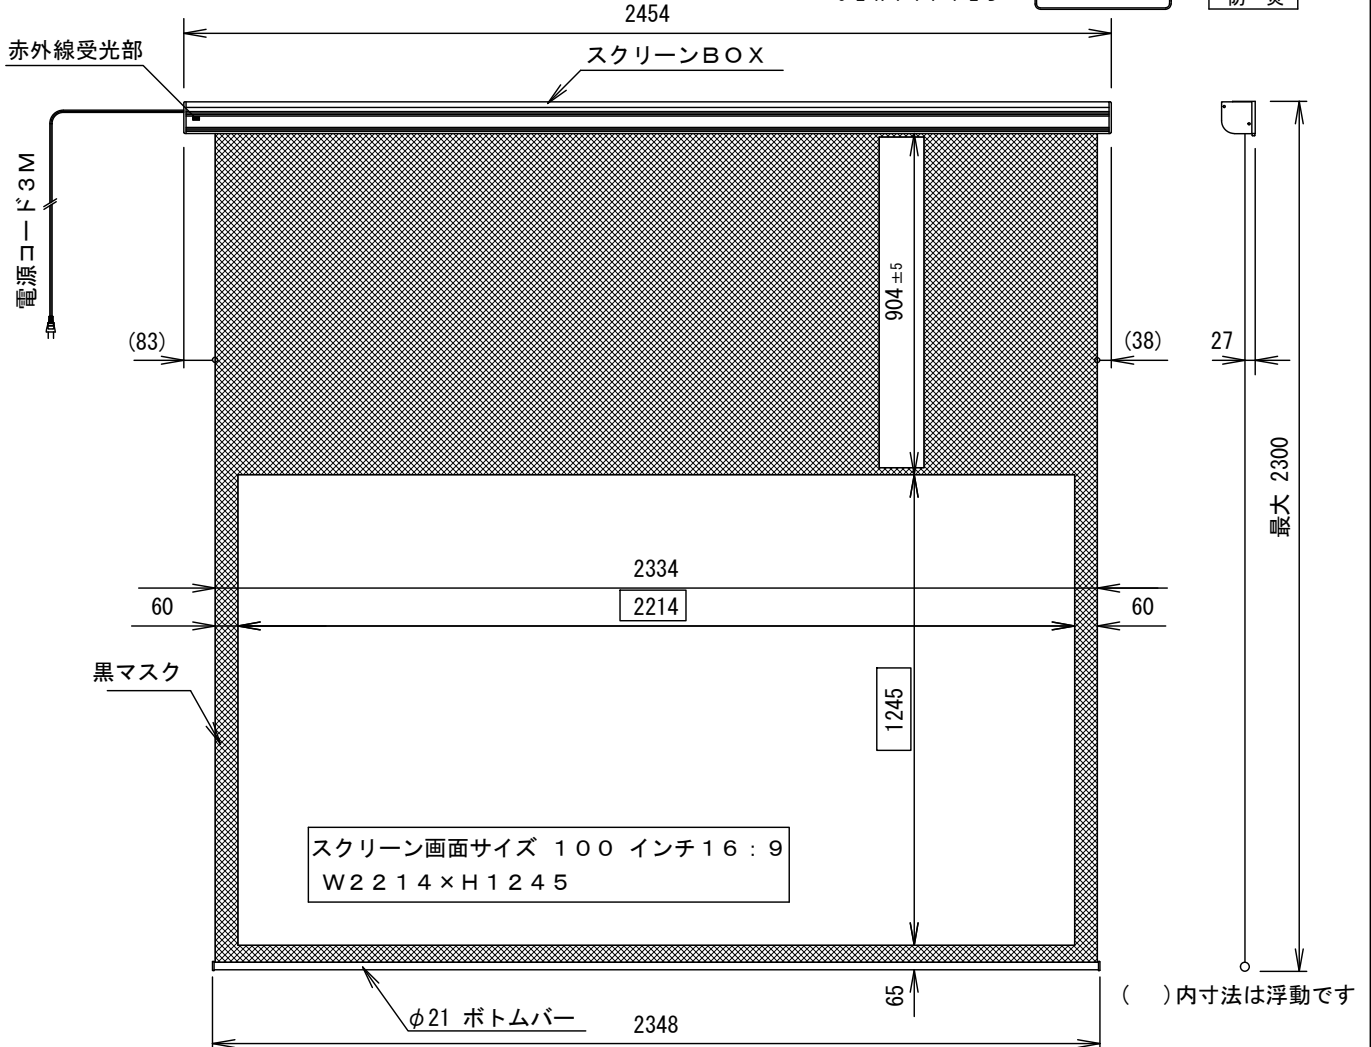

E8K-KE100HD

THX 認定

音響透過

防災認定

赤外線リモコン

ブラケット取付図

スクリーン仕様一覧

生地仕様	使用生地 : WT 2811
ケース仕様	材質 : アルミ製 塗装色 : Y8MT
モーター仕様 電源	ローラー内蔵型 : 出力 12W 以下 AC100V 50/60Hz
リモコン仕様	赤外線、到達距離 10M 以上 電源、単 4 形 1.5V 2 個
別途工事	電気配線工事 スクリーンBOX工事

注・映写スクリーンがスクリーンBOXの中央に無いのでご注意ください。
赤外線リモコンはスクリーンの上下位置をお客様がリモコン側より任意の位置にセット可能です。

※特注品 ・外部受光ユニット (ボックス埋め込み又は受光部が隠れる場合)
壁面スイッチ併用型 (4 芯コード 1m 付、パルス入力)
プロジェクター運動スイッチ (2 芯コード 1m 付、DC、5V ~ 12V 入力)

100インチ 16 : 9 電動スクリーン (赤外線リモコン付)