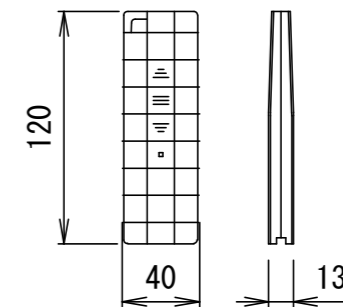

正面図

側面図

仕様

- 製品重量 約15.5kg
- 材質 (ケース部) アルミ製
- 塗装色 (ケース部) シルバー色
- 電源 AC100V 50/60Hz
- 消費電力 102W
- 制御 FM

付属品

- FMリモコン × 1個
- 天井ブラケット × 1式
- 取付用ビスセット(六角レンチを含む) × 1式
- 取扱説明書 × 1冊

各部名称

①	スクリーン	→ E8Kサウント E8K
②	マスク	
③	フロントケース	
④	ボトムホール(φ21)	
⑤	ボトムキャップ	
⑥	天井ブラケット	

※製品の仕様およびデザインは、改良のため予告なく変更する場合があります。

FMリモコン

S=1/4

天井ブラケット

S=1/4

天井取付断面図

詳細図S=1/3

△				UNIT	mm	SCALE	1/20	
△				ANGLE	3rd			
△				TOLERANCE				
△				DATE	2023. 11. 06			
△				TITLE	外観仕様図			
△				MODEL NAME	天井巻き上げタイプ (ワイヤレスリモコン)			
△				MODEL NO.	E8K-KE130HD			
	DATE	REVISION	SIGN	PLANNED BY	DRAWN BY	CHECKED BY	APPROVED BY	DRAWING NO.
					TSUBATA	TANAKA		TXK06E