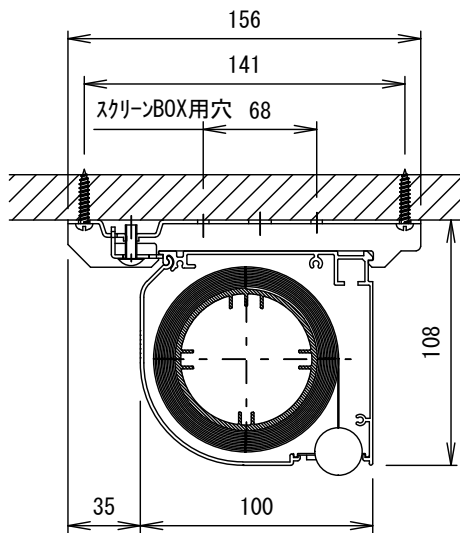

E8K. 中型シリーズ 16:9

サウンドスクリーン 130インチ 電動リモコン式

E8K-KE130HD

THX認定

音響透過

防炎認定

天井受取付断面図

壁面ブラケット取付断面図

操作リモコン

スクリーン仕様一覧

生地仕様	WT 6551-RC
ケース仕様	材質 7μ製 塗装色:Y7MT
モーター仕様	ロー内蔵型:出力 102W
電源	AC100V 50/60
リモコン仕様	電池 単5 7ルカ 27A 12V 到達距離 40~80m
別途工事	電気配線工事 スクリーンBOX工事

縮尺

1/30 1/3

株式会社 キクチ科学研究所