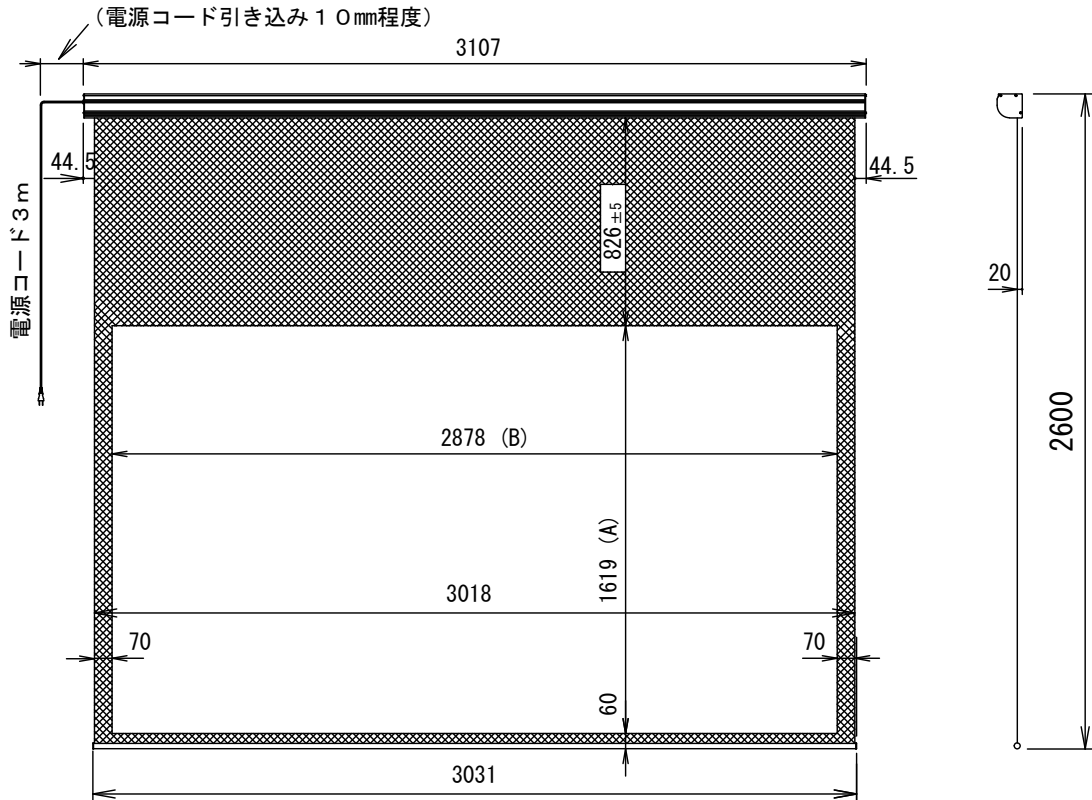

E8K. 中型シリーズ 16:9

サウンドスクリーン 130インチ 電動リモコン式

E8K-KE130HD

THX認定

音響透過

防炎認定

天井受取付断面図

壁面ブラケット取付断面図

操作リモコン

スクリーン仕様一覧

生地仕様	WT 6551-RC
ケース仕様	材質 7μ製 塗装色:Y7MT
モーター仕様	ロー内蔵型:出力 102W
電源	AC100V 50/60
リモコン仕様	電池 単5 7ルカ 27A 12V 到達距離 40~80m
別途工事	電気配線工事 スクリーンBOX工事

縮尺

1/30 1/3

株式会社 キクチ科学研究所