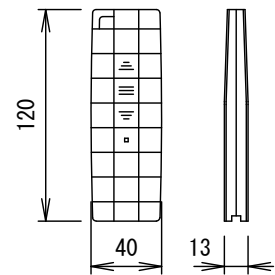

E8K. 中型シリーズ 16:9

サウンドスクリーン 130インチ 電動リモコン式

E8K-KE130HD

THX認定

音響透過

防炎認定

天井受取付断面図

壁面ブラケット取付断面図

操作リモコン

スクリーン仕様一覧

生地仕様	WT 6551-RC
ケース仕様	材質 7μ製 塗装色:Y7MT
モーター仕様	ロー内蔵型:出力 102W
電源	AC100V 50/60
リモコン仕様	電池 単5 7ルカ 27A 12V 到達距離 40~80m
別途工事	電気配線工事 スクリーンBOX工事

縮尺

1/30 1/3

株式会社 キクチ科学研究所