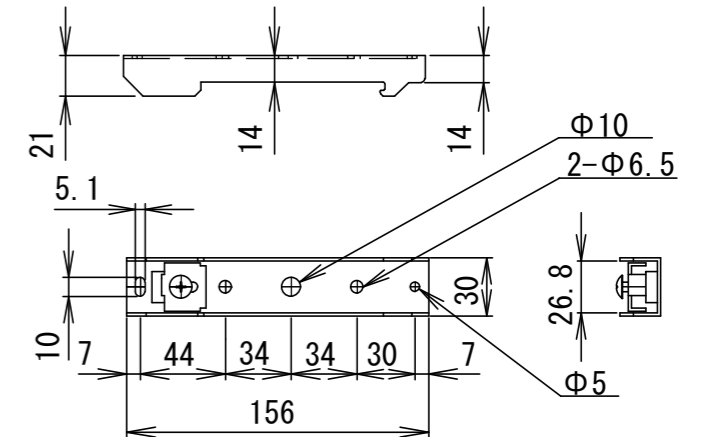

正面図

側面図

仕様

- 製品重量 約15.5kg
- 材質 (ケース部) アルミ製
- 塗装色 (ケース部) シルバー色
- 電源 AC100V 50/60Hz
- 消費電力 102W
- 制御 FM

付属品

- FMリモコン × 1個
- 天井ブラケット × 1式
- 取付用ビスセット(六角レンチを含む) × 1式
- 取扱説明書 × 1冊

各部名称

①	スクリーン	→ E8Kサウント E8K
②	マスク	
③	フロントケース	
④	ボトムホール(φ21)	
⑤	ボトムキャップ	
⑥	天井ブラケット	

※製品の仕様およびデザインは、改良のため予告なく変更する場合があります。

FMリモコン

S=1/4

天井ブラケット

S=1/4

天井取付断面図

詳細図S=1/3

△				UNIT	mm	SCALE	1/20	
△				ANGLE	3rd			
△				TOLERANCE				
△				DATE	2023. 11. 06			
△				TITLE	外観仕様図			
△				MODEL NAME	天井巻き上げタイプ (ワイヤレスリモコン)			
△				MODEL NO.	E8K-KE130HD			
	DATE	REVISION	SIGN	PLANNED BY	DRAWN BY	CHECKED BY	APPROVED BY	DRAWING NO.
					TSUBATA	TANAKA		TXK06E