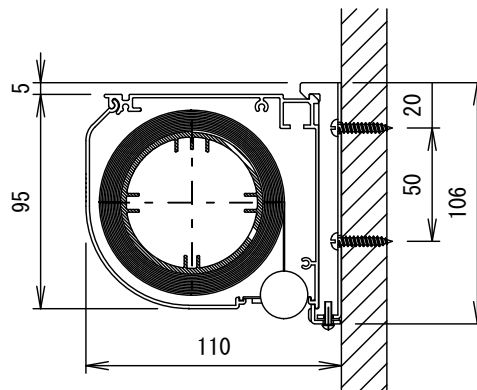

E8K. 中型シリーズ 16:9

サウンドスクリーン 130インチ 電動リモコン式

E8K-KE130HD

THX認定

音響透過

防炎認定

天井受取付断面図

壁面ブラケット取付断面図

操作リモコン

スクリーン仕様一覧

生地仕様	WT 6551-RC
ケース仕様	材質 7μ製 塗装色:Y7MT
モーター仕様	ロー内蔵型:出力 102W
電源	AC100V 50/60
リモコン仕様	電池 単5 7ルカ 27A 12V 到達距離 40~80m
別途工事	電気配線工事 スクリーンBOX工事

縮尺

1/30 1/3

株式会社 キクチ科学研究所