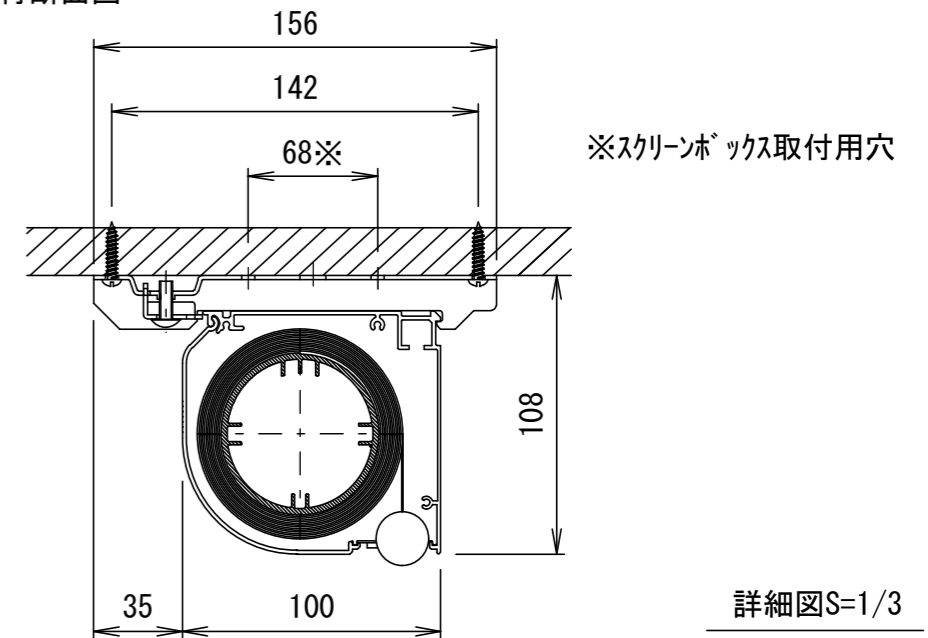

正面図

側面図

仕様

- 製品重量 約15.5kg
- 材質 (ケース部) アルミ製
- 塗装色 (ケース部) シルバー色
- 電源 AC100V 50/60Hz
- 消費電力 102W
- 制御 FM

付属品

- FMリモコン × 1個
- 天井ブラケット × 1式
- 取付用ビスセット(六角レンチを含む) × 1式
- 取扱説明書 × 1冊

各部名称

①	スクリーン	→ E8Kサウント E8K
②	マスク	
③	フロントケース	
④	ボトムホール(φ21)	
⑤	ボトムキャップ	
⑥	天井ブラケット	

※製品の仕様およびデザインは、改良のため予告なく変更する場合があります。

FMリモコン

S=1/4

天井ブラケット

S=1/4

天井取付断面図

詳細図S=1/3

△				UNIT	mm	SCALE	1/20	
△				ANGLE	3rd			
△				TOLERANCE				
△				DATE	2023. 11. 06			
△				TITLE	外観仕様図			
△				MODEL NAME	天井巻き上げタイプ (ワイヤレスリモコン)			
△				MODEL NO.	E8K-KE130HD			
	DATE	REVISION	SIGN	PLANNED BY	DRAWN BY	CHECKED BY	APPROVED BY	DRAWING NO.
					TSUBATA	TANAKA		TXK06E