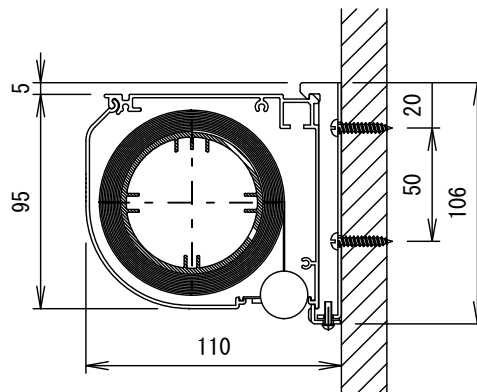

E8K. 中型シリーズ 16:9

サウンドスクリーン 140インチ 電動リモコン式

E8S-KE 140HD

THX認定

音響透過

防災認定

天井受取付断面図

壁面ブラケット取付断面図

操作リモコン

スクリーン仕様一覧

生地仕様	WT 6551-RC
ケース仕様	材質 7μ製 塗装色:Y7MT
モーター仕様	ロー内蔵型:出力 102W
電源	AC100V 50/60
リモコン仕様	電池 単5 7ルカリ 27A 12V 到達距離 40~80m
別途工事	電気配線工事 スクリーンBOX工事

縮尺

1/30 1/3

株式会社 キクチ科学研究所