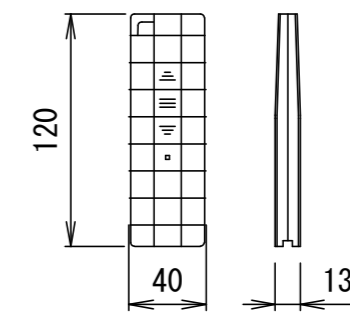

正面図

側面図

仕様

- 製品重量 約16.5kg
- 材質 (ケース部) アルミ製
- 塗装色 (ケース部) シルバー色
- 電源 AC100V 50/60Hz
- 消費電力 102W
- 制御 FM

付属品

- FMリモコン × 1個
- 天井ブラケット × 1式
- 取付用ビスセット(六角レンチを含む) × 1式
- 取扱説明書 × 1冊

各部名称

①	スクリーン	E8Kサウント E8K
②	マスク	
③	フロントケース	
④	ボトムプレート(φ21)	
⑤	ボトムキャップ	
⑥	天井ブラケット	

※製品の仕様およびデザインは、改良のため予告なく変更する場合があります。

FMリモコン

S=1/4

天井ブラケット

S=1/4

天井取付断面図

詳細図S=1/3

△6				UNIT	mm	SCALE	1/20	
△5				ANGLE	3rd			
△4				TOLERANCE				
△3				DATE				2023. 11. 07
△2				TITLE				
△1				DATE				外観仕様図
				PLANNED BY	DRAWN BY	CHECKED BY	APPROVED BY	
					TSUBATA	TANAKA		TXK07A
				MODEL NAME				MODEL NO.
				天井巻き上げタイプ (ワイヤレスリモコン)				E8K-KE140HD