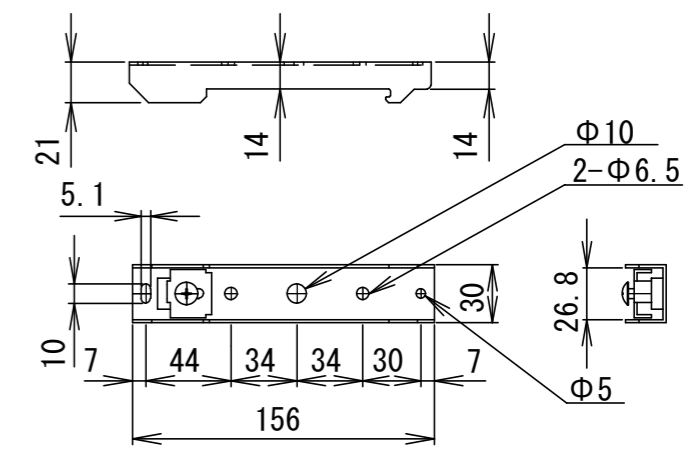

正面図

側面図

仕様

- 製品重量 約16.5kg
- 材質 (ケース部) アルミ製
- 塗装色 (ケース部) シルバー色
- 電源 AC100V 50/60Hz
- 消費電力 102W
- 制御 FM

付属品

- FMリモコン × 1個
- 天井ブラケット × 1式
- 取付用ビスセット(六角レンチを含む) × 1式
- 取扱説明書 × 1冊

各部名称

①	スクリーン	E8Kサウント E8K
②	マスク	
③	フロントケース	
④	ボトムプレート(φ21)	
⑤	ボトムキャップ	
⑥	天井ブラケット	

※製品の仕様およびデザインは、改良のため予告なく変更する場合があります。

FMリモコン

S=1/4

天井ブラケット

S=1/4

天井取付断面図

詳細図S=1/3

△6				UNIT	mm	SCALE	1/20	
△5				ANGLE	3rd			
△4				TOLERANCE				
△3				DATE				2023. 11. 07
△2				TITLE				
△1				DATE				外観仕様図
				PLANNED BY	DRAWN BY	CHECKED BY	APPROVED BY	
					TSUBATA	TANAKA		TXK07A
				MODEL NAME				MODEL NO.
				天井巻き上げタイプ (ワイヤレスリモコン)				E8K-KE140HD