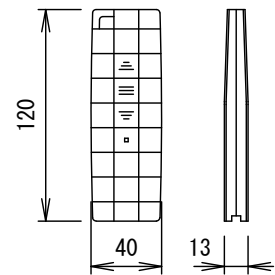

E8K. 中型シリーズ 16:9

サウンドスクリーン 140インチ 電動リモコン式

E8S-KE 140HD

THX認定

音響透過

防災認定

天井受取付断面図

壁面ブラケット取付断面図

操作リモコン

スクリーン仕様一覧

生地仕様	WT 6551-RC
ケース仕様	材質 7μ製 塗装色:Y7MT
モーター仕様	ロー内蔵型:出力 102W
電源	AC100V 50/60
リモコン仕様	電池 単5 7ルカリ 27A 12V 到達距離 40~80m
別途工事	電気配線工事 スクリーンBOX工事

縮尺

1/30 1/3

株式会社 キクチ科学研究所