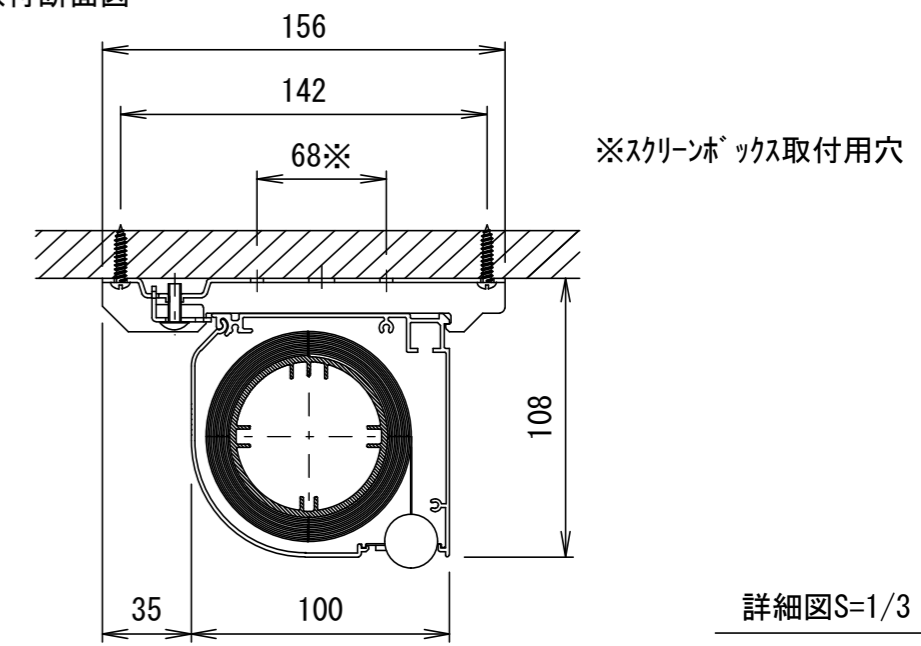

正面図

側面図

仕様

- 製品重量 約16.5kg
- 材質 (ケース部) アルミ製
- 塗装色 (ケース部) シルバー色
- 電源 AC100V 50/60Hz
- 消費電力 102W
- 制御 FM

付属品

- FMリモコン × 1個
- 天井ブラケット × 1式
- 取付用ビスセット(六角レンチを含む) × 1式
- 取扱説明書 × 1冊

各部名称

①	スクリーン	E8Kサウント E8K
②	マスク	
③	フロントケース	
④	ボトムプレート(φ21)	
⑤	ボトムキャップ	
⑥	天井ブラケット	

※製品の仕様およびデザインは、改良のため予告なく変更する場合があります。

FMリモコン

S=1/4

天井ブラケット

S=1/4

天井取付断面図

詳細図S=1/3

△6				UNIT	mm	SCALE	1/20	
△5				ANGLE	3rd			
△4				TOLERANCE				
△3				DATE				2023. 11. 07
△2				TITLE				
△1				DATE				外観仕様図
				PLANNED BY	DRAWN BY	CHECKED BY	APPROVED BY	
					TSUBATA	TANAKA		TXK07A
				MODEL NAME				MODEL NO.
				天井巻き上げタイプ (ワイヤレスリモコン)				E8K-KE140HD