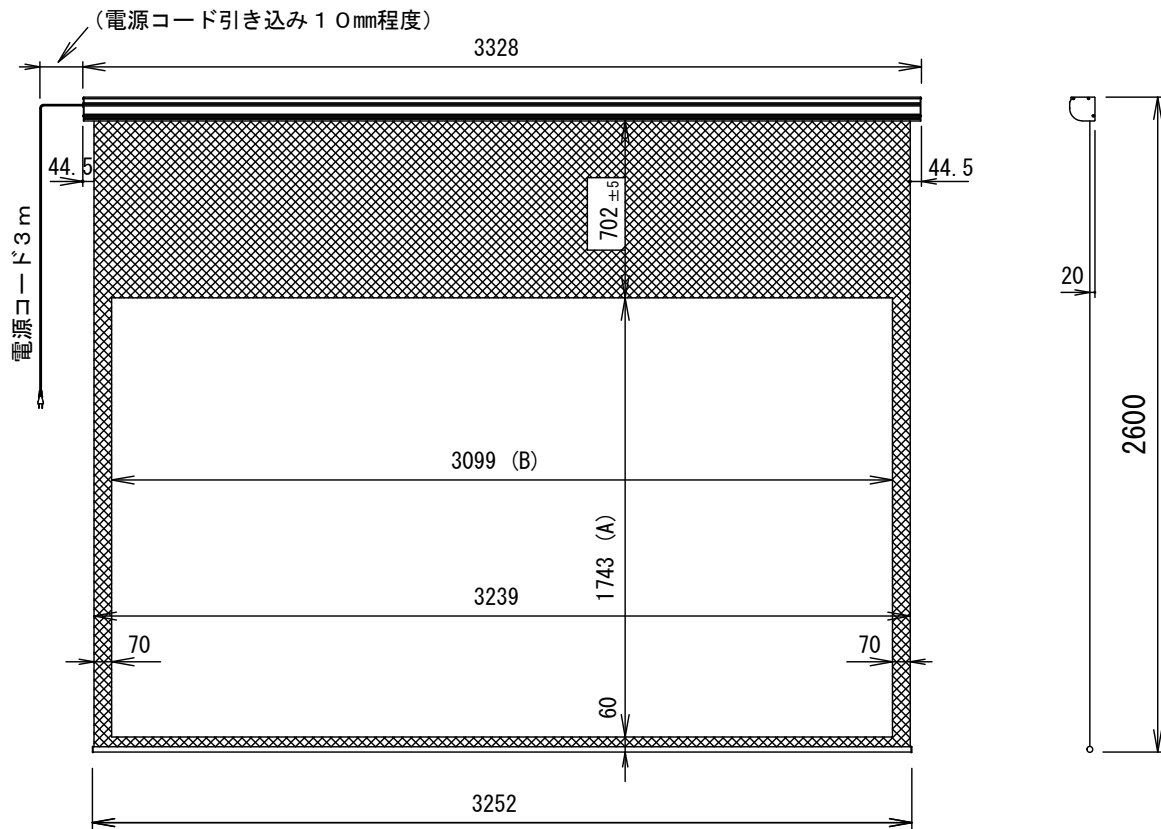

E8K. 中型シリーズ 16:9

サウンドスクリーン 140インチ 電動リモコン式

E8S-KE 140HD

THX認定

音響透過

防災認定

天井受取付断面図

壁面ブラケット取付断面図

操作リモコン

スクリーン仕様一覧

生地仕様	WT 6551-RC
ケース仕様	材質 7μ製 塗装色:Y7MT
モーター仕様	ロー内蔵型:出力 102W
電源	AC100V 50/60
リモコン仕様	電池 単5 7ルカリ 27A 12V 到達距離 40~80m
別途工事	電気配線工事 スクリーンBOX工事

縮尺

1/30 1/3

株式会社 キクチ科学研究所