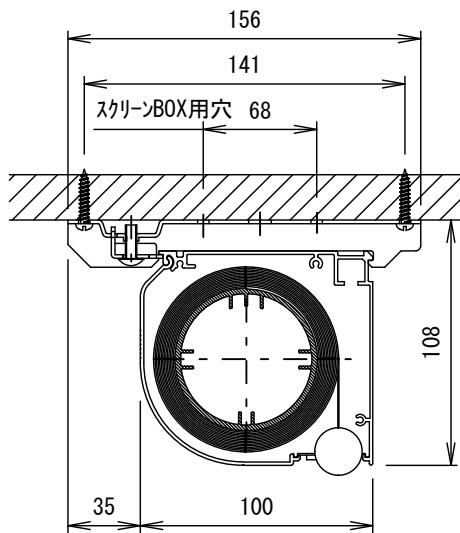

E8K. 中型シリーズ 16:9

サウンドスクリーン 140インチ 電動リモコン式

E8S-KE 140HD

THX認定

音響透過

防災認定

天井受取付断面図

壁面ブラケット取付断面図

操作リモコン

スクリーン仕様一覧

生地仕様	WT 6551-RC
ケース仕様	材質 7μ製 塗装色:Y7MT
モーター仕様	ロー内蔵型:出力 102W
電源	AC100V 50/60
リモコン仕様	電池 単5 7ルカリ 27A 12V 到達距離 40~80m
別途工事	電気配線工事 スクリーンBOX工事

縮尺

1/30 1/3

株式会社 キクチ科学研究所