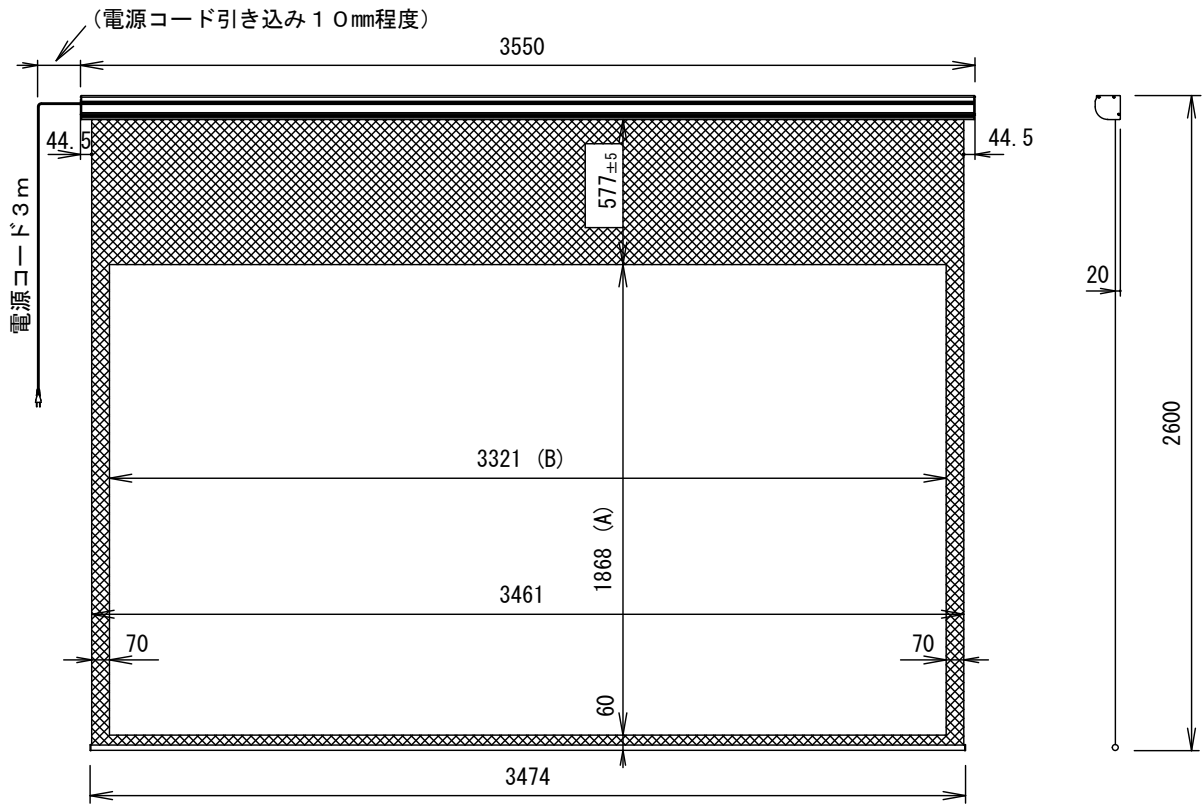

E8K. 中型シリーズ 16:9

サウンドスクリーン 150インチ 電動リモコン式

E8K-KE 150HD

THX認定

音響透過

防炎認定

天井受取付断面図

壁面ブラケット取付断面図

操作リモコン

スクリーン仕様一覧

生地仕様	WT 6551-RC
ケース仕様	材質 7μ製 塗装色:Y7MT
モーター仕様	ロー内蔵型:出力 102W
電源	AC100V 50/60
リモコン仕様	電池 単5 7ルカリ 27A 12V 到達距離 40~80m
別途工事	電気配線工事 スクリーンBOX工事

縮尺

1/30 1/3

株式会社 キクチ科学研究所