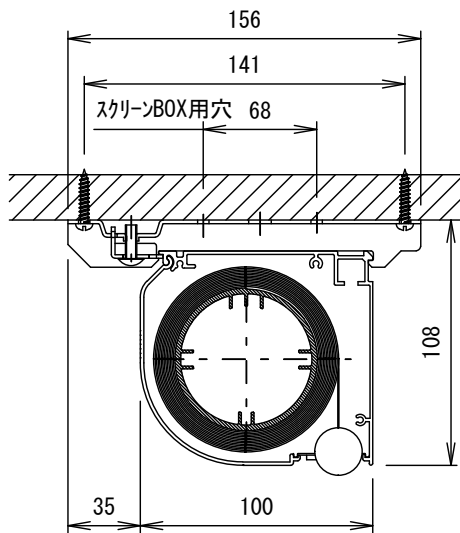

E8K. 中型シリーズ 16:9

サウンドスクリーン 150インチ 電動リモコン式

E8K-KE 150HD

THX認定

音響透過

防炎認定

天井受取付断面図

壁面ブラケット取付断面図

操作リモコン

スクリーン仕様一覧

生地仕様	WT 6551-RC
ケース仕様	材質 7μ製 塗装色:Y7MT
モーター仕様	ロー内蔵型:出力 102W
電源	AC100V 50/60
リモコン仕様	電池 単5 7ルカリ 27A 12V 到達距離 40~80m
別途工事	電気配線工事 スクリーンBOX工事

縮尺

1/30 1/3

株式会社 キクチ科学研究所