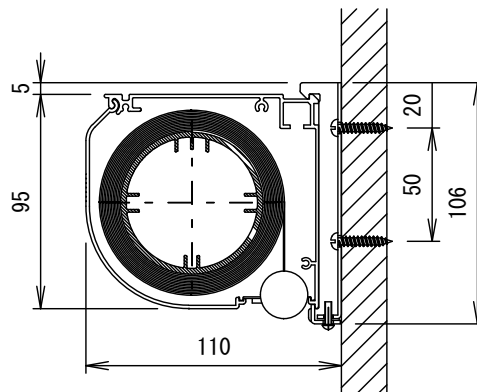

E8K. 中型シリーズ 16:9

サウンドスクリーン 150インチ 電動リモコン式

E8K-KE 150HD

THX認定

音響透過

防炎認定

天井受取付断面図

壁面ブラケット取付断面図

操作リモコン

スクリーン仕様一覧

生地仕様	WT 6551-RC
ケース仕様	材質 7μ製 塗装色:Y7MT
モーター仕様	ロー内蔵型:出力 102W
電源	AC100V 50/60
リモコン仕様	電池 単5 7ルカリ 27A 12V 到達距離 40~80m
別途工事	電気配線工事 スクリーンBOX工事

縮尺

1/30 1/3

株式会社 キクチ科学研究所