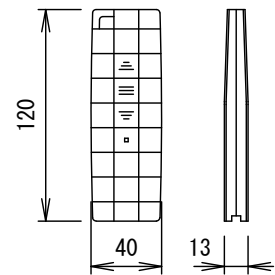

E8K. 中型シリーズ 16:9

サウンドスクリーン 150インチ 電動リモコン式

E8K-KE 150HD

THX認定

音響透過

防炎認定

天井受取付断面図

壁面ブラケット取付断面図

操作リモコン

スクリーン仕様一覧

生地仕様	WT 6551-RC
ケース仕様	材質 7μ製 塗装色:Y7MT
モーター仕様	ロー内蔵型:出力 102W
電源	AC100V 50/60
リモコン仕様	電池 単5 7ルカリ 27A 12V 到達距離 40~80m
別途工事	電気配線工事 スクリーンBOX工事

縮尺

1/30 1/3

株式会社 キクチ科学研究所