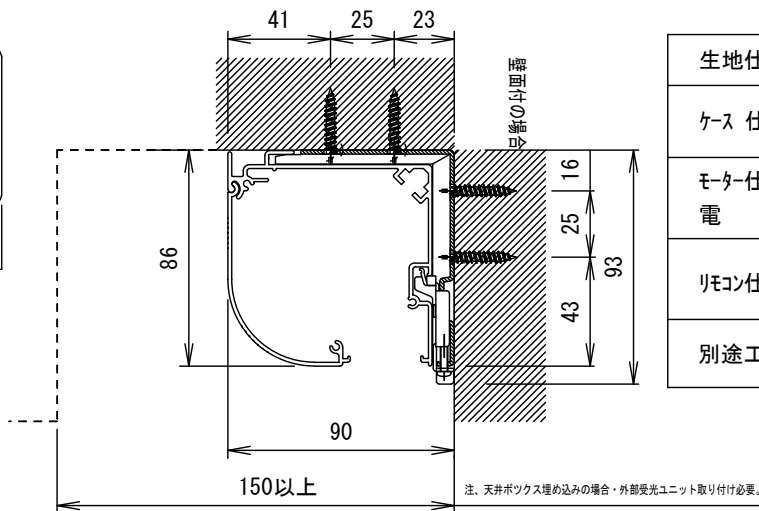

E8K-KE90HD

THX 認定

音響透過

防災認定

赤外線リモコン

ブラケット取付図

スクリーン仕様一覧

生地仕様	使用生地:
ケース仕様	材質: アルミ製 塗装色: Y8MT
モーター仕様 電源	ローラー内蔵型: 出力12W以下 AC100V 50/60Hz
リモコン仕様	赤外線, 到達距離10M以上 電源, 単4形 1.5V 2個
別途工事	電気配線工事 スクリーンBOX工事

注・映写スクリーンがスクリーンBOXの中央に無いのでご注意ください。
赤外線リモコンはスクリーンの上下位置をお客様がリモコン側より任意の位置にセット可能です。

- ※特注品
- 外部受光ユニット (ボックス埋め込み又は受光部が隠れる場合)
 - 壁面スイッチ併用型 (4芯コード1m付、パルス入力)
 - プロジェクター連動スイッチ (2芯コード1m付、DC 5V~12V入力)

90インチ 16:9 電動スクリーン (赤外線リモコン付)