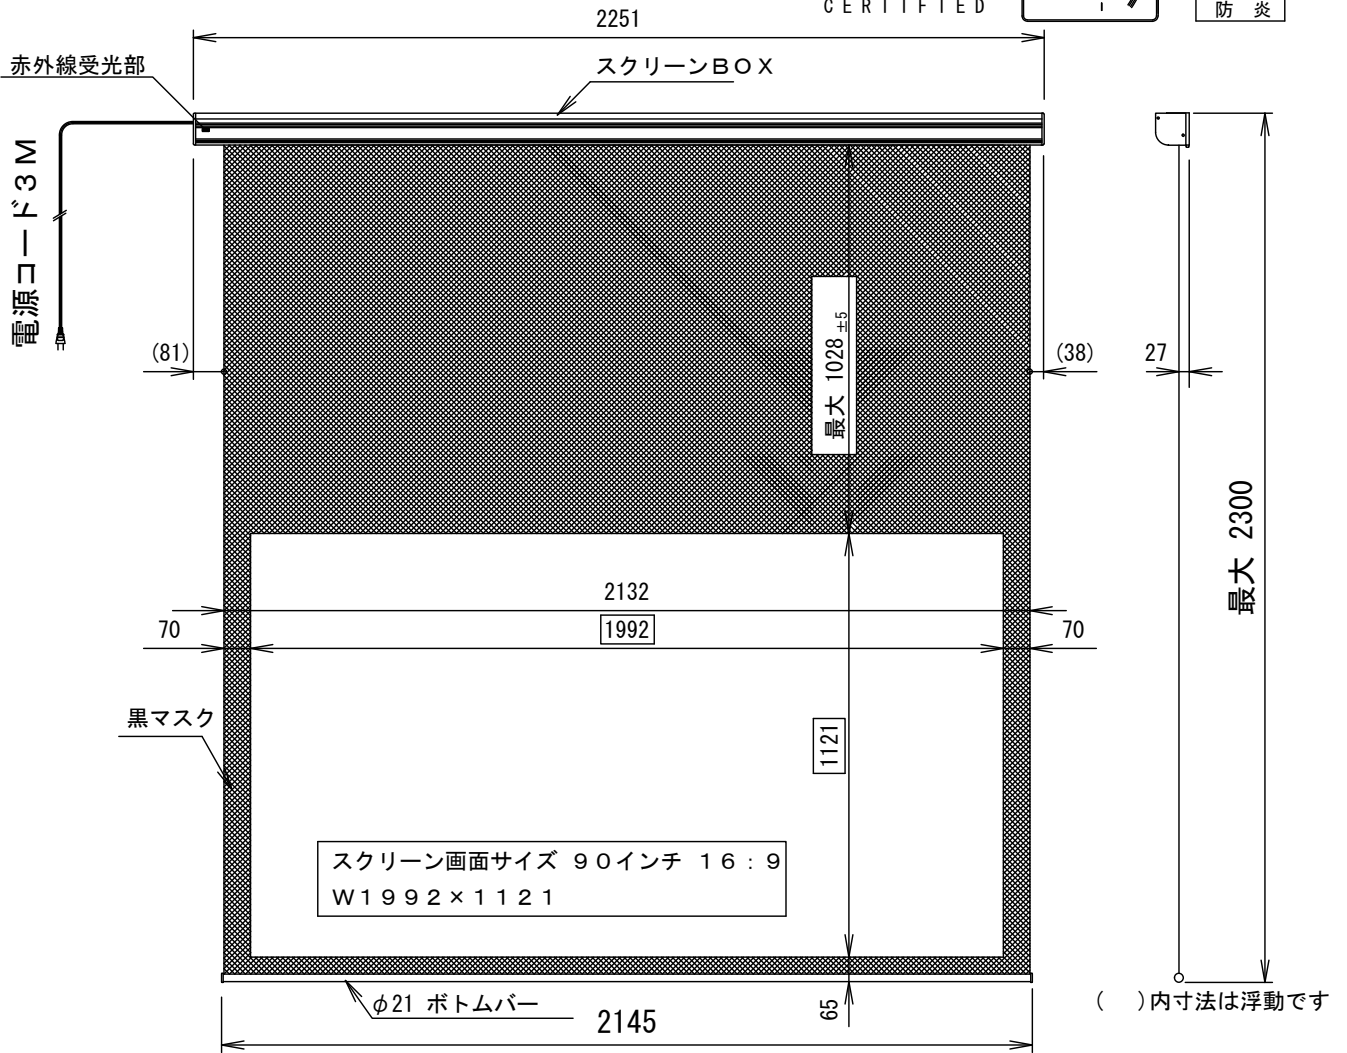

E8K-KE90HD

THX 認定

音響透過

防災認定

赤外線リモコン

ブラケット取付図

スクリーン仕様一覧

生地仕様	使用生地:
ケース仕様	材質: アルミ製 塗装色: Y8MT
モーター仕様 電源	ローラー内蔵型: 出力12W以下 AC100V 50/60Hz
リモコン仕様	赤外線, 到達距離10M以上 電源, 単4形 1.5V 2個
別途工事	電気配線工事 スクリーンBOX工事

注・映写スクリーンがスクリーンBOXの中央に無いのでご注意ください。
赤外線リモコンはスクリーンの上下位置をお客様がリモコン側より任意の位置にセット可能です。

- ※特注品
- 外部受光ユニット (ボックス埋め込み又は受光部が隠れる場合)
 - 壁面スイッチ併用型 (4芯コード1m付、パルス入力)
 - プロジェクター連動スイッチ (2芯コード1m付、DC 5V~12V入力)

90インチ 16:9 電動スクリーン (赤外線リモコン付)