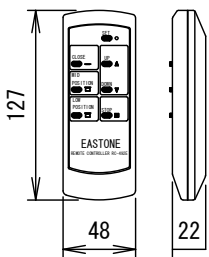

E8K-KE90HD

THX 認定

音響透過

防災認定

赤外線リモコン

ブラケット取付図

スクリーン仕様一覧

生地仕様	使用生地:
ケース仕様	材質: アルミ製 塗装色: Y8MT
モーター仕様 電源	ローラー内蔵型: 出力12W以下 AC100V 50/60Hz
リモコン仕様	赤外線, 到達距離10M以上 電源, 単4形 1.5V 2個
別途工事	電気配線工事 スクリーンBOX工事

注・映写スクリーンがスクリーンBOXの中央に無いのでご注意ください。
赤外線リモコンはスクリーンの上下位置をお客様がリモコン側より任意の位置にセット可能です。

- ※特注品
- 外部受光ユニット (ボックス埋め込み又は受光部が隠れる場合)
 - 壁面スイッチ併用型 (4芯コード1m付、パルス入力)
 - プロジェクター連動スイッチ (2芯コード1m付、DC 5V~12V入力)

90インチ 16:9 電動スクリーン (赤外線リモコン付)