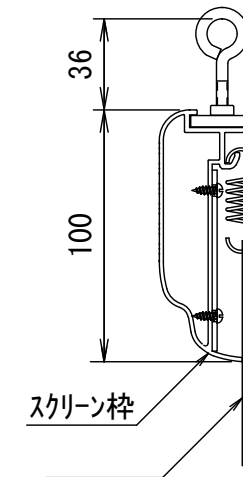

BF-フレーム 16:9

品番 E8K-KP100HD

組立式張込みスクリーン

THX認定

音響透過

エコ認定

防災認定

BF-フレーム 1/30 図

吊りフック 1/2図

壁面取付 1/2図

スクリーン仕様

BOX仕様	材質 アルミ製 塗装色 Y8MT (黒つや消し)
質量	10.5kg

尺度

1/30 1/2

株式会社 キクチ科学研究所