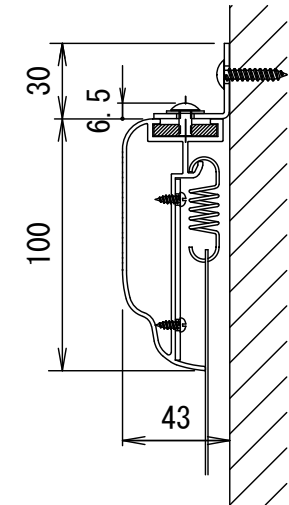

BF-フレーム 16:9

品番 E8K-KP100HD

組立式張込みスクリーン

THX認定

音響透過

エコ認定

防災認定

BF-フレーム 1/30 図

吊りフック 1/2図

壁面取付 1/2図

スクリーン仕様

BOX仕様	材質 アルミ製 塗装色 Y8MT (黒つや消し)
質量	10.5kg

尺度

1/30 1/2

株式会社 キクチ科学研究所