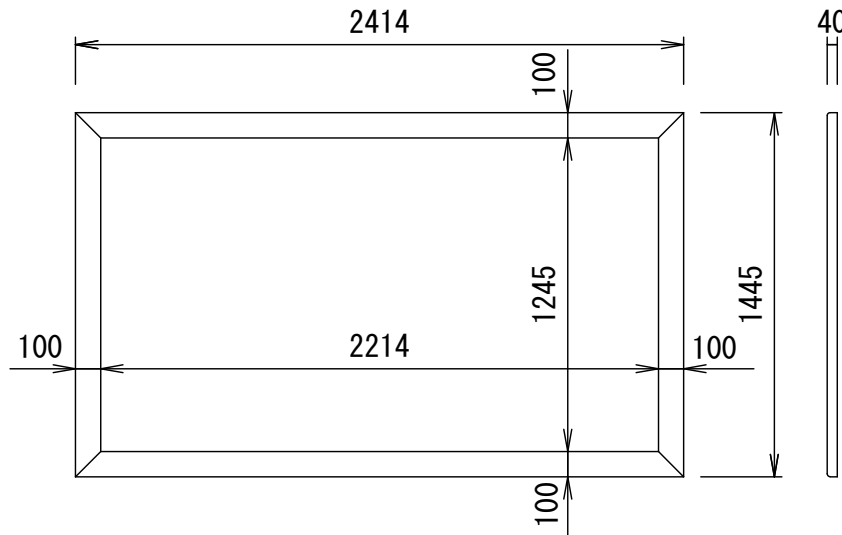

BF-フレーム 16:9

品番 E8K-KP100HD

組立式張込みスクリーン

THX認定

音響透過

エコ認定

防災認定

BF-フレーム 1/30 図

吊りフック 1/2図

壁面取付 1/2図

スクリーン仕様

BOX仕様	材質 アルミ製 塗装色 Y8MT (黒つや消し)
質量	10.5kg

尺度

1/30 1/2

株式会社 キクチ科学研究所