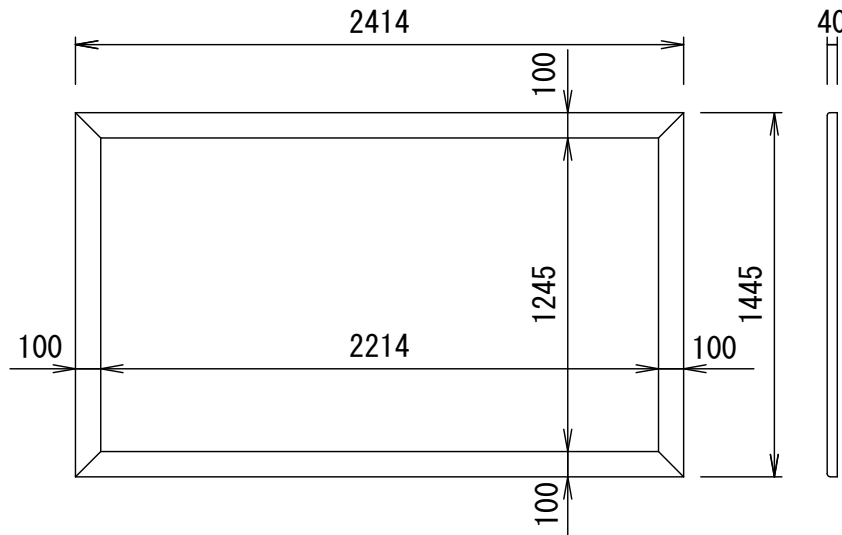

BF-フレーム ベルベット加工仕上げ

品番 E8K-KP100HD-BM

組立式張込みスクリーン

THX認定

音響透過

エコ認定

防災認定

BF-フレーム 1/30 図

吊りフック 1/2図

壁面取付 1/2図

スクリーン仕様

BOX仕様	材質 アルミ製 塗装色 Y8MT (黒つや消し)
質量	10.5kg

尺度

1/30 1/2

株式会社 キクチ科学研究所