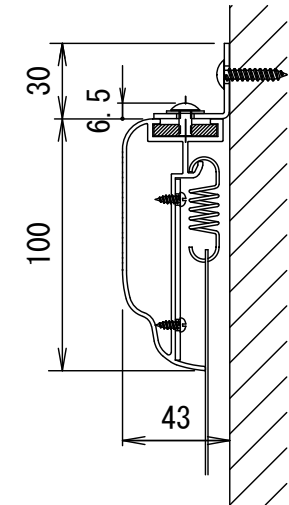

BF-フレーム ベルベット加工仕上げ

品番 E8K-KP100HD-BM

組立式張込みスクリーン

THX認定

音響透過

エコ認定

防災認定

BF-フレーム 1/30 図

吊りフック 1/2図

壁面取付 1/2図

スクリーン仕様

BOX仕様	材質 アルミ製 塗装色 Y8MT (黒つや消し)
質量	10.5kg

尺度

1/30 1/2

株式会社 キクチ科学研究所