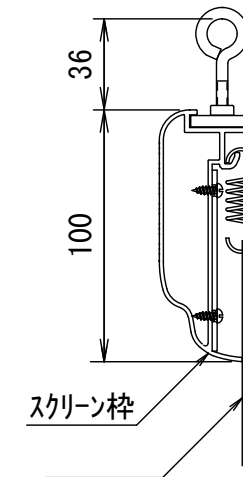

BF-フレーム ベルベット加工仕上げ

品番 E8K-KP100HD-BM

組立式張込みスクリーン

THX認定

音響透過

エコ認定

防災認定

BF-フレーム 1/30 図

吊りフック 1/2図

壁面取付 1/2図

スクリーン仕様

BOX仕様	材質 アルミ製 塗装色 Y8MT (黒つや消し)
質量	10.5kg

尺度

1/30 1/2

株式会社 キクチ科学研究所