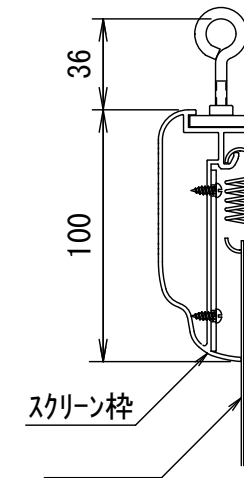

BF-フレーム 16:9

品番 E8K-KP110HD

組立式張込みスクリーン

THX認定

音響透過

エコ認定

防災認定

BF-フレーム 1/30 図

吊りフック 1/2図

壁面取付 1/2図

スクリーン仕様

BOX仕様	材質 アルミ製 塗装色 Y8MT (黒つや消し)
質量	11.5kg

尺度

1/30 1/2

株式会社 キクチ科学研究所