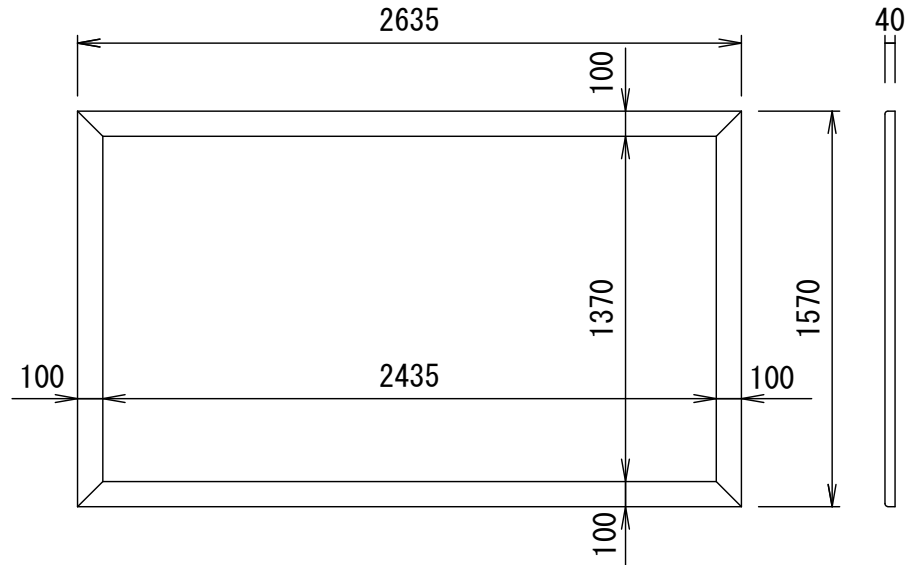

BF-フレーム 16:9

品番 E8K-KP110HD

組立式張込みスクリーン

THX認定

音響透過

エコ認定

防災認定

BF-フレーム 1/30 図

吊りフック 1/2図

壁面取付 1/2図

スクリーン仕様

BOX仕様	材質 アルミ製 塗装色 Y8MT (黒つや消し)
質量	11.5kg

尺度

1/30 1/2

株式会社 キクチ科学研究所