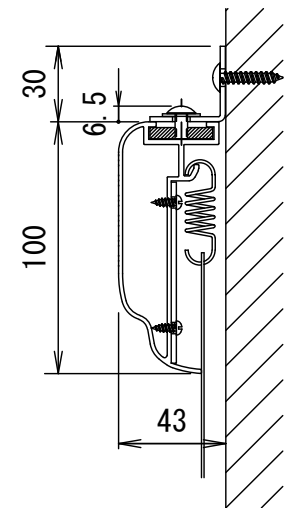

BF-フレーム 16:9

品番 E8K-KP110HD

組立式張込みスクリーン

THX認定

音響透過

エコ認定

防災認定

BF-フレーム 1/30 図

吊りフック 1/2図

壁面取付 1/2図

スクリーン仕様

BOX仕様	材質 アルミ製 塗装色 Y8MT (黒つや消し)
質量	11.5kg

尺度

1/30 1/2

株式会社 キクチ科学研究所