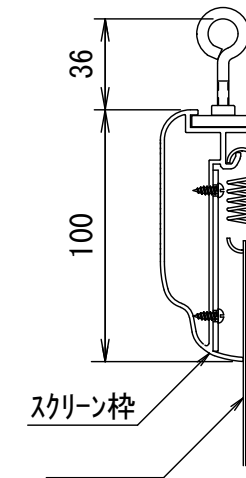

BF-フレーム ベルベット加工仕上げ

品番 E8K-KP110HD-BM

組立式張込みスクリーン

THX認定

音響透過

エコ認定

防災認定

BF-フレーム 1/30 図

吊りフック 1/2図

壁面取付 1/2図

スクリーン仕様

BOX仕様	材質 アルミ製 塗装色 Y8MT (黒つや消し)
質量	11.5kg

尺度

1/30 1/2

株式会社 キクチ科学研究所