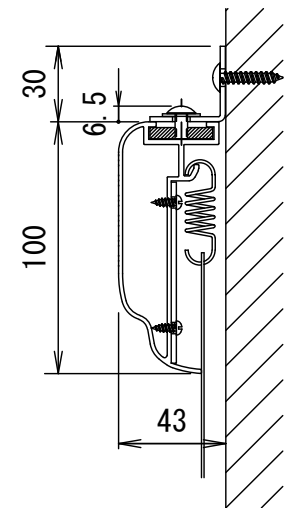

BF-フレーム ベルベット加工仕上げ

品番 E8K-KP110HD-BM

組立式張込みスクリーン

THX認定

音響透過

エコ認定

防災認定

BF-フレーム 1/30 図

吊りフック 1/2図

壁面取付 1/2図

スクリーン仕様

BOX仕様	材質 アルミ製 塗装色 Y8MT (黒つや消し)
質量	11.5kg

尺度

1/30 1/2

株式会社 キクチ科学研究所