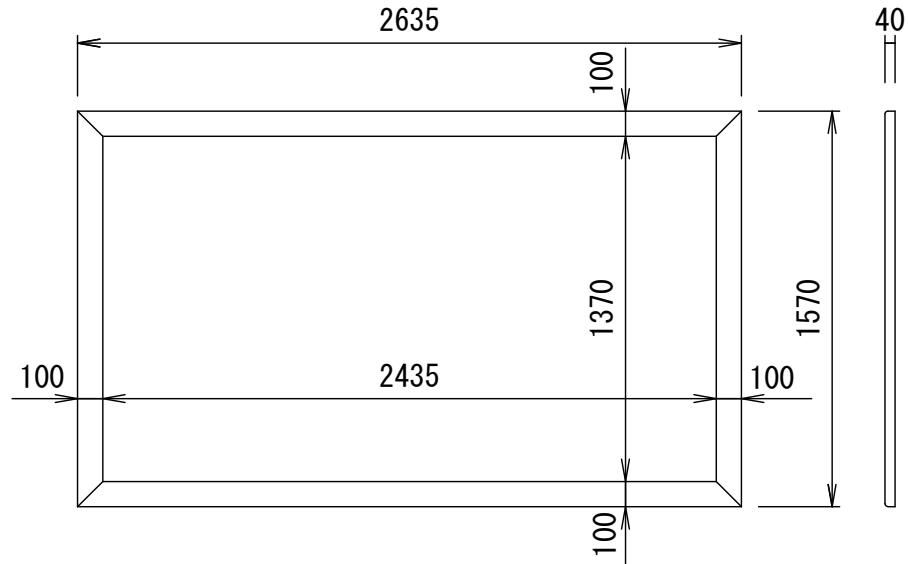

BF-フレーム ベルベット加工仕上げ

品番 E8K-KP110HD-BM

組立式張込みスクリーン

THX認定

音響透過

エコ認定

防災認定

BF-フレーム 1/30 図

吊りフック 1/2図

壁面取付 1/2図

スクリーン仕様

BOX仕様	材質 アルミ製 塗装色 Y8MT (黒つや消し)
質量	11.5kg

尺度

1/30 1/2

株式会社 キクチ科学研究所