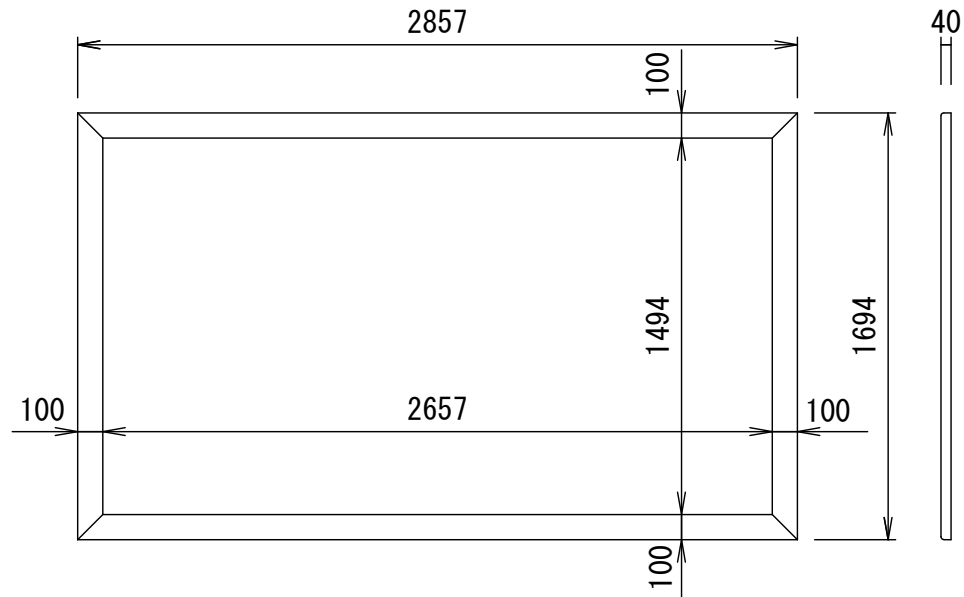

BF-フレーム 16:9

品番 E8K-KP120HD

組立式張込みスクリーン

THX認定

音響透過

エコ認定

防災認定

BF-フレーム 1/30 図

吊りフック 1/2図

壁面取付 1/2図

スクリーン仕様

BOX仕様	材質 アルミ製 塗装色 Y8MT (黒つや消し)
質量	13.0kg

尺度

1/30 1/2

株式会社 キクチ科学研究所