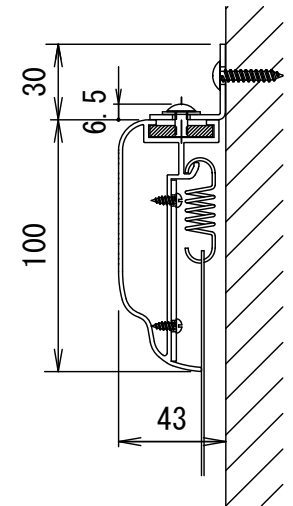

BF-フレーム 16:9

品番 E8K-KP120HD

組立式張込みスクリーン

THX認定

音響透過

エコ認定

防災認定

BF-フレーム 1/30 図

吊りフック 1/2図

壁面取付 1/2図

スクリーン仕様

BOX仕様	材質 アルミ製 塗装色 Y8MT (黒つや消し)
質量	13.0kg

尺度

1/30 1/2

株式会社 キクチ科学研究所