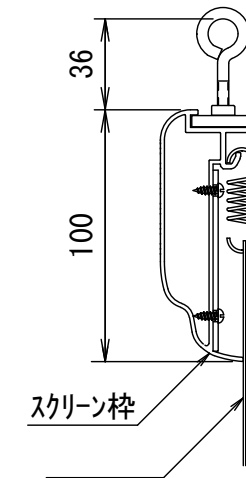

BF-フレーム 16:9

品番 E8K-KP120HD

組立式張込みスクリーン

THX認定

音響透過

エコ認定

防災認定

BF-フレーム 1/30 図

吊りフック 1/2図

壁面取付 1/2図

スクリーン仕様

BOX仕様	材質 アルミ製 塗装色 Y8MT (黒つや消し)
質量	13.0kg

尺度

1/30 1/2

株式会社 キクチ科学研究所