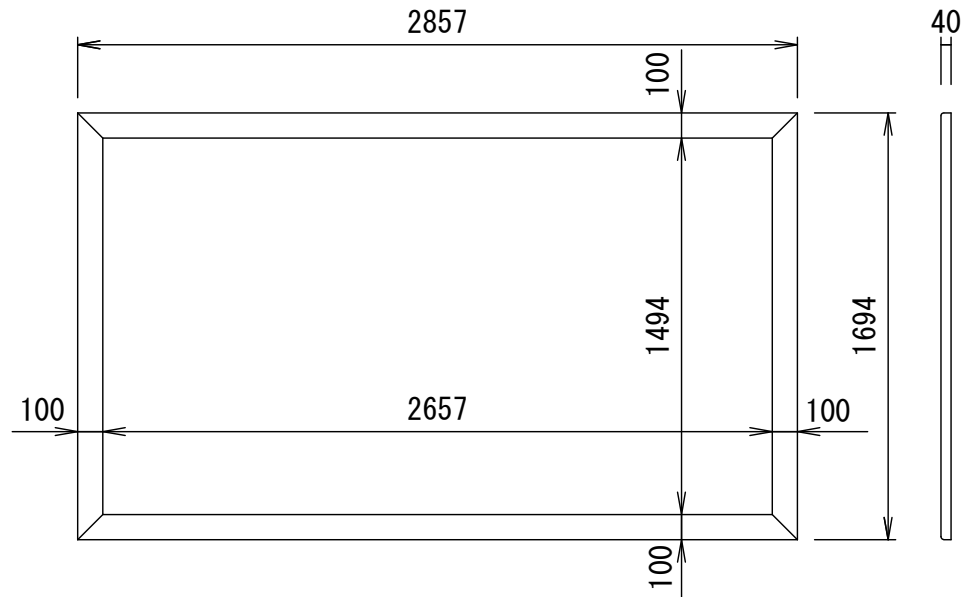

BF-フレーム ベルベット加工仕上げ

品番 E8K-KP120HD-BM

組立式張込みスクリーン

THX認定

音響透過

エコ認定

防災認定

BF-フレーム 1/30 図

吊りフック 1/2図

壁面取付 1/2図

スクリーン仕様

BOX仕様	材質 アルミ製 塗装色 Y8MT (黒つや消し)
質量	13.0kg

尺度

1/30 1/2

株式会社 キクチ科学研究所