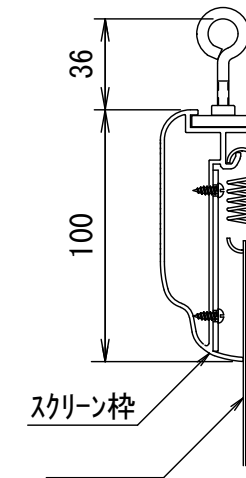

BF-フレーム ベルベット加工仕上げ

品番 E8K-KP120HD-BM

組立式張込みスクリーン

THX認定

音響透過

エコ認定

防災認定

BF-フレーム 1/30 図

吊りフック 1/2図

壁面取付 1/2図

スクリーン仕様

BOX仕様	材質 アルミ製 塗装色 Y8MT (黒つや消し)
質量	13.0kg

尺度

1/30 1/2

株式会社 キクチ科学研究所