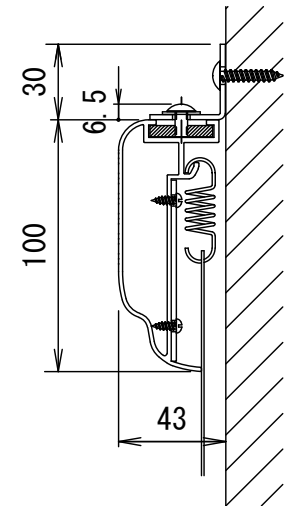

BF-フレーム ベルベット加工仕上げ

品番 E8K-KP120HD-BM

組立式張込みスクリーン

THX認定

音響透過

エコ認定

防災認定

BF-フレーム 1/30 図

吊りフック 1/2図

壁面取付 1/2図

スクリーン仕様

BOX仕様	材質 アルミ製 塗装色 Y8MT (黒つや消し)
質量	13.0kg

尺度

1/30 1/2

株式会社 キクチ科学研究所