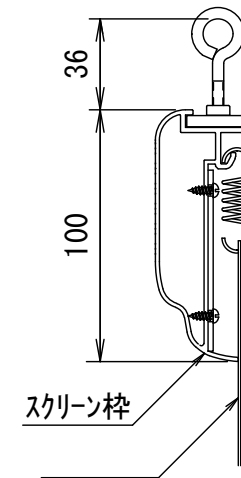

BF-フレーム 16:9

品番 E8K-KP130HD

組立式張込みスクリーン

THX認定

音響透過

エコ認定

防災認定

BF-フレーム 1/30 図

吊りフック 1/2図

壁面取付 1/2図

スクリーン仕様

BOX仕様	材質 アルミ製 塗装色 Y8MT (黒つや消し)
質量	14.0kg

尺度

1/30 1/2

株式会社 キクチ科学研究所