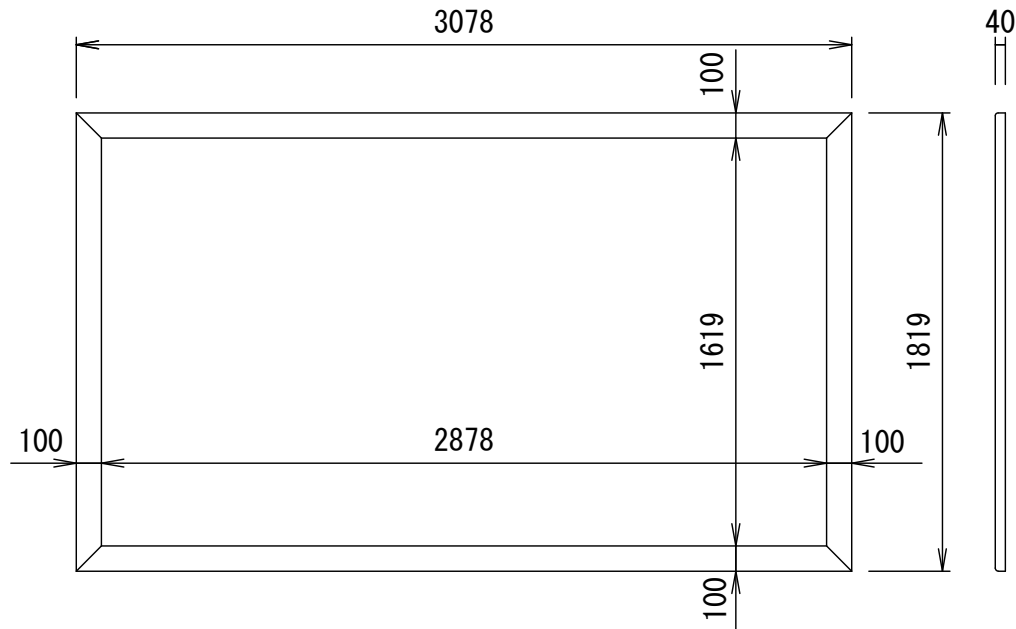

BF-フレーム 16:9

品番 E8K-KP130HD

組立式張込みスクリーン

THX認定

音響透過

エコ認定

防災認定

BF-フレーム 1/30 図

吊りフック 1/2図

壁面取付 1/2図

スクリーン仕様

BOX仕様	材質 アルミ製 塗装色 Y8MT (黒つや消し)
質量	14.0kg

尺度

1/30 1/2

株式会社 キクチ科学研究所