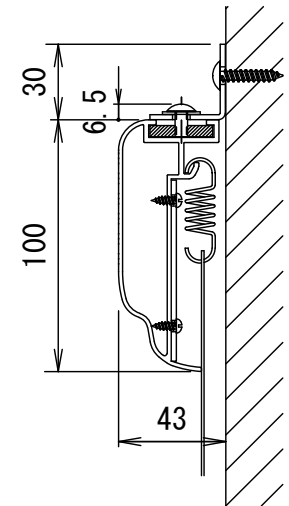

BF-フレーム 16:9

品番 E8K-KP130HD

組立式張込みスクリーン

THX認定

音響透過

エコ認定

防災認定

BF-フレーム 1/30 図

吊りフック 1/2図

壁面取付 1/2図

スクリーン仕様

BOX仕様	材質 アルミ製 塗装色 Y8MT (黒つや消し)
質量	14.0kg

尺度

1/30 1/2

株式会社 キクチ科学研究所