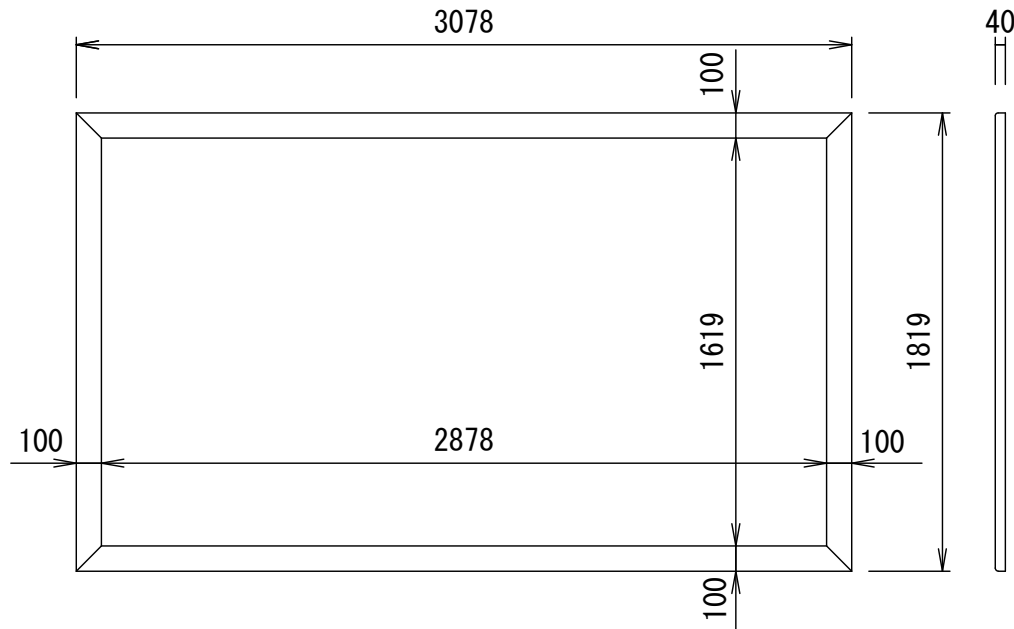

BF-フレーム ベルベット加工仕上げ

品番 E8K-KP130HD-BM

組立式張込みスクリーン

THX認定

音響透過

エコ認定

防災認定

BF-フレーム 1/30 図

吊りフック 1/2図

壁面取付 1/2図

スクリーン仕様

BOX仕様	材質 アルミ製 塗装色 Y8MT (黒つや消し)
質量	14.0kg

尺度

1/30 1/2

株式会社 キクチ科学研究所