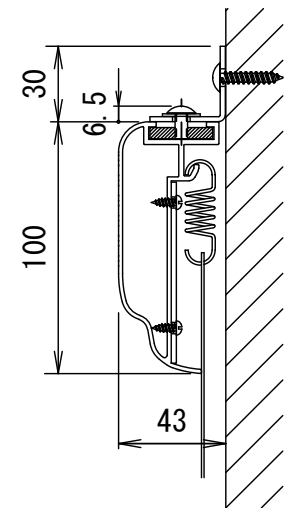

BF-フレーム ベルベット加工仕上げ

品番 E8K-KP130HD-BM

組立式張込みスクリーン

THX認定

音響透過

エコ認定

防災認定

BF-フレーム 1/30 図

吊りフック 1/2図

壁面取付 1/2図

スクリーン仕様

BOX仕様	材質 アルミ製 塗装色 Y8MT (黒つや消し)
質量	14.0kg

尺度

1/30 1/2

株式会社 キクチ科学研究所