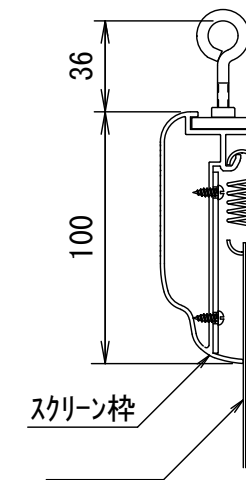

BF-フレーム ベルベット加工仕上げ

品番 E8K-KP130HD-BM

組立式張込みスクリーン

THX認定

音響透過

エコ認定

防災認定

BF-フレーム 1/30 図

吊りフック 1/2図

壁面取付 1/2図

スクリーン仕様

BOX仕様	材質 アルミ製 塗装色 Y8MT (黒つや消し)
質量	14.0kg

尺度

1/30 1/2

株式会社 キクチ科学研究所