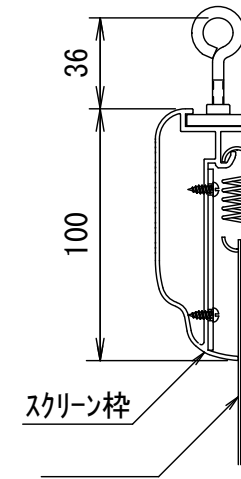

BF-フレーム 16:9

品番 E8K-KP140HD

組立式張込みスクリーン

THX認定

音響透過

エコ認定

防災認定

BF-フレーム 1/30 図

吊りフック 1/2図

壁面取付 1/2図

スクリーン仕様

BOX仕様	材質 アルミ製 塗装色 Y8MT (黒つや消し)
質量	14.5kg

尺度

1/30 1/2

株式会社 キクチ科学研究所