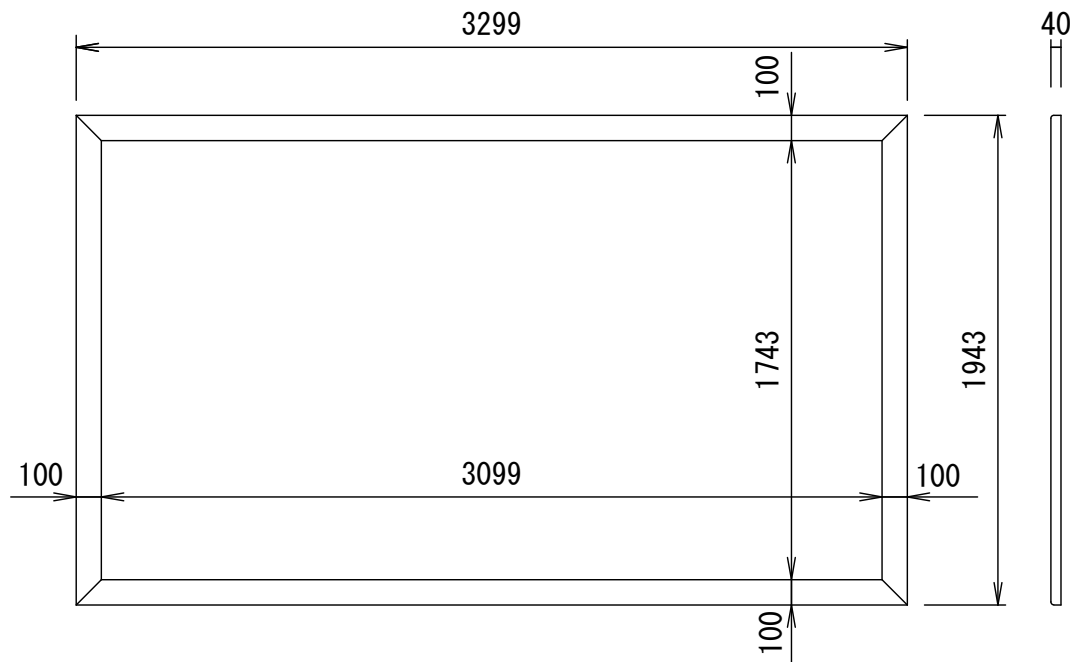

BF-フレーム 16:9

品番 E8K-KP140HD

組立式張込みスクリーン

THX認定

音響透過

エコ認定

防災認定

BF-フレーム 1/30 図

吊りフック 1/2図

壁面取付 1/2図

スクリーン仕様

BOX仕様	材質 アルミ製 塗装色 Y8MT (黒つや消し)
質量	14.5kg

尺度

1/30 1/2

株式会社 キクチ科学研究所