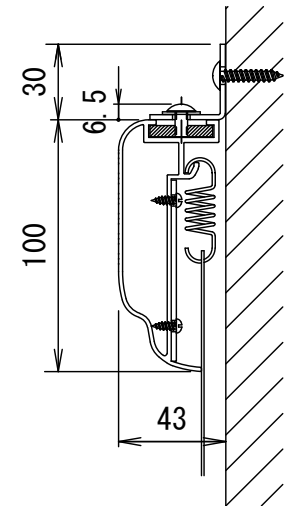

BF-フレーム 16:9

品番 E8K-KP140HD

組立式張込みスクリーン

THX認定

音響透過

エコ認定

防災認定

BF-フレーム 1/30 図

吊りフック 1/2図

壁面取付 1/2図

スクリーン仕様

BOX仕様	材質 アルミ製 塗装色 Y8MT (黒つや消し)
質量	14.5kg

尺度

1/30 1/2

株式会社 キクチ科学研究所