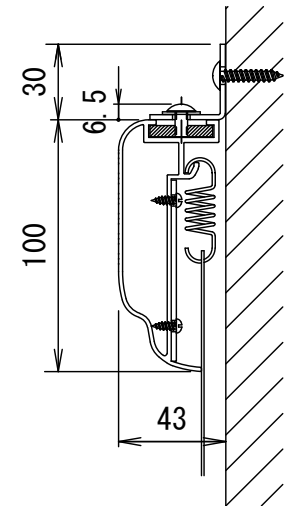

BF-フレーム ベルベット加工仕上げ

品番 E8K-KP140HD-BM

組立式張込みスクリーン

THX認定

音響透過

エコ認定

防災認定

BF-フレーム 1/30 図

吊りフック 1/2図

壁面取付 1/2図

スクリーン仕様

BOX仕様	材質 アルミ製 塗装色 Y8MT (黒つや消し)
質量	14.5kg

尺度

1/30 1/2

株式会社 キクチ科学研究所