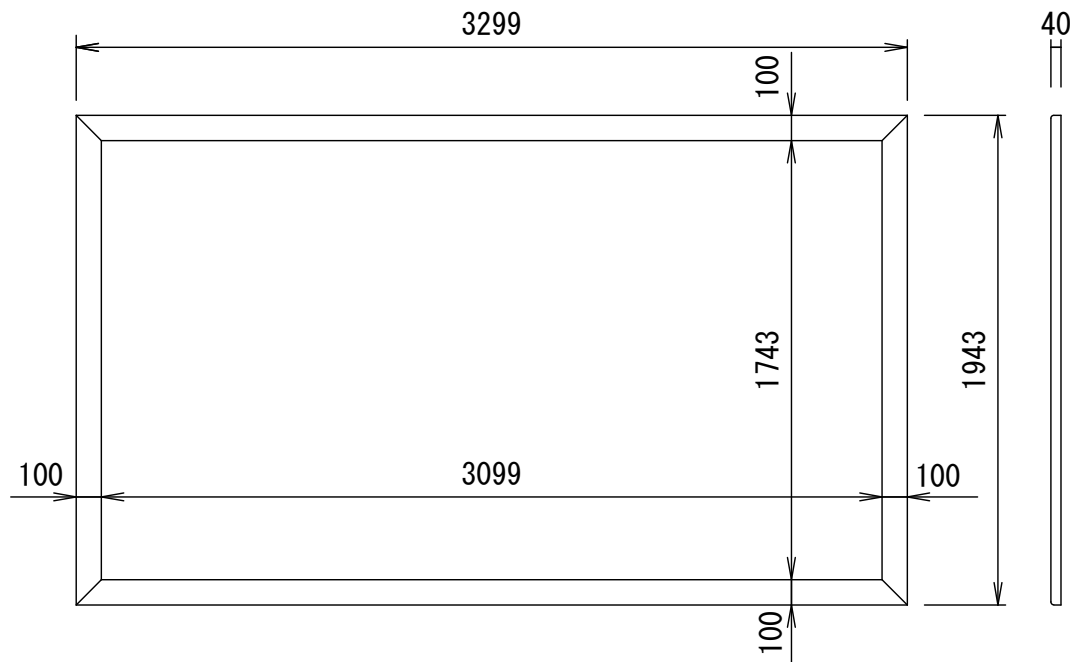

BF-フレーム ベルベット加工仕上げ

品番 E8K-KP140HD-BM

組立式張込みスクリーン

THX認定

音響透過

エコ認定

防災認定

BF-フレーム 1/30 図

吊りフック 1/2図

壁面取付 1/2図

スクリーン仕様

BOX仕様	材質 アルミ製 塗装色 Y8MT (黒つや消し)
質量	14.5kg

尺度

1/30 1/2

株式会社 キクチ科学研究所