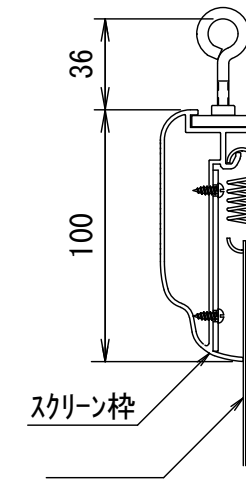

BF-フレーム ベルベット加工仕上げ

品番 E8K-KP140HD-BM

組立式張込みスクリーン

THX認定

音響透過

エコ認定

防災認定

BF-フレーム 1/30 図

吊りフック 1/2図

壁面取付 1/2図

スクリーン仕様

BOX仕様	材質 アルミ製 塗装色 Y8MT (黒つや消し)
質量	14.5kg

尺度

1/30 1/2

株式会社 キクチ科学研究所