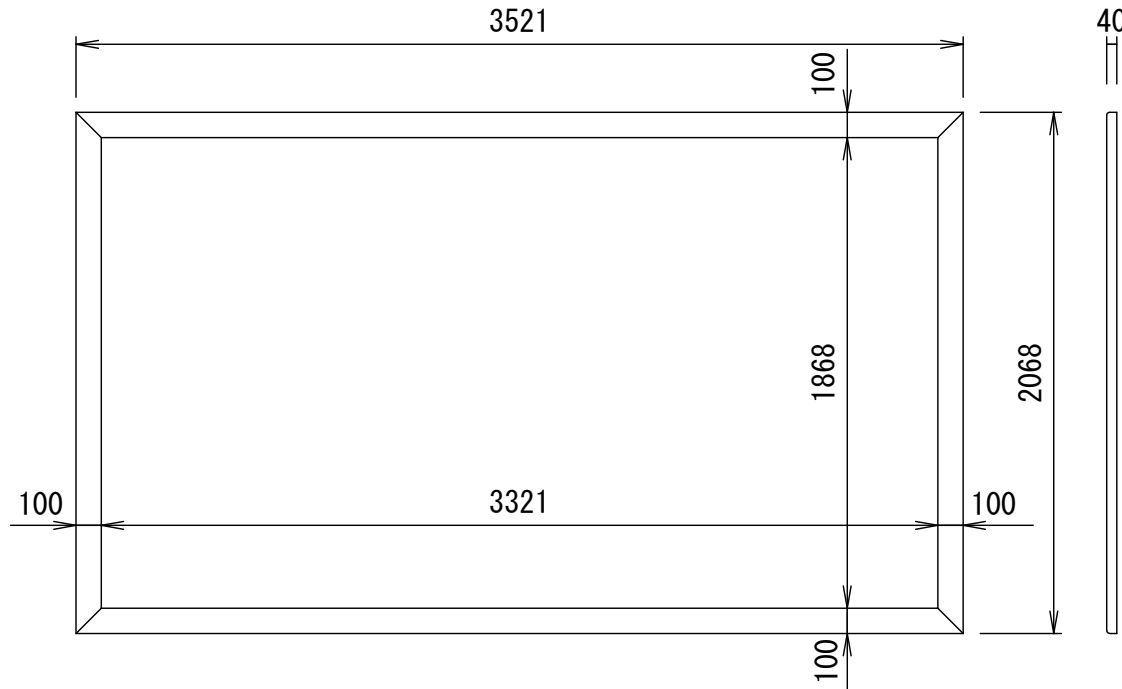

BF-フレーム 16:9

品番 E8K-KP150HD

組立式張込みスクリーン

THX認定

音響透過

エコ認定

防炎認定

BF-フレーム 1/30 図

吊りフック 1/2図

壁面取付 1/2図

スクリーン仕様

BOX仕様	材質 アルミ製 塗装色 Y8MT (黒つや消し)
質量	16.0kg

尺度

1/30 1/2

株式会社 キクチ科学研究所