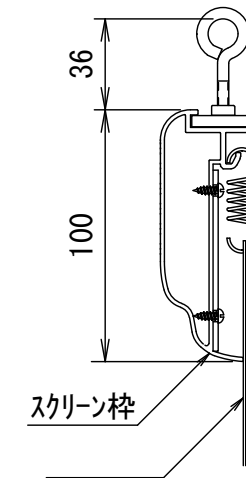

BF-フレーム 16:9

品番 E8K-KP150HD

組立式張込みスクリーン

THX認定

音響透過

エコ認定

防炎認定

BF-フレーム 1/30 図

吊りフック 1/2図

壁面取付 1/2図

スクリーン仕様

BOX仕様	材質 アルミ製 塗装色 Y8MT (黒つや消し)
質量	16.0kg

尺度

1/30 1/2

株式会社 キクチ科学研究所