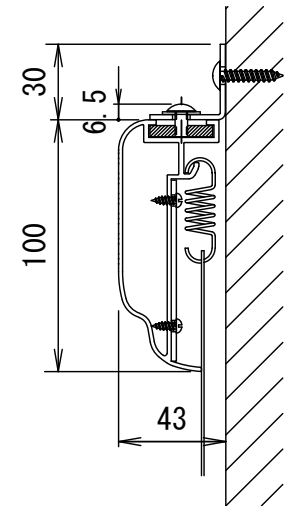

BF-フレーム 16:9

品番 E8K-KP150HD

組立式張込みスクリーン

THX認定

音響透過

エコ認定

防炎認定

BF-フレーム 1/30 図

吊りフック 1/2図

壁面取付 1/2図

スクリーン仕様

BOX仕様	材質 アルミ製 塗装色 Y8MT (黒つや消し)
質量	16.0kg

尺度

1/30 1/2

株式会社 キクチ科学研究所