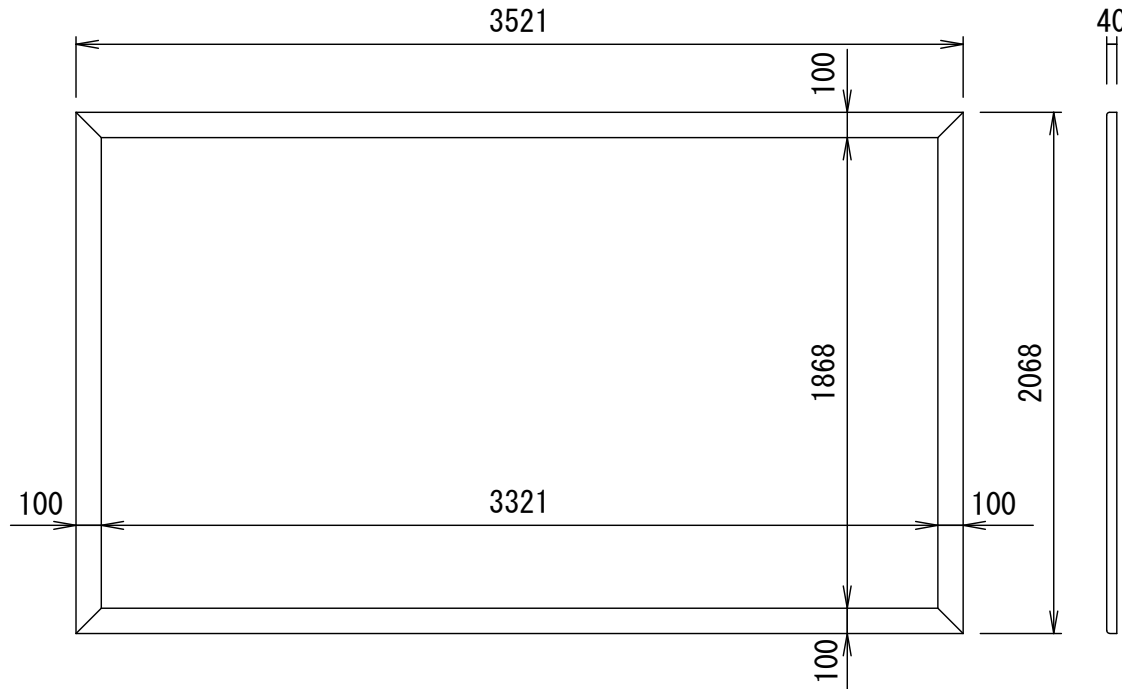

BF-フレーム ベルベット加工仕上げ

品番 E8K-KP150HD-BM

組立式張込みスクリーン

THX認定

音響透過

エコ認定

防災認定

BF-フレーム 1/30 図

吊りフック 1/2図

壁面取付 1/2図

スクリーン仕様

BOX仕様	材質 アルミ製 塗装色 Y8MT (黒つや消し)
質量	16.0kg

尺度

1/30 1/2

株式会社 キクチ科学研究所