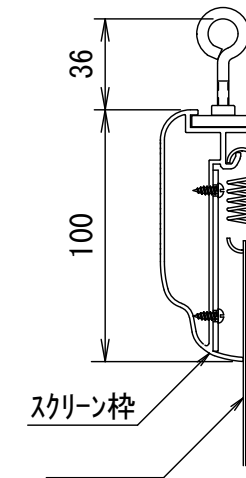

BF-フレーム ベルベット加工仕上げ

品番 E8K-KP150HD-BM

組立式張込みスクリーン

THX認定

音響透過

エコ認定

防災認定

BF-フレーム 1/30 図

吊りフック 1/2図

壁面取付 1/2図

スクリーン仕様

BOX仕様	材質 アルミ製 塗装色 Y8MT (黒つや消し)
質量	16.0kg

尺度

1/30 1/2

株式会社 キクチ科学研究所