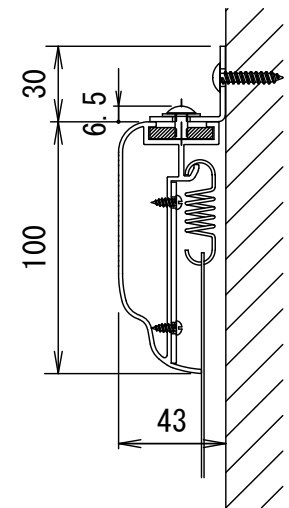

BF-フレーム ベルベット加工仕上げ

品番 E8K-KP150HD-BM

組立式張込みスクリーン

THX認定

音響透過

エコ認定

防災認定

BF-フレーム 1/30 図

吊りフック 1/2図

壁面取付 1/2図

スクリーン仕様

BOX仕様	材質 アルミ製 塗装色 Y8MT (黒つや消し)
質量	16.0kg

尺度

1/30 1/2

株式会社 キクチ科学研究所