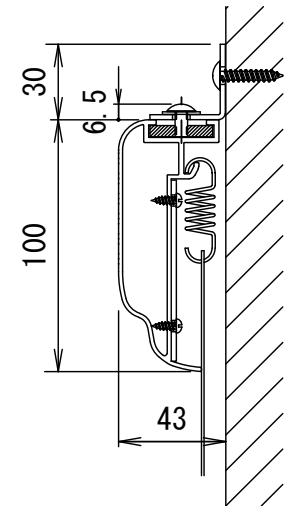

BF-フレーム 16:9

品番 E8K-KP160HD

組立式張込みスクリーン

THX認定

音響透過

エコ認定

防災認定

BF-フレーム 1/30 図

吊りフック 1/2図

壁面取付 1/2図

スクリーン仕様

BOX仕様	材質 アルミ製 塗装色 Y8MT (黒つや消し)
質量	17.0kg

尺度

1/30 1/2

株式会社 キクチ科学研究所