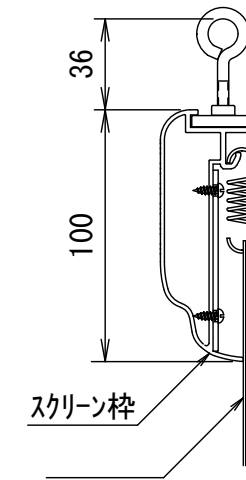

BF-フレーム 16:9

品番 E8K-KP160HD

組立式張込みスクリーン

THX認定

音響透過

エコ認定

防災認定

BF-フレーム 1/30 図

吊りフック 1/2図

壁面取付 1/2図

スクリーン仕様

BOX仕様	材質 アルミ製 塗装色 Y8MT (黒つや消し)
質量	17.0kg

尺度

1/30 1/2

株式会社 キクチ科学研究所