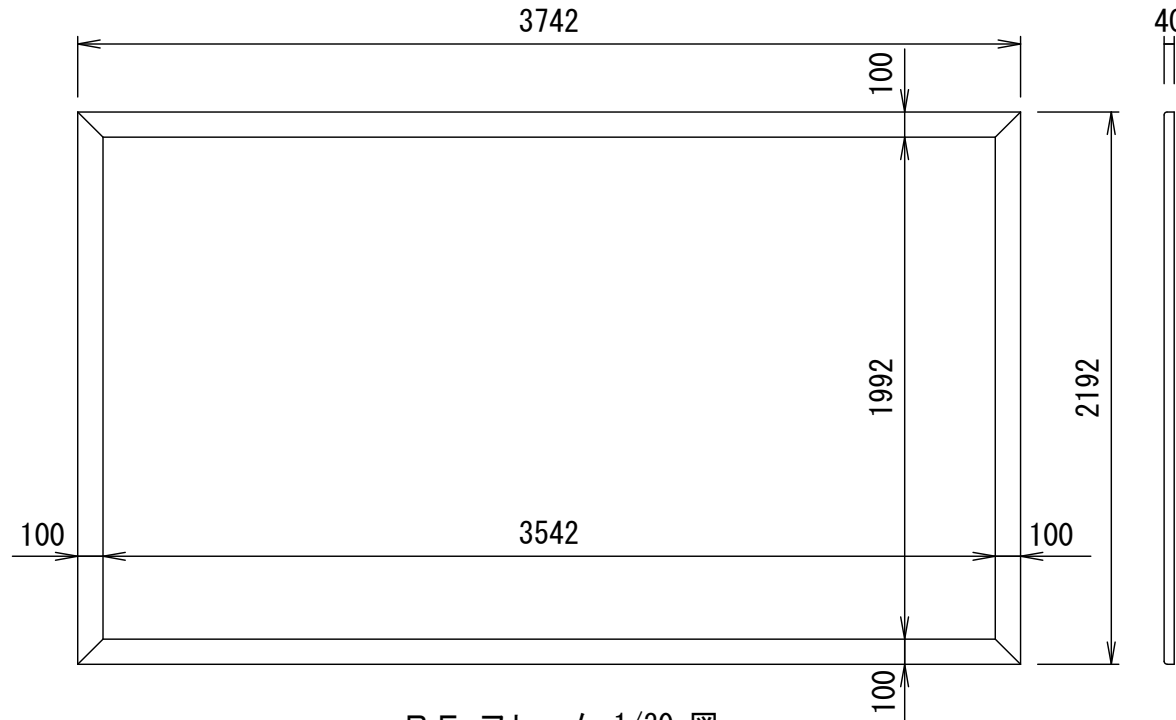

BF-フレーム 16:9

品番 E8K-KP160HD

組立式張込みスクリーン

THX認定

音響透過

エコ認定

防災認定

BF-フレーム 1/30 図

吊りフック 1/2図

壁面取付 1/2図

スクリーン仕様

BOX仕様	材質 アルミ製 塗装色 Y8MT (黒つや消し)
質量	17.0kg

尺度

1/30 1/2

株式会社 キクチ科学研究所