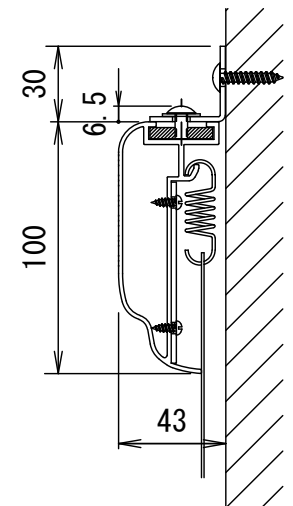

BF-フレーム ベルベット加工仕上げ

品番 E8K-KP160HD-BM

組立式張込みスクリーン

THX認定

音響透過

エコ認定

防災認定

BF-フレーム 1/30 図

吊りフック 1/2図

壁面取付 1/2図

スクリーン仕様

BOX仕様	材質 アルミ製 塗装色 Y8MT (黒つや消し)
質量	17.0kg

尺度

1/30 1/2

株式会社 キクチ科学研究所