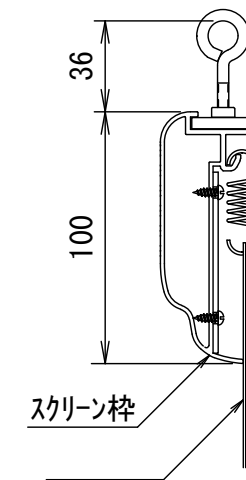

BF-フレーム ベルベット加工仕上げ

品番 E8K-KP160HD-BM

組立式張込みスクリーン

THX認定

音響透過

エコ認定

防災認定

BF-フレーム 1/30 図

吊りフック 1/2図

壁面取付 1/2図

スクリーン仕様

BOX仕様	材質 アルミ製 塗装色 Y8MT (黒つや消し)
質量	17.0kg

尺度

1/30 1/2

株式会社 キクチ科学研究所