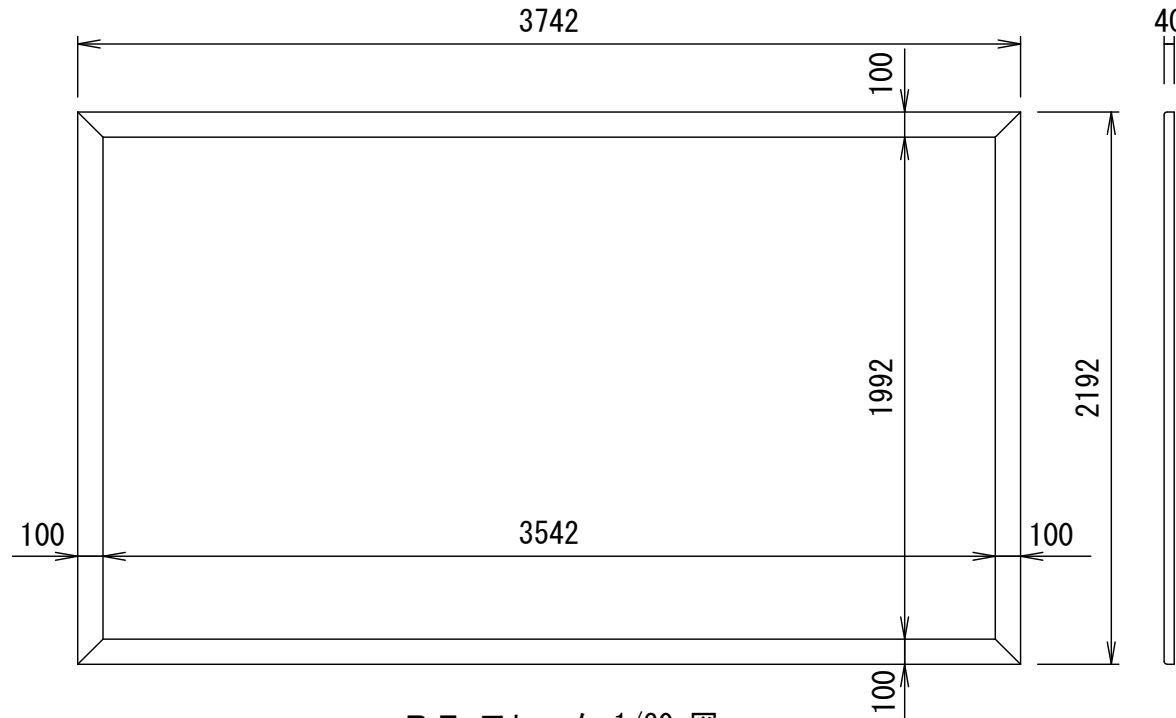

BF-フレーム ベルベット加工仕上げ

品番 E8K-KP160HD-BM

組立式張込みスクリーン

THX認定

音響透過

エコ認定

防災認定

BF-フレーム 1/30 図

吊りフック 1/2図

壁面取付 1/2図

スクリーン仕様

BOX仕様	材質 アルミ製 塗装色 Y8MT (黒つや消し)
質量	17.0kg

尺度

1/30 1/2

株式会社 キクチ科学研究所