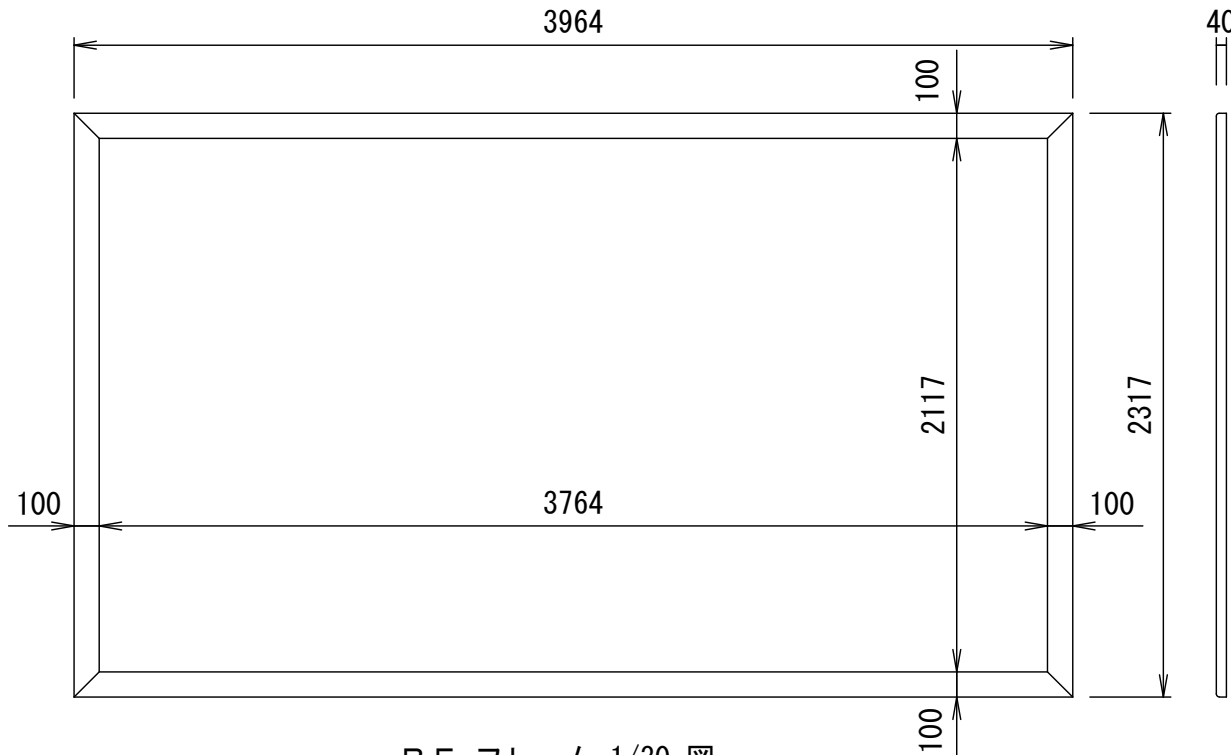

BF-フレーム 16:9

品番 E8K-KP170HD

組立式張込みスクリーン

THX認定

音響透過

エコ認定

防災認定

BF-フレーム 1/30 図

吊りフック 1/2図

壁面取付 1/2図

スクリーン仕様

BOX仕様	材質 アルミ製 塗装色 Y8MT (黒つや消し)
質量	18.0kg

尺度

1/30 1/2

株式会社 キクチ科学研究所