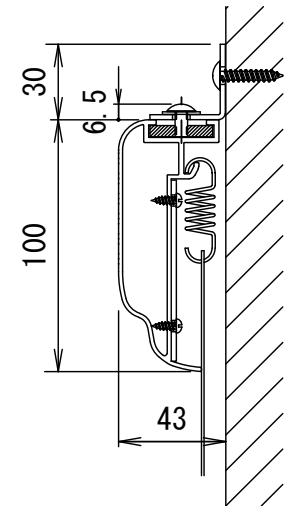

BF-フレーム 16:9

品番 E8K-KP170HD

組立式張込みスクリーン

THX認定

音響透過

エコ認定

防災認定

BF-フレーム 1/30 図

吊りフック 1/2図

壁面取付 1/2図

スクリーン仕様

BOX仕様	材質 アルミ製 塗装色 Y8MT (黒つや消し)
質量	18.0kg

尺度

1/30 1/2

株式会社 キクチ科学研究所