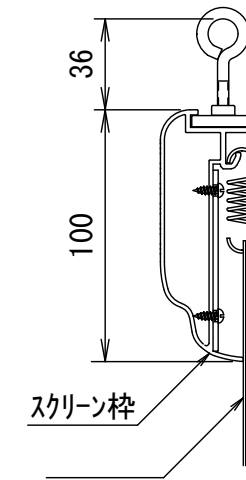

BF-フレーム 16:9

品番 E8K-KP170HD

組立式張込みスクリーン

THX認定

音響透過

エコ認定

防災認定

BF-フレーム 1/30 図

吊りフック 1/2図

壁面取付 1/2図

スクリーン仕様

BOX仕様	材質 アルミ製 塗装色 Y8MT (黒つや消し)
質量	18.0kg

尺度

1/30 1/2

株式会社 キクチ科学研究所