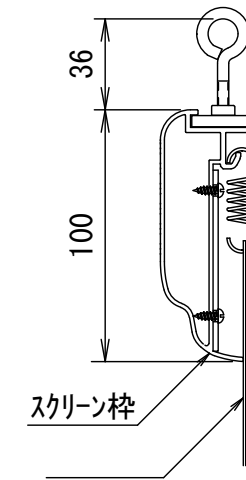

BF-フレーム ベルベット加工仕上げ

品番 E8K-KP170HD-BM

組立式張込みスクリーン

THX認定

音響透過

エコ認定

防災認定

BF-フレーム 1/30 図

吊りフック 1/2図

壁面取付 1/2図

スクリーン仕様

BOX仕様	材質 アルミ製 塗装色 Y8MT (黒つや消し)
質量	18.0kg

尺度

1/30

1/2

株式会社 キクチ科学研究所