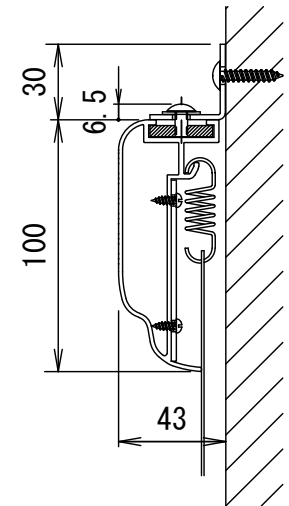

BF-フレーム ベルベット加工仕上げ

品番 E8K-KP170HD-BM

組立式張込みスクリーン

THX認定

音響透過

エコ認定

防災認定

BF-フレーム 1/30 図

吊りフック 1/2図

壁面取付 1/2図

スクリーン仕様

BOX仕様	材質 アルミ製 塗装色 Y8MT (黒つや消し)
質量	18.0kg

尺度

1/30

1/2

株式会社 キクチ科学研究所