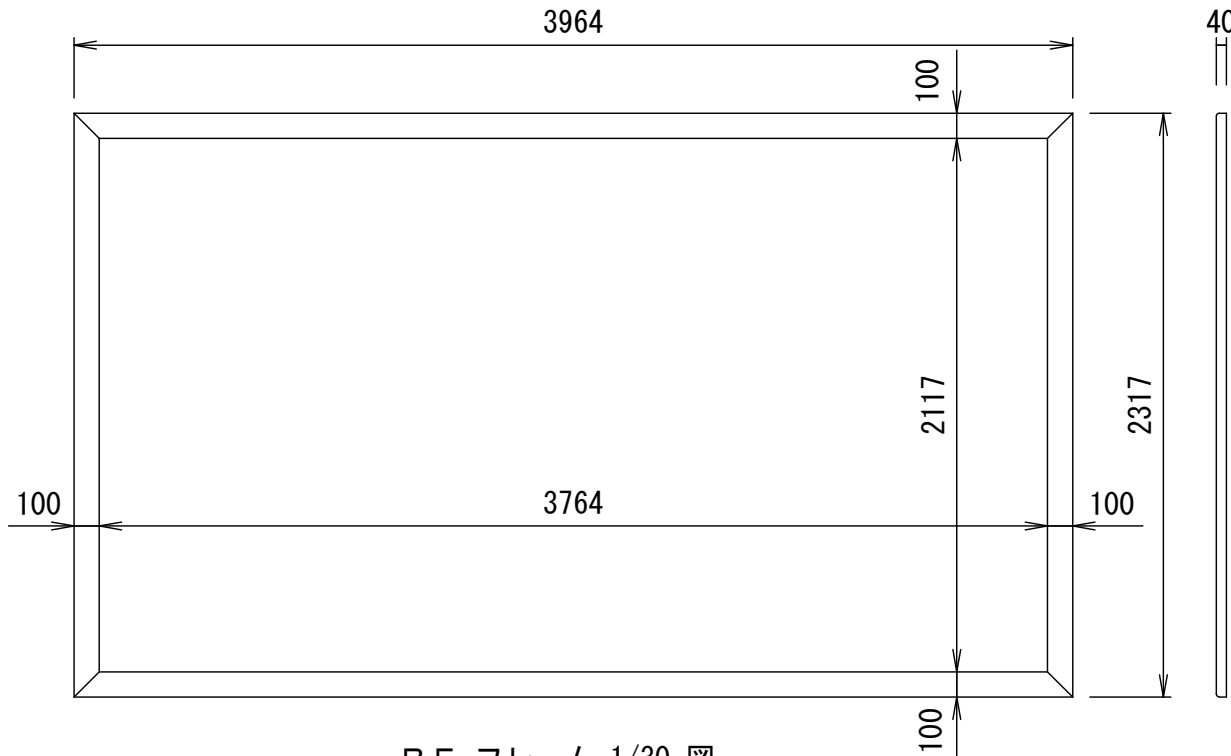

BF-フレーム ベルベット加工仕上げ

品番 E8K-KP170HD-BM

組立式張込みスクリーン

THX認定

音響透過

エコ認定

防災認定

BF-フレーム 1/30 図

吊りフック 1/2図

壁面取付 1/2図

スクリーン仕様

BOX仕様	材質 アルミ製 塗装色 Y8MT (黒つや消し)
質量	18.0kg

尺度

1/30

1/2

株式会社 キクチ科学研究所