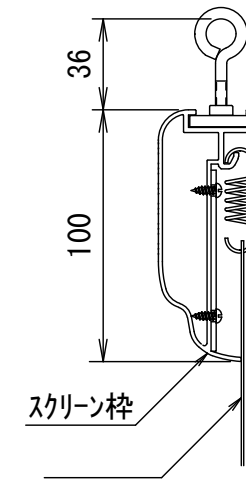

BF-フレーム 16:9

品番 E8K-KP180HD

組立式張込みスクリーン

THX認定

音響透過

エコ認定

防災認定

BF-フレーム 1/30 図

吊りフック 1/2図

壁面取付 1/2図

スクリーン仕様

BOX仕様	材質 アルミ製 塗装色 Y8MT (黒つや消し)
質量	19.0kg

尺度

1/30 1/2

株式会社 キクチ科学研究所