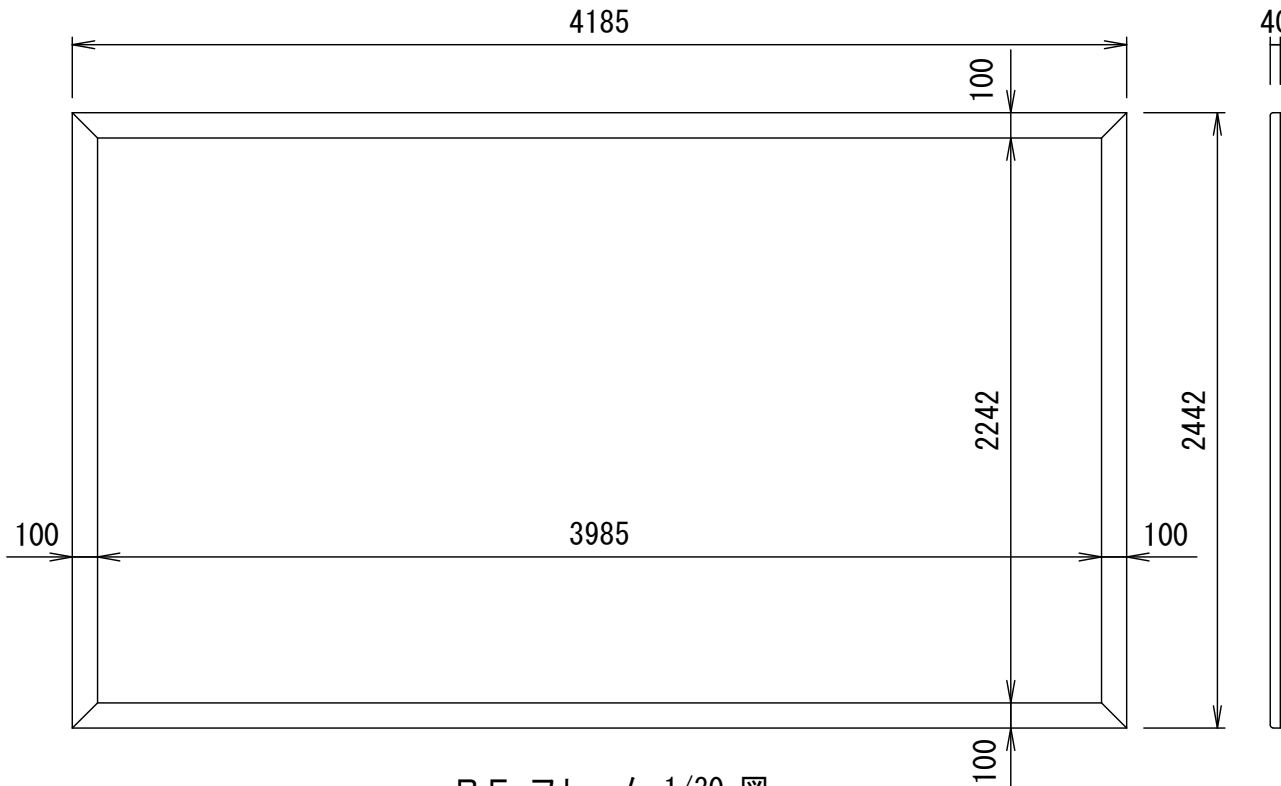

BF-フレーム 16:9

品番 E8K-KP180HD

組立式張込みスクリーン

THX認定

音響透過

エコ認定

防災認定

BF-フレーム 1/30 図

吊りフック 1/2図

壁面取付 1/2図

スクリーン仕様

BOX仕様	材質 アルミ製 塗装色 Y8MT (黒つや消し)
質量	19.0kg

尺度

1/30 1/2

株式会社 キクチ科学研究所