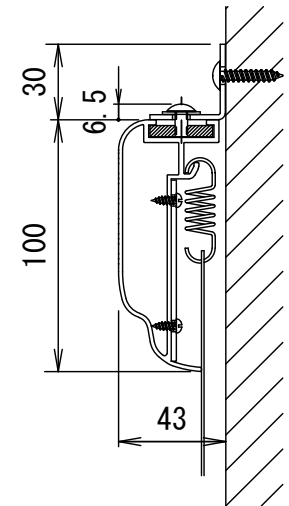

BF-フレーム 16:9

品番 E8K-KP180HD

組立式張込みスクリーン

THX認定

音響透過

エコ認定

防災認定

BF-フレーム 1/30 図

吊りフック 1/2図

壁面取付 1/2図

スクリーン仕様

BOX仕様	材質 アルミ製 塗装色 Y8MT (黒つや消し)
質量	19.0kg

尺度

1/30 1/2

株式会社 キクチ科学研究所