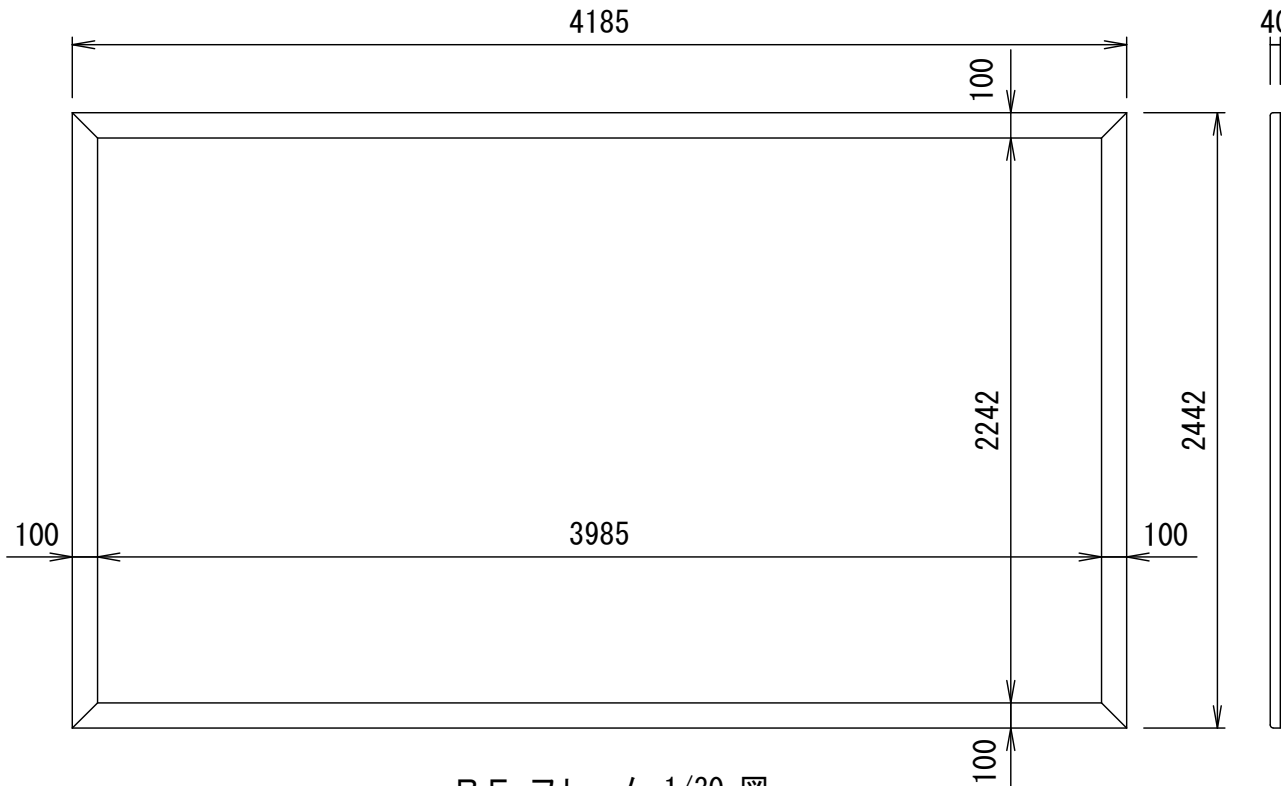

BF-フレーム ベルベット加工仕上げ

品番 E8K-KP180HD-BM

組立式張込みスクリーン

THX認定

音響透過

エコ認定

防災認定

BF-フレーム 1/30 図

吊りフック 1/2図

壁面取付 1/2図

スクリーン仕様

BOX仕様	材質 アルミ製 塗装色 Y8MT (黒つや消し)
質量	19.0kg

尺度 1/30 1/2

株式会社 キクチ科学研究所