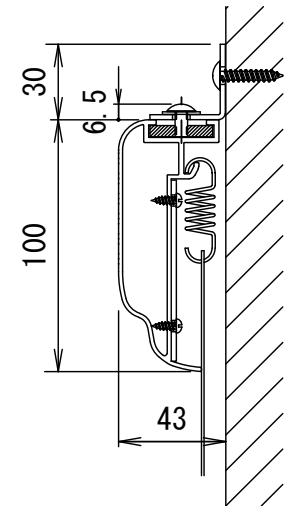

BF-フレーム ベルベット加工仕上げ

品番 E8K-KP180HD-BM

組立式張込みスクリーン

THX認定

音響透過

エコ認定

防災認定

BF-フレーム 1/30 図

吊りフック 1/2図

壁面取付 1/2図

スクリーン仕様

BOX仕様	材質 アルミ製 塗装色 Y8MT (黒つや消し)
質量	19.0kg

尺度 1/30 1/2

株式会社 キクチ科学研究所