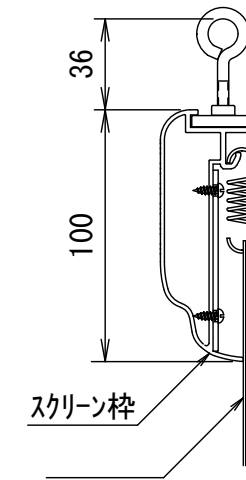

BF-フレーム ベルベット加工仕上げ

品番 E8K-KP180HD-BM

組立式張込みスクリーン

THX認定

音響透過

エコ認定

防災認定

BF-フレーム 1/30 図

吊りフック 1/2図

壁面取付 1/2図

スクリーン仕様

BOX仕様	材質 アルミ製 塗装色 Y8MT (黒つや消し)
質量	19.0kg

尺度 1/30 1/2

株式会社 キクチ科学研究所