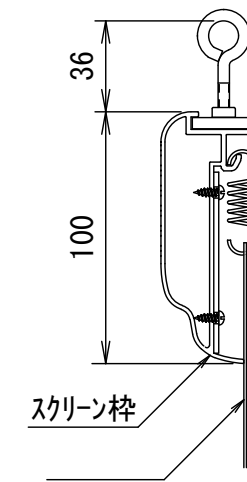

BF-フレーム 16:9

品番 E8K-KP190HD

組立式張込みスクリーン

THX認定

音響透過

エコ認定

防災認定

BF-フレーム 1/30 図

吊りフック 1/2図

壁面取付 1/2図

スクリーン仕様

BOX仕様	材質 アルミ製 塗装色 Y8MT (黒つや消し)
質量	20.5kg

尺度

1/30 1/2

株式会社 キクチ科学研究所