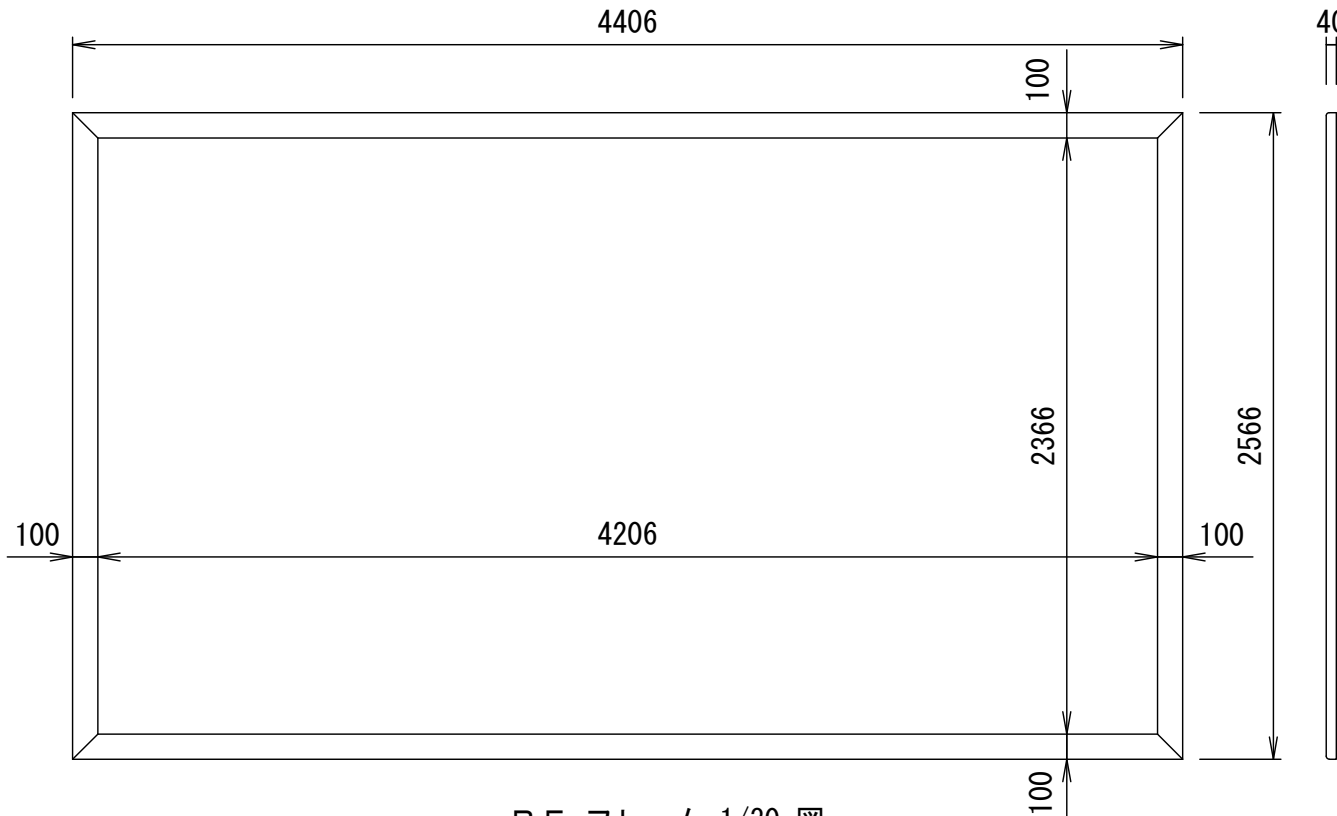

BF-フレーム 16:9

品番 E8K-KP190HD

組立式張込みスクリーン

THX認定

音響透過

エコ認定

防災認定

BF-フレーム 1/30 図

吊りフック 1/2図

壁面取付 1/2図

スクリーン仕様

BOX仕様	材質 アルミ製 塗装色 Y8MT (黒つや消し)
質量	20.5kg

尺度

1/30 1/2

株式会社 キクチ科学研究所