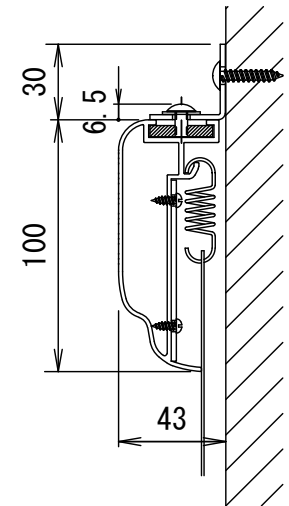

BF-フレーム 16:9

品番 E8K-KP190HD

組立式張込みスクリーン

THX認定

音響透過

エコ認定

防災認定

BF-フレーム 1/30 図

吊りフック 1/2図

壁面取付 1/2図

スクリーン仕様

BOX仕様	材質 アルミ製 塗装色 Y8MT (黒つや消し)
質量	20.5kg

尺度

1/30 1/2

株式会社 キクチ科学研究所