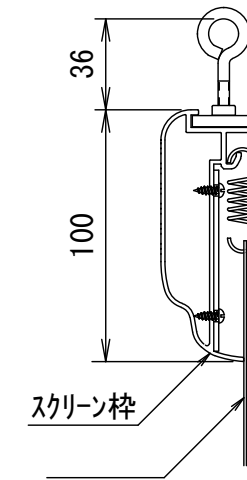

BF-フレーム ベルベット加工仕上げ

品番 E8K-KP190HD-BM

組立式張込みスクリーン

THX認定

音響透過

エコ認定

防災認定

BF-フレーム 1/30 図

吊りフック 1/2図

壁面取付 1/2図

スクリーン仕様

BOX仕様	材質 アルミ製 塗装色 Y8MT (黒つや消し)
質量	20.5kg

尺度

1/30 1/2

株式会社 キクチ科学研究所