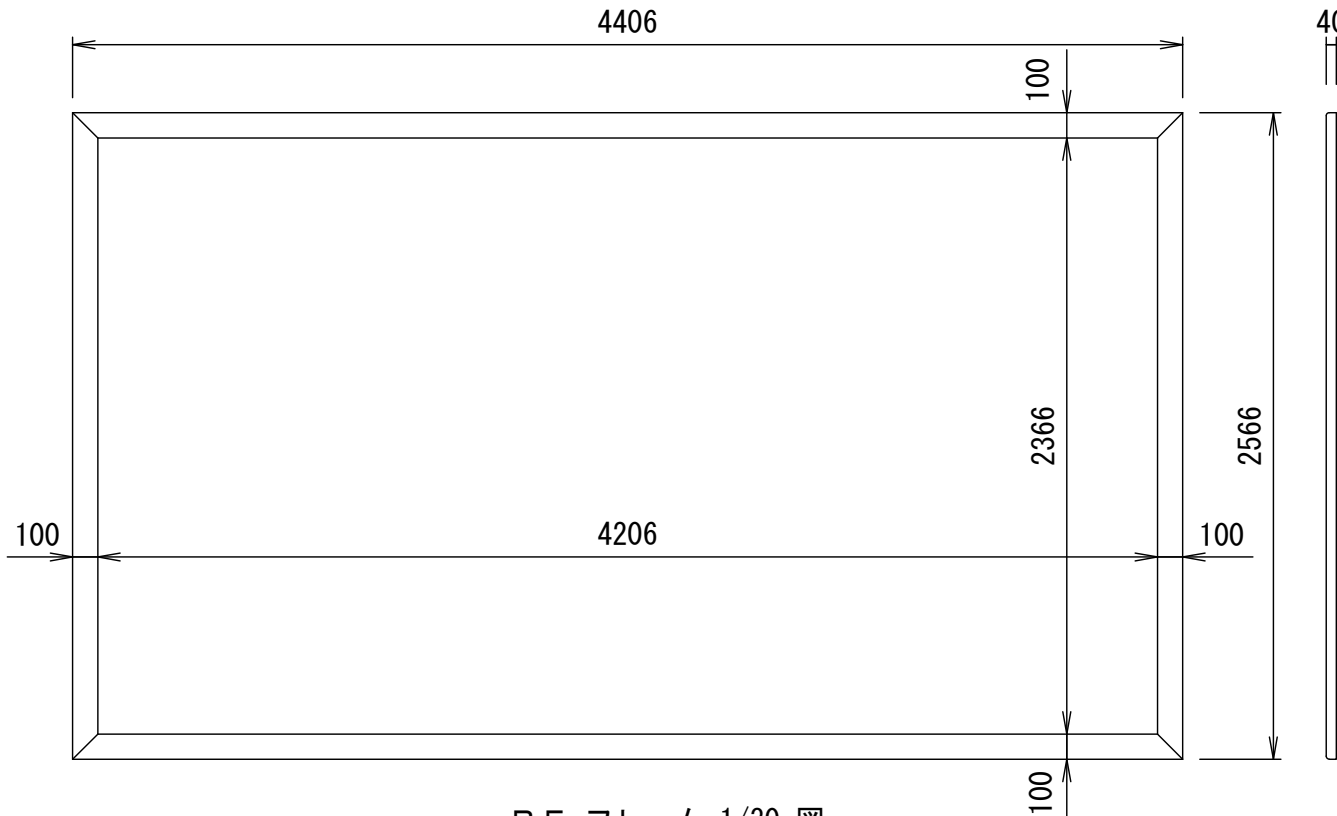

BF-フレーム ベルベット加工仕上げ

品番 E8K-KP190HD-BM

組立式張込みスクリーン

THX認定

音響透過

エコ認定

防災認定

BF-フレーム 1/30 図

吊りフック 1/2図

壁面取付 1/2図

スクリーン仕様

BOX仕様	材質 アルミ製 塗装色 Y8MT (黒つや消し)
質量	20.5kg

尺度

1/30 1/2

株式会社 キクチ科学研究所