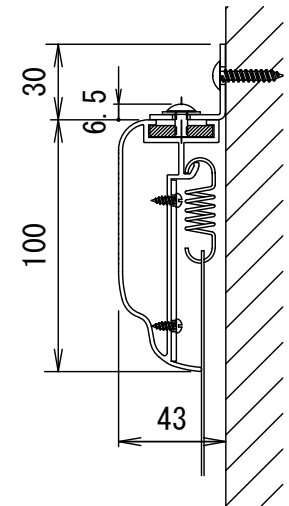

BF-フレーム ベルベット加工仕上げ

品番 E8K-KP190HD-BM

組立式張込みスクリーン

THX認定

音響透過

エコ認定

防災認定

BF-フレーム 1/30 図

吊りフック 1/2図

壁面取付 1/2図

スクリーン仕様

BOX仕様	材質 アルミ製 塗装色 Y8MT (黒つや消し)
質量	20.5kg

尺度

1/30 1/2

株式会社 キクチ科学研究所