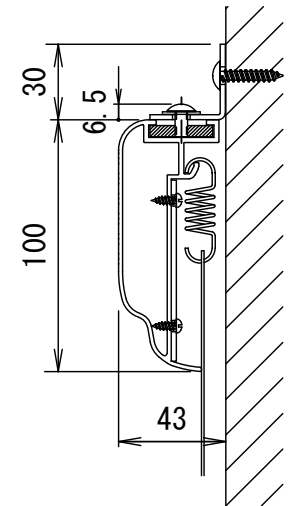

吊りフック 1/2図

壁面取付 1/2図

BF-フレーム 1/30 図

スクリーン仕様

BOX仕様	材質 アルミ製 塗装色 Y8MT (黒つや消し)
質量	21.5kg

尺度

1/30

1/2