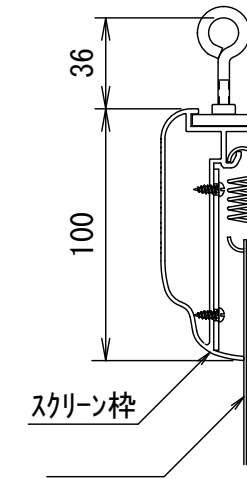

吊りフック 1/2図

壁面取付 1/2図

BF-フレーム 1/30 図

スクリーン仕様

BOX仕様	材質 アルミ製 塗装色 Y8MT (黒つや消し)
質量	21.5kg

尺度

1/30

1/2