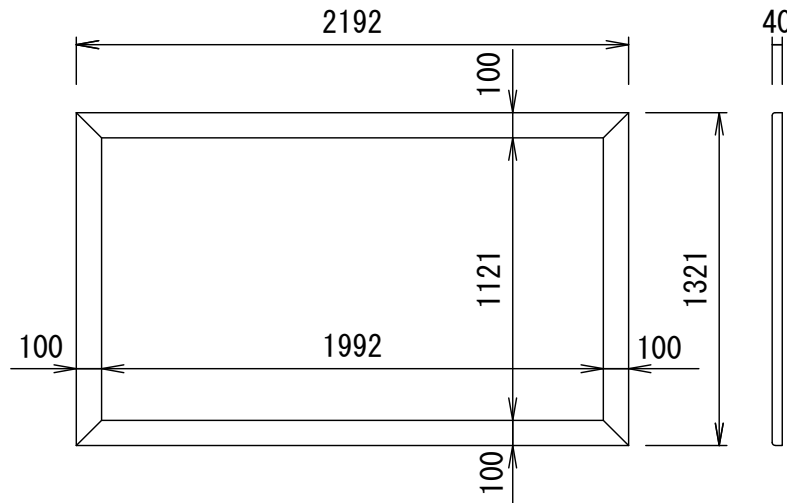

BF-フレーム 16:9

品番 E8K-KP90HD

組立式張込みスクリーン

THX認定

音響透過

エコ認定

防災認定

BF-フレーム 1/30 図

吊りフック 1/2図

壁面取付 1/2図

スクリーン仕様

BOX仕様	材質 アルミ製 塗装色 Y8MT (黒つや消し)
質量	10.5kg

尺度

1/30 1/2

株式会社 キクチ科学研究所