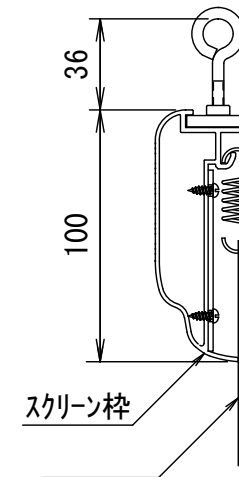

BF-フレーム 16:9

品番 E8K-KP90HD

組立式張込みスクリーン

THX認定

音響透過

エコ認定

防災認定

BF-フレーム 1/30 図

吊りフック 1/2図

壁面取付 1/2図

スクリーン仕様

BOX仕様	材質 アルミ製 塗装色 Y8MT (黒つや消し)
質量	10.5kg

尺度

1/30 1/2

株式会社 キクチ科学研究所