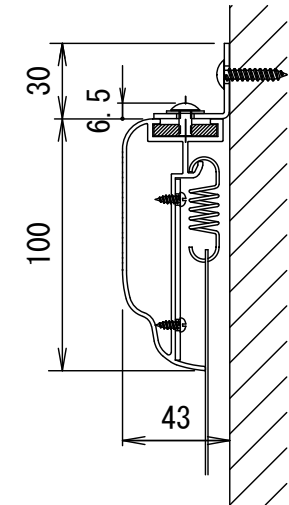

BF-フレーム 16:9

品番 E8K-KP90HD

組立式張込みスクリーン

THX認定

音響透過

エコ認定

防災認定

BF-フレーム 1/30 図

吊りフック 1/2図

壁面取付 1/2図

スクリーン仕様

BOX仕様	材質 アルミ製 塗装色 Y8MT (黒つや消し)
質量	10.5kg

尺度

1/30 1/2

株式会社 キクチ科学研究所